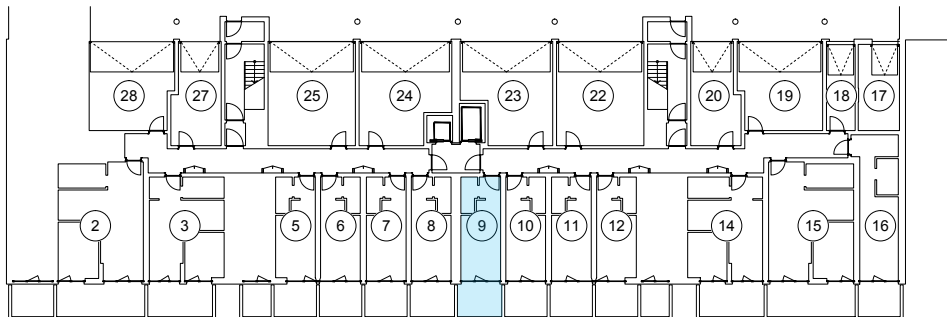

iekštelpa - 19.2 m²
ārtelpa - 6.7 m²

0.
stāvs

Klijānu 10, Rīga

info@kl2.lv

+ 371 29 159 999

iekštelpa - 19.2 m²
ārtelpa - 6.7 m²

0.
stāvs

Klijāņu 10, Rīga