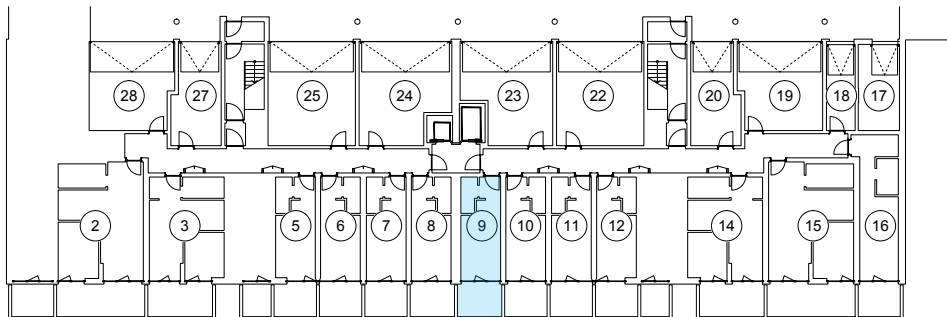

iekštelpa - 19.2 m²
ārtelpa - 6.7 m²

0.
stāvs

Klijānu 10, Rīga

info@kl2.lv

+ 371 29 159 999

iekštelpa - 19.2 m²
ārtelpa - 6.7 m²

0.
stāvs

Klijāņu 10, Rīga