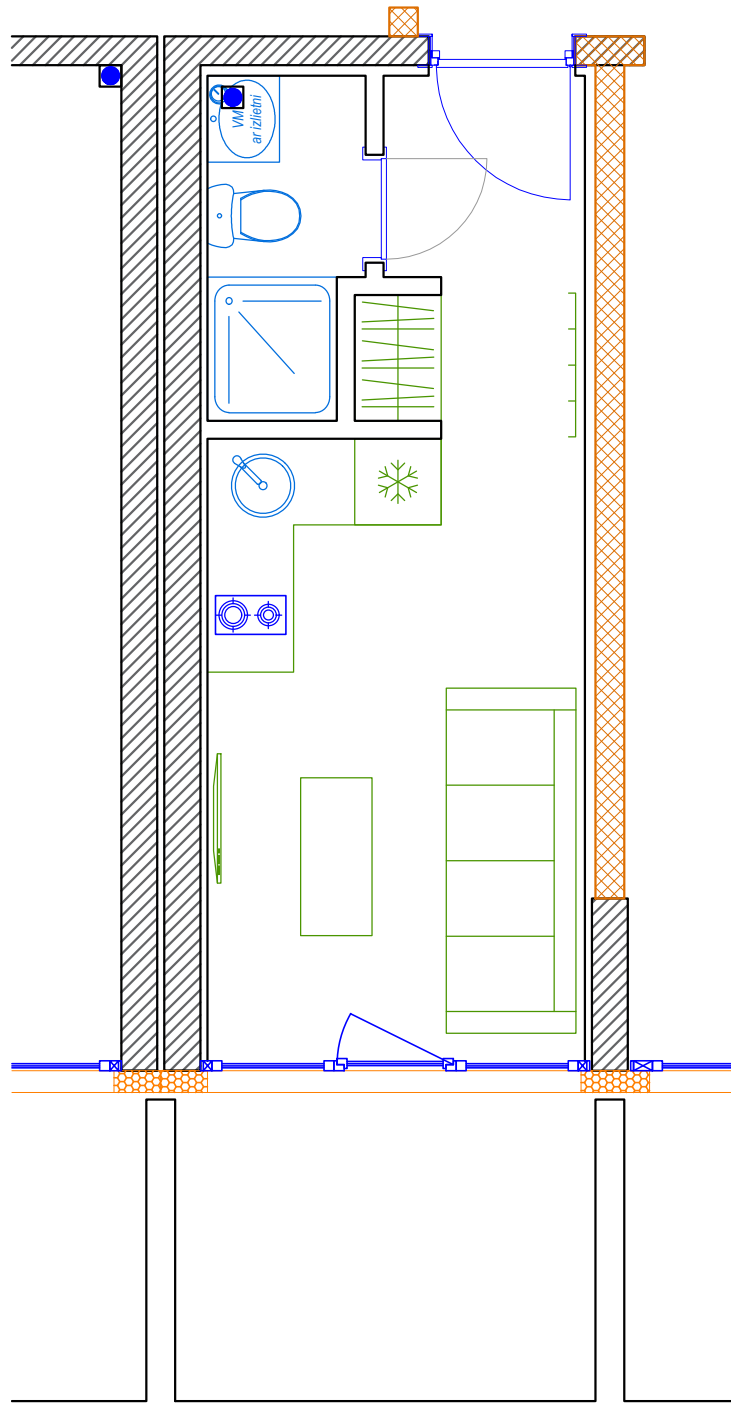

iekštelpa - 19.2 m²
ārtelpa - 6.7 m²

0.
stāvs

Klijānu 10, Rīga

info@kl2.lv

+ 371 29 159 999

iekštelpa - 19.2 m²
ārtelpa - 6.7 m²

0.
stāvs

Klijāņu 10, Rīga