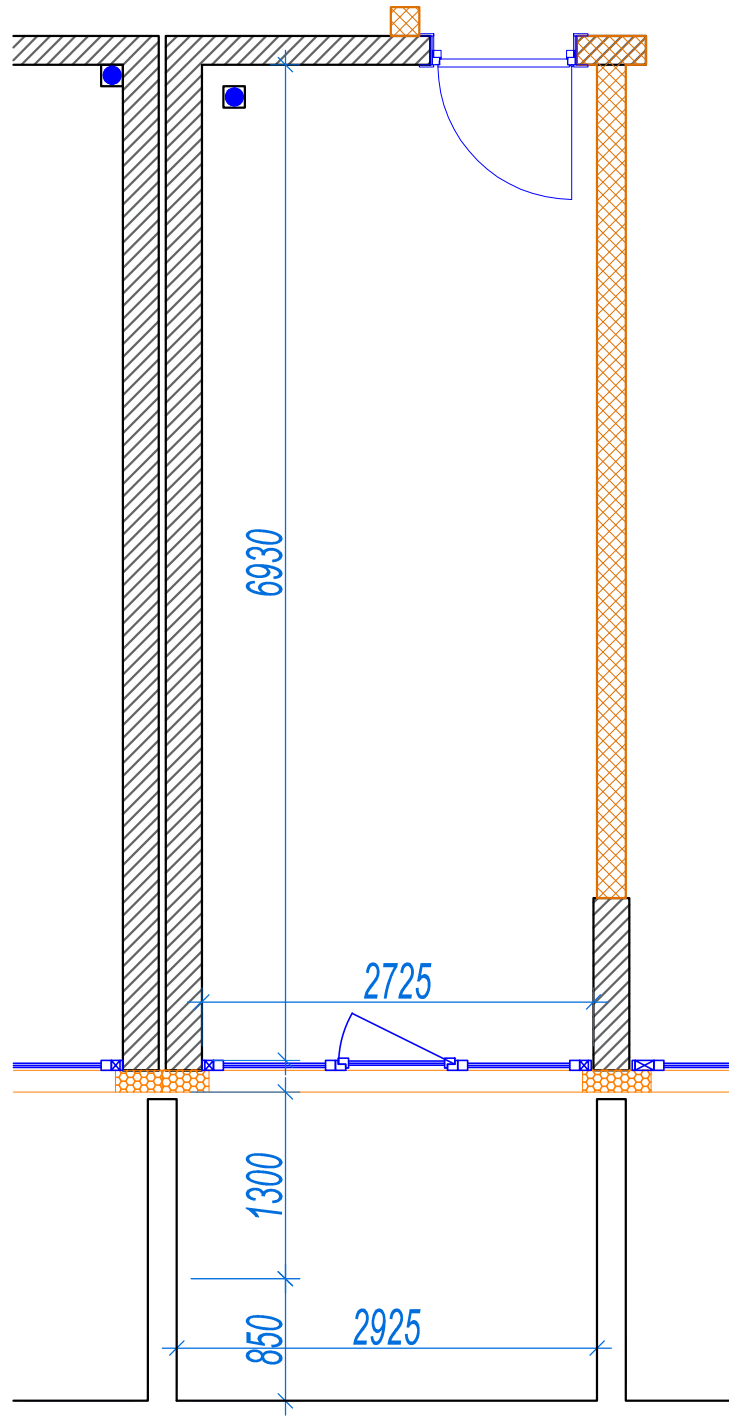

iekštelpa - 19.2 m²
ārtelpa - 6.7 m²

0.
stāvs

Klijānu 10, Rīga

info@kl2.lv

+ 371 29 159 999

iekštelpa - 19.2 m²
ārtelpa - 6.7 m²

0.
stāvs

Klijāņu 10, Rīga