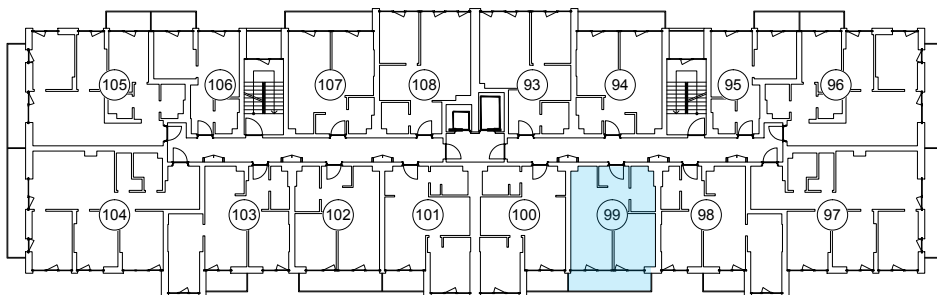

Klijānu 10, Rīga

info@kl2.lv

+ 371 29 159 999