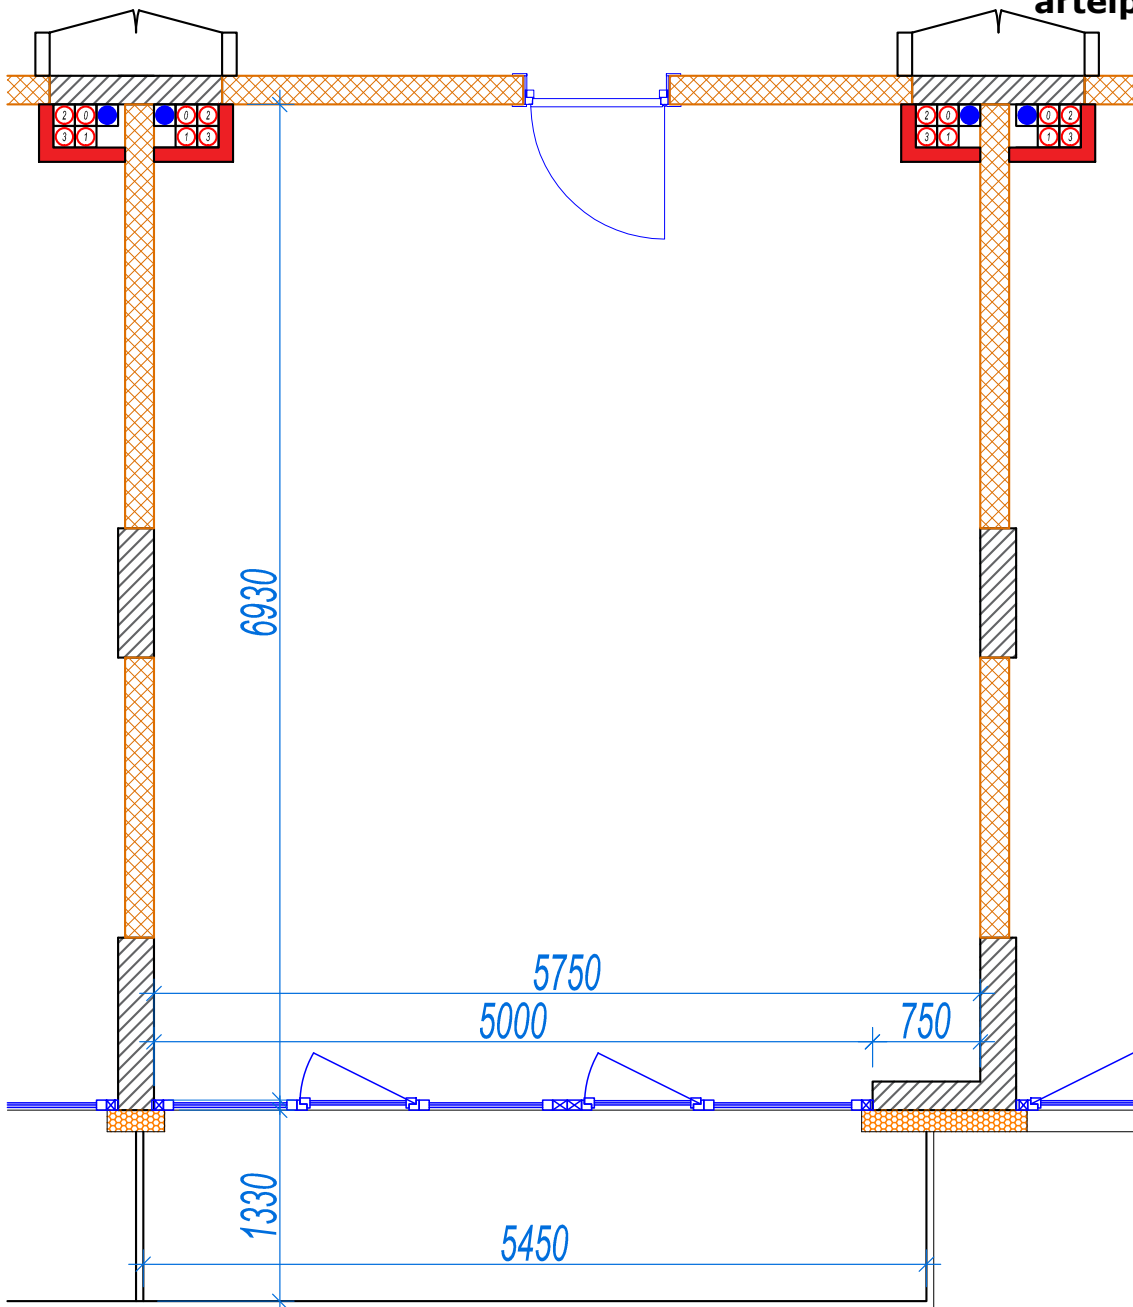

iekštelpa - 39.1 m²
ārtelpa - 7.2 m²

Balkons visa dzīvokļa platumā

4.
stāvs

Klijānu 10, Rīga

info@kl2.lv

+ 371 29 159 999

iekštelpa - 39.1 m²
ārtelpa - 7.2 m²

Balkons visa dzīvokļa platumā