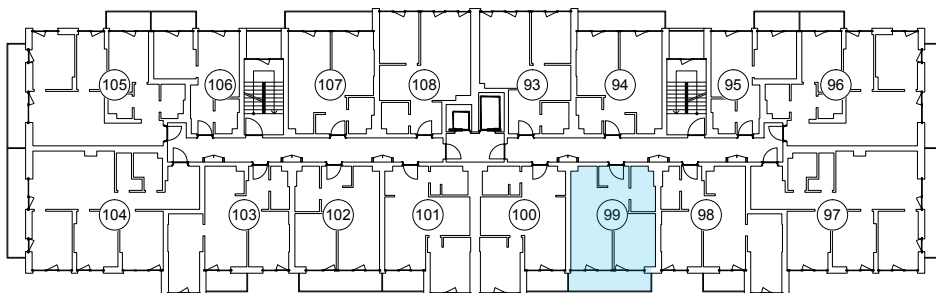

iekštelpa - 39.1 m²
ārtelpa - 7.2 m²

Balkons visa dzīvokļa platumā

4.
stāvs

Klijānu 10, Rīga

info@kl2.lv

+ 371 29 159 999

iekštelpa - 39.1 m²
ārtelpa - 7.2 m²

Balkons visa dzīvokļa platumā