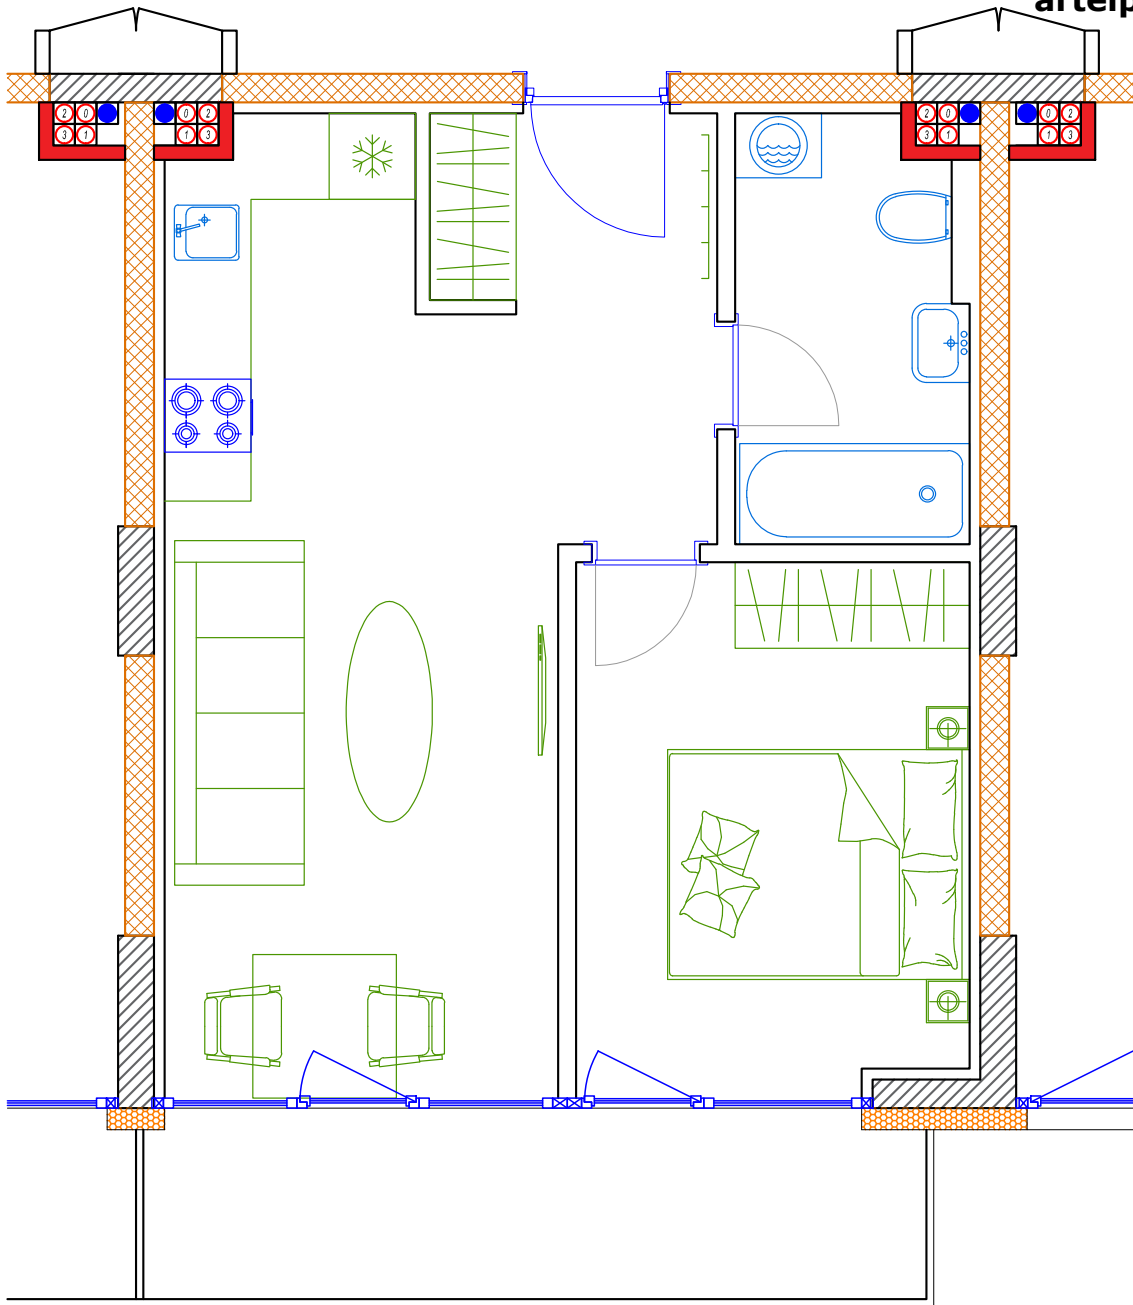

iekštelpa - 39.1 m²
ārtelpa - 7.2 m²

Balkons visa dzīvokļa platumā

4.
stāvs

Klijānu 10, Rīga

info@kl2.lv

+ 371 29 159 999

iekštelpa - 39.1 m²
ārtelpa - 7.2 m²

Balkons visa dzīvokļa platumā