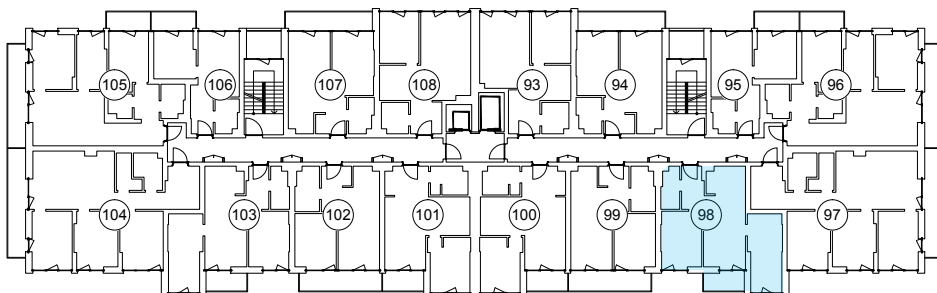

iekštelpa - 50.6 m²

ārtelpa - 3.4 m²

Kompakts trīs istabu dzīvoklis

4.
stāvs

Klijānu 10, Rīga

info@kl2.lv

+ 371 29 159 999

iekštelpa - 50.6 m²
ārtelpa - 3.4 m²