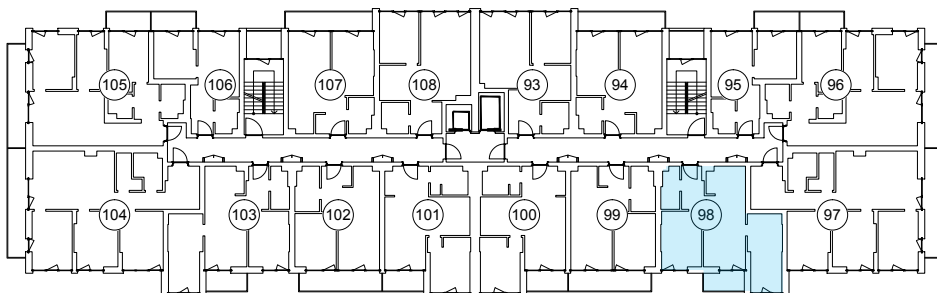

Klijāņu 10, Rīga

info@kl2.lv

+ 371 29 159 999