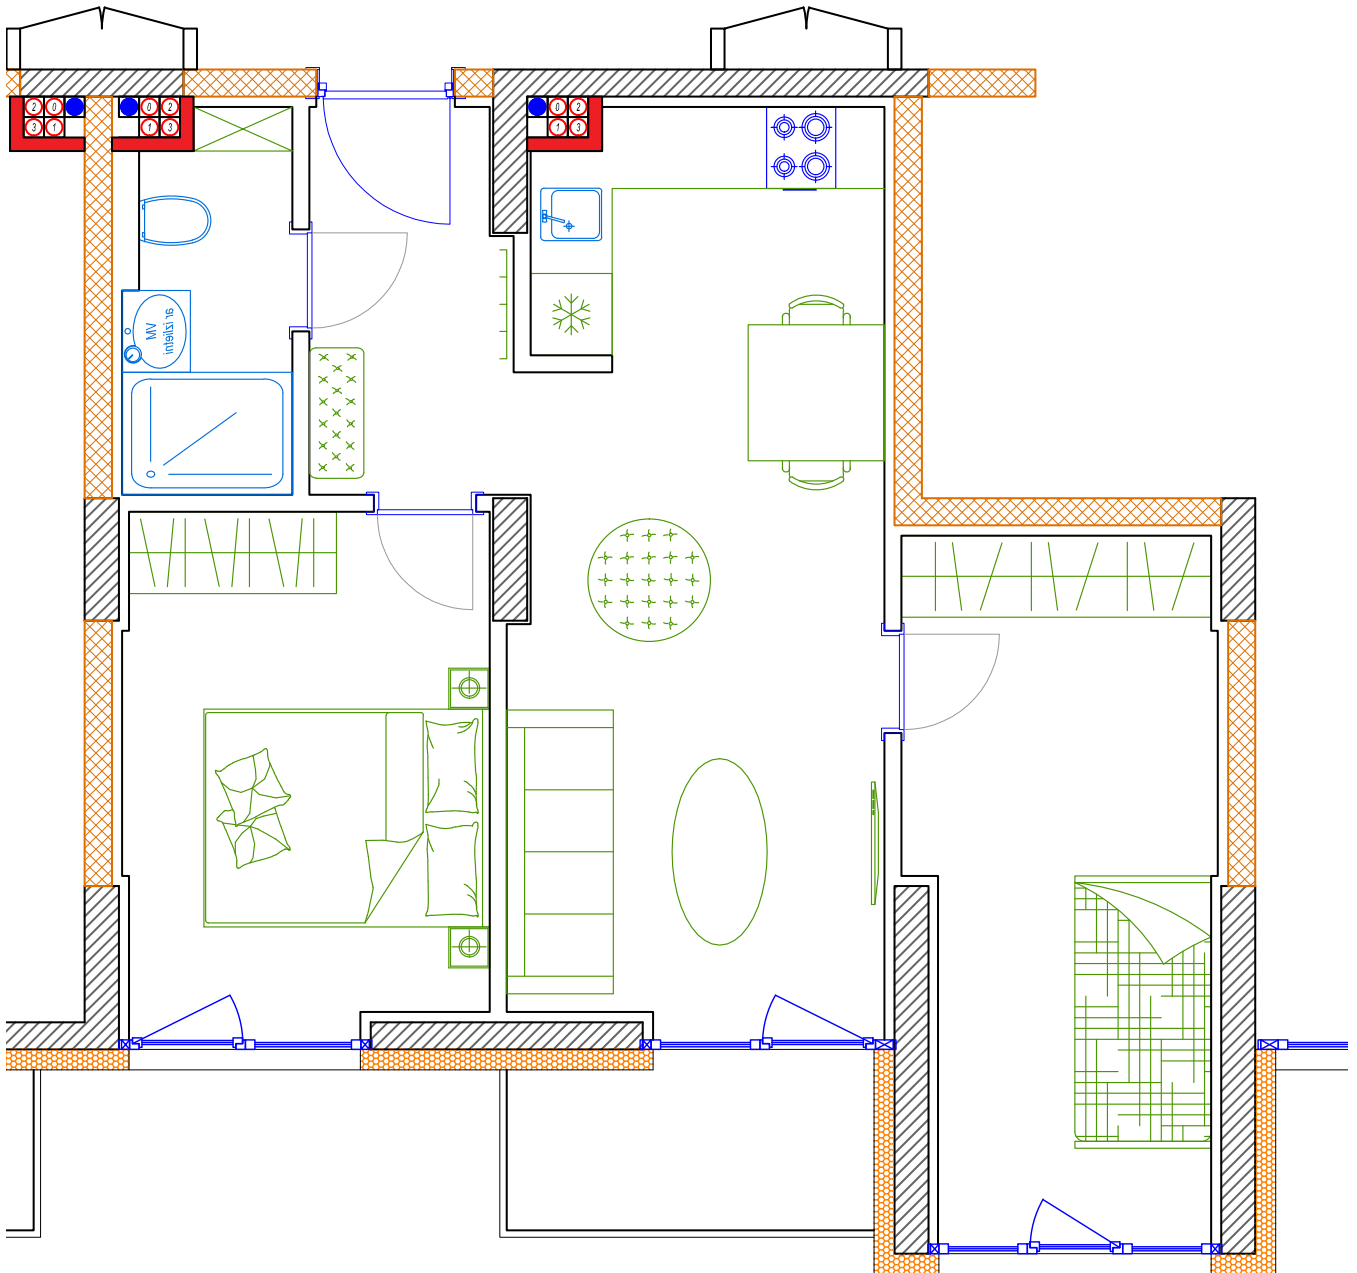

iekštelpa - 50.6 m²

ārtelpa - 3.4 m²

Kompakts trīs istabu dzīvoklis

4.
stāvs

Klijānu 10, Rīga

info@kl2.lv

+ 371 29 159 999

iekštelpa - 50.6 m²
ārtelpa - 3.4 m²