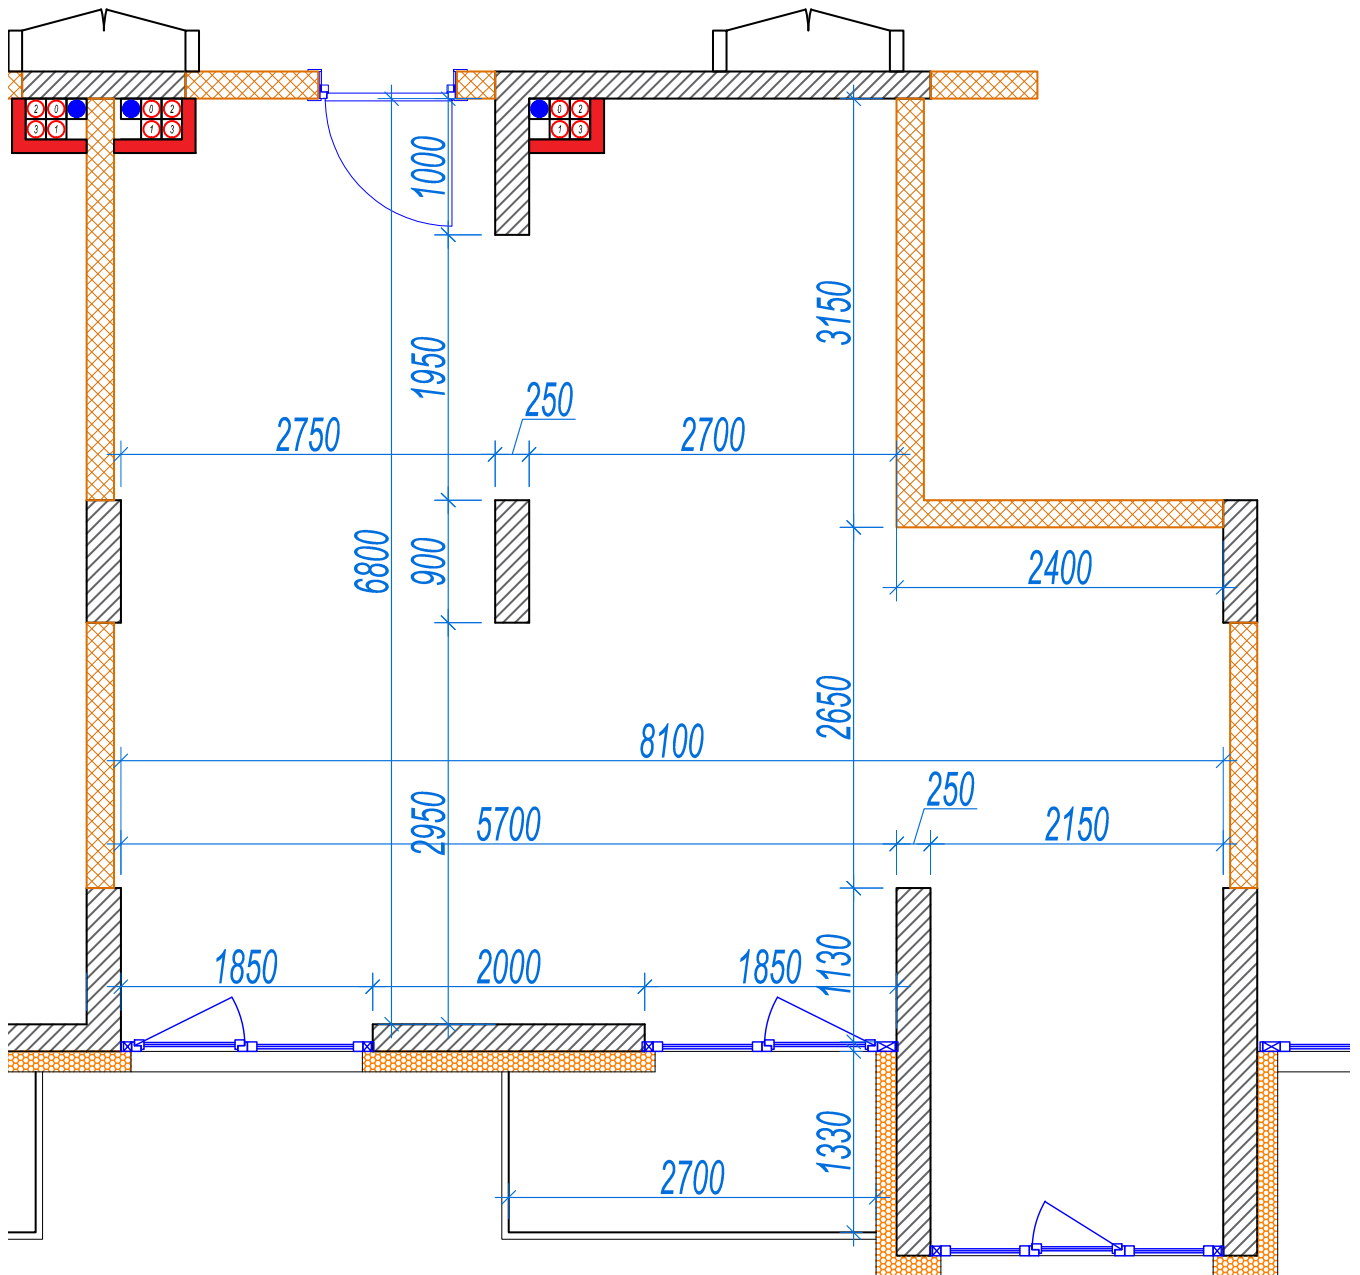

iekštelpa - 50.6 m²

ārtelpa - 3.4 m²

Kompakts trīs istabu dzīvoklis

4.
stāvs

Klijānu 10, Rīga

info@kl2.lv

+ 371 29 159 999

iekštelpa - 50.6 m²
ārtelpa - 3.4 m²