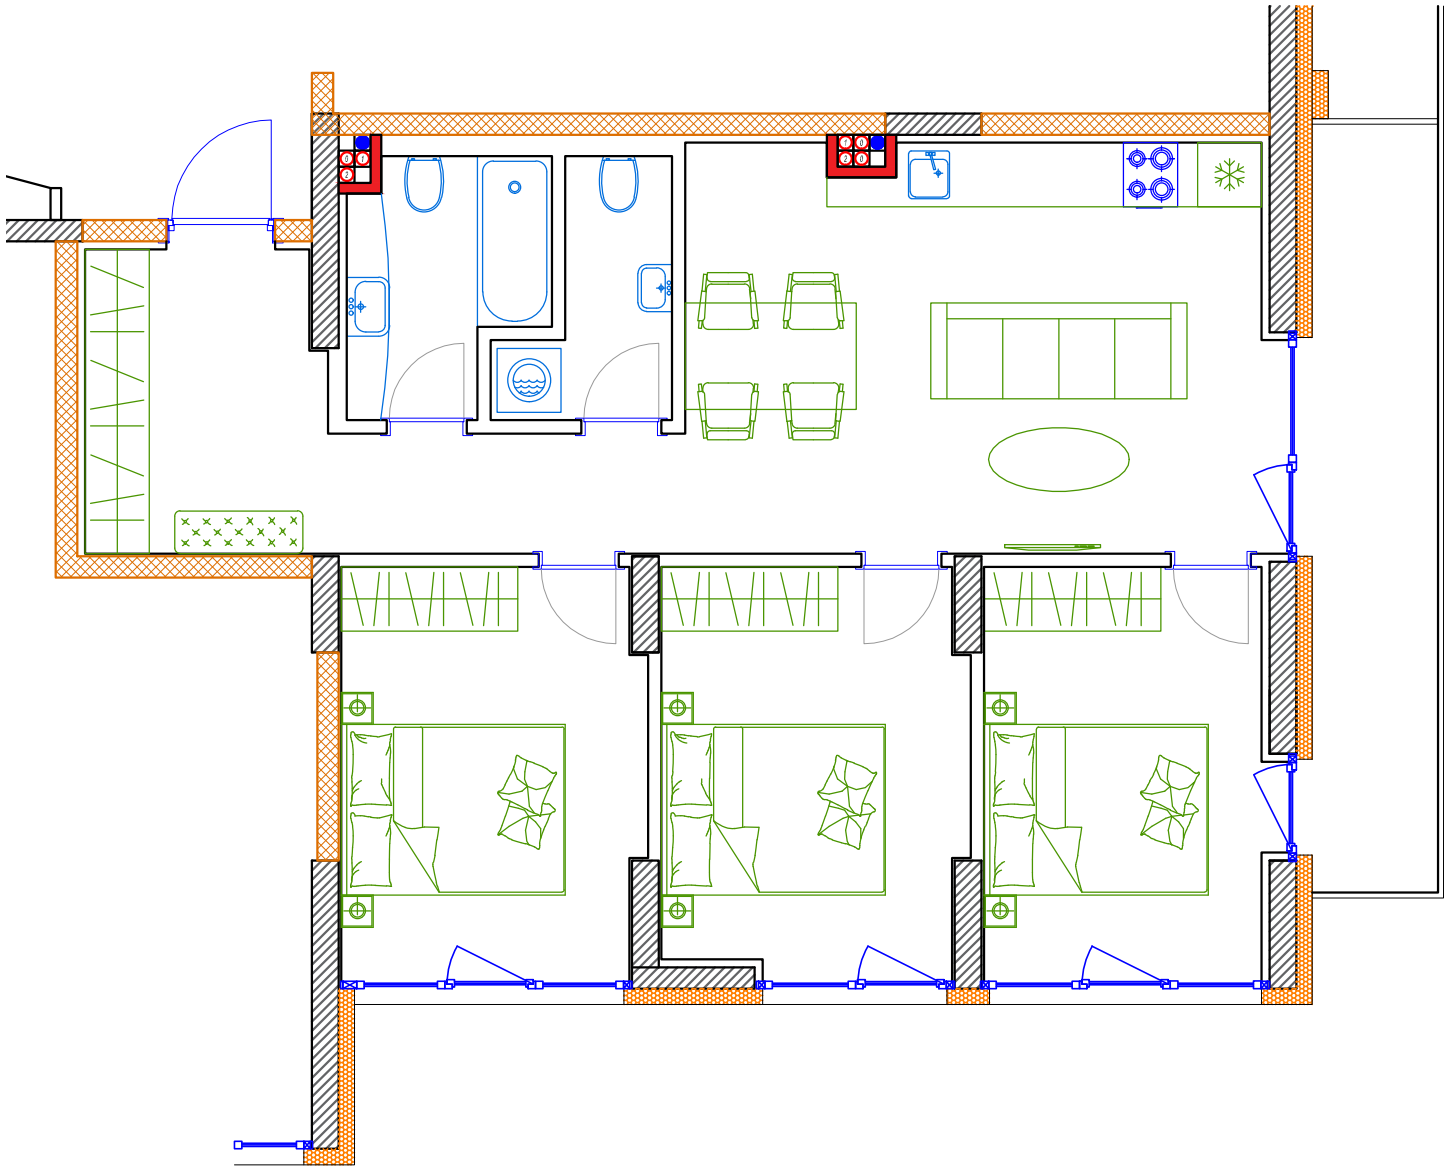

iekštelpa - 75.2 m<sup>2</sup>

ārtelpa - 8.9 m<sup>2</sup>

Trīs plašas guļamistabas ar skatu uz parku

4.  
stāvs

Klijānu 10, Rīga

info@kl2.lv

+ 371 29 159 999

iekštelpa - 75.2 m<sup>2</sup>  
 ārtelpa - 8.9 m<sup>2</sup>

Trīs plašas guļamistabas ar skatu uz parku

**4.  
stāvs**

Klijānu 10, Rīga

info@kl2.lv

+ 371 29 159 999