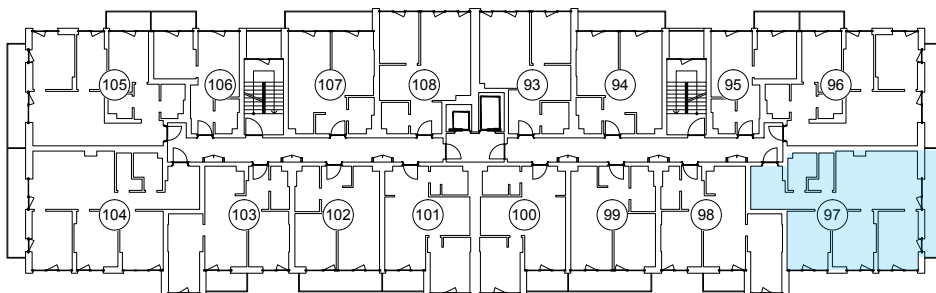

iekštelpa - 75.2 m<sup>2</sup>

ārtelpa - 8.9 m<sup>2</sup>

Trīs plašas guļamistabas ar skatu uz parku

4.  
stāvs

Klijānu 10, Rīga

info@kl2.lv

+ 371 29 159 999

iekštelpa - 75.2 m<sup>2</sup>  
 ārtelpa - 8.9 m<sup>2</sup>

Trīs plašas guļamistabas ar skatu uz parku

**4.  
stāvs**

Klijānu 10, Rīga

info@kl2.lv

+ 371 29 159 999