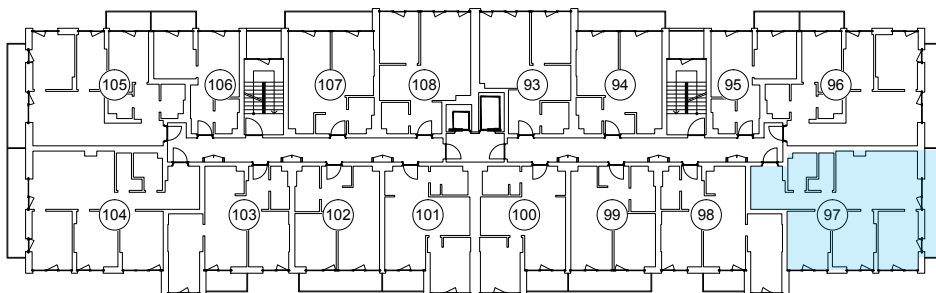

iekštelpa - 75.2 m<sup>2</sup>

ārtelpa - 8.9 m<sup>2</sup>

Trīs plašas guļamistabas ar skatu uz parku

4.  
stāvs

Klijānu 10, Rīga

info@kl2.lv

+ 371 29 159 999

iekštelpa - 75.2 m<sup>2</sup>  
 ārtelpa - 8.9 m<sup>2</sup>

Trīs plašas guļamistabas ar skatu uz parku

**4.  
stāvs**

Klijānu 10, Rīga

info@kl2.lv

+ 371 29 159 999