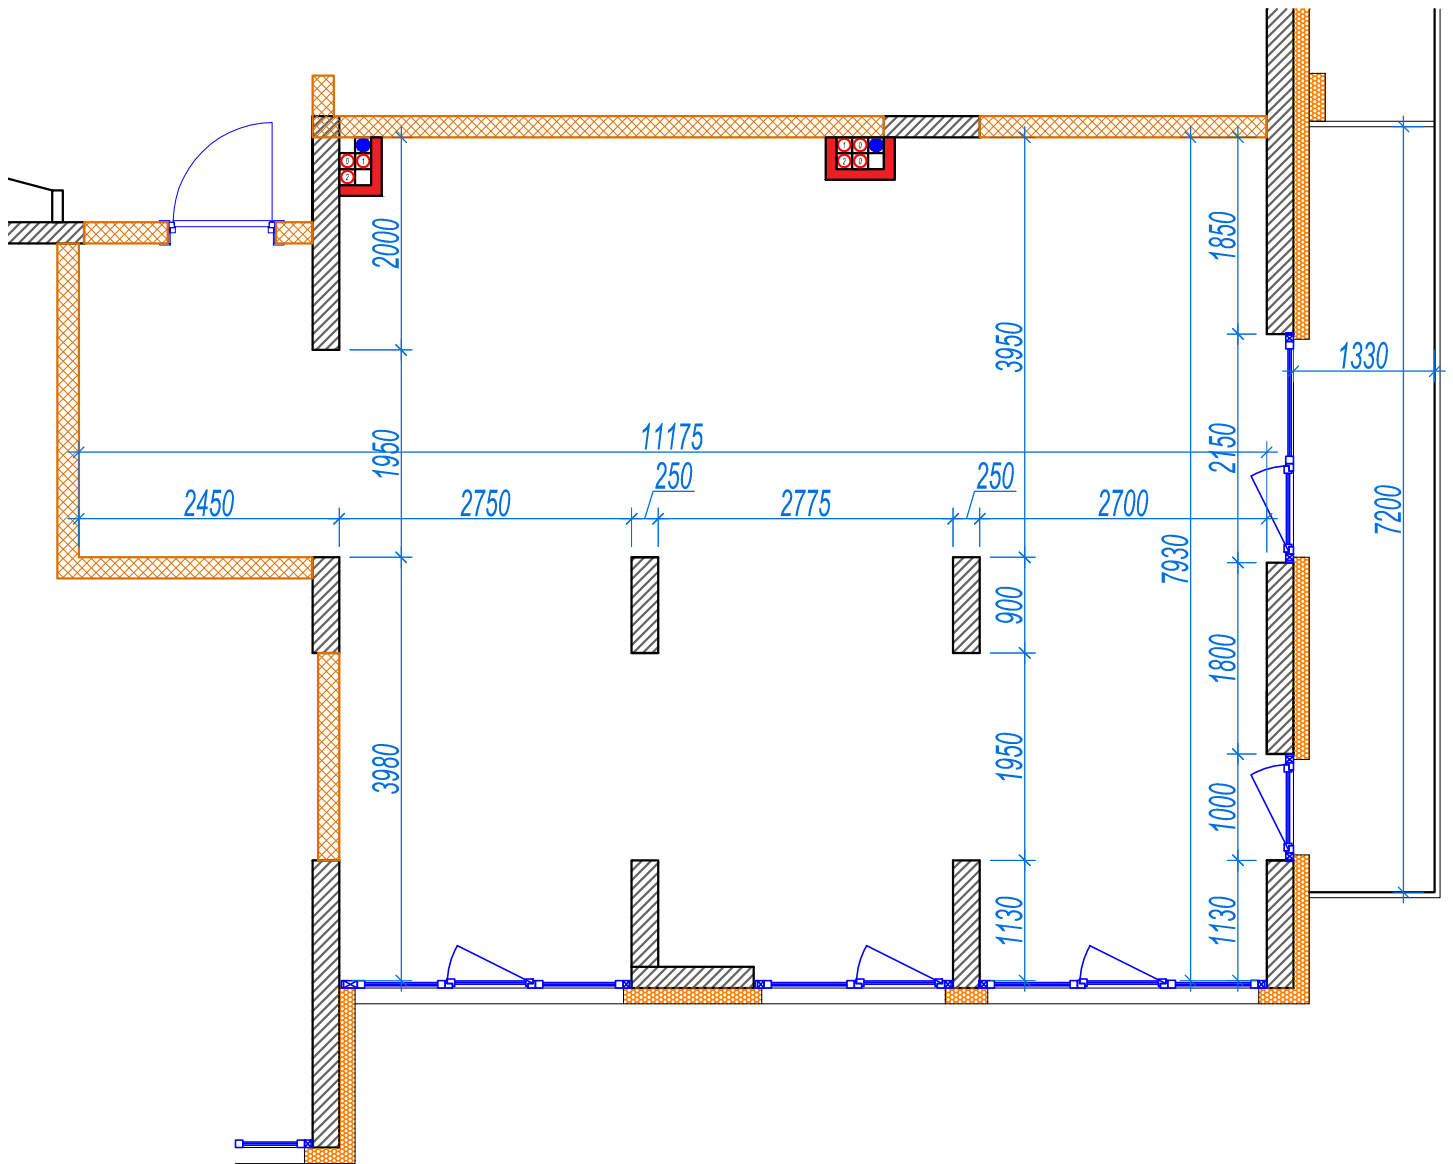

iekštelpa - 75.2 m<sup>2</sup>

ārtelpa - 8.9 m<sup>2</sup>

Trīs plašas guļamistabas ar skatu uz parku

4.  
stāvs

Klijānu 10, Rīga

info@kl2.lv

+ 371 29 159 999

iekštelpa - 75.2 m<sup>2</sup>  
 ārtelpa - 8.9 m<sup>2</sup>

Trīs plašas guļamistabas ar skatu uz parku

**4.  
stāvs**

Klijānu 10, Rīga

info@kl2.lv

+ 371 29 159 999