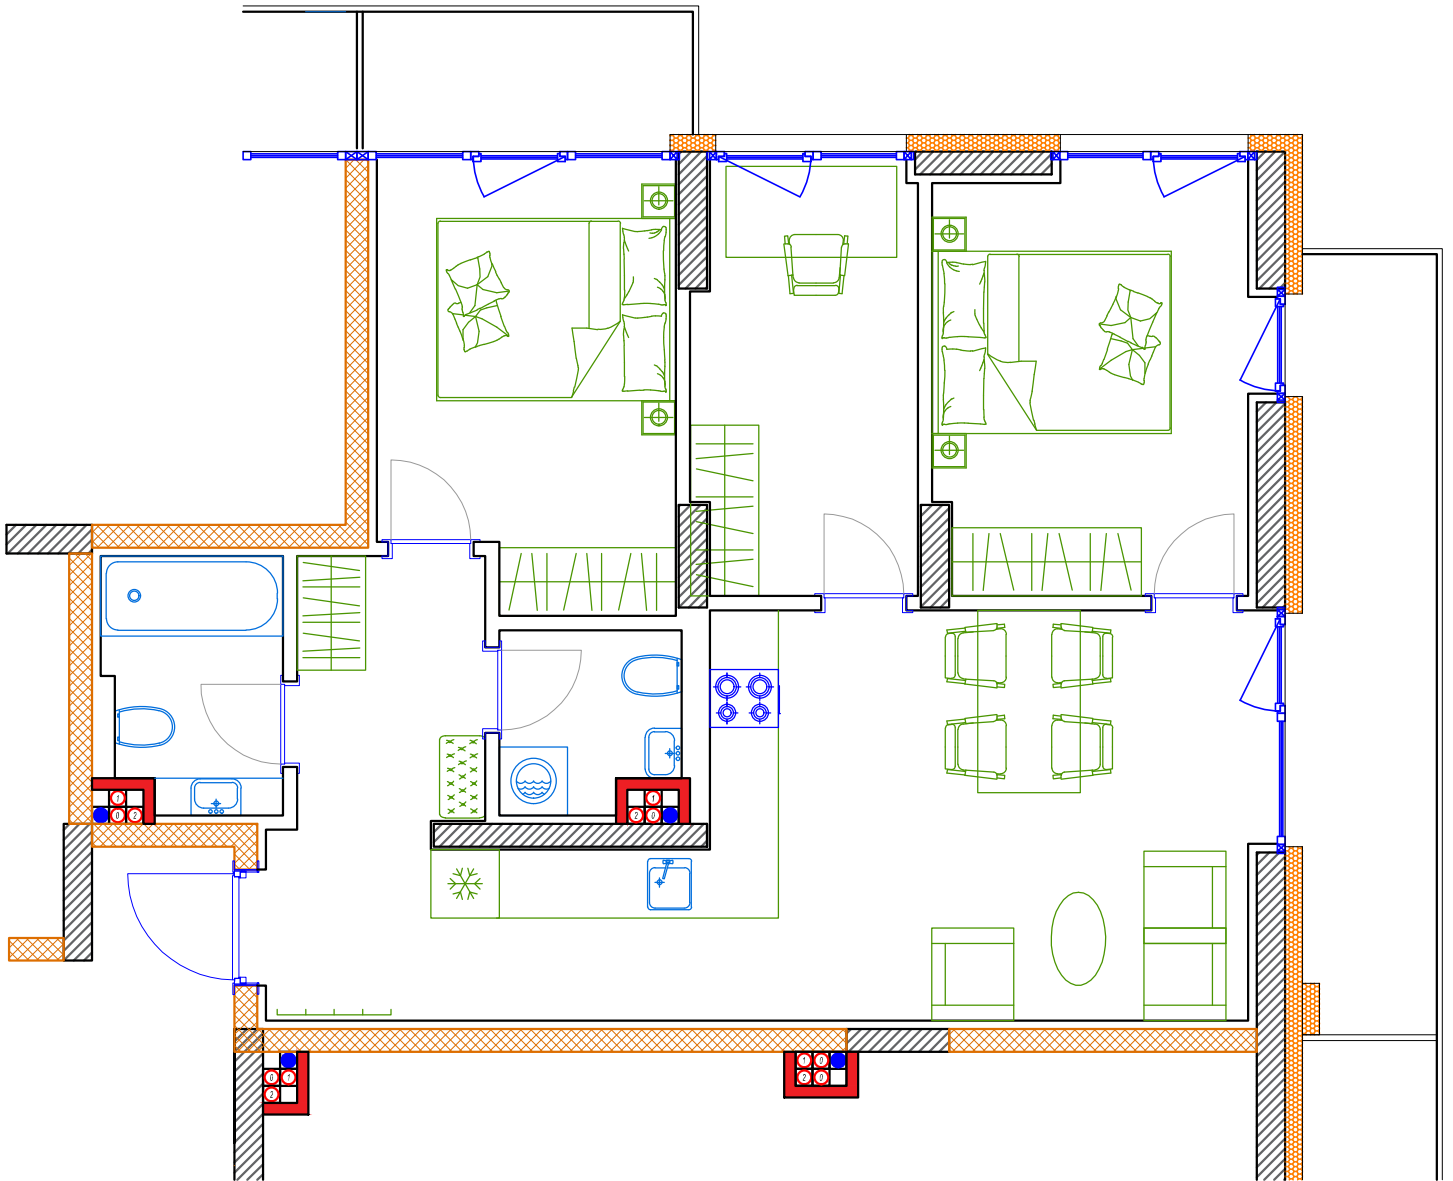

iekštelpa - 66.6 m<sup>2</sup>

ārtelpa - 12.0 m<sup>2</sup>

4.  
stāvs

Klijānu 10, Rīga

info@kl2.lv

+ 371 29 159 999

iekštelpa - 66.6 m<sup>2</sup>  
 ārtelpa - 12.0 m<sup>2</sup>

**4.  
stāvs**