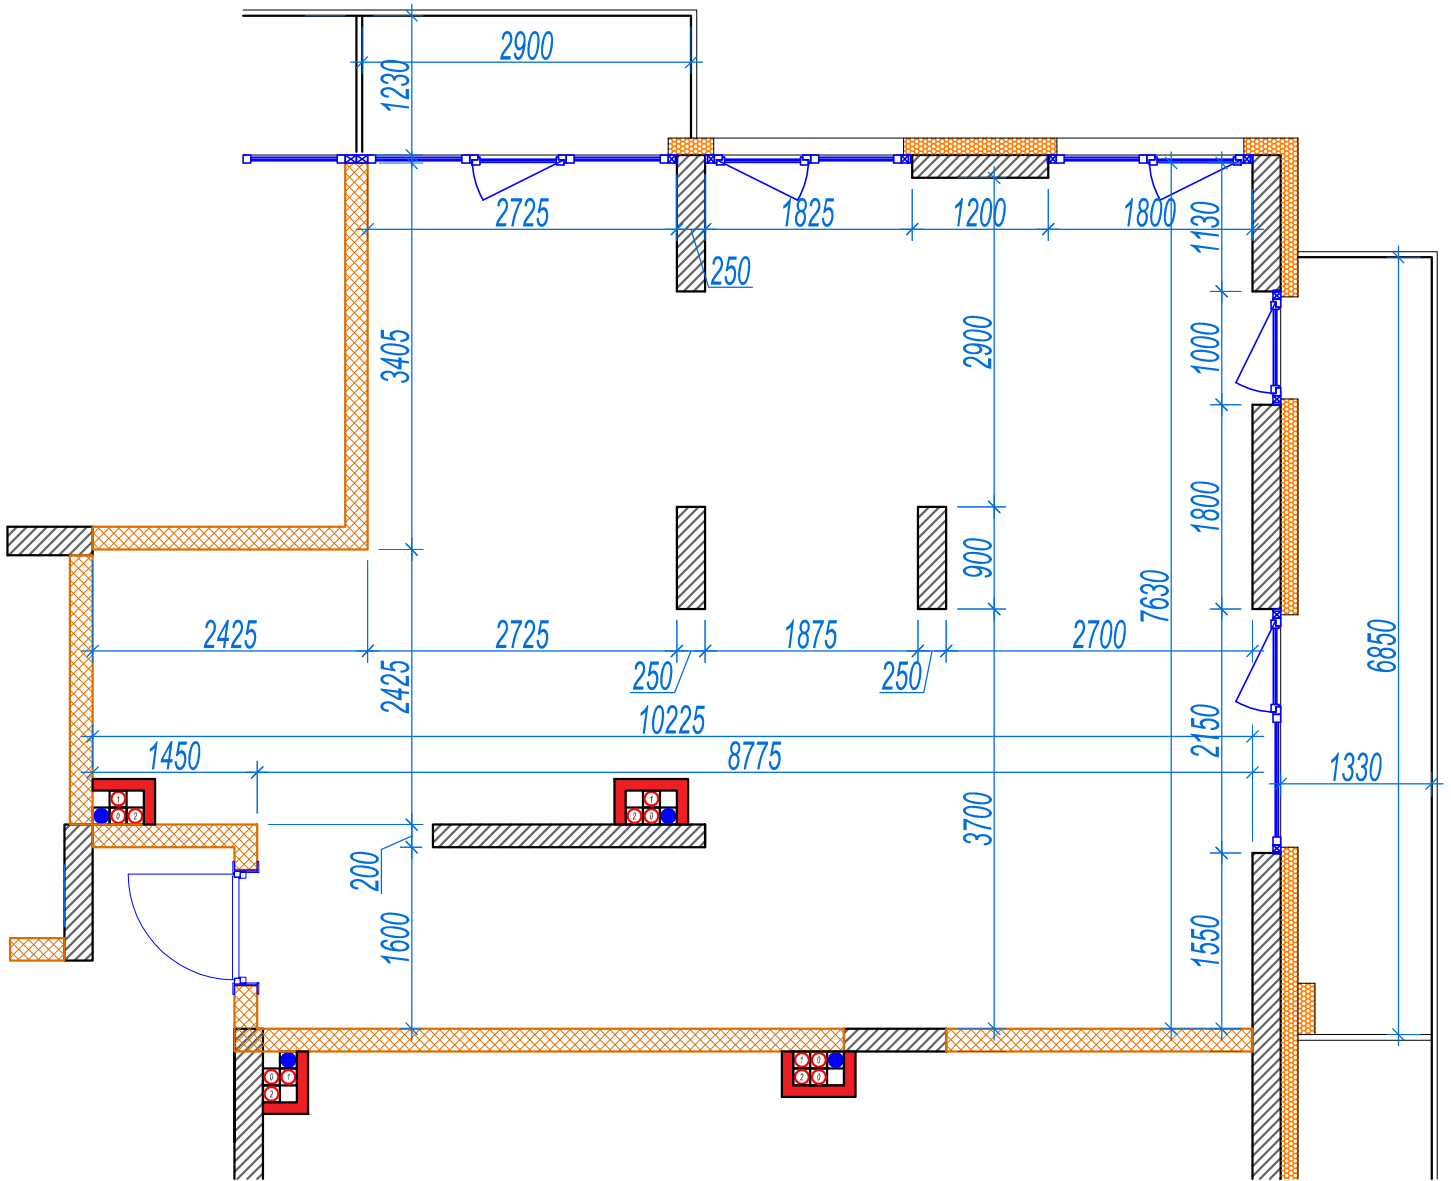

iekštelpa - 66.6 m<sup>2</sup>

ārtelpa - 12.0 m<sup>2</sup>

4.  
stāvs

Klijānu 10, Rīga

info@kl2.lv

+ 371 29 159 999

iekštelpa - 66.6 m<sup>2</sup>  
 ārtelpa - 12.0 m<sup>2</sup>

**4.  
stāvs**