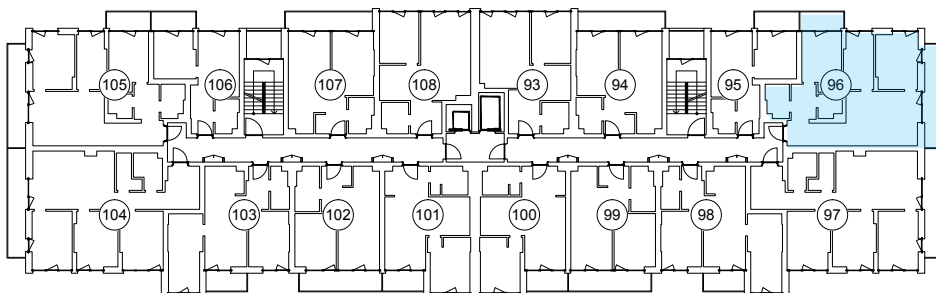

iekštelpa - 66.6 m<sup>2</sup>

ārtelpa - 12.0 m<sup>2</sup>

4.  
stāvs

Klijānu 10, Rīga

info@kl2.lv

+ 371 29 159 999

iekštelpa - 66.6 m<sup>2</sup>  
 ārtelpa - 12.0 m<sup>2</sup>

**4.  
stāvs**