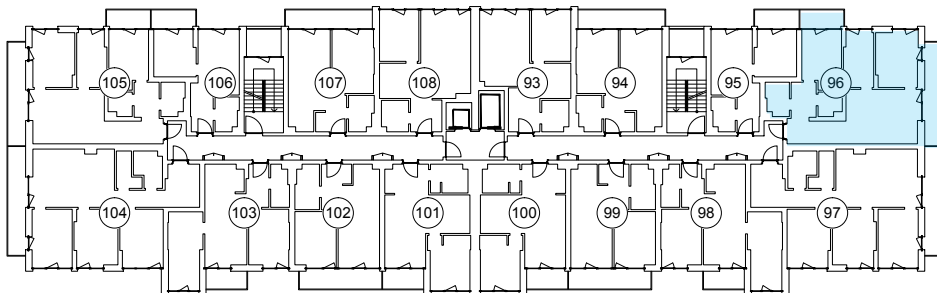

iekštelpa - 66.6 m<sup>2</sup>

ārtelpa - 12.0 m<sup>2</sup>

4.  
stāvs

Klijānu 10, Rīga

info@kl2.lv

+ 371 29 159 999

iekštelpa - 66.6 m<sup>2</sup>  
 ārtelpa - 12.0 m<sup>2</sup>

**4.  
stāvs**