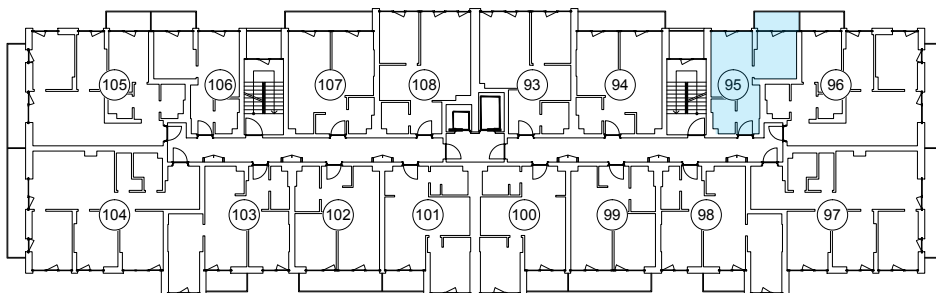

Klijānu 10, Rīga

info@kl2.lv

+ 371 29 159 999