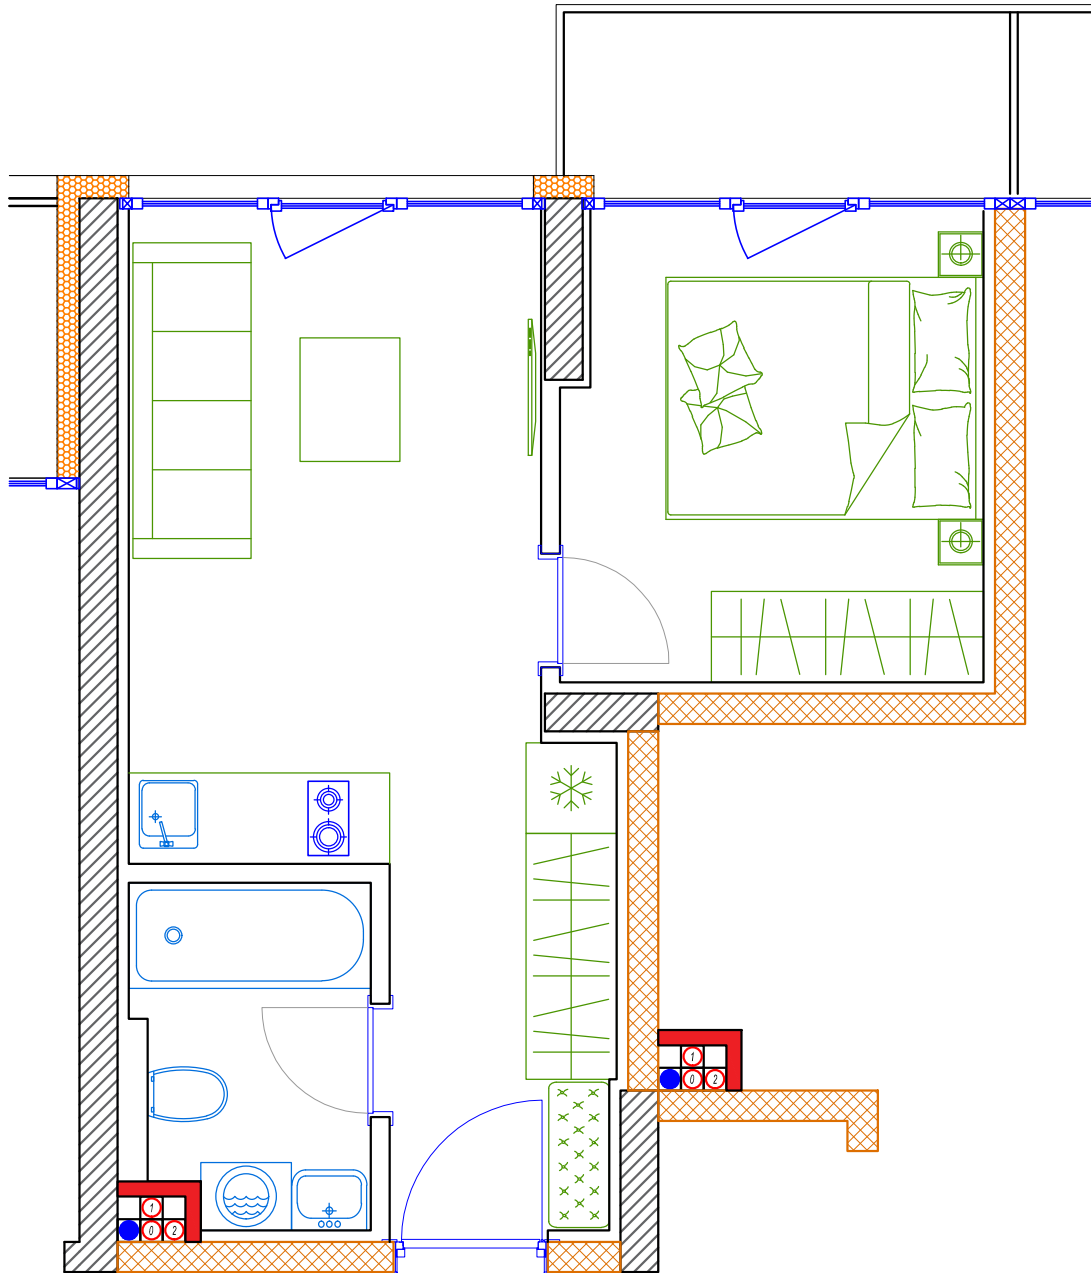

iekštelpa - 30.2 m<sup>2</sup>

ārtelpa - 3.6 m<sup>2</sup>

Kompakts divistabu dzīvoklis

4.  
stāvs

Klijānu 10, Rīga

info@kl2.lv

+ 371 29 159 999

iekštelpa - 30.2 m<sup>2</sup>  
ārtelpa - 3.6 m<sup>2</sup>