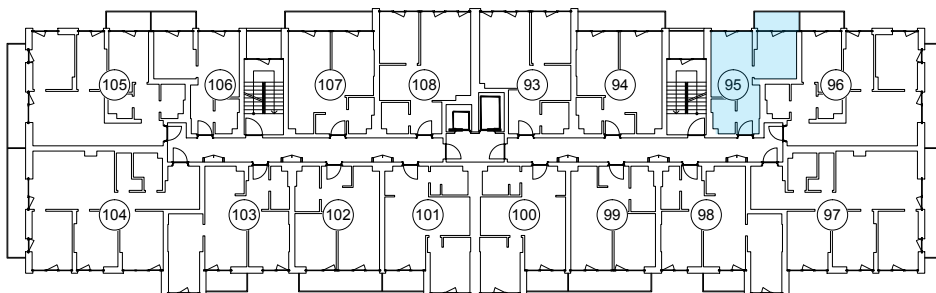

iekštelpa - 30.2 m<sup>2</sup>

ārtelpa - 3.6 m<sup>2</sup>

Kompakts divistabu dzīvoklis

4.  
stāvs

Klijānu 10, Rīga

info@kl2.lv

+ 371 29 159 999

iekštelpa - 30.2 m<sup>2</sup>  
ārtelpa - 3.6 m<sup>2</sup>