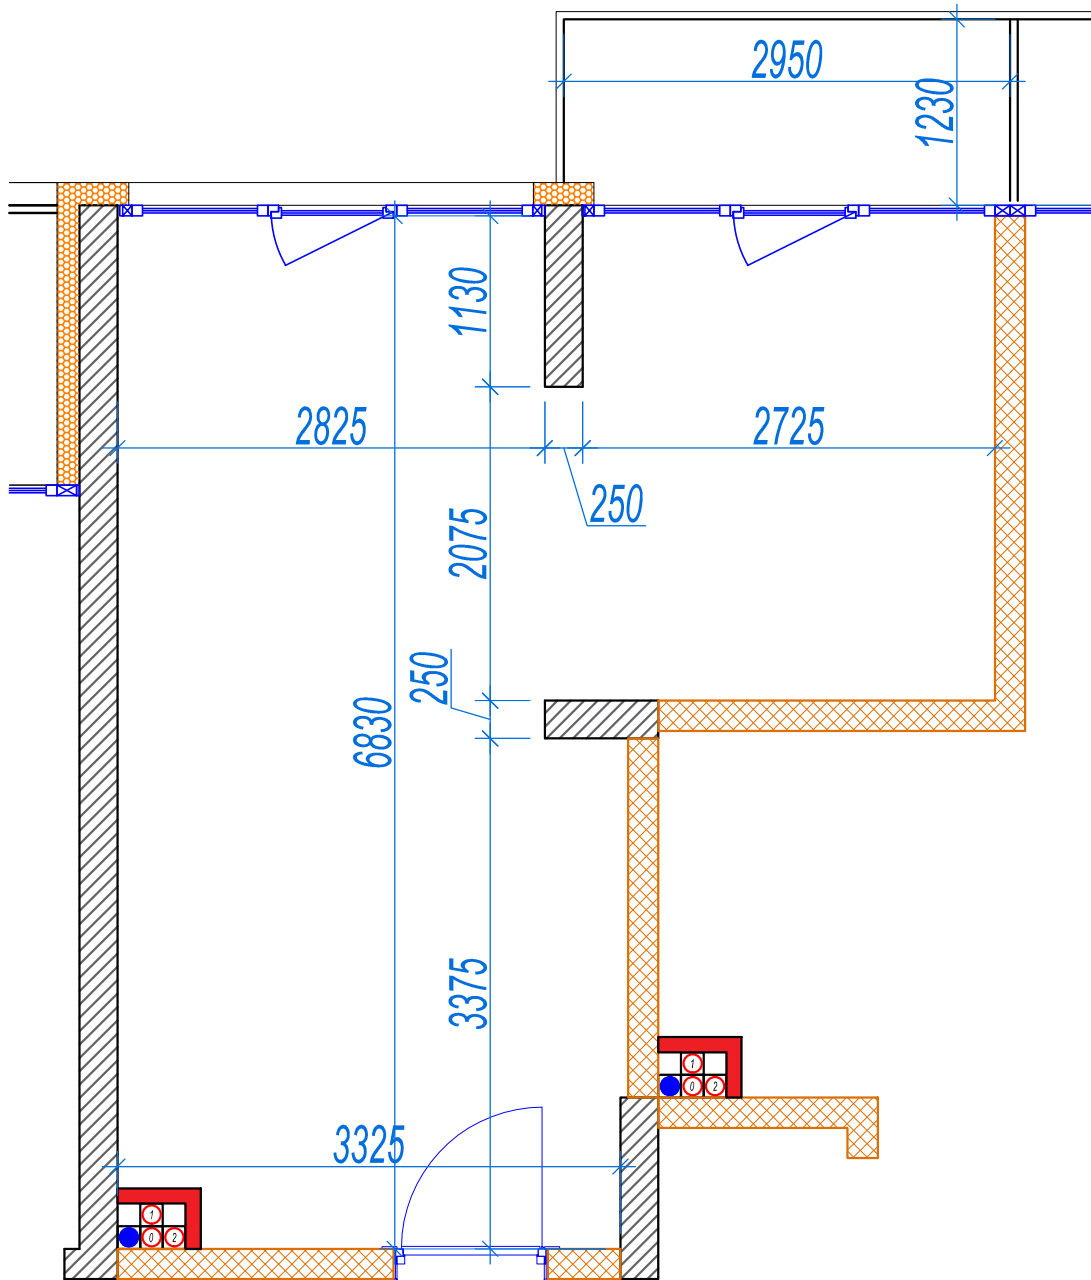

iekštelpa - 30.2 m<sup>2</sup>

ārtelpa - 3.6 m<sup>2</sup>

Kompakts divistabu dzīvoklis

4.  
stāvs

Klijānu 10, Rīga

info@kl2.lv

+ 371 29 159 999

iekštelpa - 30.2 m<sup>2</sup>  
ārtelpa - 3.6 m<sup>2</sup>