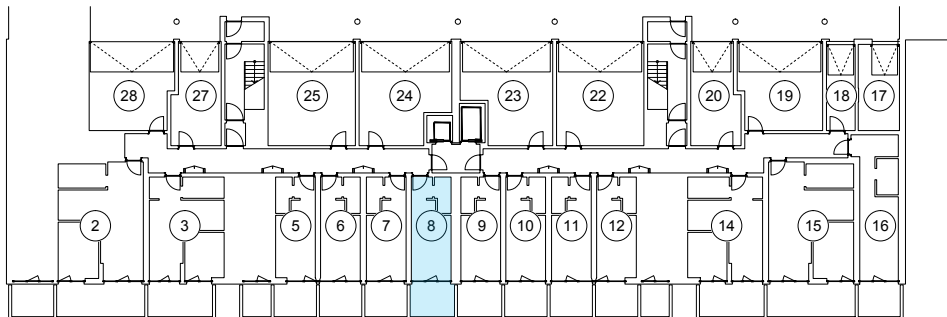

iekštelpa - 19.2 m²
ārtelpa - 6.7 m²

0.
stāvs

Klijānu 10, Rīga

info@kl2.lv

+ 371 29 159 999

iekštelpa - 19.2 m²
ārtelpa - 6.7 m²

0.
stāvs

Klijānu 10, Rīga