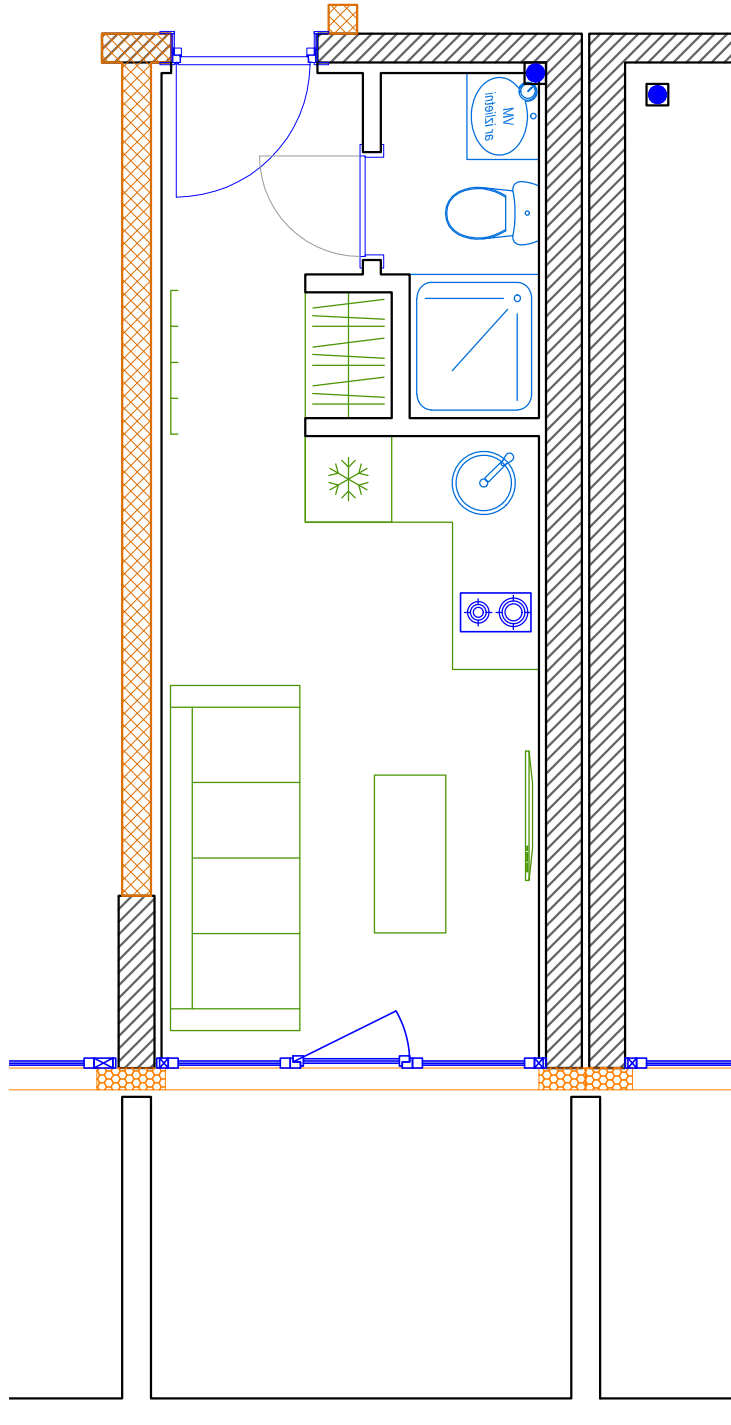

iekštelpa - 19.2 m²
ārtelpa - 6.7 m²

0.
stāvs

Klijānu 10, Rīga

info@kl2.lv

+ 371 29 159 999

iekštelpa - 19.2 m²
ārtelpa - 6.7 m²

0.
stāvs

Klijānu 10, Rīga