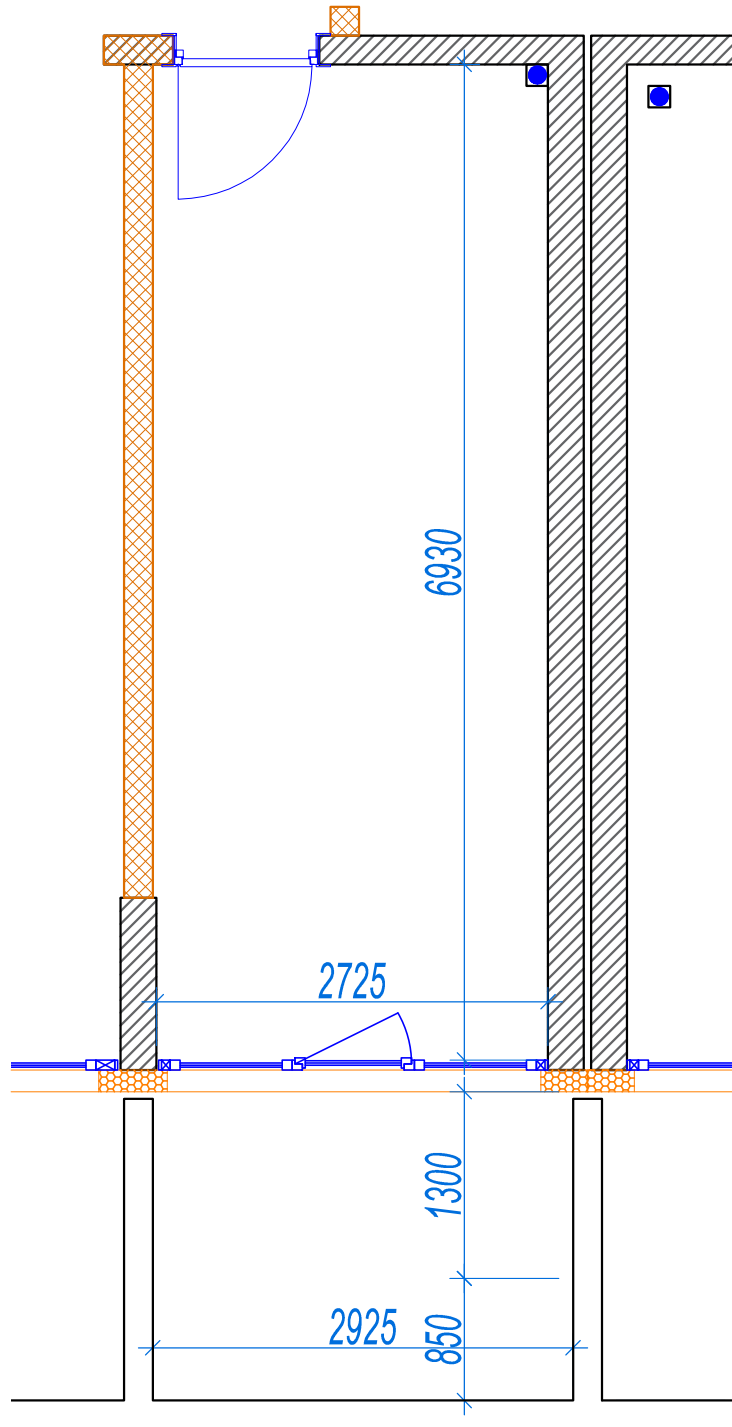

iekštelpa - 19.2 m²
ārtelpa - 6.7 m²

0.
stāvs

Klijānu 10, Rīga

info@kl2.lv

+ 371 29 159 999

iekštelpa - 19.2 m²
ārtelpa - 6.7 m²

0.
stāvs

Klijānu 10, Rīga