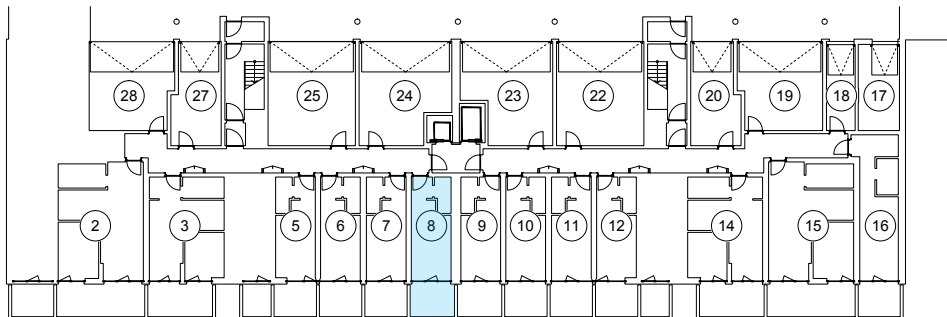

iekštelpa - 19.2 m²
ārtelpa - 6.7 m²

0.
stāvs

Klijānu 10, Rīga

info@kl2.lv

+ 371 29 159 999

iekštelpa - 19.2 m²
ārtelpa - 6.7 m²

0.
stāvs

Klijānu 10, Rīga