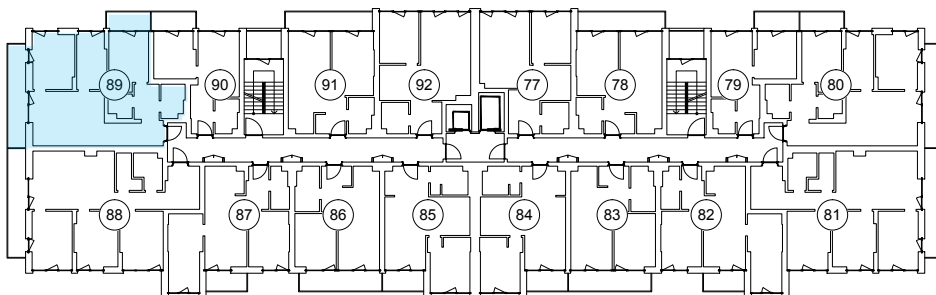

iekštelpa - 66.6 m<sup>2</sup>

ārtelpa - 12.0 m<sup>2</sup>

**3.**  
stāvs

Klijānu 10, Rīga

info@kl2.lv

+ 371 29 159 999