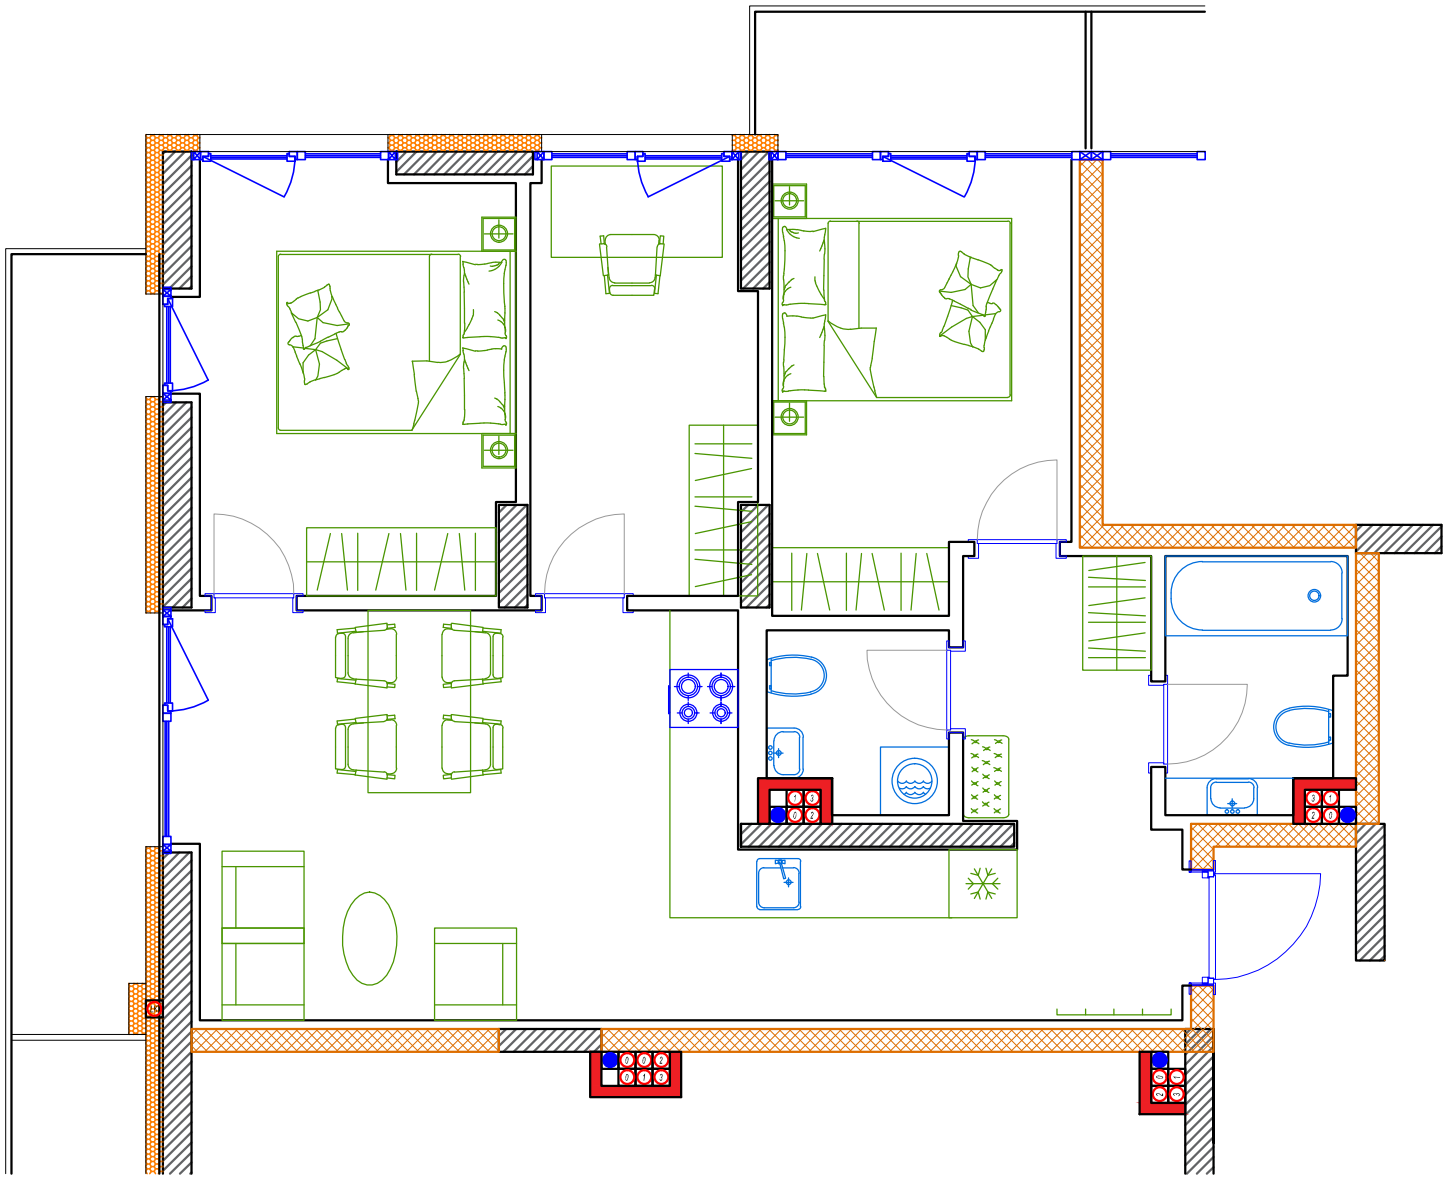

iekštelpa - 66.6 m<sup>2</sup>

ārtelpa - 12.0 m<sup>2</sup>

**3.**  
stāvs

Klijānu 10, Rīga

info@kl2.lv

+ 371 29 159 999