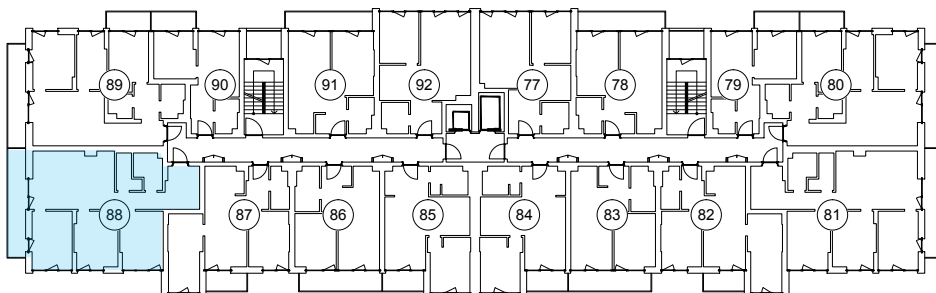

iekštelpa - 75.2 m<sup>2</sup>  
ārtelpa - 8.9 m<sup>2</sup>

Trīs plašas guļamistabas ar skatu uz parku

**3.**  
stāvs

Klijāņu 10, Rīga

info@kl2.lv

+ 371 29 159 999

iekštelpa - 75.2 m<sup>2</sup>  
ārtelpa - 8.9 m<sup>2</sup>

Trīs plašas guļamistabas ar skatu uz parku

**3.**  
stāvs

Klijāņu 10, Rīga

info@kl2.lv

+ 371 29 159 999