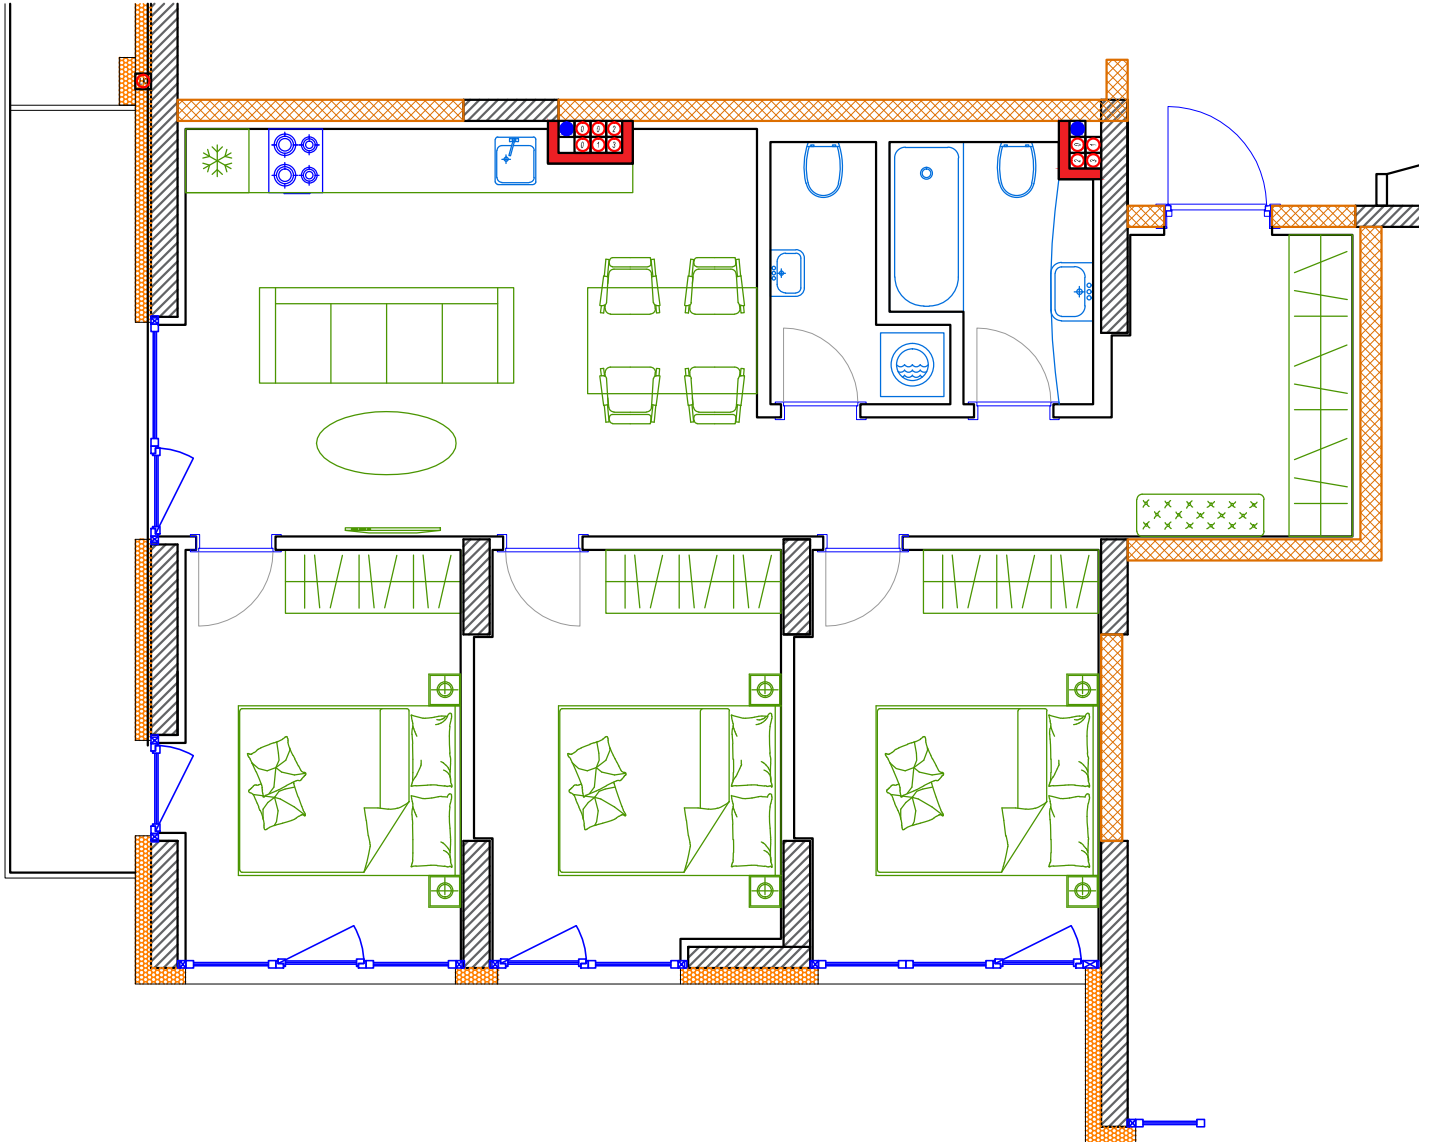

iekštelpa - 75.2 m<sup>2</sup>  
ārtelpa - 8.9 m<sup>2</sup>

Trīs plašas guļamistabas ar skatu uz parku

**3.**  
stāvs

Klijāņu 10, Rīga

info@kl2.lv

+ 371 29 159 999

iekštelpa - 75.2 m<sup>2</sup>  
ārtelpa - 8.9 m<sup>2</sup>

Trīs plašas guļamistabas ar skatu uz parku

**3.**  
stāvs

Klijāņu 10, Rīga

info@kl2.lv

+ 371 29 159 999