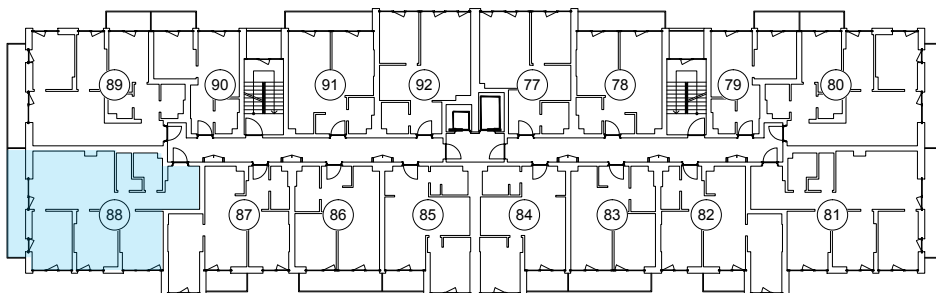

iekštelpa - 75.2 m<sup>2</sup>  
ārtelpa - 8.9 m<sup>2</sup>

Trīs plašas guļamistabas ar skatu uz parku

**3.**  
stāvs

Klijāņu 10, Rīga

info@kl2.lv

+ 371 29 159 999

iekštelpa - 75.2 m<sup>2</sup>  
ārtelpa - 8.9 m<sup>2</sup>

Trīs plašas guļamistabas ar skatu uz parku

**3.**  
stāvs

Klijāņu 10, Rīga

info@kl2.lv

+ 371 29 159 999