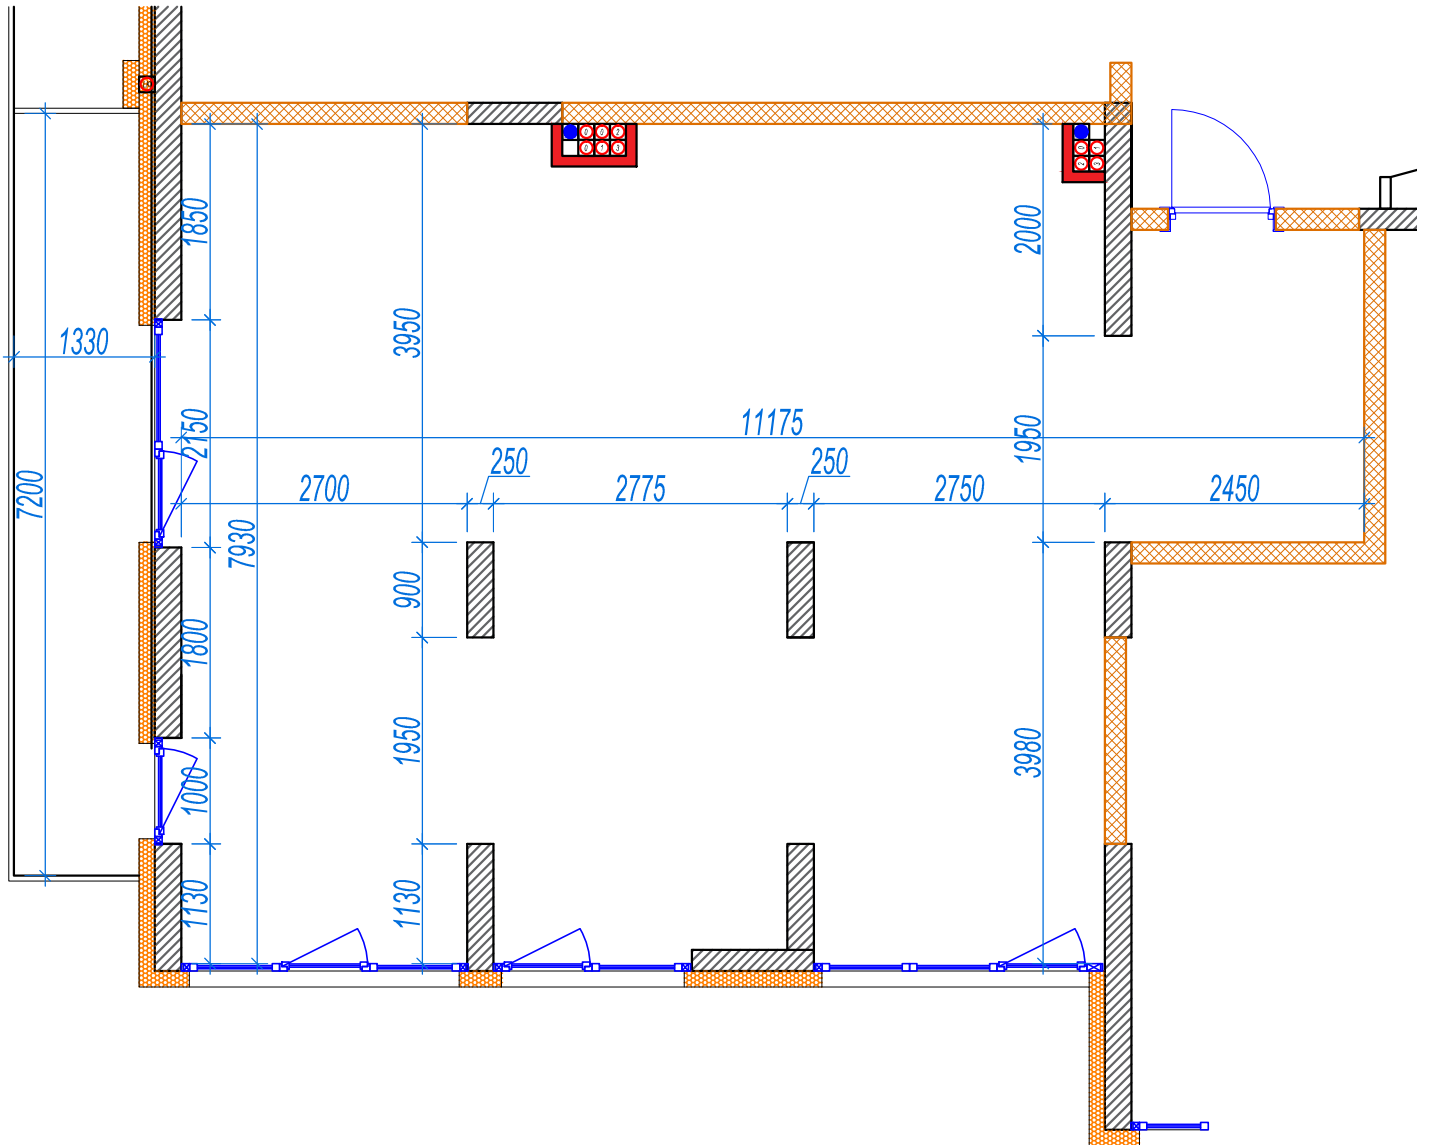

iekštelpa - 75.2 m<sup>2</sup>  
ārtelpa - 8.9 m<sup>2</sup>

Trīs plašas guļamistabas ar skatu uz parku

**3.**  
stāvs

Klijāņu 10, Rīga

info@kl2.lv

+ 371 29 159 999

iekštelpa - 75.2 m<sup>2</sup>  
ārtelpa - 8.9 m<sup>2</sup>

Trīs plašas guļamistabas ar skatu uz parku

**3.**  
stāvs

Klijāņu 10, Rīga

info@kl2.lv

+ 371 29 159 999