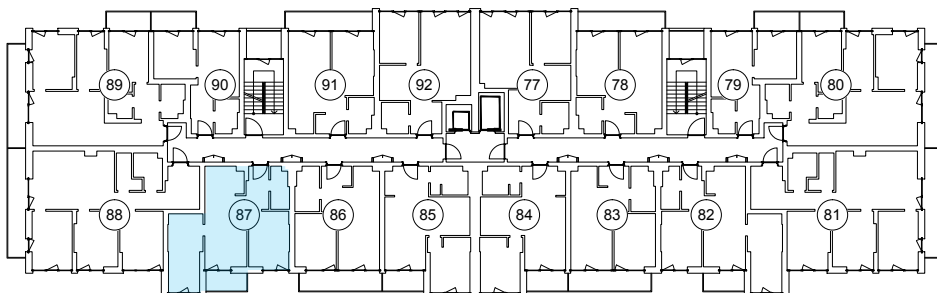

iekštelpa - 50.6 m²
ārtelpa - 3.4 m²

Kompakts trīsistabu dzīvoklis

3.
stāvs

Klijānu 10, Rīga

info@kl2.lv

+ 371 29 159 999

iekštelpa - 50.6 m²
ārtelpa - 3.4 m²

Kompakts trīsistabu dzīvoklis