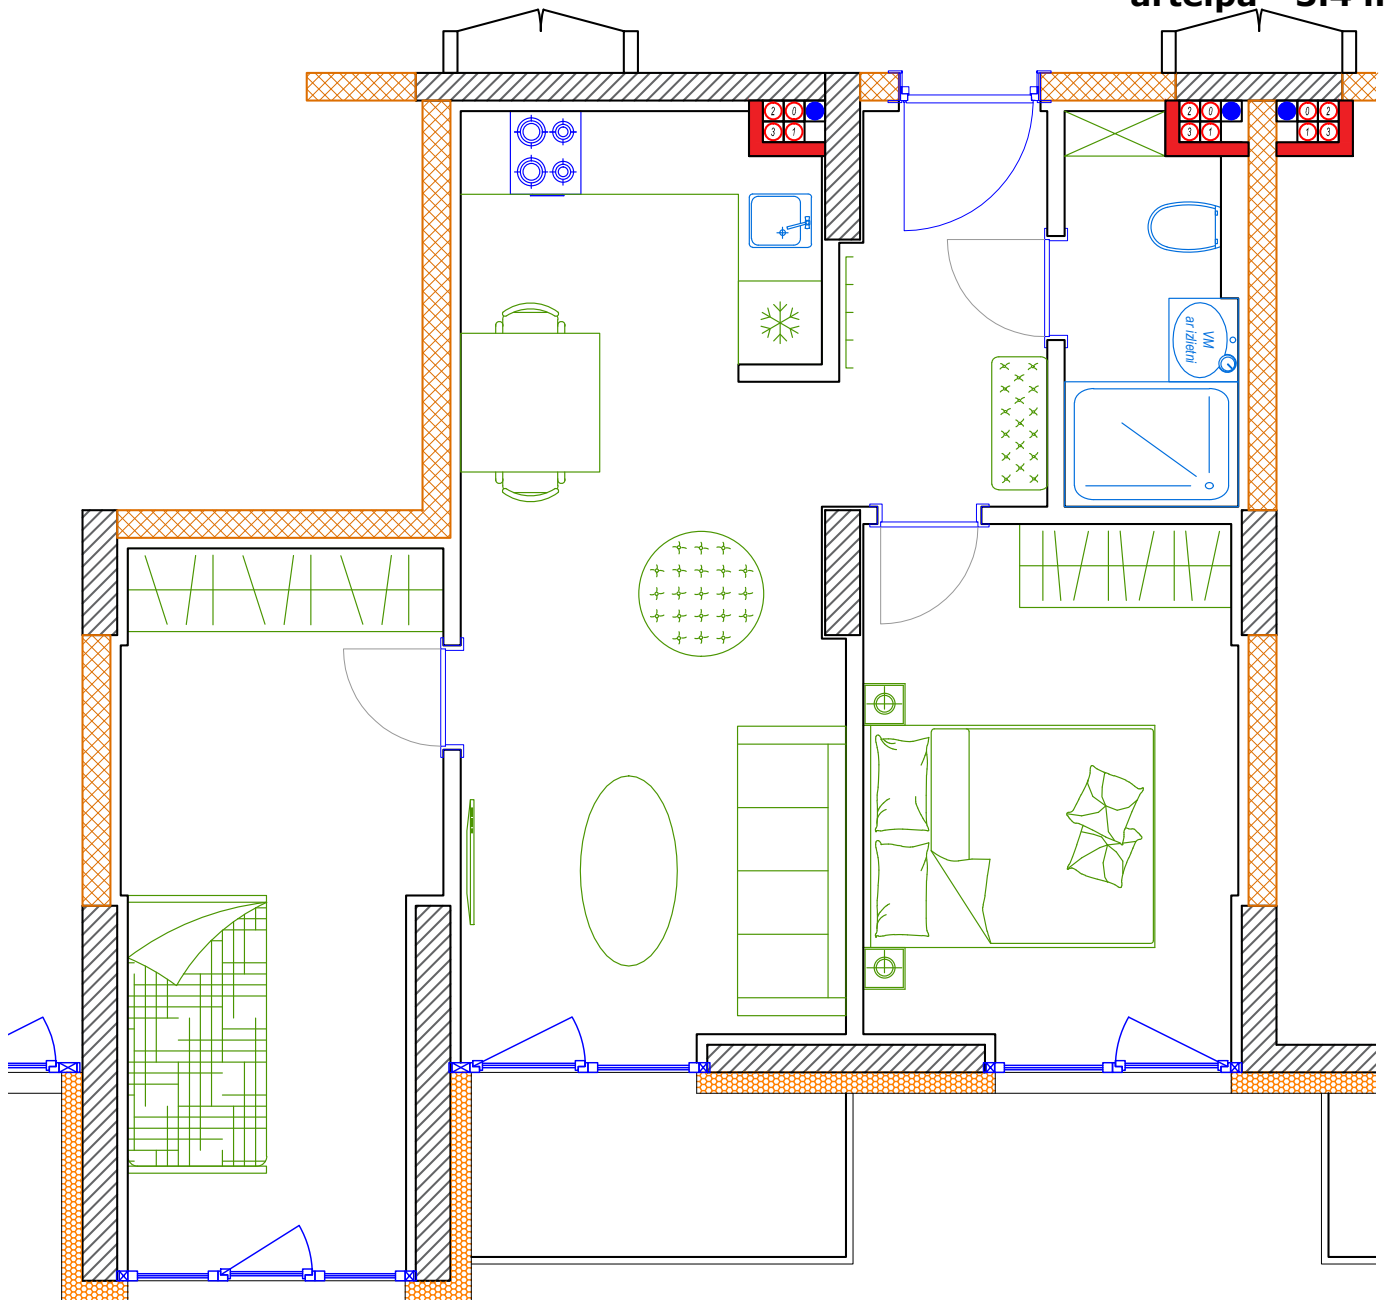

iekštelpa - 50.6 m²
ārtelpa - 3.4 m²

Kompakts trīsistabu dzīvoklis

3.
stāvs

Klijānu 10, Rīga

info@kl2.lv

+ 371 29 159 999

iekštelpa - 50.6 m²
ārtelpa - 3.4 m²

Kompakts trīsistabu dzīvoklis