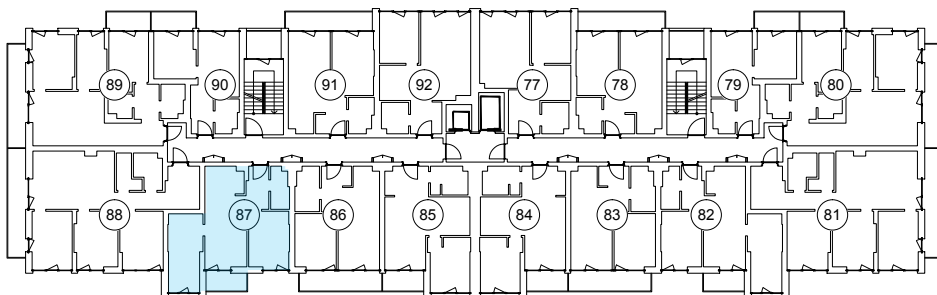

Klijāņu 10, Rīga

info@kl2.lv

+ 371 29 159 999