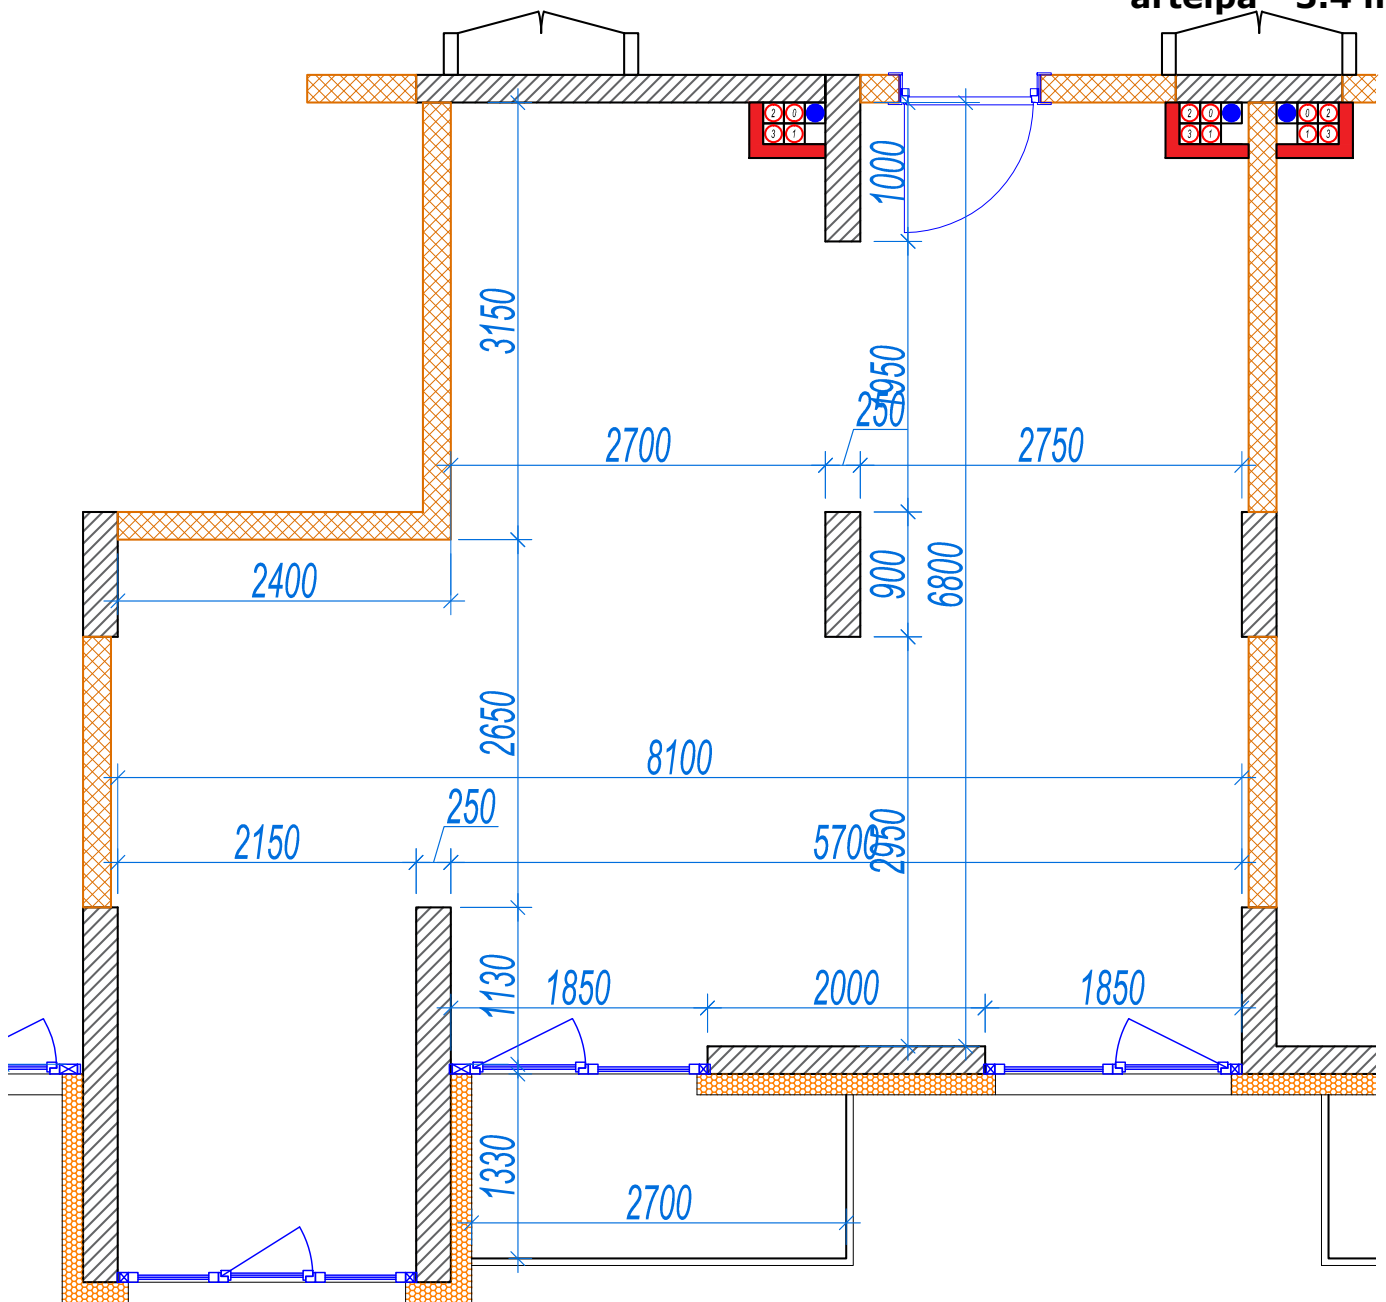

iekštelpa - 50.6 m²
ārtelpa - 3.4 m²

Kompakts trīsistabu dzīvoklis

3.
stāvs

Klijānu 10, Rīga

info@kl2.lv

+ 371 29 159 999

iekštelpa - 50.6 m²
ārtelpa - 3.4 m²

Kompakts trīsistabu dzīvoklis