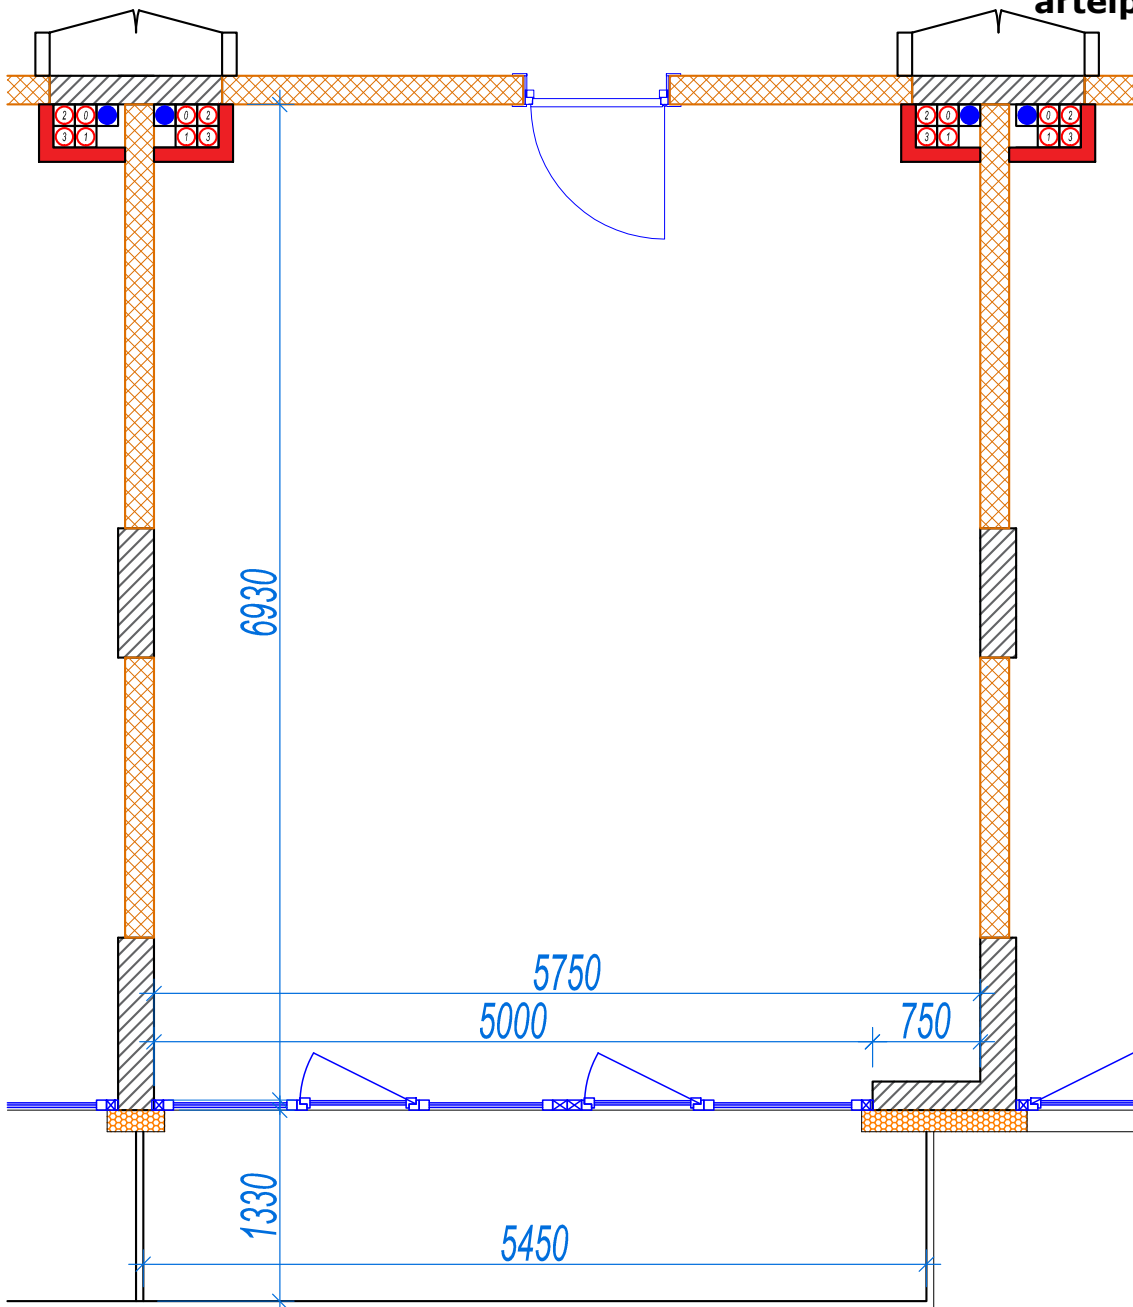

iekštelpa - 39.1 m<sup>2</sup>

ārtelpa - 7.2 m<sup>2</sup>

Balkons visa dzīvokļa platumā

**3.**  
stāvs

Klijānu 10, Rīga

info@kl2.lv

+ 371 29 159 999

iekštelpa - 39.1 m<sup>2</sup>  
ārtelpa - 7.2 m<sup>2</sup>

Balkons visa dzīvokļa platumā

**3.**  
stāvs

Klijānu 10, Rīga

info@kl2.lv

+ 371 29 159 999