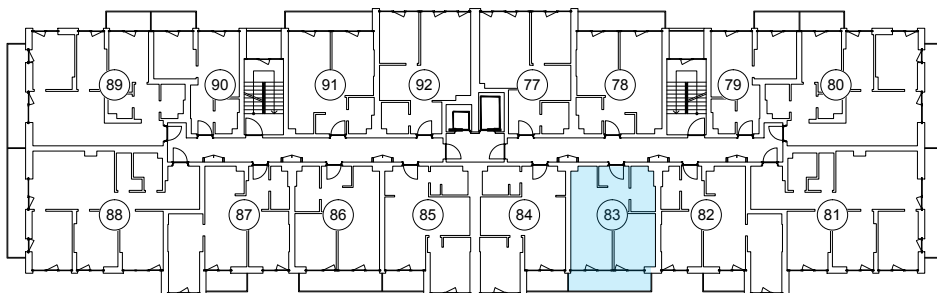

Klijānu 10, Rīga

info@kl2.lv

+ 371 29 159 999