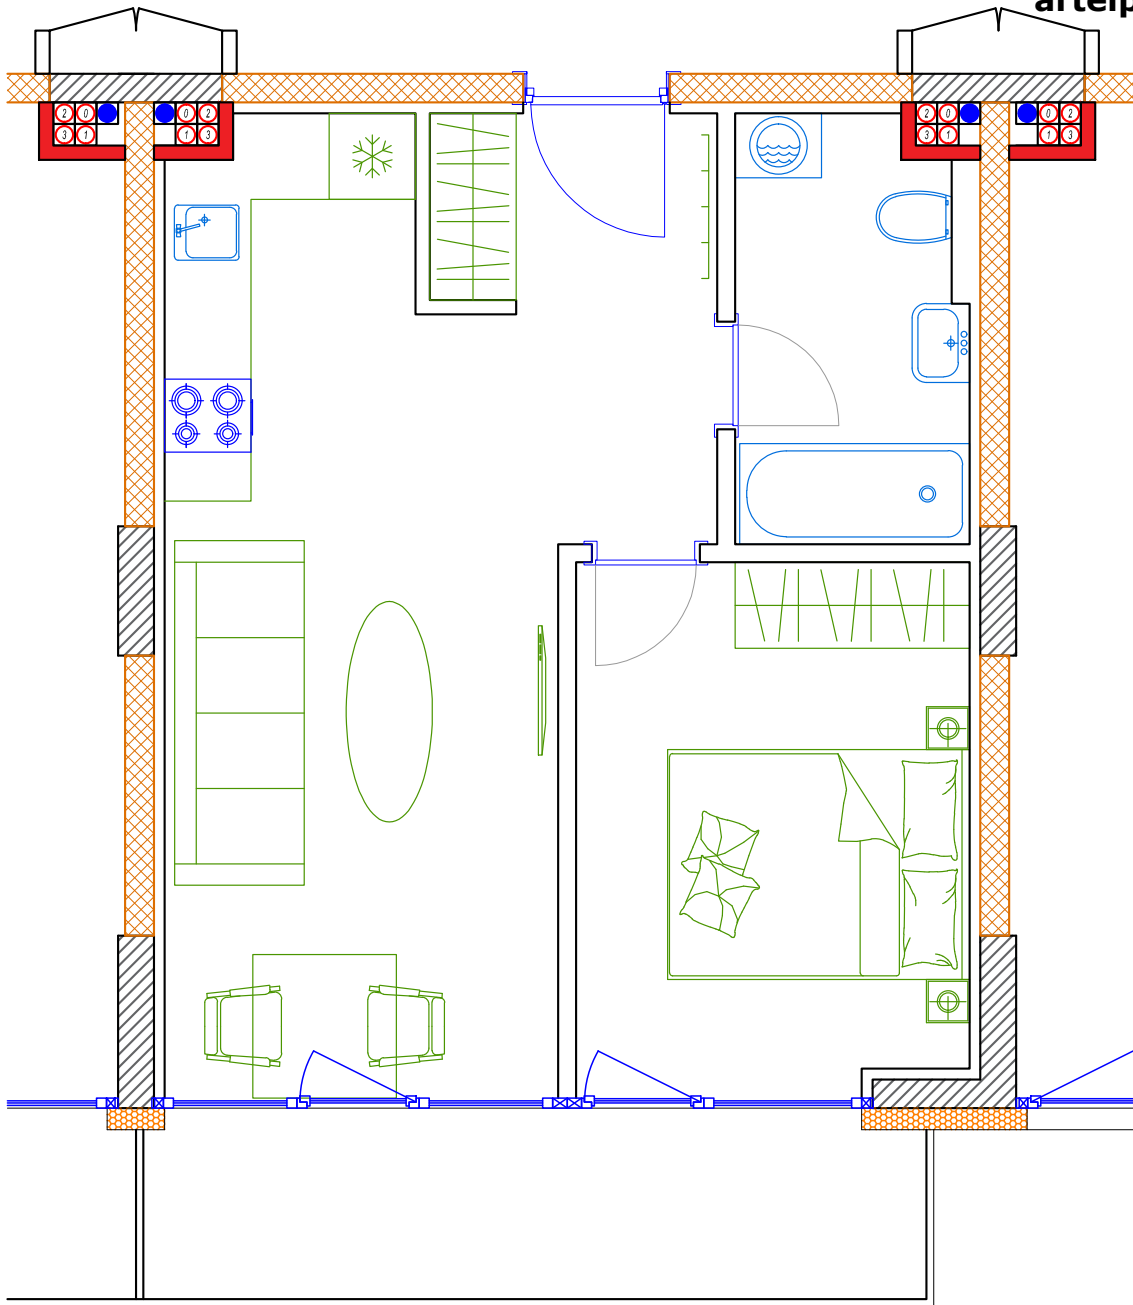

iekštelpa - 39.1 m<sup>2</sup>

ārtelpa - 7.2 m<sup>2</sup>

Balkons visa dzīvokļa platumā

**3.**  
stāvs

Klijānu 10, Rīga

info@kl2.lv

+ 371 29 159 999

iekštelpa - 39.1 m<sup>2</sup>  
ārtelpa - 7.2 m<sup>2</sup>

Balkons visa dzīvokļa platumā

**3.**  
stāvs

Klijānu 10, Rīga

info@kl2.lv

+ 371 29 159 999