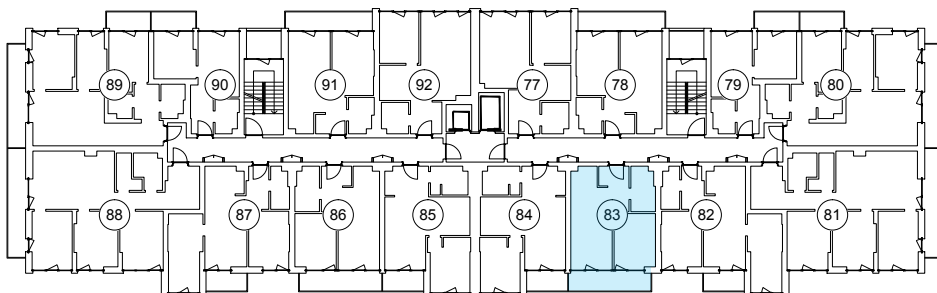

iekštelpa - 39.1 m<sup>2</sup>

ārtelpa - 7.2 m<sup>2</sup>

Balkons visa dzīvokļa platumā

**3.**  
stāvs

Klijānu 10, Rīga

info@kl2.lv

+ 371 29 159 999

iekštelpa - 39.1 m<sup>2</sup>  
ārtelpa - 7.2 m<sup>2</sup>