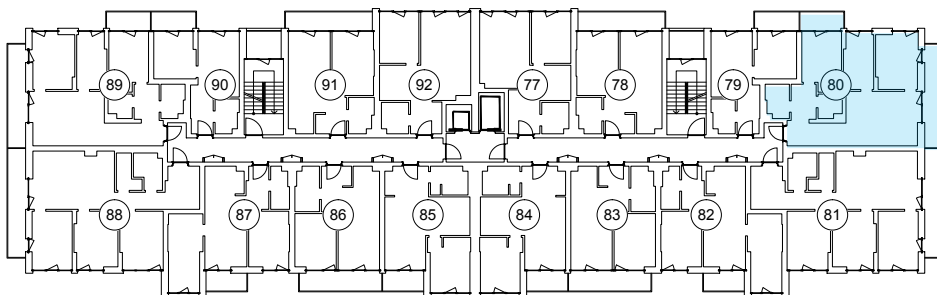

iekštelpa - 66.6 m²

ārtelpa - 12.0 m²

3.
stāvs

Klijānu 10, Rīga

info@kl2.lv

+ 371 29 159 999

iekštelpa - 66.6 m²
ārtelpa - 12.0 m²

3.
stāvs