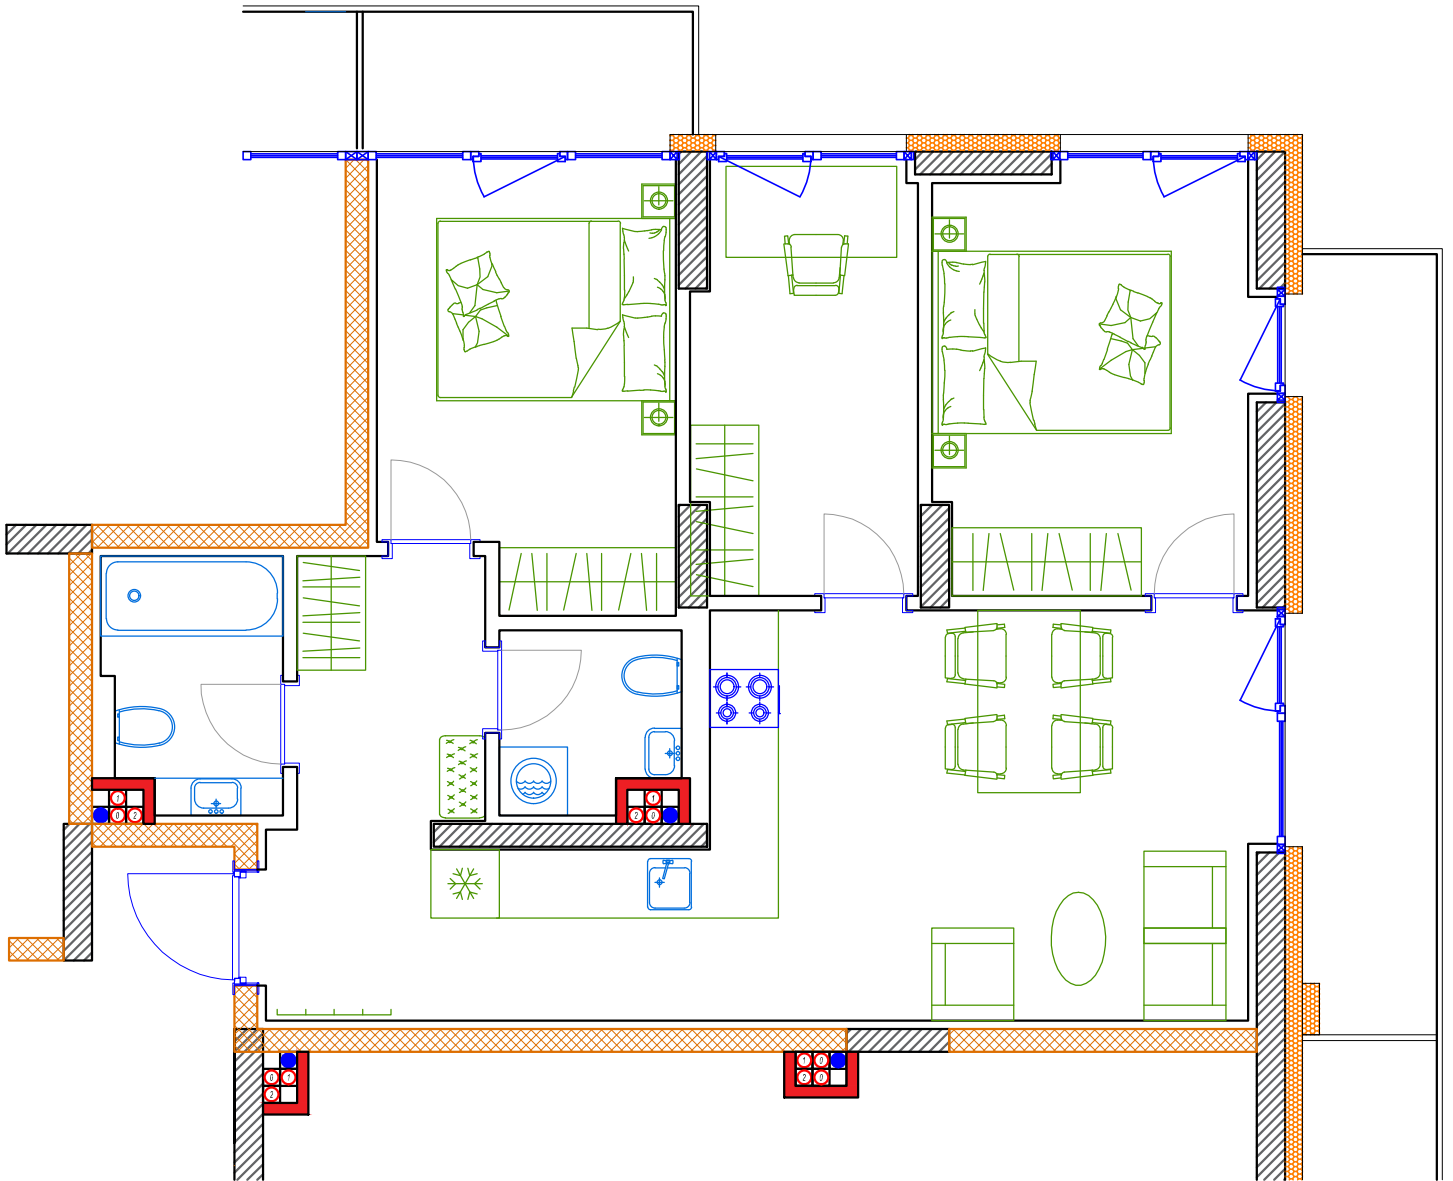

iekštelpa - 66.6 m²

ārtelpa - 12.0 m²

3.
stāvs

Klijānu 10, Rīga

info@kl2.lv

+ 371 29 159 999

iekštelpa - 66.6 m²
ārtelpa - 12.0 m²

3.
stāvs