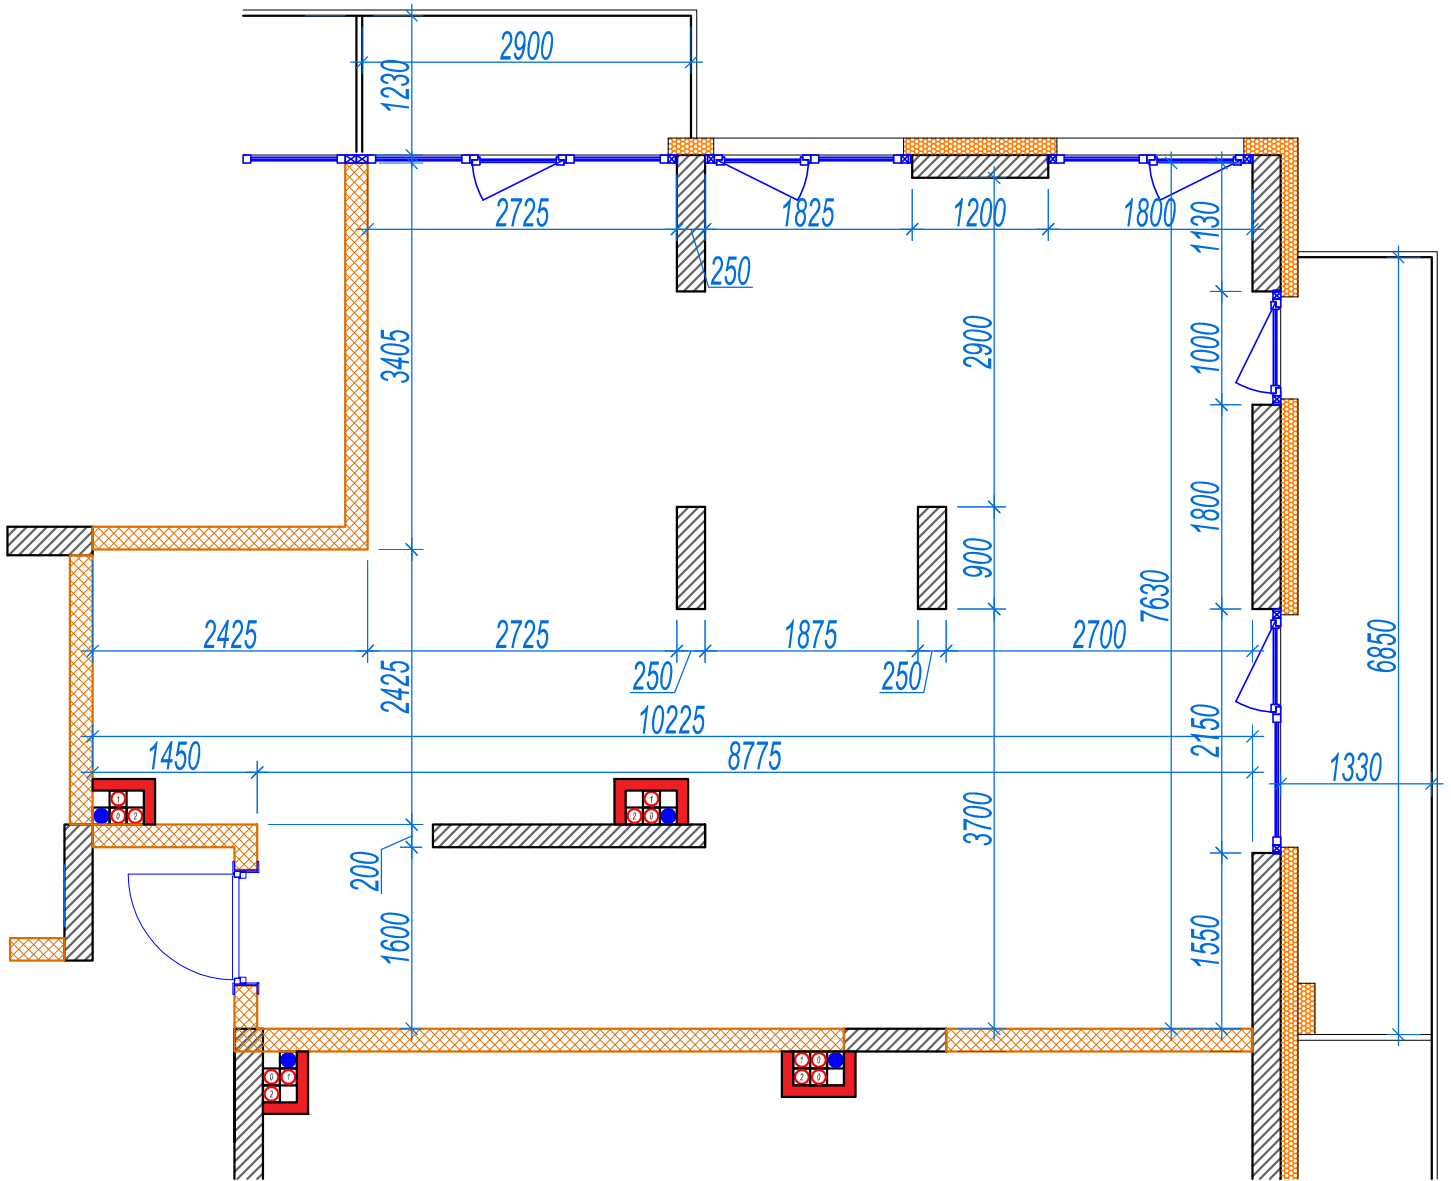

iekštelpa - 66.6 m²

ārtelpa - 12.0 m²

3.
stāvs

Klijānu 10, Rīga

info@kl2.lv

+ 371 29 159 999

iekštelpa - 66.6 m²
ārtelpa - 12.0 m²

3.
stāvs