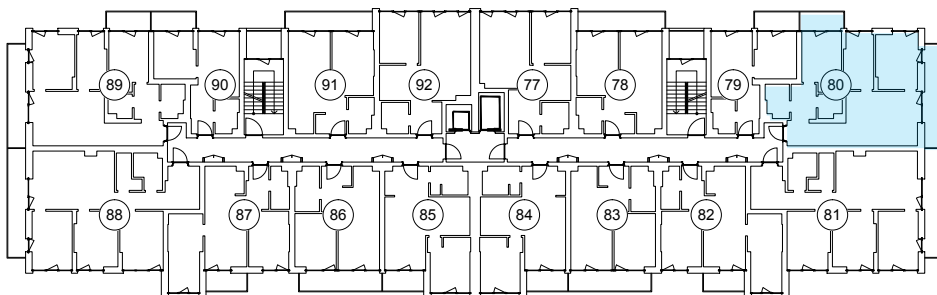

iekštelpa - 66.6 m²

ārtelpa - 12.0 m²

3.
stāvs

Klijānu 10, Rīga

info@kl2.lv

+ 371 29 159 999

iekštelpa - 66.6 m²
ārtelpa - 12.0 m²

3.
stāvs