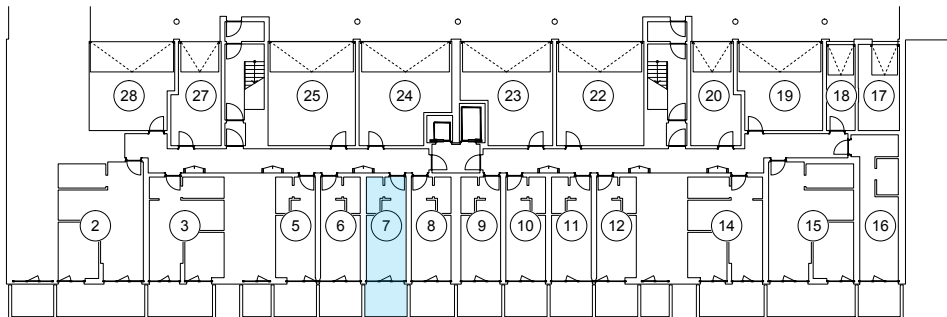

iekštelpa - 19.2 m²

ārtelpa - 6.4 m²

0.
stāvs

Klijānu 10, Rīga

info@kl2.lv

+ 371 29 159 999