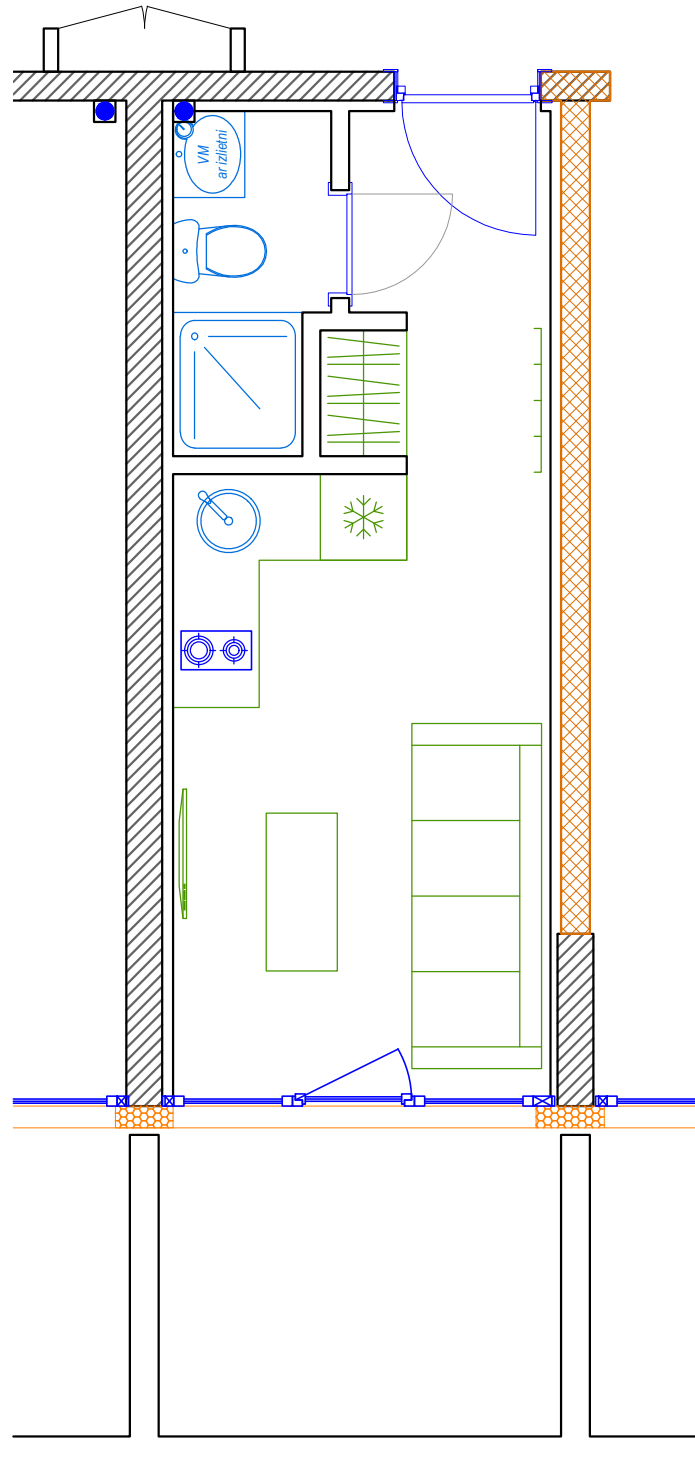

iekštelpa - 19.2 m<sup>2</sup>

ārtelpa - 6.4 m<sup>2</sup>

**0.**  
stāvs

Klijānu 10, Rīga

info@kl2.lv

+ 371 29 159 999

iekštelpa - 19.2 m<sup>2</sup>

ārtelpa - 6.4 m<sup>2</sup>