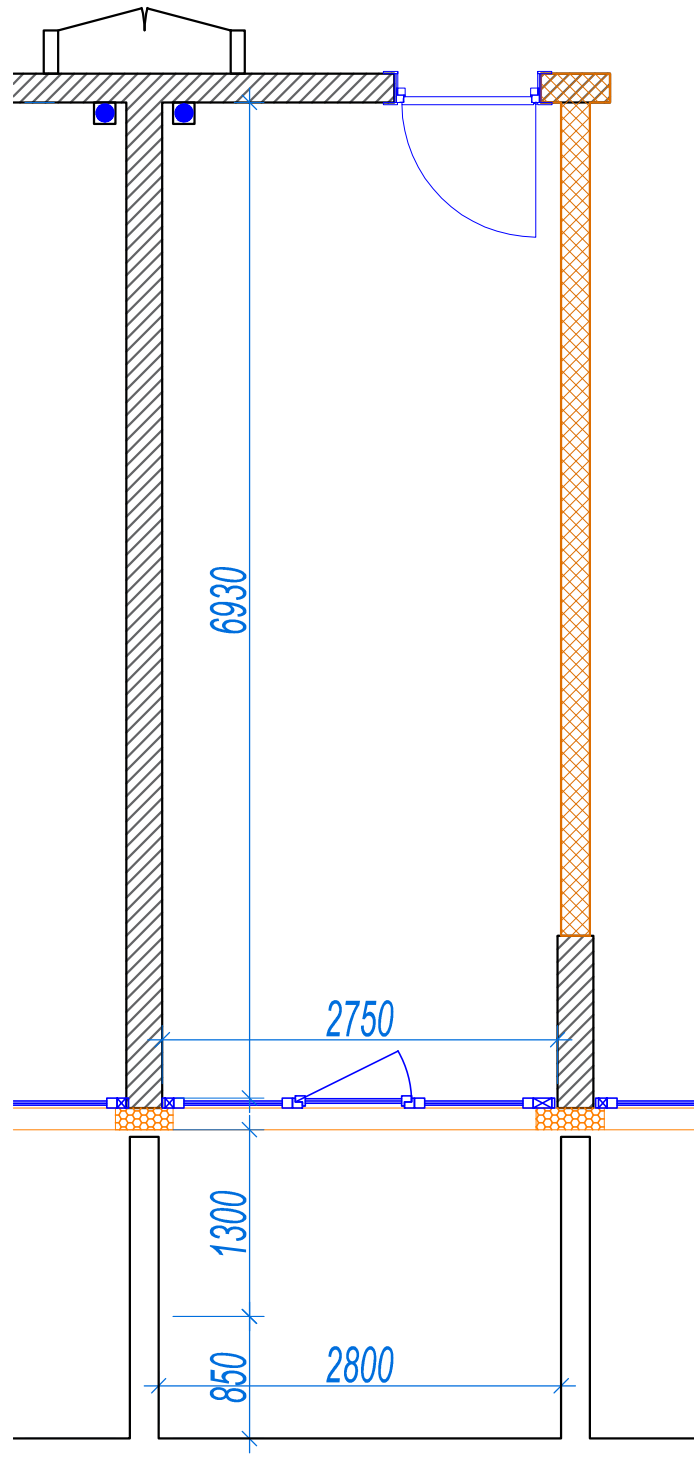

iekštelpa - 19.2 m<sup>2</sup>

ārtelpa - 6.4 m<sup>2</sup>

**0.**  
stāvs

Klijānu 10, Rīga

info@kl2.lv

+ 371 29 159 999

iekštelpa - 19.2 m<sup>2</sup>

ārtelpa - 6.4 m<sup>2</sup>