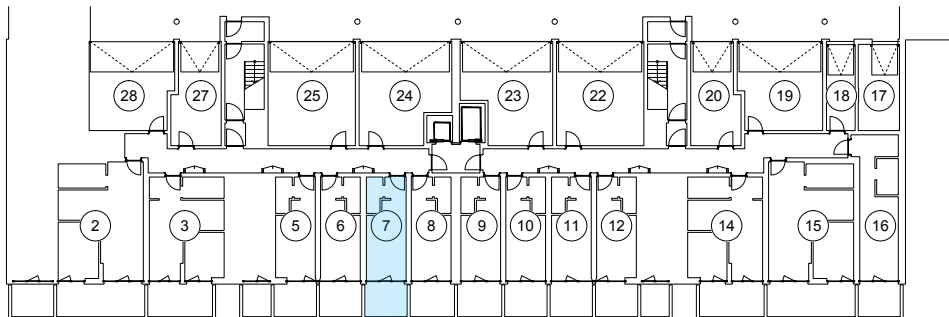

iekštelpa - 19.2 m<sup>2</sup>

ārtelpa - 6.4 m<sup>2</sup>

**0.**  
stāvs

Klijānu 10, Rīga

info@kl2.lv

+ 371 29 159 999

iekštelpa - 19.2 m<sup>2</sup>

ārtelpa - 6.4 m<sup>2</sup>