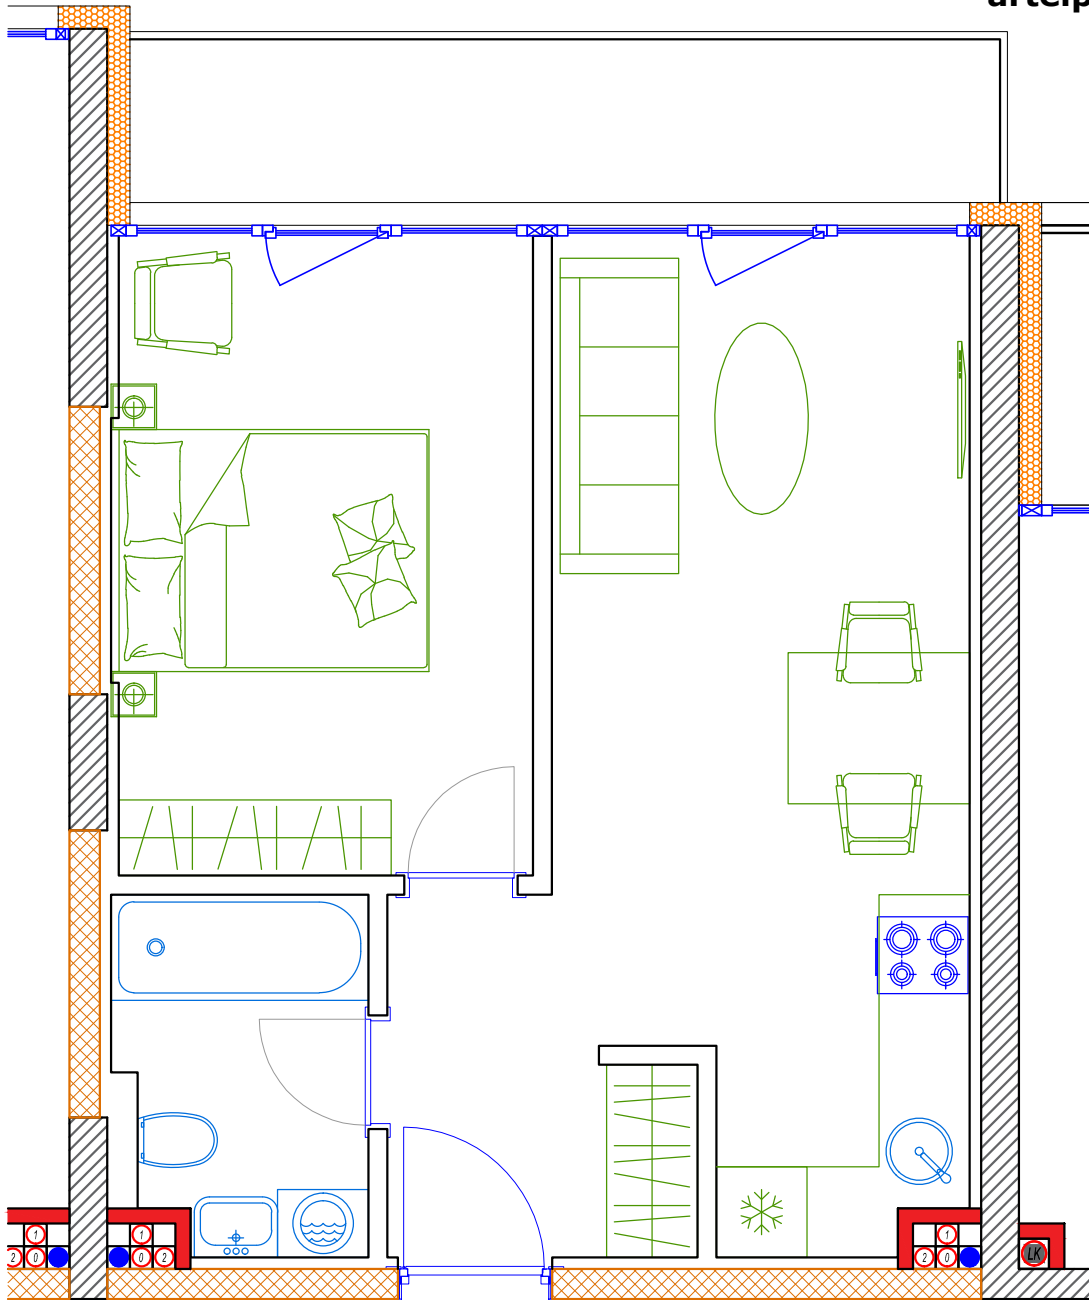

iekštelpa - 39.2 m<sup>2</sup>  
ārtelpa - 7.0 m<sup>2</sup>

Balkons visa dzīvokļa platumā

**3.**  
stāvs

Klijānu 10, Rīga

info@kl2.lv

+ 371 29 159 999

iekštelpa - 39.2 m<sup>2</sup>  
ārtelpa - 7.0 m<sup>2</sup>

Balkons visa dzīvokļa platumā

**3.**  
stāvs

Klijānu 10, Rīga

info@kl2.lv

+ 371 29 159 999