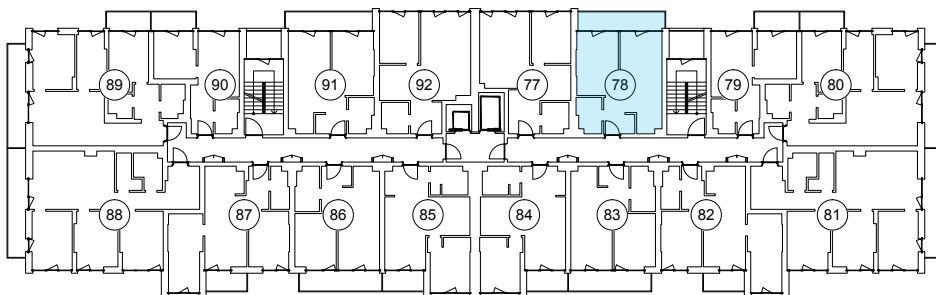

Klijānu 10, Rīga

info@kl2.lv

+ 371 29 159 999