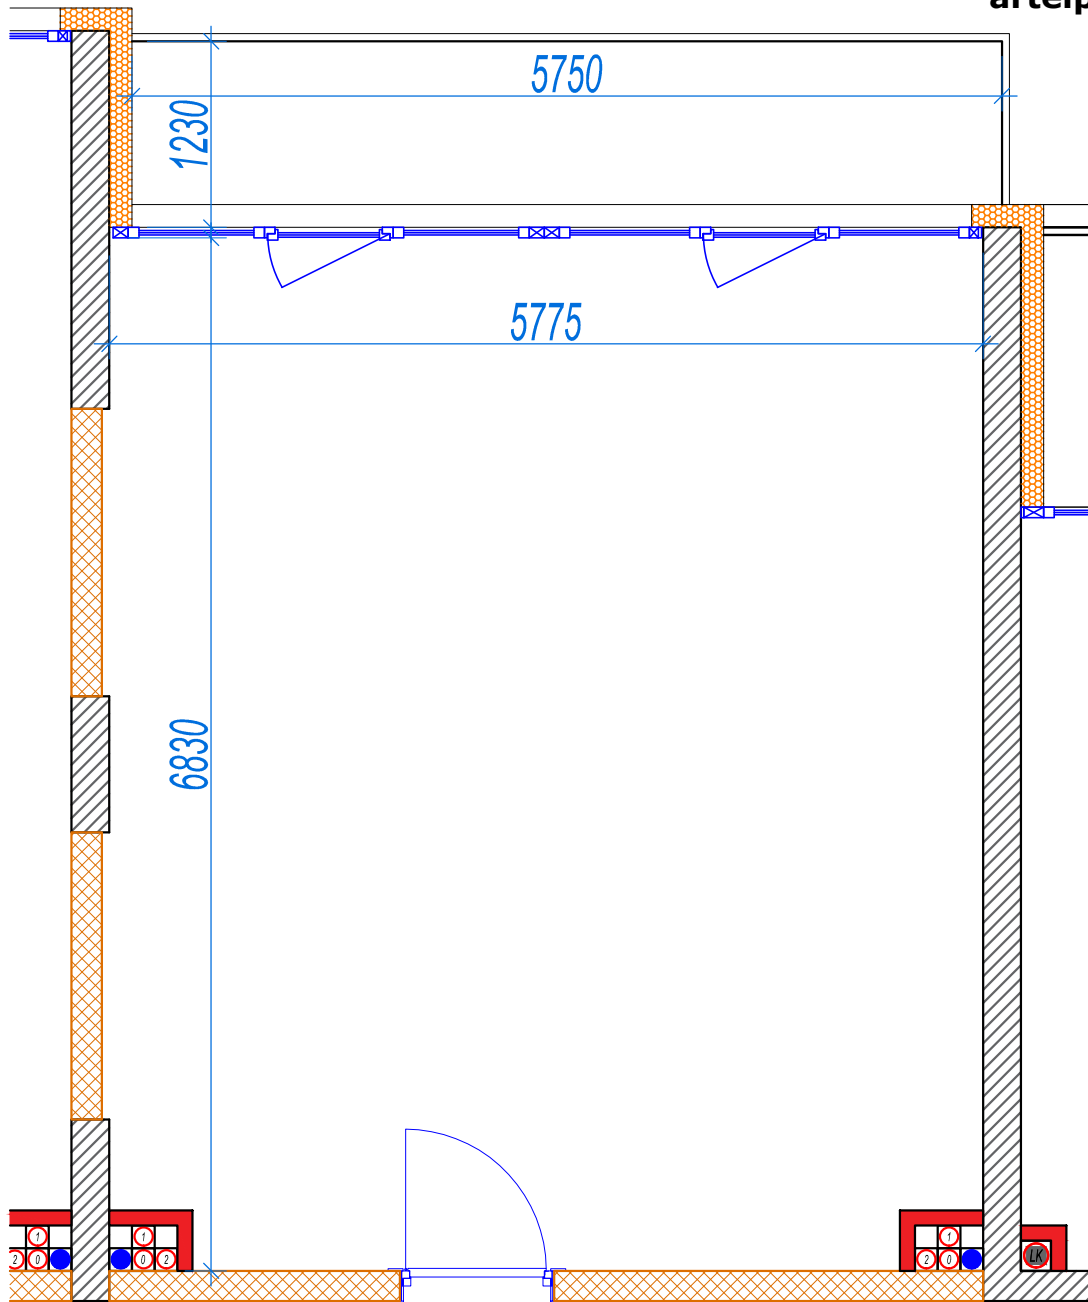

iekštelpa - 39.2 m<sup>2</sup>  
ārtelpa - 7.0 m<sup>2</sup>

Balkons visa dzīvokļa platumā

**3.**  
stāvs

Klijānu 10, Rīga

info@kl2.lv

+ 371 29 159 999

iekštelpa - 39.2 m<sup>2</sup>  
ārtelpa - 7.0 m<sup>2</sup>

Balkons visa dzīvokļa platumā

**3.**  
stāvs

Klijānu 10, Rīga

info@kl2.lv

+ 371 29 159 999