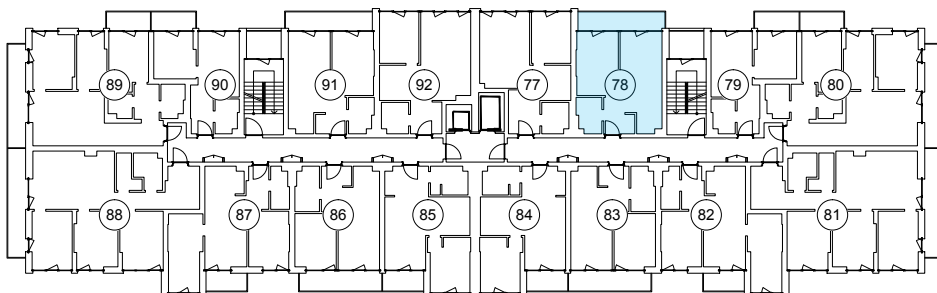

iekštelpa - 39.2 m<sup>2</sup>  
ārtelpa - 7.0 m<sup>2</sup>

Balkons visa dzīvokļa platumā

**3.**  
stāvs

Klijānu 10, Rīga

info@kl2.lv

+ 371 29 159 999

iekštelpa - 39.2 m<sup>2</sup>  
ārtelpa - 7.0 m<sup>2</sup>