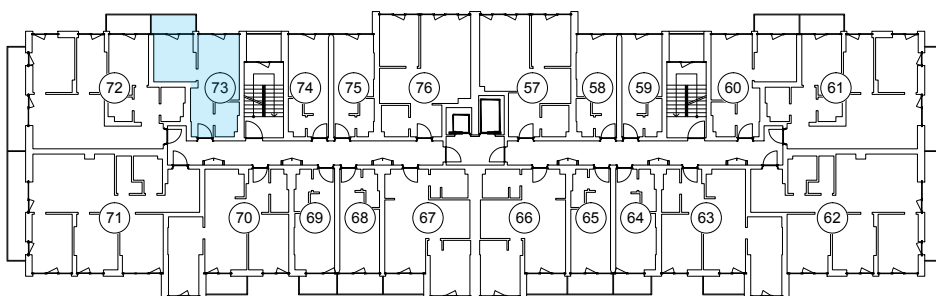

iekštelpa - 30.2 m²

ārtelpa - 3.6 m²

**2.
stāvs**

Klijānu 10, Rīga

info@kl2.lv

+ 371 29 159 999

iekštelpa - 30.2 m²

ārtelpa - 3.6 m²