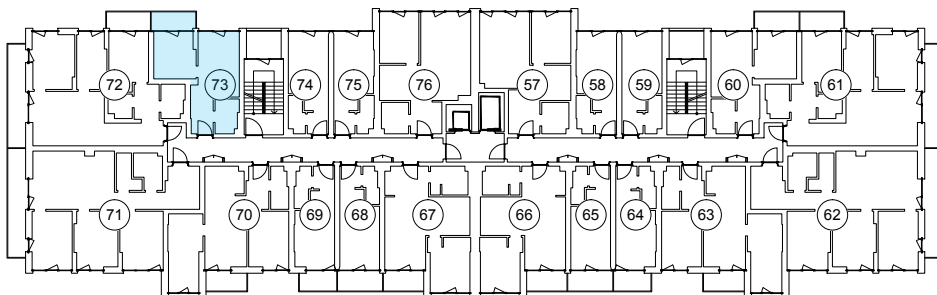

iekštelpa - 30.2 m²

ārtelpa - 3.6 m²

**2.
stāvs**

Klijānu 10, Rīga

info@kl2.lv

+ 371 29 159 999