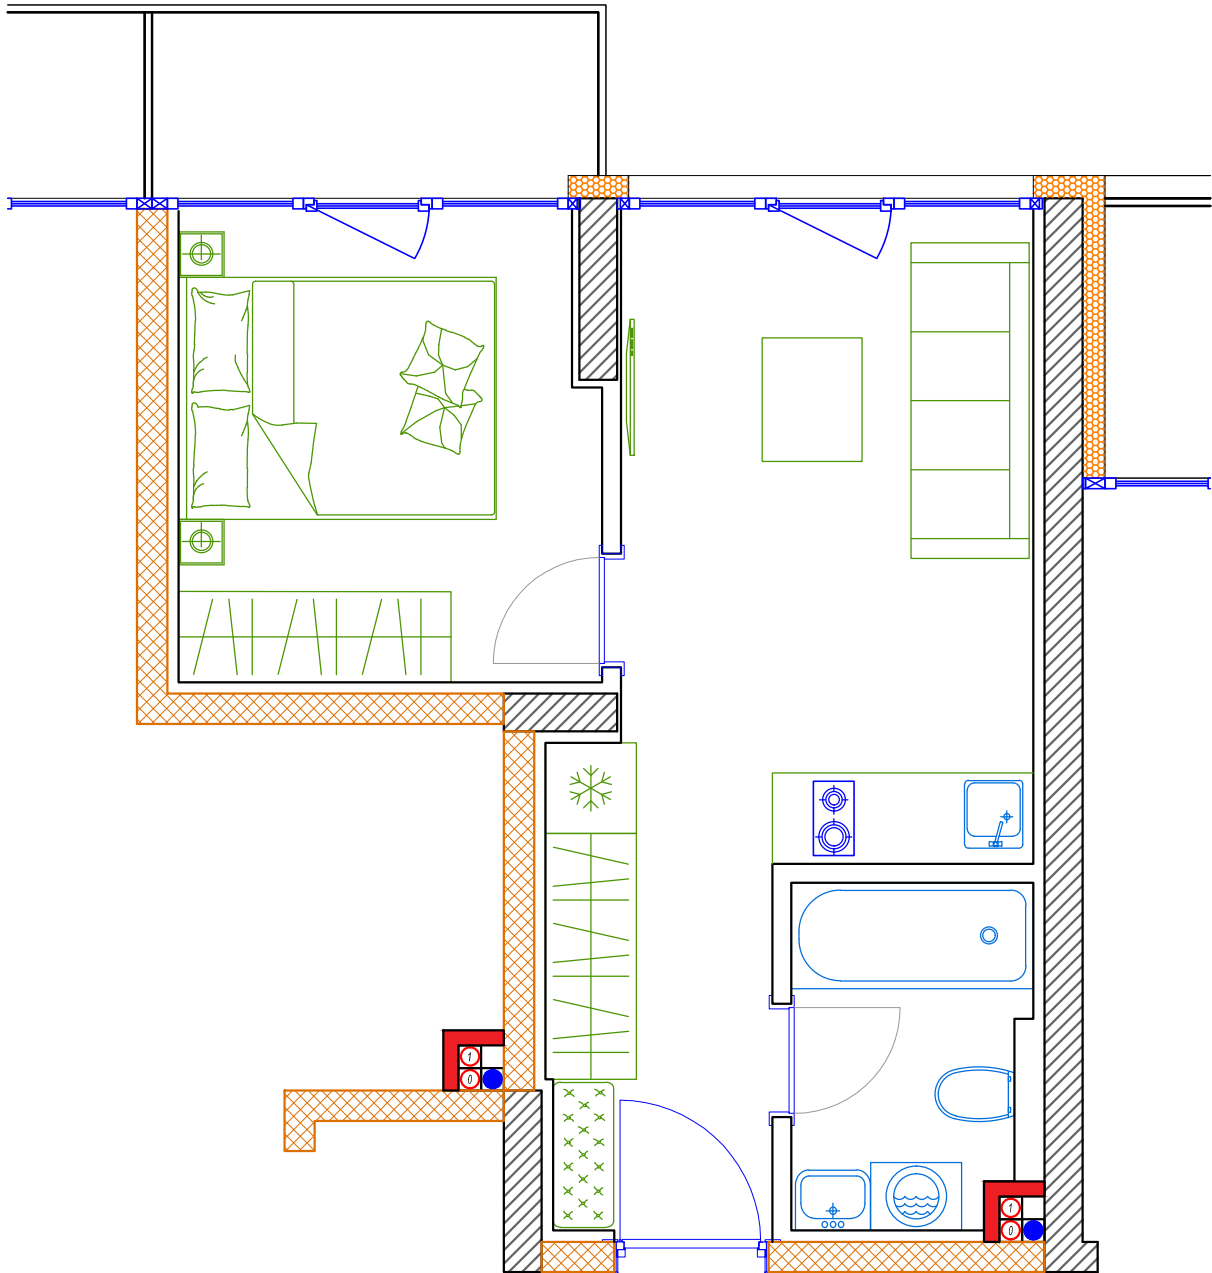

iekštelpa - 30.2 m²

ārtelpa - 3.6 m²

**2.
stāvs**

Klijānu 10, Rīga

info@kl2.lv

+ 371 29 159 999

iekštelpa - 30.2 m²

ārtelpa - 3.6 m²