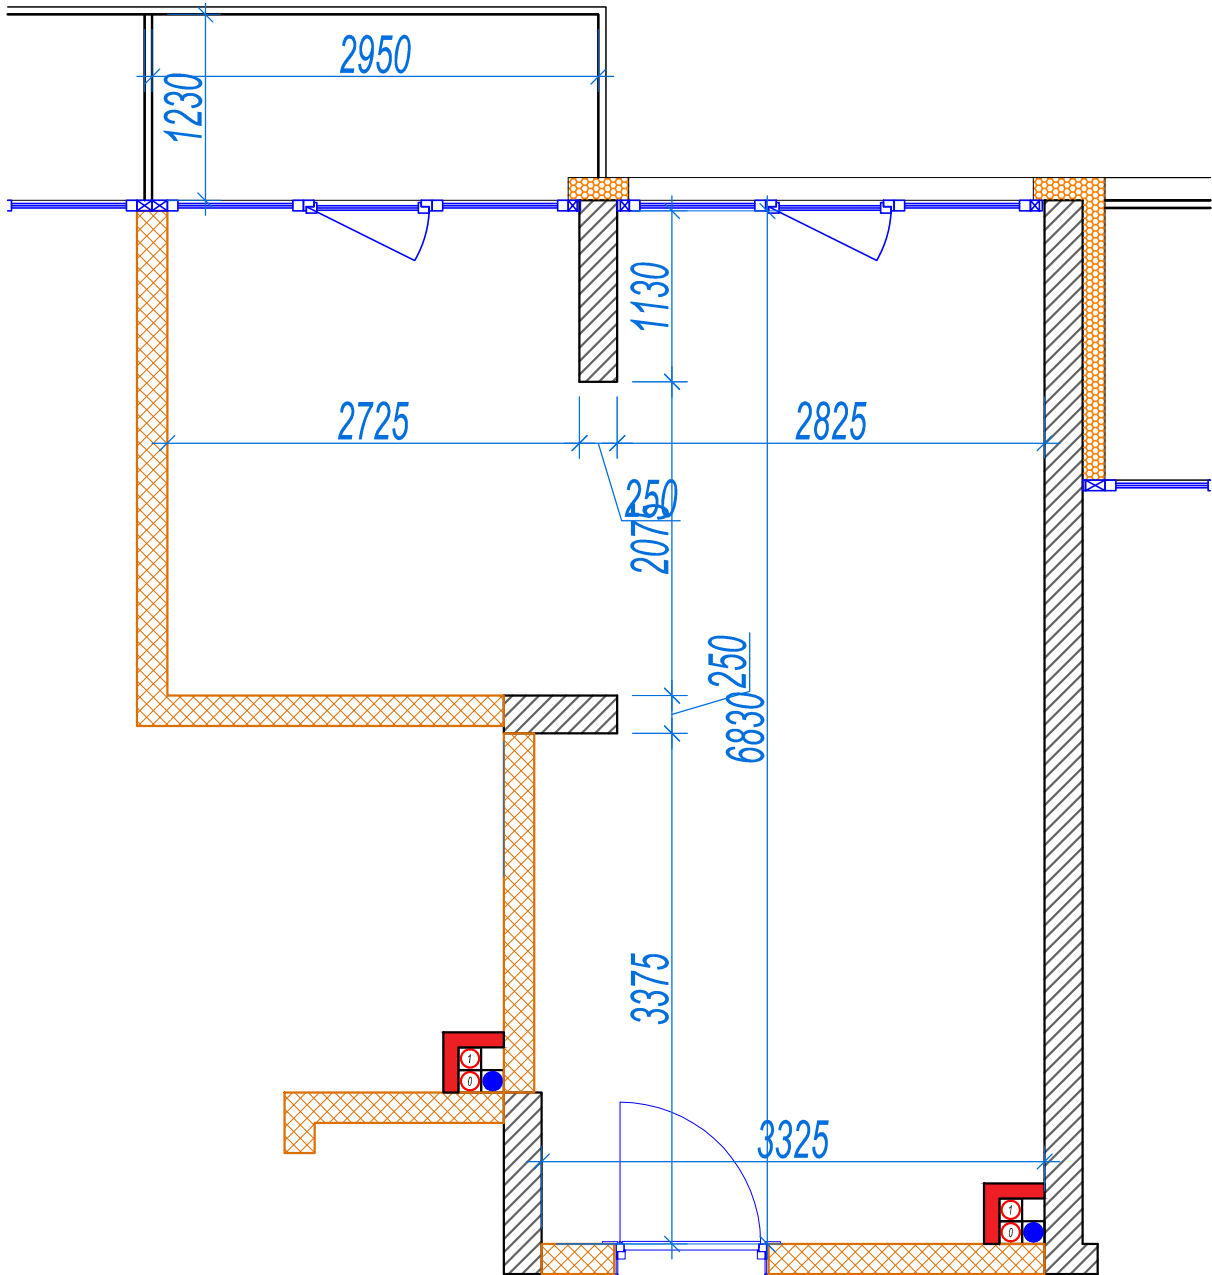

iekštelpa - 30.2 m²

ārtelpa - 3.6 m²

**2.
stāvs**

Klijānu 10, Rīga

info@kl2.lv

+ 371 29 159 999

iekštelpa - 30.2 m²

ārtelpa - 3.6 m²