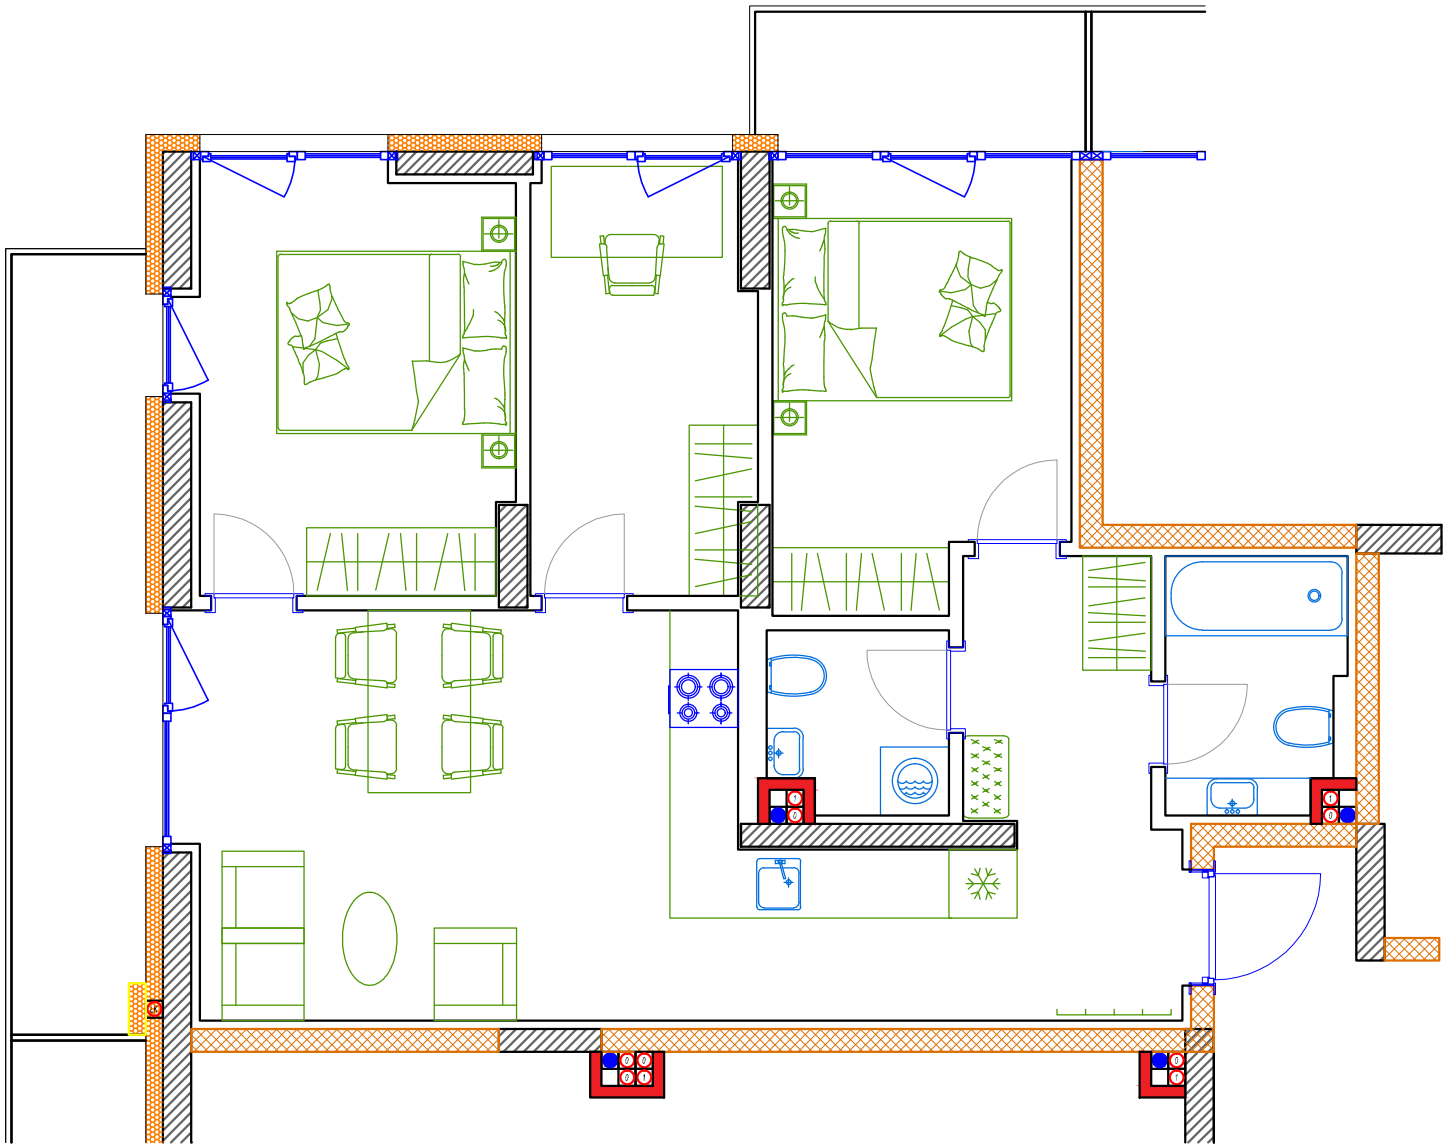

iekštelpa - 66.6 m²

ārtelpa - 12.0 m²

**2.
stāvs**

Klijānu 10, Rīga

info@kl2.lv

+ 371 29 159 999

iekštelpa - 66.6 m²
 ārtelpa - 12.0 m²

**2.
stāvs**