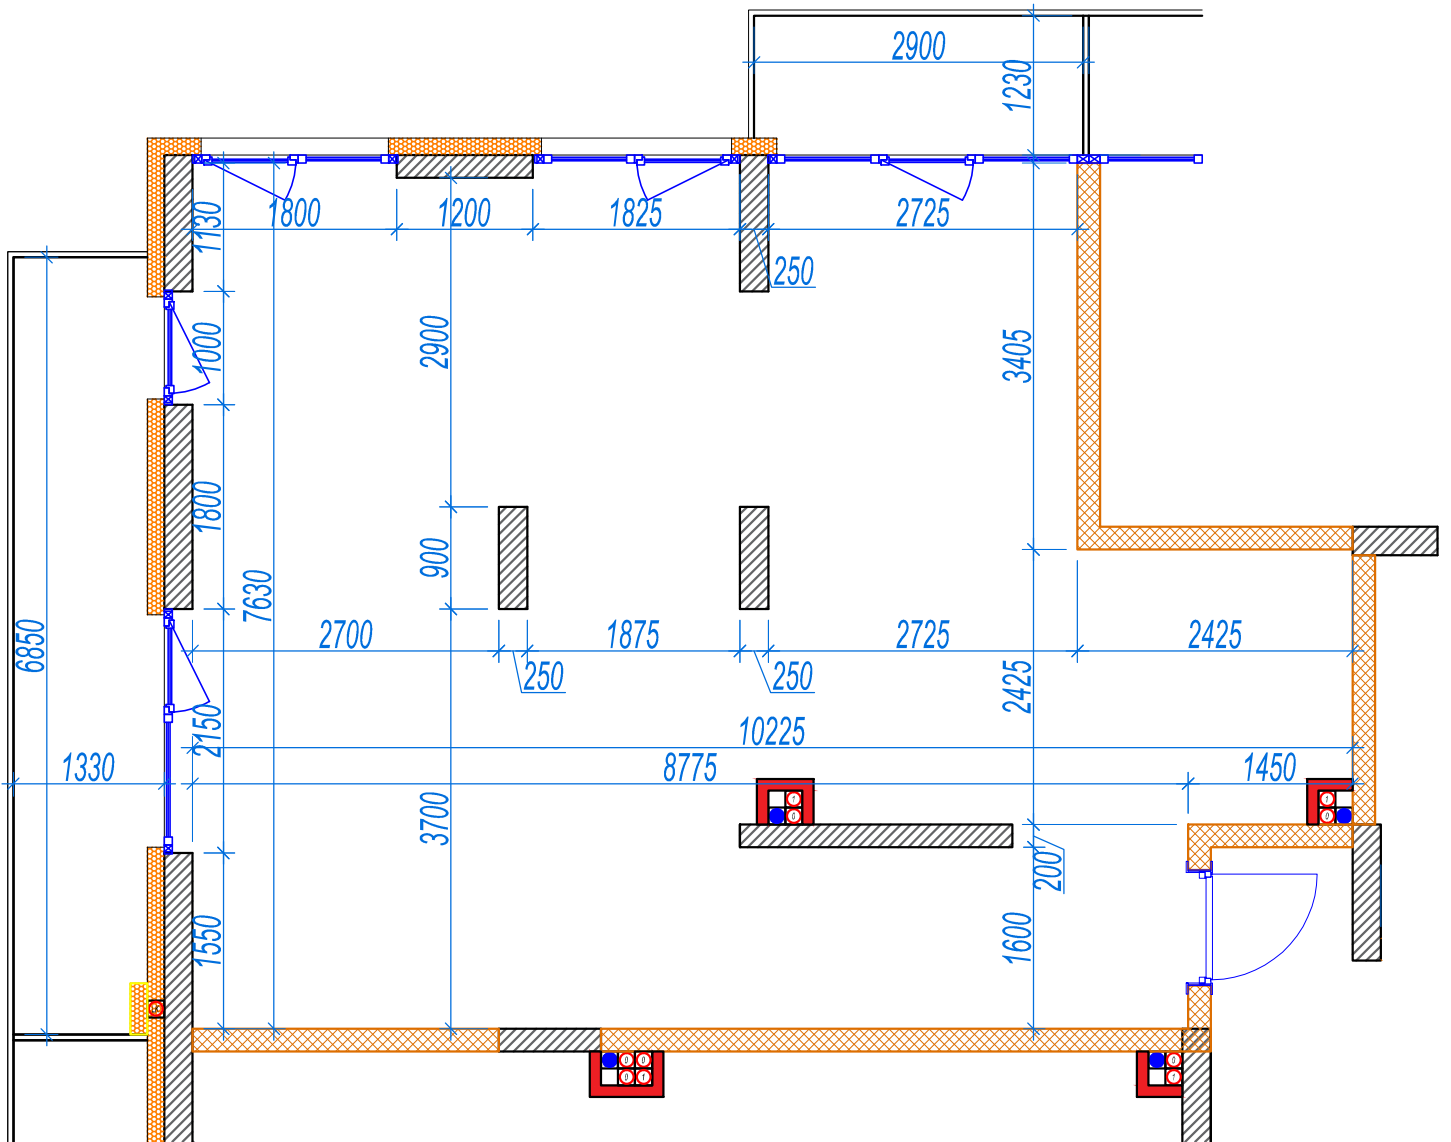

iekštelpa - 66.6 m²

ārtelpa - 12.0 m²

**2.
stāvs**

Klijānu 10, Rīga

info@kl2.lv

+ 371 29 159 999

iekštelpa - 66.6 m²
 ārtelpa - 12.0 m²

**2.
stāvs**