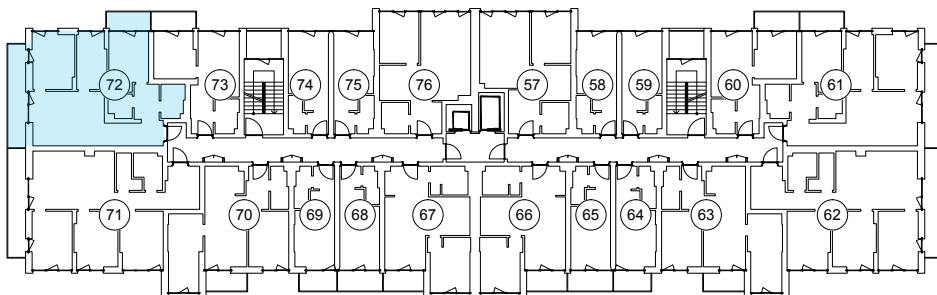

iekštelpa - 66.6 m²

ārtelpa - 12.0 m²

**2.
stāvs**

Klijānu 10, Rīga

info@kl2.lv

+ 371 29 159 999

iekštelpa - 66.6 m²
 ārtelpa - 12.0 m²

**2.
stāvs**