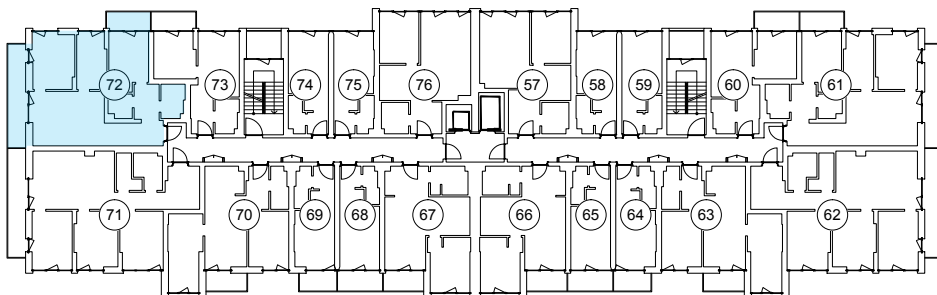

iekštelpa - 66.6 m²

ārtelpa - 12.0 m²

**2.
stāvs**

Klijānu 10, Rīga

info@kl2.lv

+ 371 29 159 999

iekštelpa - 66.6 m²
 ārtelpa - 12.0 m²

**2.
stāvs**