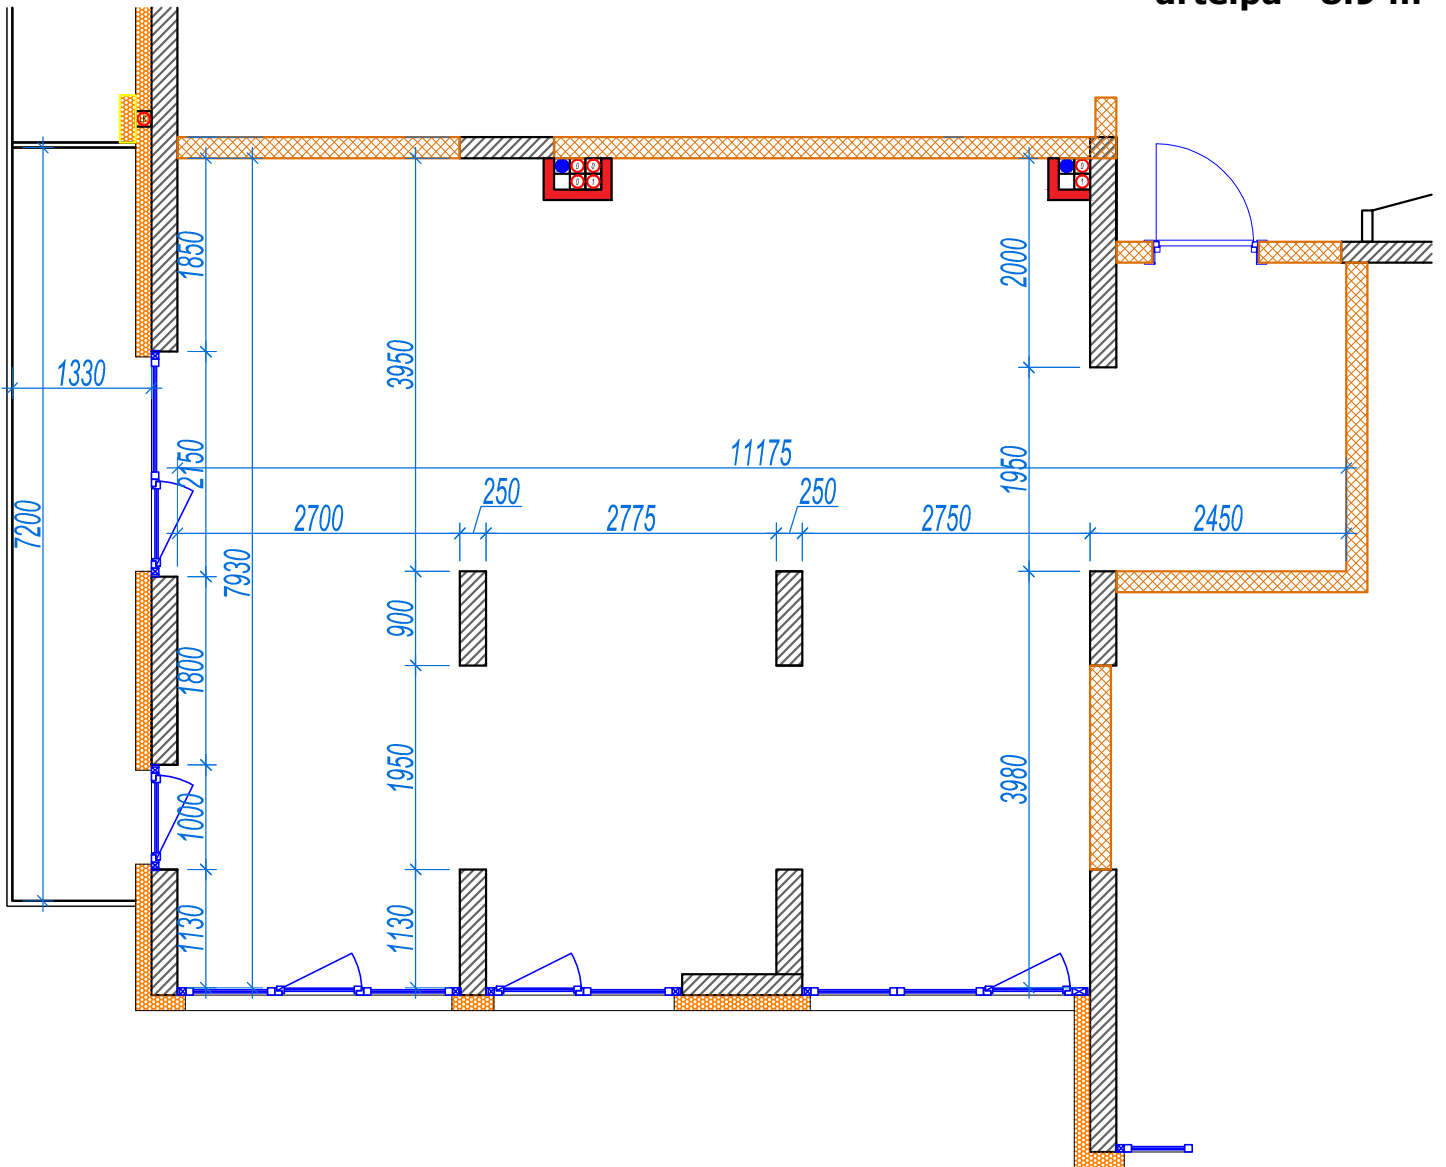

iekštelpa - 75.2 m²
ārtelpa - 8.9 m²

Trīs plašas guļamistabas ar skatu uz parku

2.
stāvs

Klijāņu 10, Rīga

info@kl2.lv

+ 371 29 159 999

iekštelpa - 75.2 m²
ārtelpa - 8.9 m²

Trīs plašas guļamistabas ar skatu uz parku