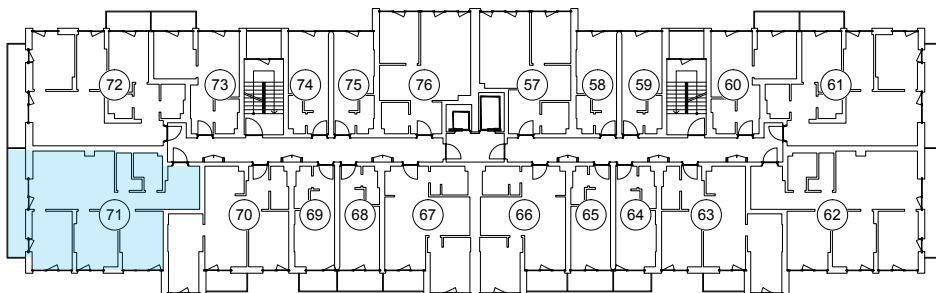

iekštelpa - 75.2 m²
ārtelpa - 8.9 m²

Trīs plašas guļamistabas ar skatu uz parku

2.
stāvs

Klijāņu 10, Rīga

info@kl2.lv

+ 371 29 159 999

iekštelpa - 75.2 m²
ārtelpa - 8.9 m²

Trīs plašas guļamistabas ar skatu uz parku