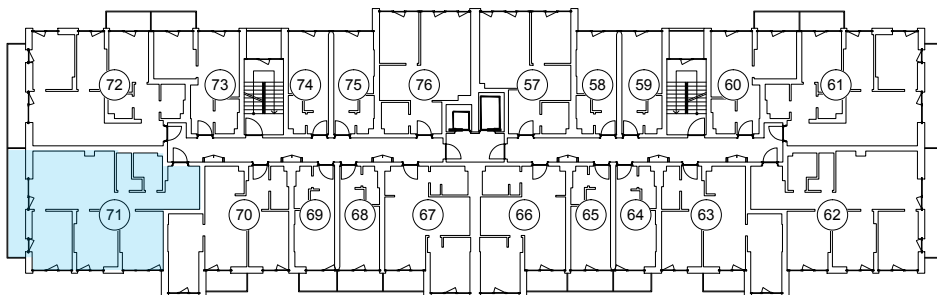

Trīs plašas guļamistabas ar skatu uz parku

2.
stāvs