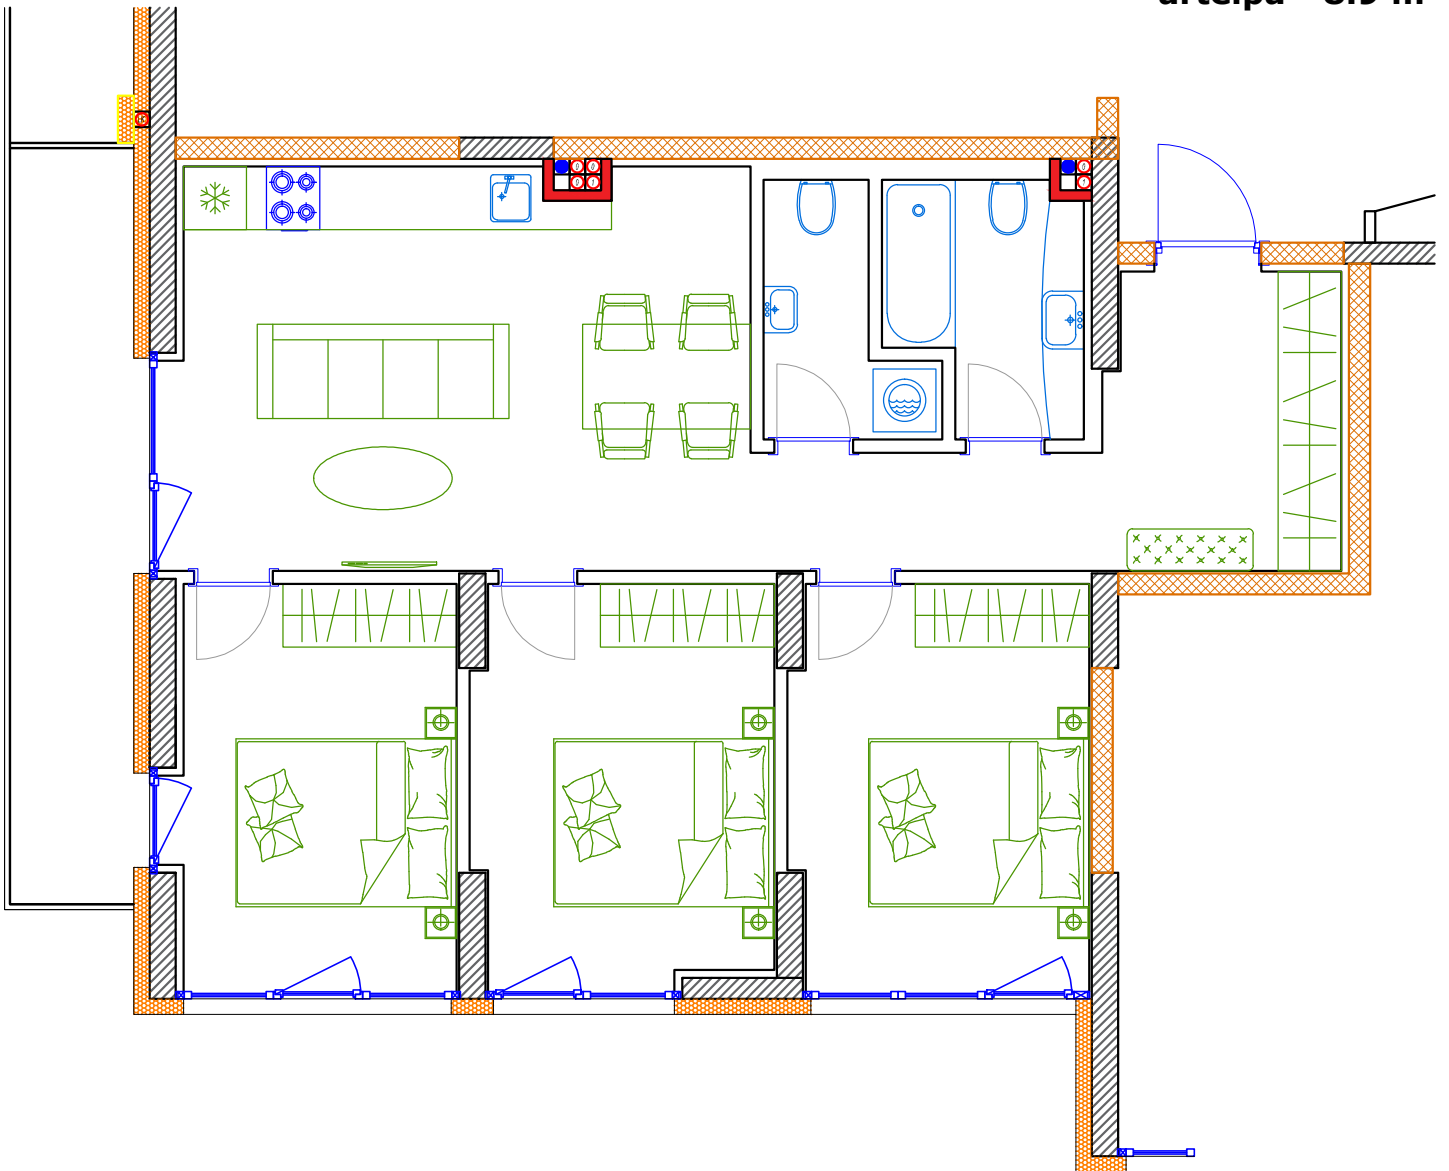

iekštelpa - 75.2 m²
ārtelpa - 8.9 m²

Trīs plašas guļamistabas ar skatu uz parku

2.
stāvs

Klijāņu 10, Rīga

info@kl2.lv

+ 371 29 159 999

iekštelpa - 75.2 m²
ārtelpa - 8.9 m²

Trīs plašas guļamistabas ar skatu uz parku