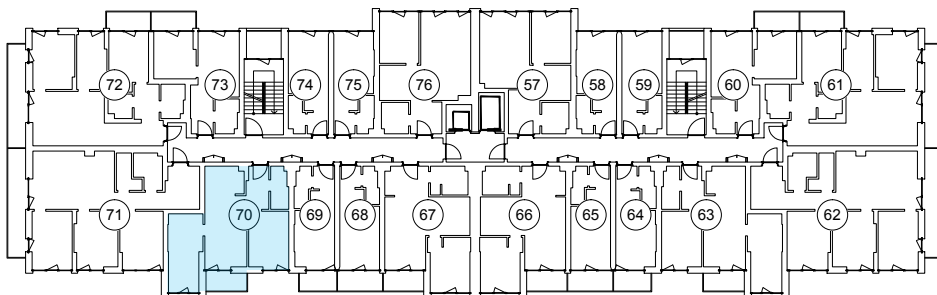

Klijāņu 10, Rīga

info@kl2.lv

+ 371 29 159 999