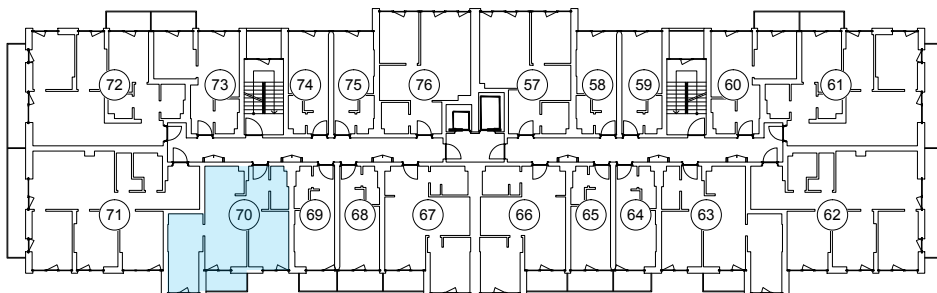

iekštelpa - 50.5 m²
ārtelpa - 3.4 m²

Dzīvoklis ar skatu uz parku

2.
stāvs

Klijāņu 10, Rīga

info@kl2.lv

+ 371 29 159 999

iekštelpa - 50.5 m²
ārtelpa - 3.4 m²

Dzīvoklis ar skatu uz parku