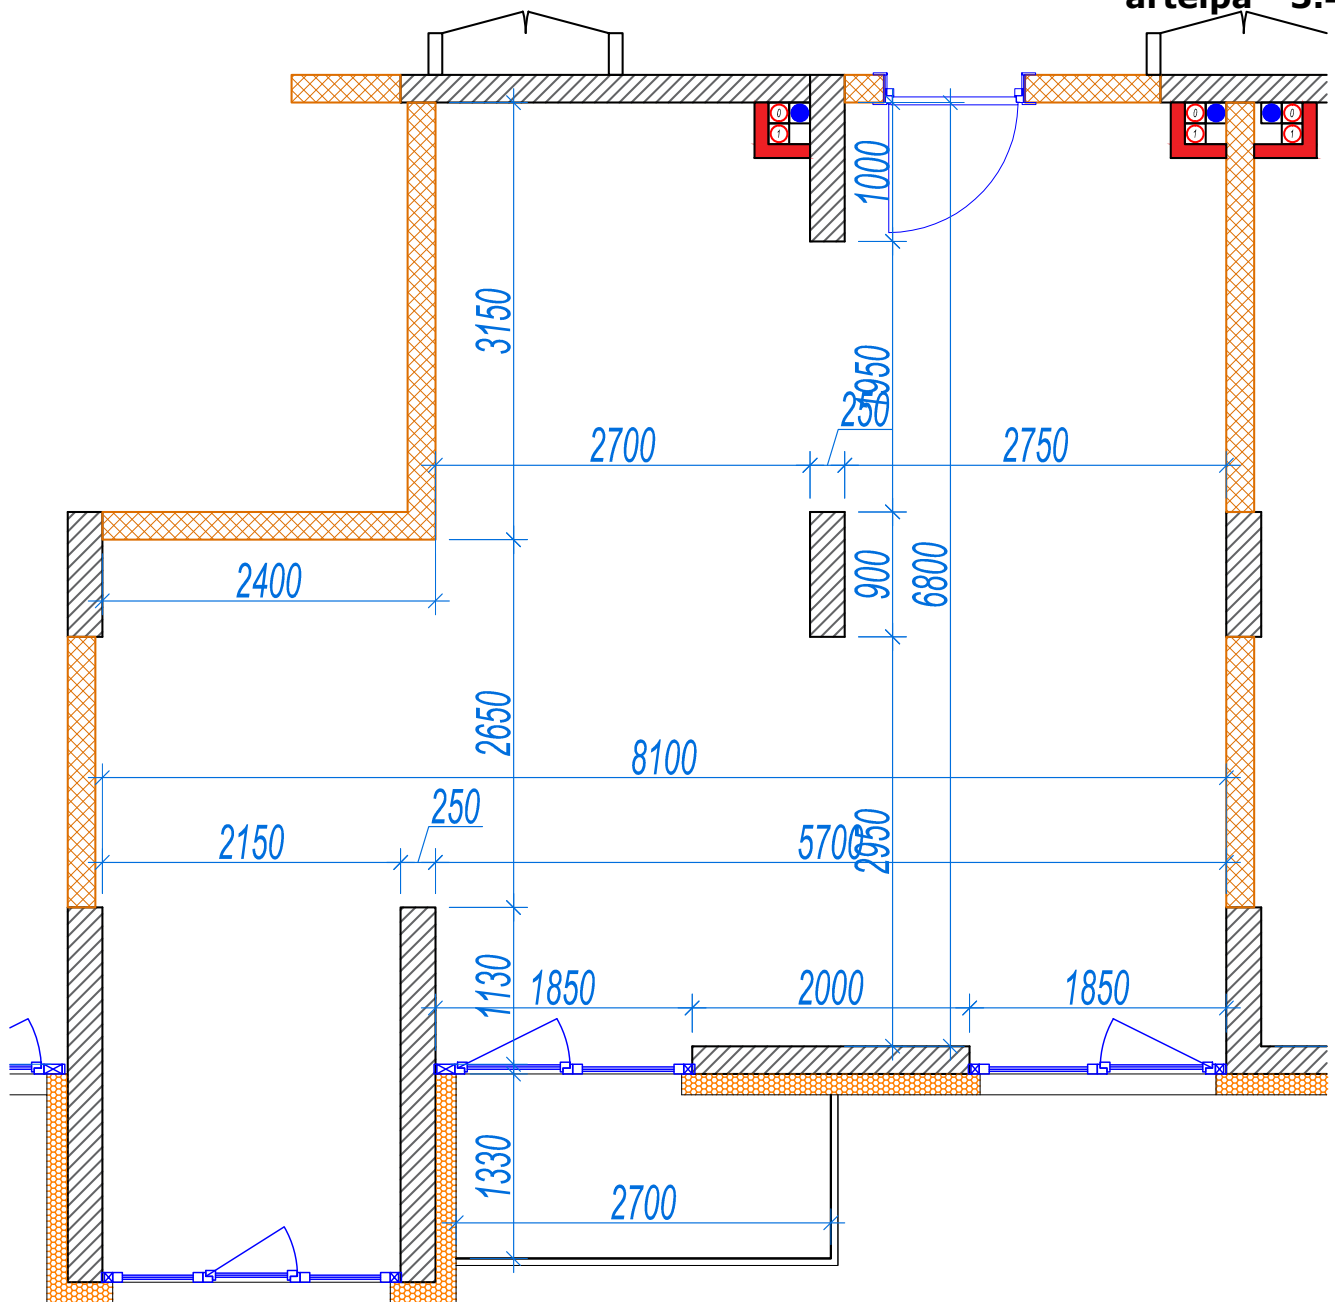

iekštelpa - 50.5 m²
ārtelpa - 3.4 m²

Dzīvoklis ar skatu uz parku

2.
stāvs

Klijāņu 10, Rīga

info@kl2.lv

+ 371 29 159 999

iekštelpa - 50.5 m²
ārtelpa - 3.4 m²

Dzīvoklis ar skatu uz parku