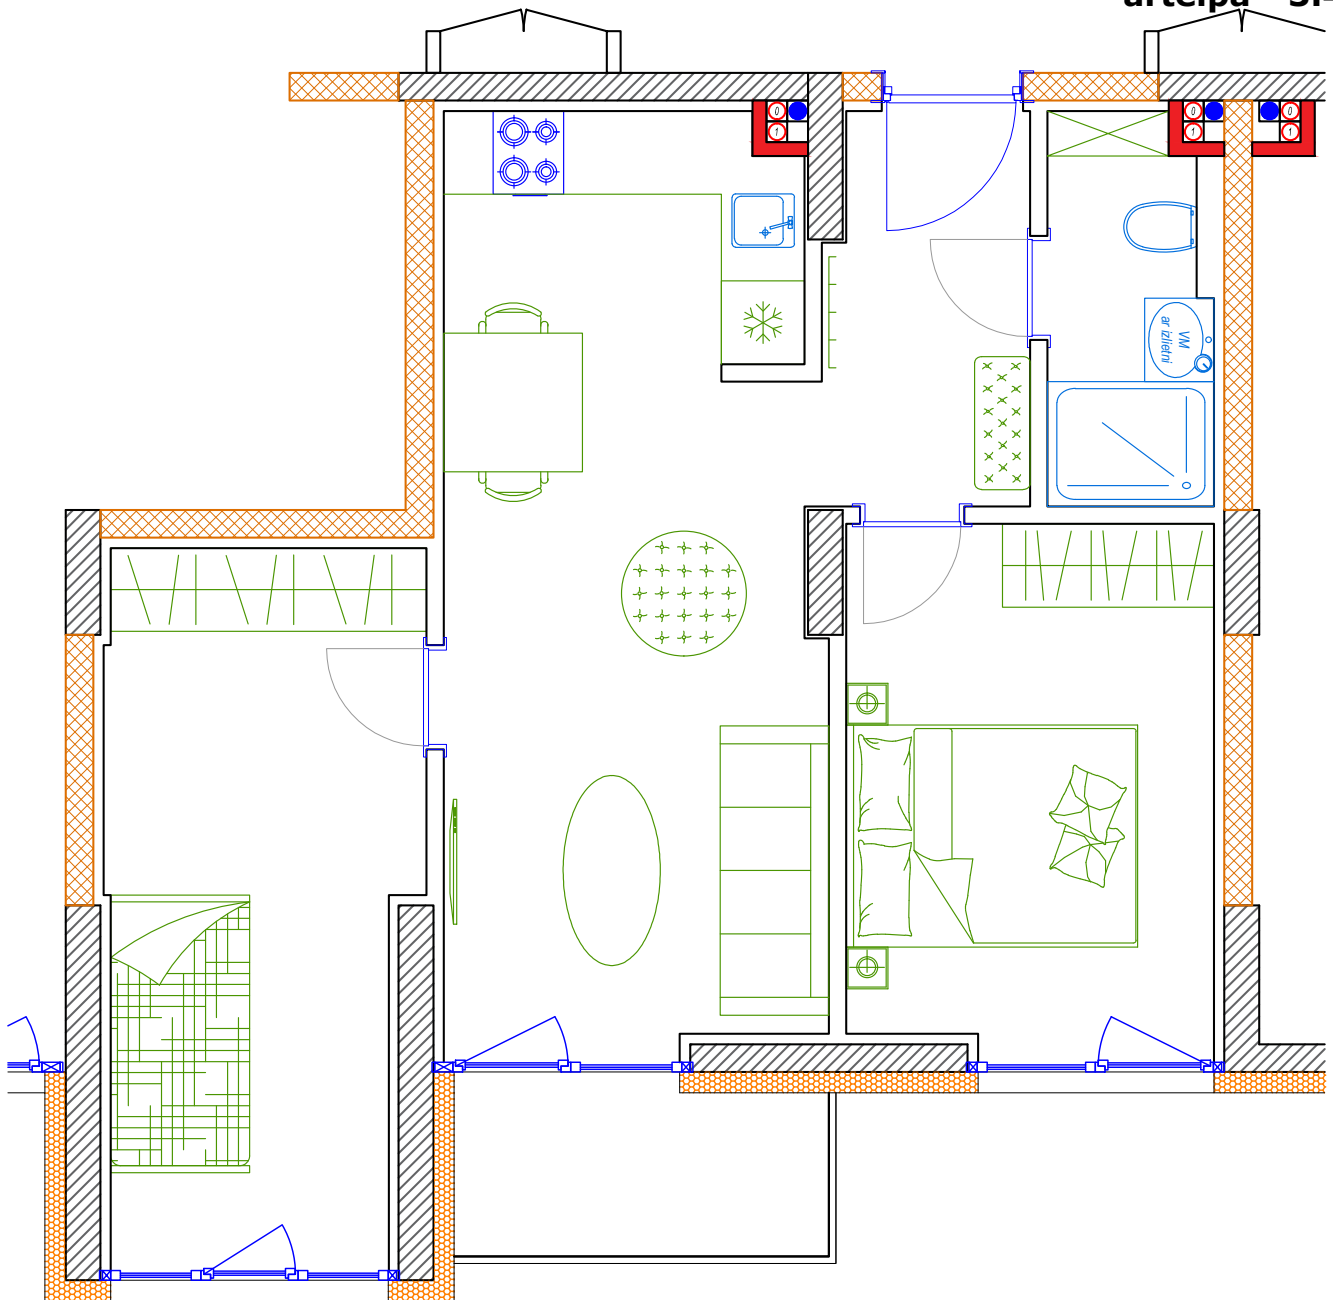

iekštelpa - 50.5 m²
ārtelpa - 3.4 m²

Dzīvoklis ar skatu uz parku

2.
stāvs

Klijāņu 10, Rīga

info@kl2.lv

+ 371 29 159 999

iekštelpa - 50.5 m²
ārtelpa - 3.4 m²

Dzīvoklis ar skatu uz parku