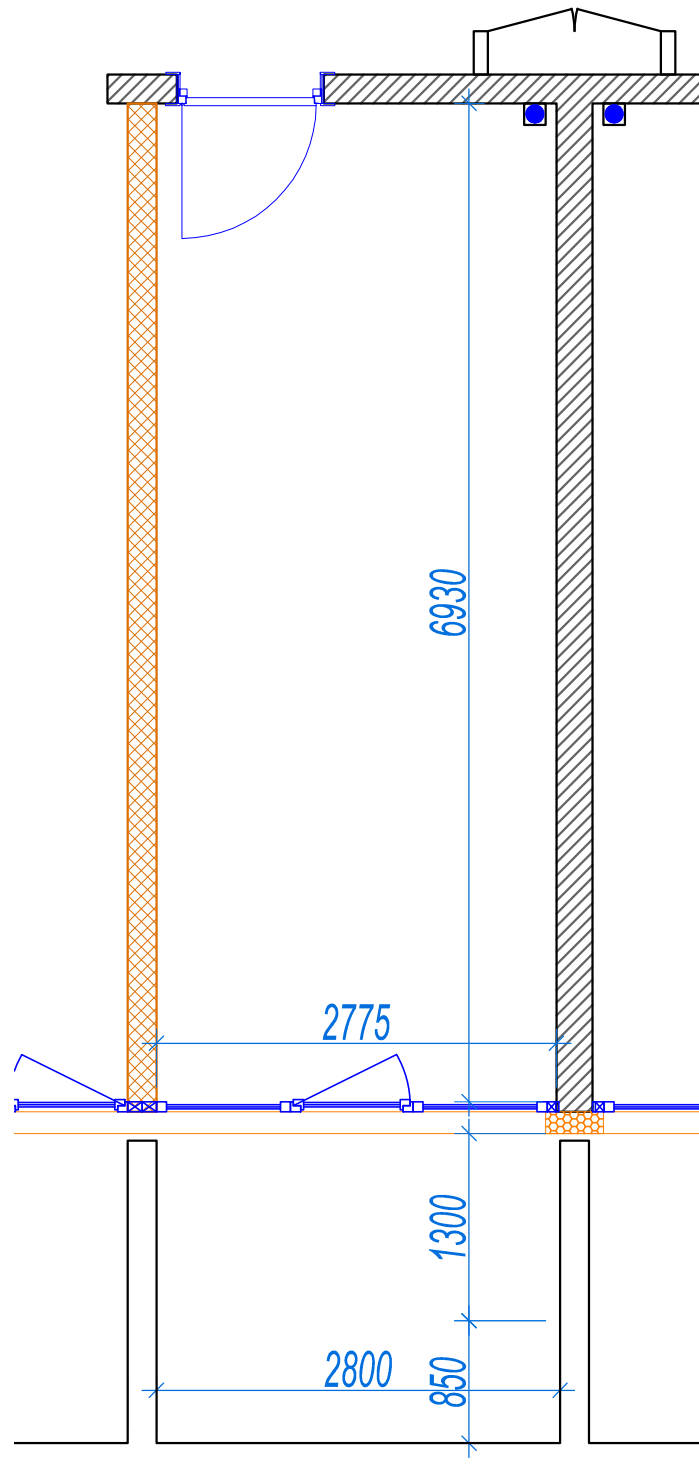

iekštelpa - 19.2 m<sup>2</sup>  
ārtelpa - 6.4 m<sup>2</sup>

**0.**  
stāvs

Klijānu 10, Rīga

info@kl2.lv

+ 371 29 159 999

iekštelpa - 19.2 m<sup>2</sup>  
ārtelpa - 6.4 m<sup>2</sup>

**0.**  
stāvs

Klijāņu 10, Rīga