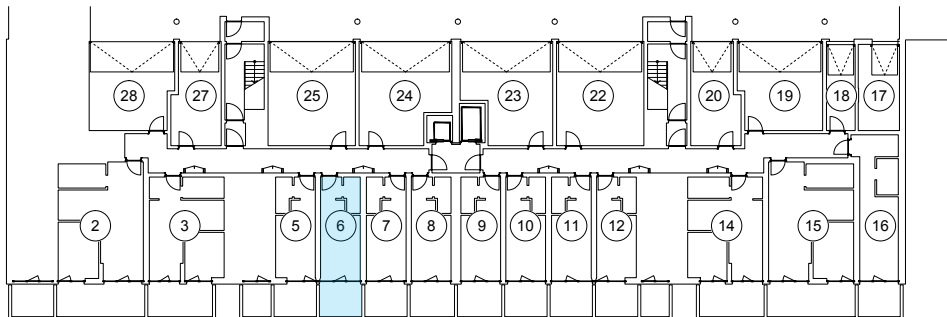

iekštelpa - 19.2 m<sup>2</sup>  
ārtelpa - 6.4 m<sup>2</sup>

**0.**  
stāvs

Klijānu 10, Rīga

info@kl2.lv

+ 371 29 159 999

iekštelpa - 19.2 m<sup>2</sup>  
ārtelpa - 6.4 m<sup>2</sup>

**0.**  
stāvs

Klijāņu 10, Rīga