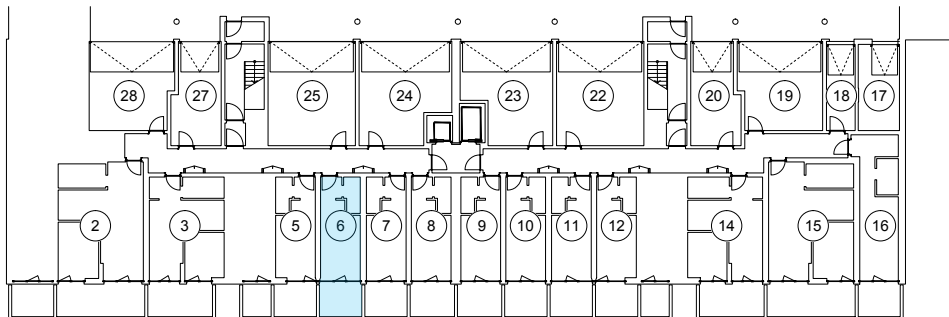

iekštelpa - 19.2 m<sup>2</sup>  
ārtelpa - 6.4 m<sup>2</sup>

**0.**  
stāvs

Klijānu 10, Rīga

info@kl2.lv

+ 371 29 159 999

iekštelpa - 19.2 m<sup>2</sup>  
ārtelpa - 6.4 m<sup>2</sup>

**0.**  
stāvs

Klijāņu 10, Rīga