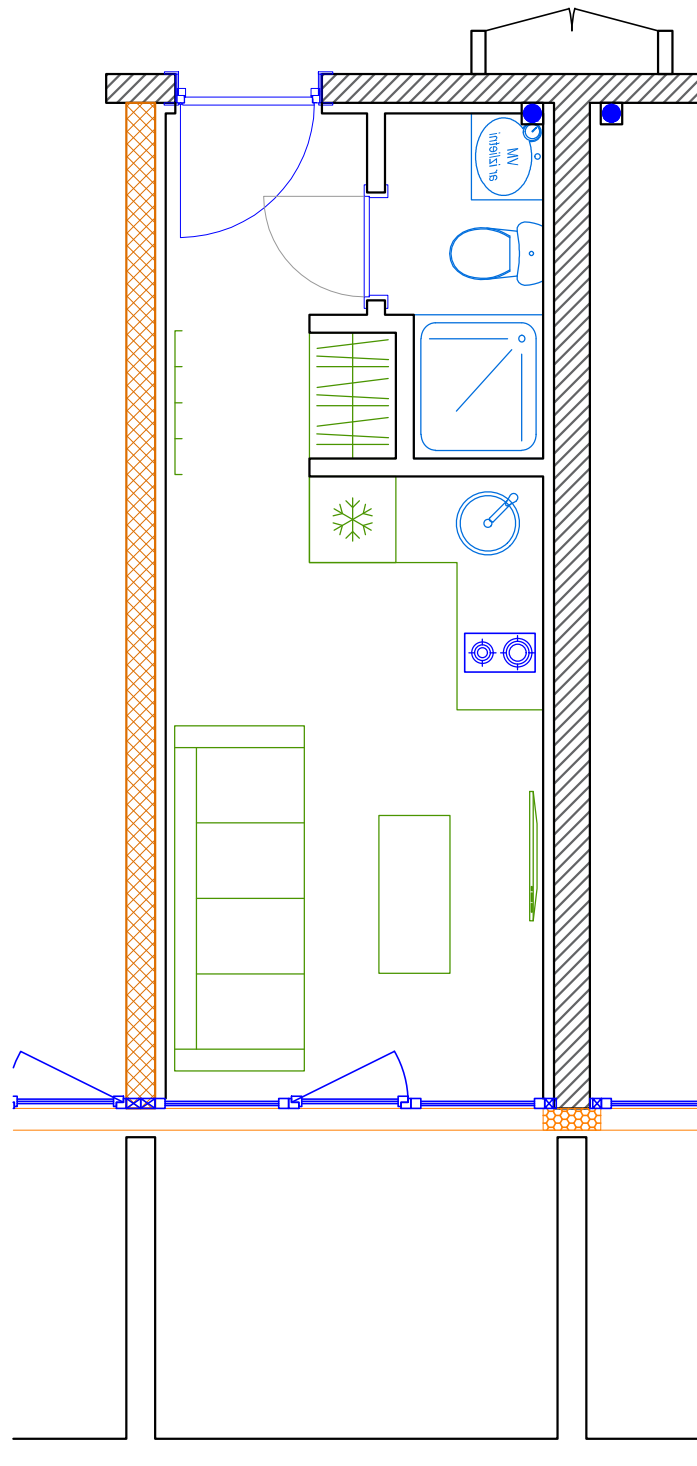

iekštelpa - 19.2 m<sup>2</sup>  
ārtelpa - 6.4 m<sup>2</sup>

**0.**  
stāvs

Klijānu 10, Rīga

info@kl2.lv

+ 371 29 159 999

iekštelpa - 19.2 m<sup>2</sup>  
ārtelpa - 6.4 m<sup>2</sup>

**0.**  
stāvs

Klijāņu 10, Rīga