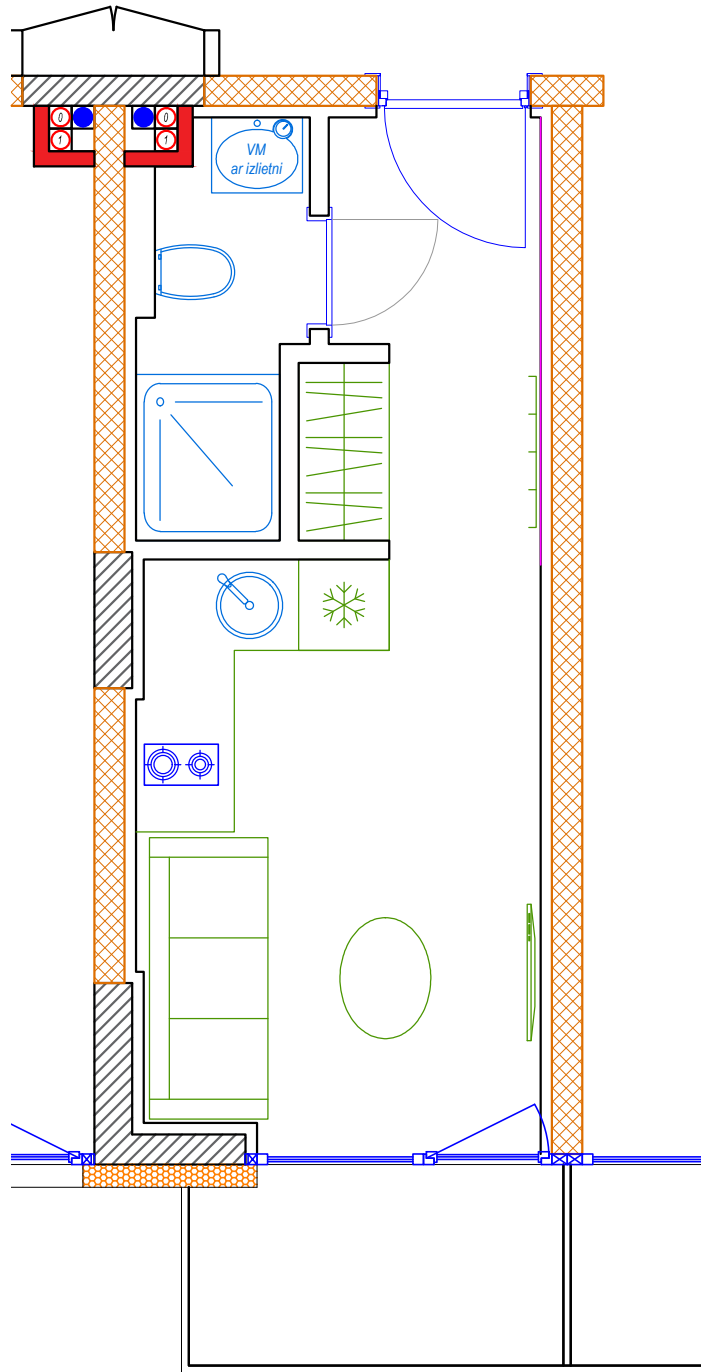

iekštelpa - 19.2 m²
ārtelpa - 3.2 m²

2.
stāvs

Klijānu 10, Rīga

info@kl2.lv

+ 371 29 159 999

iekštelpa - 19.2 m²
ārtelpa - 3.2 m²

2.
stāvs

Klijānu 10, Rīga