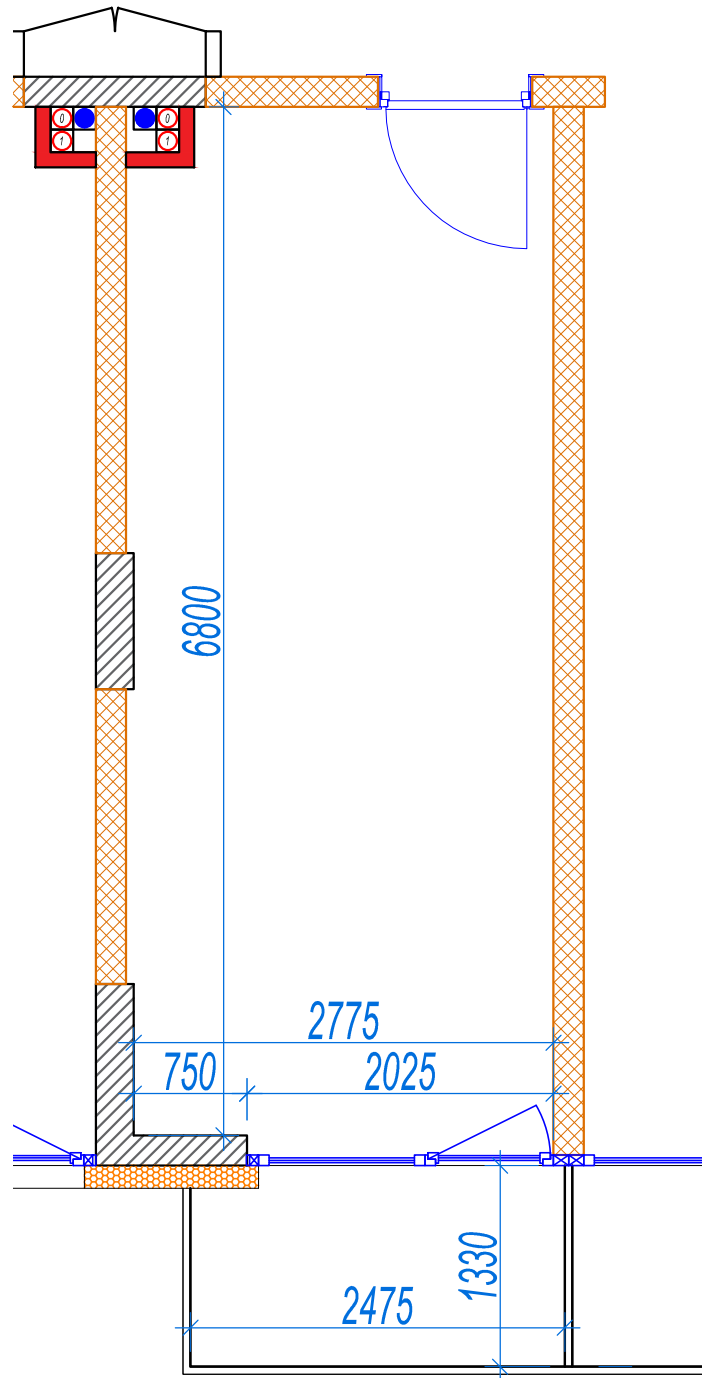

iekštelpa - 19.2 m²
ārtelpa - 3.2 m²

2.
stāvs

Klijānu 10, Rīga

info@kl2.lv

+ 371 29 159 999

iekštelpa - 19.2 m²
ārtelpa - 3.2 m²

2.
stāvs

Klijānu 10, Rīga