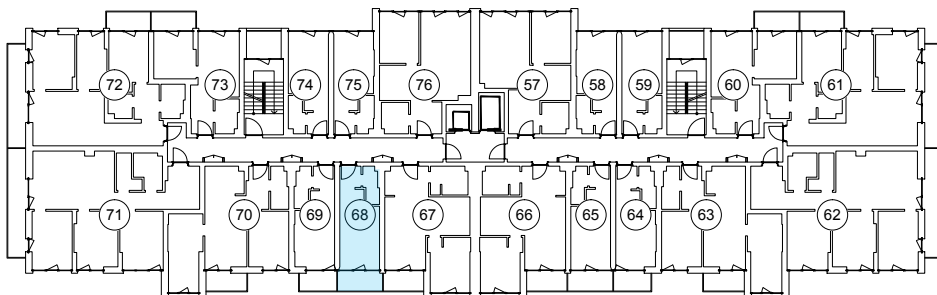

iekštelpa - 19.2 m<sup>2</sup>  
ārtelpa - 3.9 m<sup>2</sup>

**2.**  
stāvs

Klijānu 10, Rīga

info@kl2.lv

+ 371 29 159 999

iekštelpa - 19.2 m<sup>2</sup>  
ārtelpa - 3.9 m<sup>2</sup>

2.  
stāvs

Klijāņu 10, Rīga