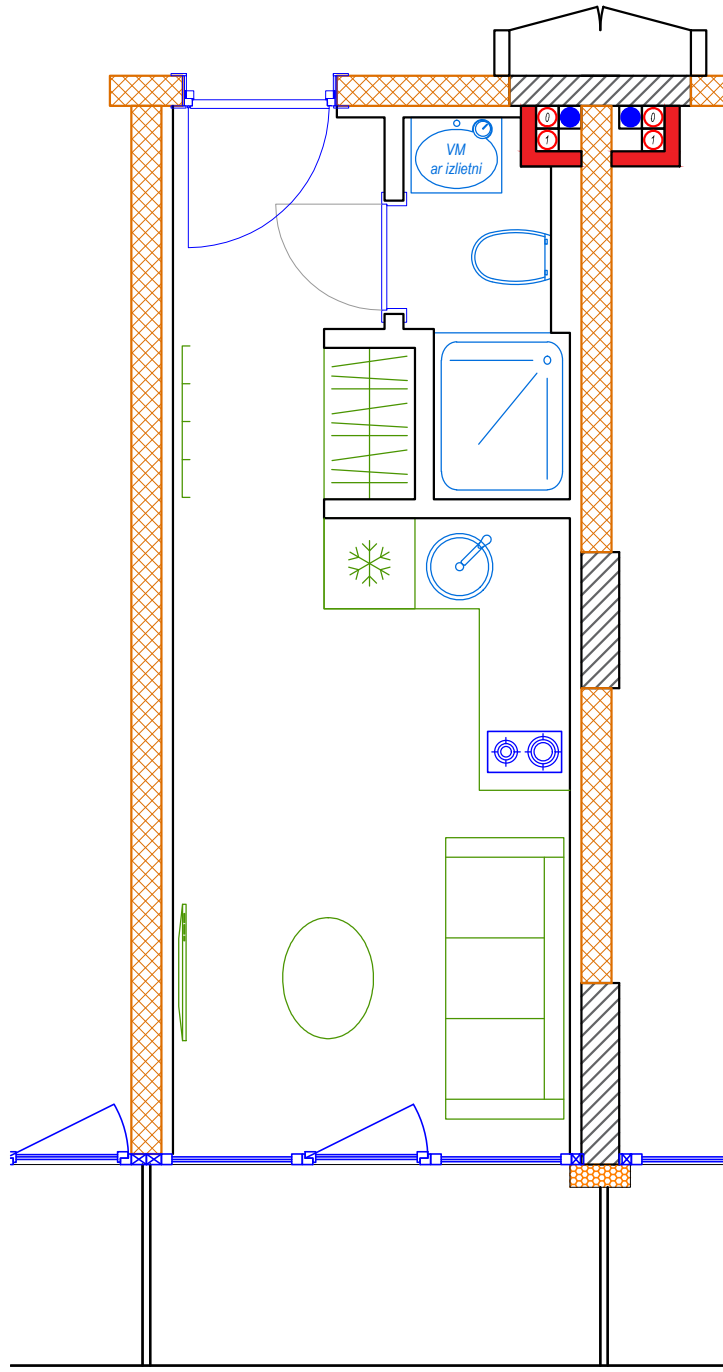

iekštelpa - 19.2 m<sup>2</sup>  
ārtelpa - 3.9 m<sup>2</sup>

**2.**  
stāvs

Klijānu 10, Rīga

info@kl2.lv

+ 371 29 159 999

iekštelpa - 19.2 m<sup>2</sup>  
ārtelpa - 3.9 m<sup>2</sup>

2.  
stāvs

Klijāņu 10, Rīga