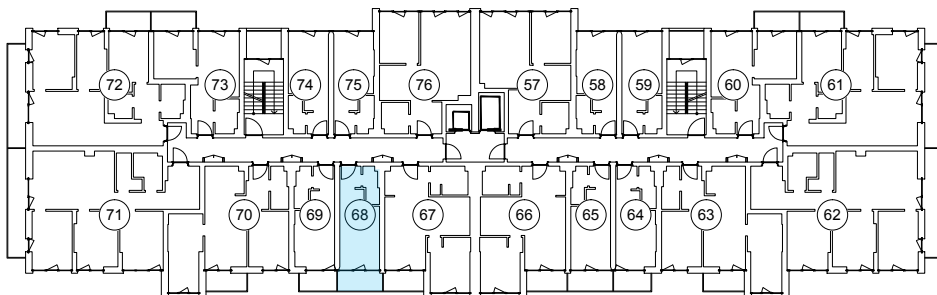

iekštelpa - 19.2 m<sup>2</sup>  
ārtelpa - 3.9 m<sup>2</sup>

**2.**  
stāvs

Klijānu 10, Rīga

info@kl2.lv

+ 371 29 159 999

iekštelpa - 19.2 m<sup>2</sup>  
ārtelpa - 3.9 m<sup>2</sup>

2.  
stāvs

Klijāņu 10, Rīga