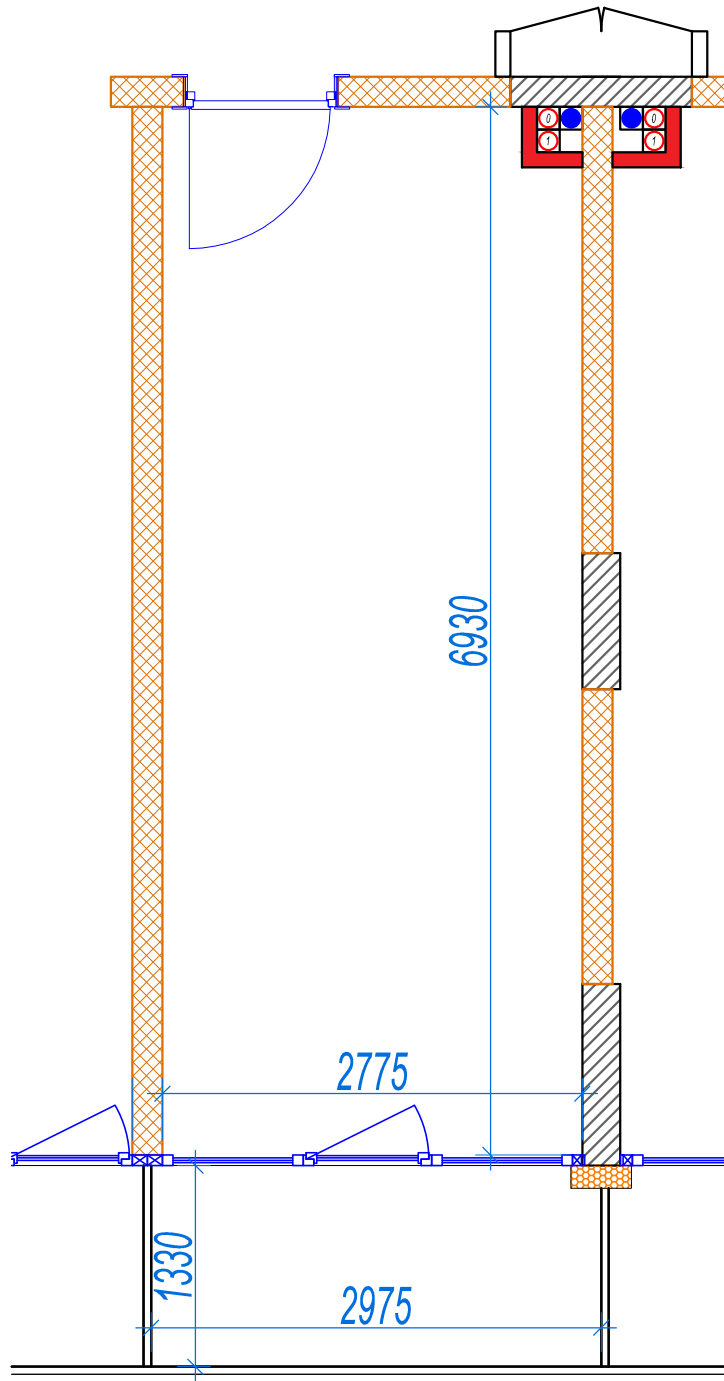

iekštelpa - 19.2 m<sup>2</sup>  
ārtelpa - 3.9 m<sup>2</sup>

**2.**  
stāvs

Klijānu 10, Rīga

info@kl2.lv

+ 371 29 159 999

iekštelpa - 19.2 m<sup>2</sup>  
ārtelpa - 3.9 m<sup>2</sup>

2.  
stāvs

Klijāņu 10, Rīga