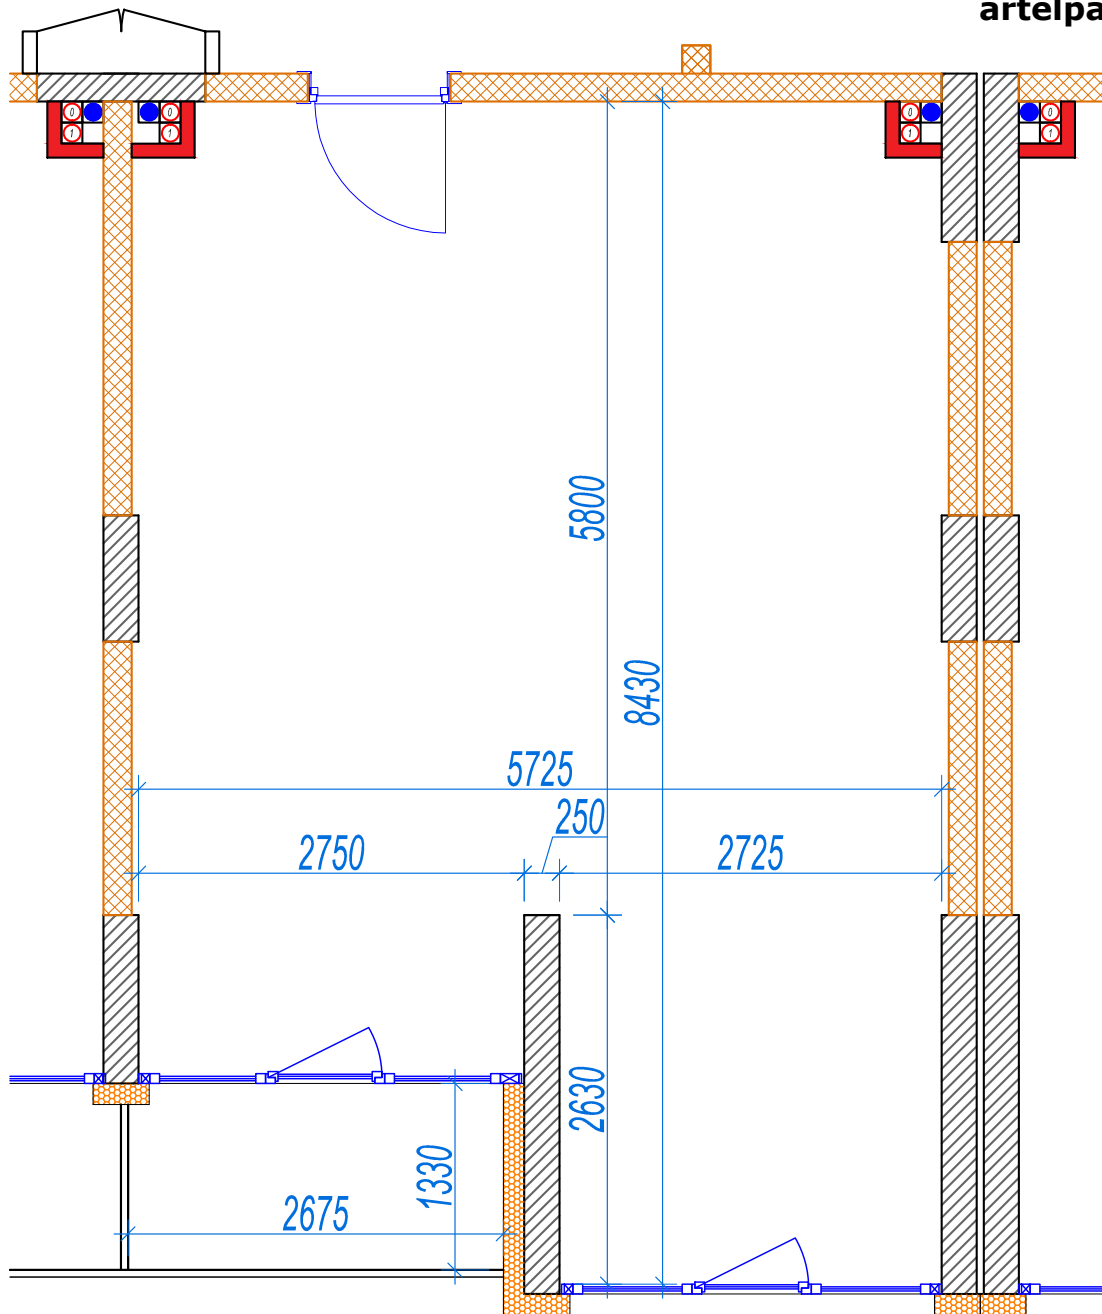

iekštelpa - 43.5 m²
ārtelpa - 3.5 m²

Dzīvoklis ar skatu uz parku

2.
stāvs

Klijānu 10, Rīga

info@kl2.lv

+ 371 29 159 999

iekštelpa - 43.5 m²
ārtelpa - 3.5 m²

Dzīvoklis ar skatu uz parku