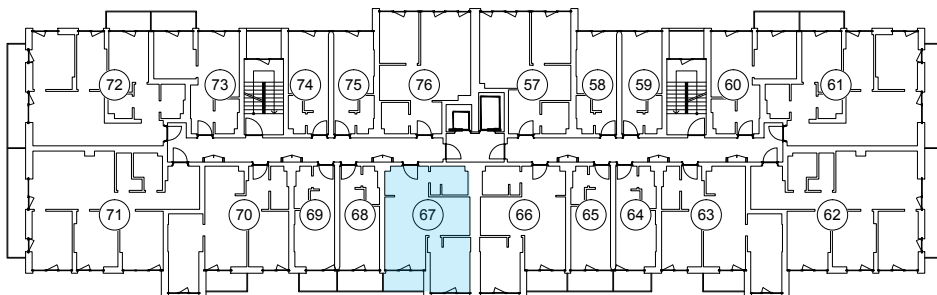

iekštelpa - 43.5 m²
ārtelpa - 3.5 m²

Dzīvoklis ar skatu uz parku

2.
stāvs

Klijānu 10, Rīga

info@kl2.lv

+ 371 29 159 999

iekštelpa - 43.5 m²
ārtelpa - 3.5 m²

Dzīvoklis ar skatu uz parku