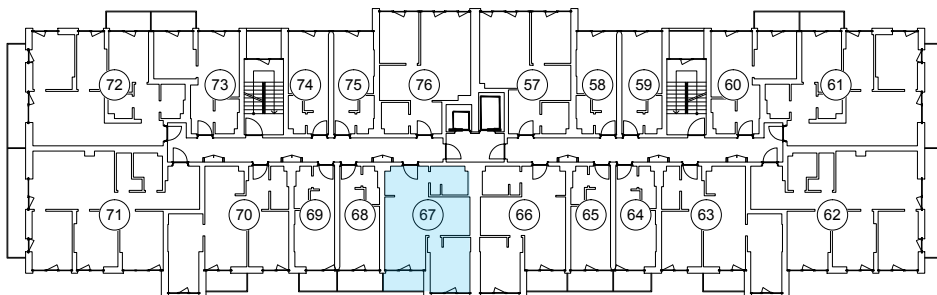

Klijāņu 10, Rīga

info@kl2.lv

+ 371 29 159 999