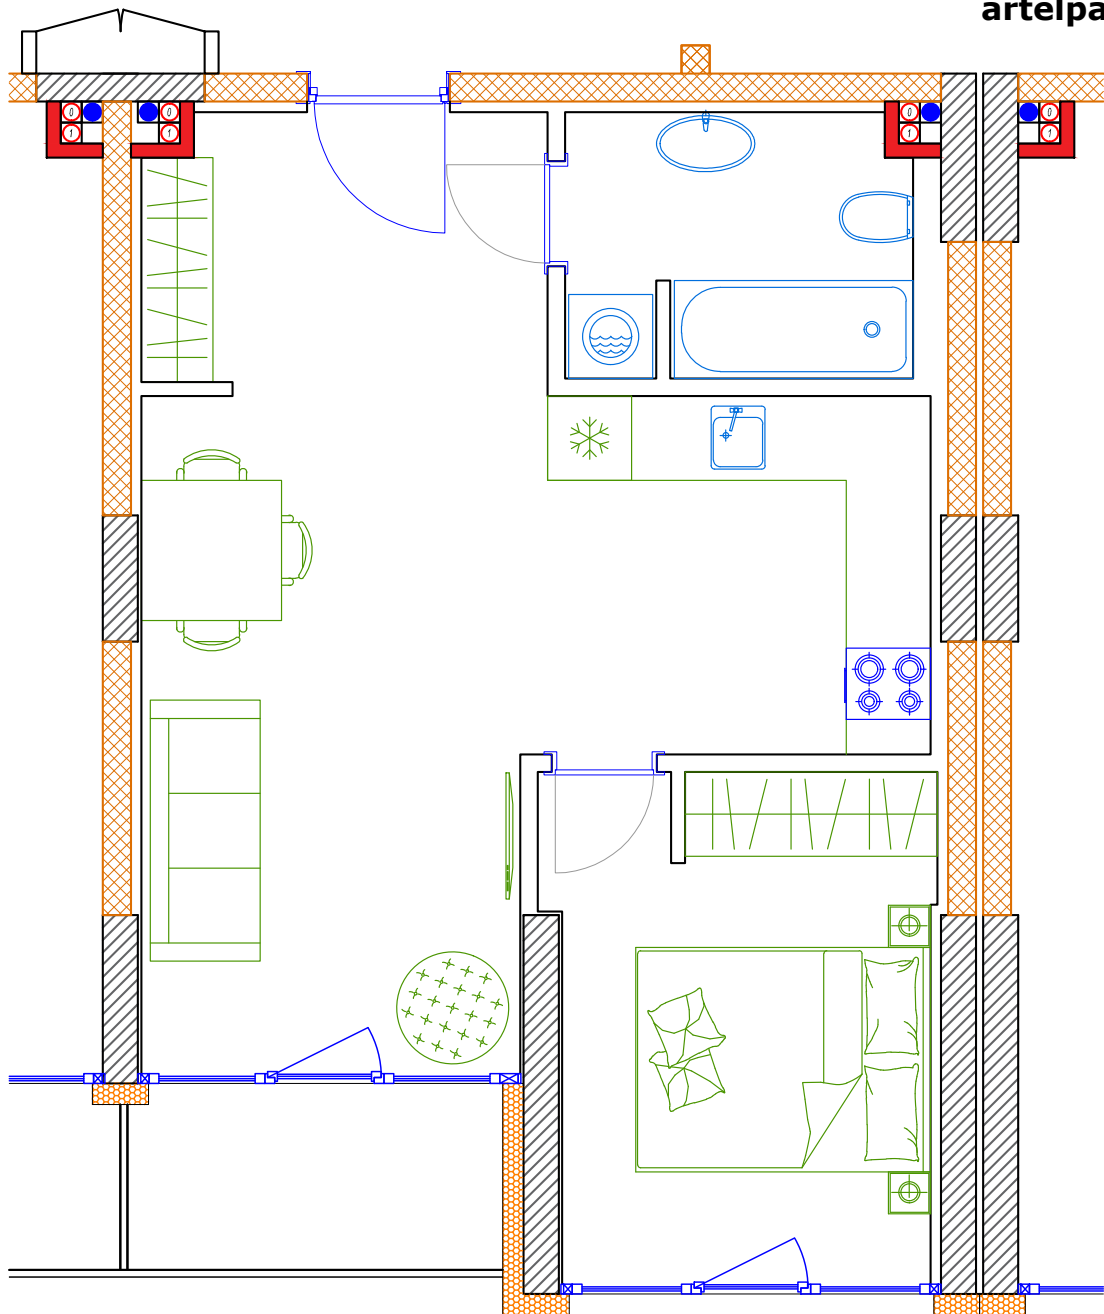

iekštelpa - 43.5 m²
ārtelpa - 3.5 m²

Dzīvoklis ar skatu uz parku

2.
stāvs

Klijānu 10, Rīga

info@kl2.lv

+ 371 29 159 999

iekštelpa - 43.5 m²
ārtelpa - 3.5 m²

Dzīvoklis ar skatu uz parku