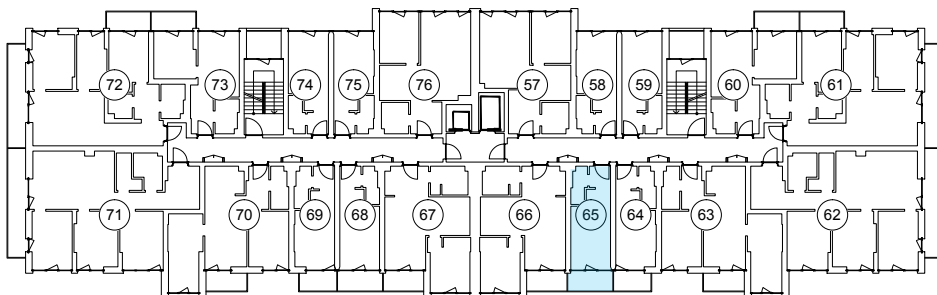

iekštelpa - 19.2 m²
ārtelpa - 3.9 m²

2.
stāvs

Klijānu 10, Rīga

info@kl2.lv

+ 371 29 159 999

iekštelpa - 19.2 m²
ārtelpa - 3.9 m²

2.
stāvs

Klijānu 10, Rīga