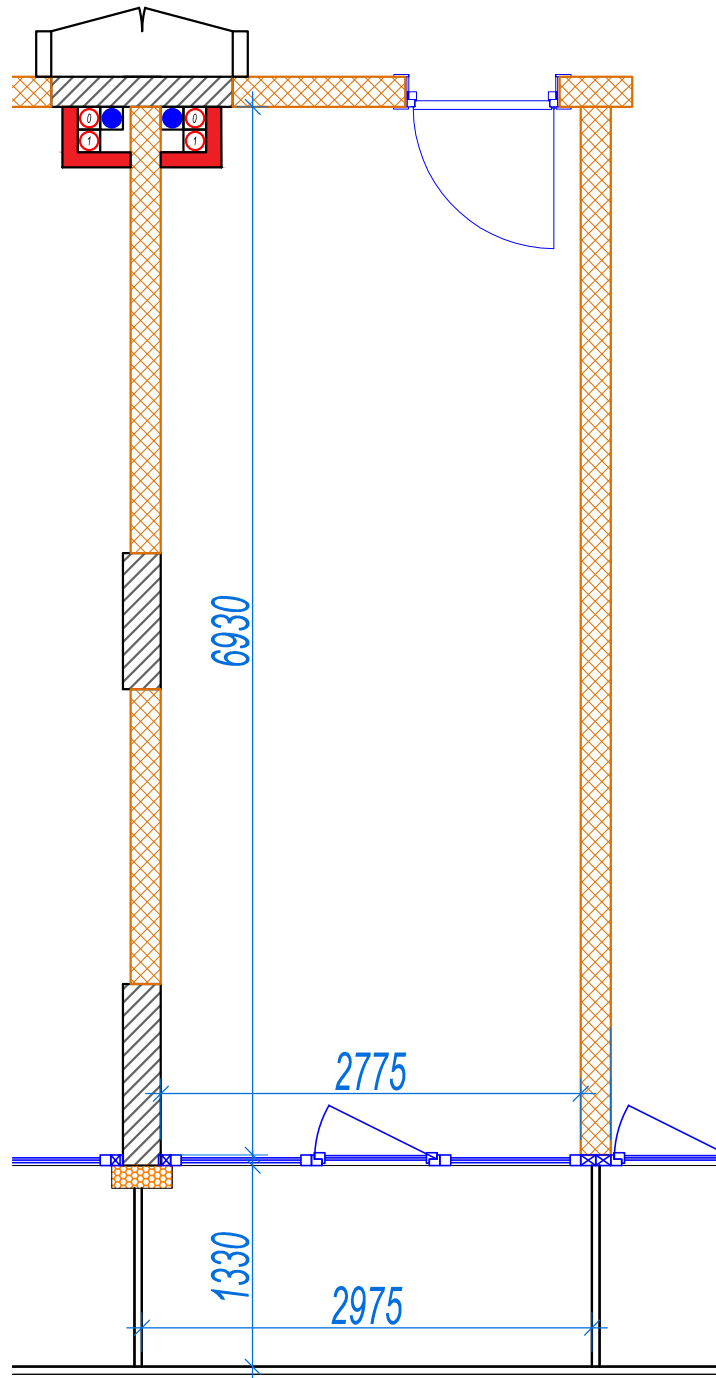

iekštelpa - 19.2 m²
ārtelpa - 3.9 m²

2.
stāvs

Klijānu 10, Rīga

info@kl2.lv

+ 371 29 159 999

iekštelpa - 19.2 m²
ārtelpa - 3.9 m²

2.
stāvs

Klijānu 10, Rīga