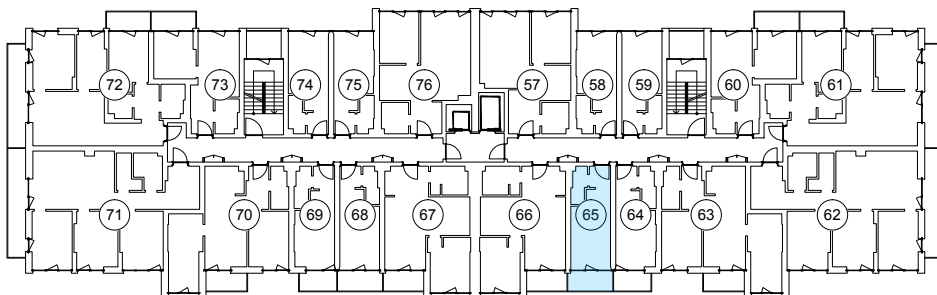

iekštelpa - 19.2 m²
ārtelpa - 3.9 m²

2.
stāvs

Klijānu 10, Rīga

info@kl2.lv

+ 371 29 159 999

iekštelpa - 19.2 m²
ārtelpa - 3.9 m²

2.
stāvs

Klijānu 10, Rīga