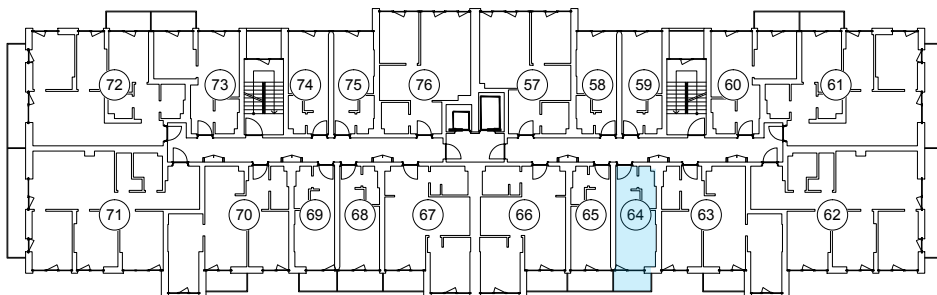

iekštelpa - 19.2 m²
ārtelpa - 3.2 m²

2.
stāvs

Klijānu 10, Rīga

info@kl2.lv

+ 371 29 159 999

iekštelpa - 19.2 m²
ārtelpa - 3.2 m²

2.
stāvs

Klijāņu 10, Rīga