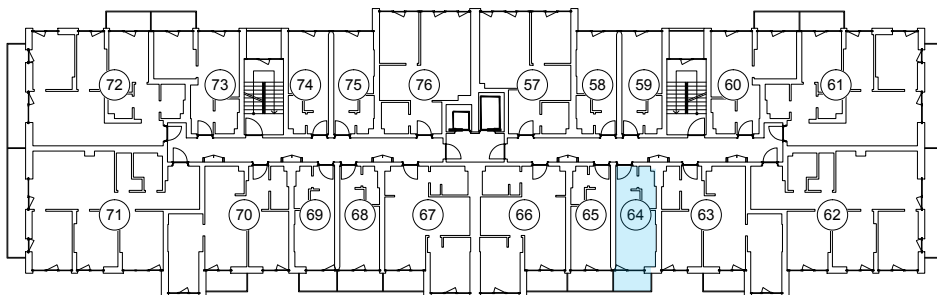

iekštelpa - 19.2 m²
ārtelpa - 3.2 m²

2.
stāvs

Klijānu 10, Rīga

info@kl2.lv

+ 371 29 159 999

iekštelpa - 19.2 m²
ārtelpa - 3.2 m²

2.
stāvs

Klijāņu 10, Rīga