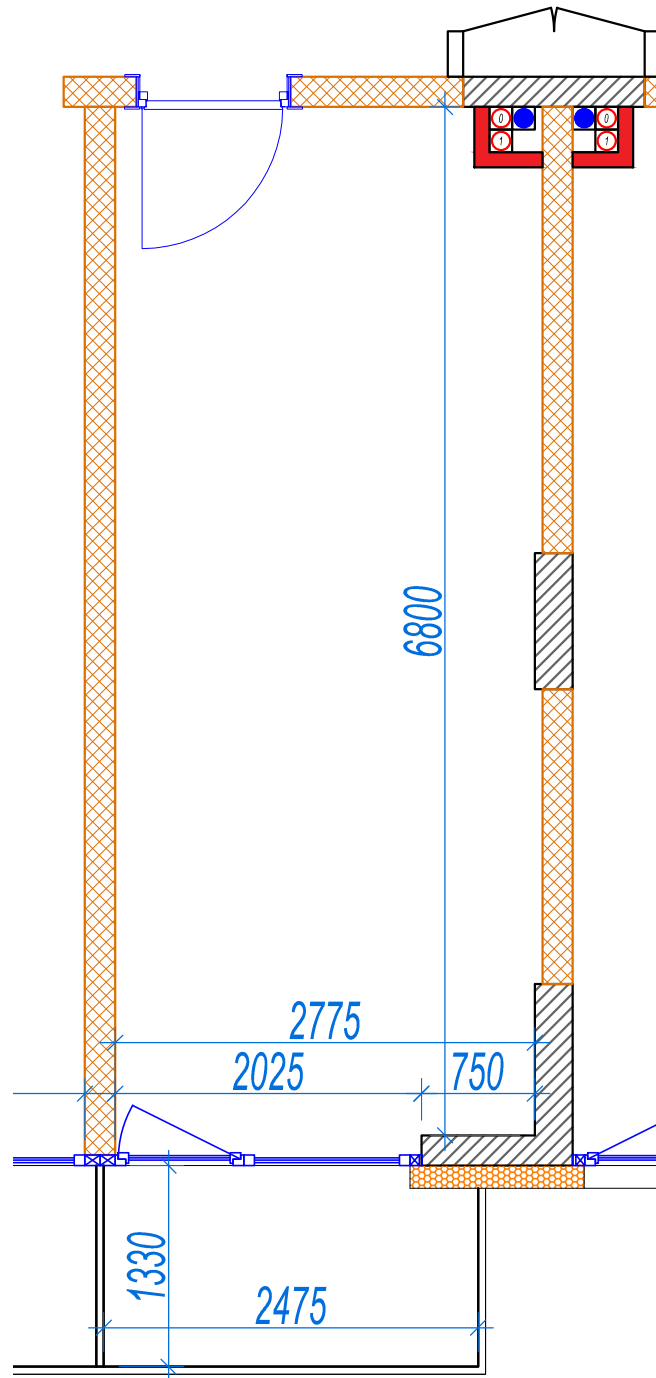

iekštelpa - 19.2 m²
ārtelpa - 3.2 m²

2.
stāvs

Klijānu 10, Rīga

info@kl2.lv

+ 371 29 159 999

iekštelpa - 19.2 m²
ārtelpa - 3.2 m²

2.
stāvs

Klijāņu 10, Rīga