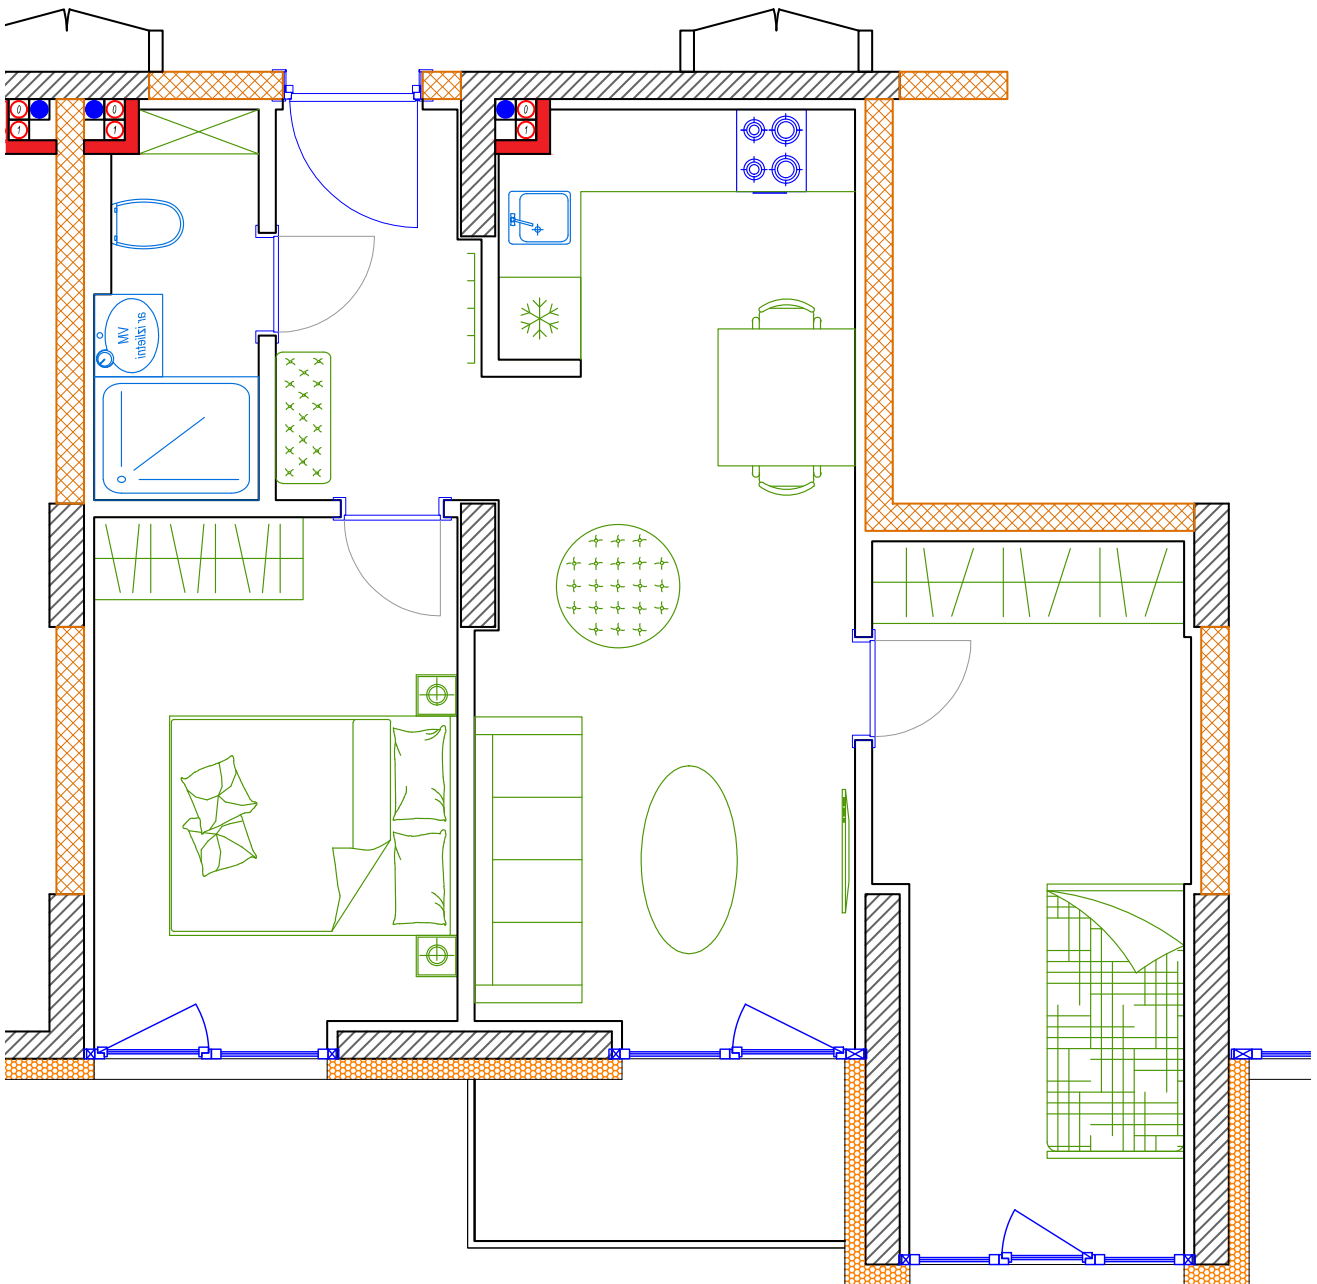

iekštelpa - 50.5 m²
ārtelpa - 3.4 m²

Dzīvoklis ar skatu uz parku

2.
stāvs

Klijāņu 10, Rīga

info@kl2.lv

+ 371 29 159 999

iekštelpa - 50.5 m²
ārtelpa - 3.4 m²

Dzīvoklis ar skatu uz parku