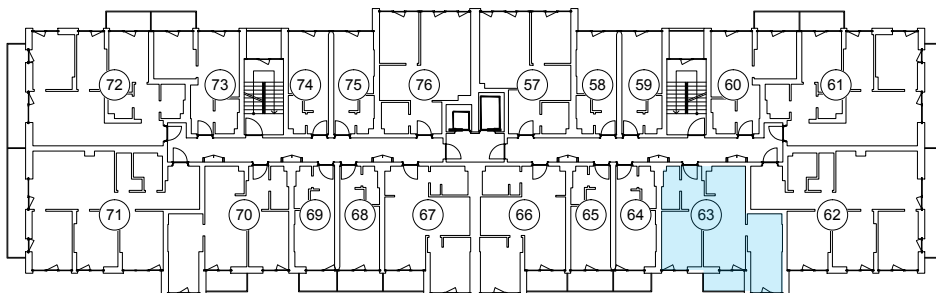

iekštelpa - 50.5 m²
ārtelpa - 3.4 m²

Dzīvoklis ar skatu uz parku

2.
stāvs

Klijāņu 10, Rīga

info@kl2.lv

+ 371 29 159 999

iekštelpa - 50.5 m²
ārtelpa - 3.4 m²

Dzīvoklis ar skatu uz parku