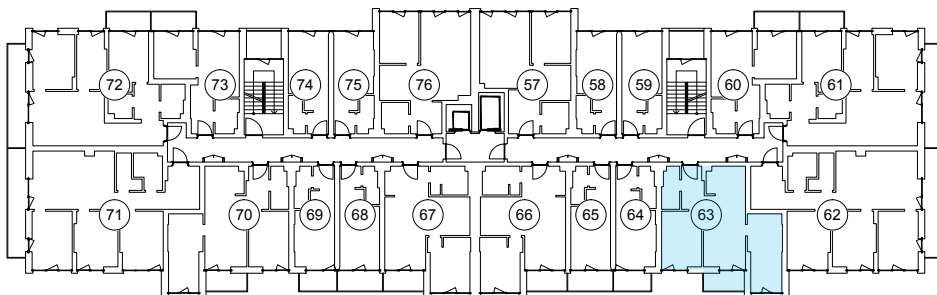

Klijāņu 10, Rīga

info@kl2.lv

+ 371 29 159 999