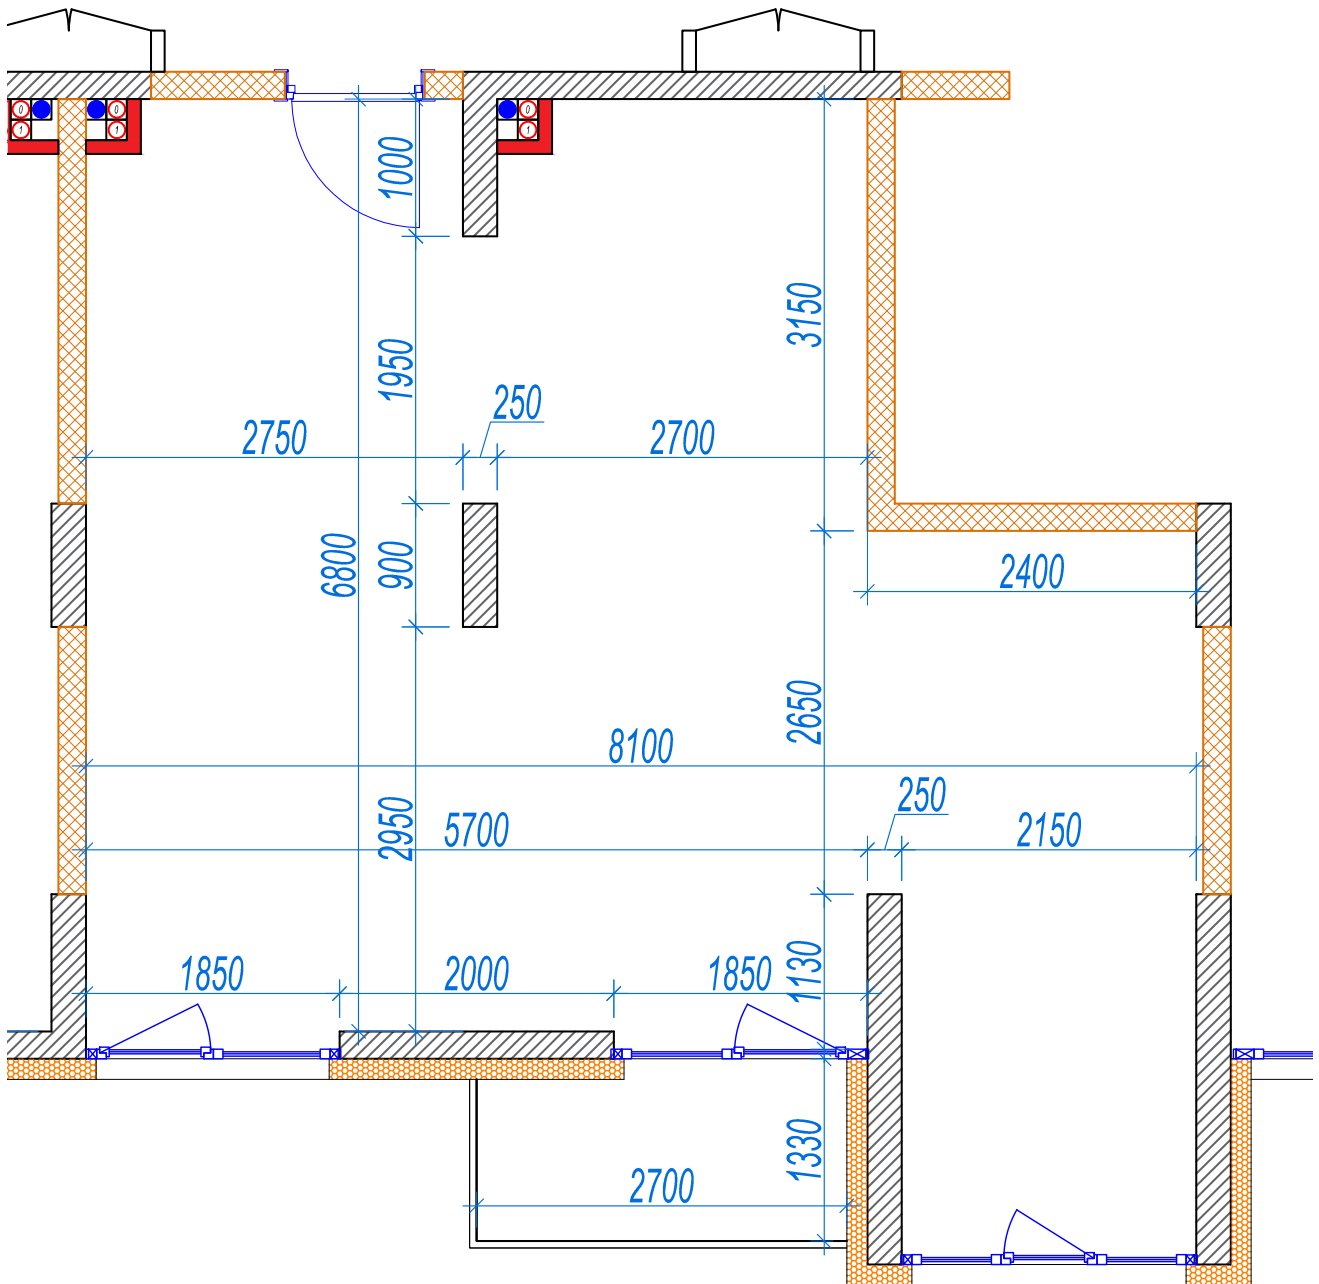

iekštelpa - 50.5 m²
ārtelpa - 3.4 m²

Dzīvoklis ar skatu uz parku

2.
stāvs

Klijāņu 10, Rīga

info@kl2.lv

+ 371 29 159 999

iekštelpa - 50.5 m²
ārtelpa - 3.4 m²

Dzīvoklis ar skatu uz parku