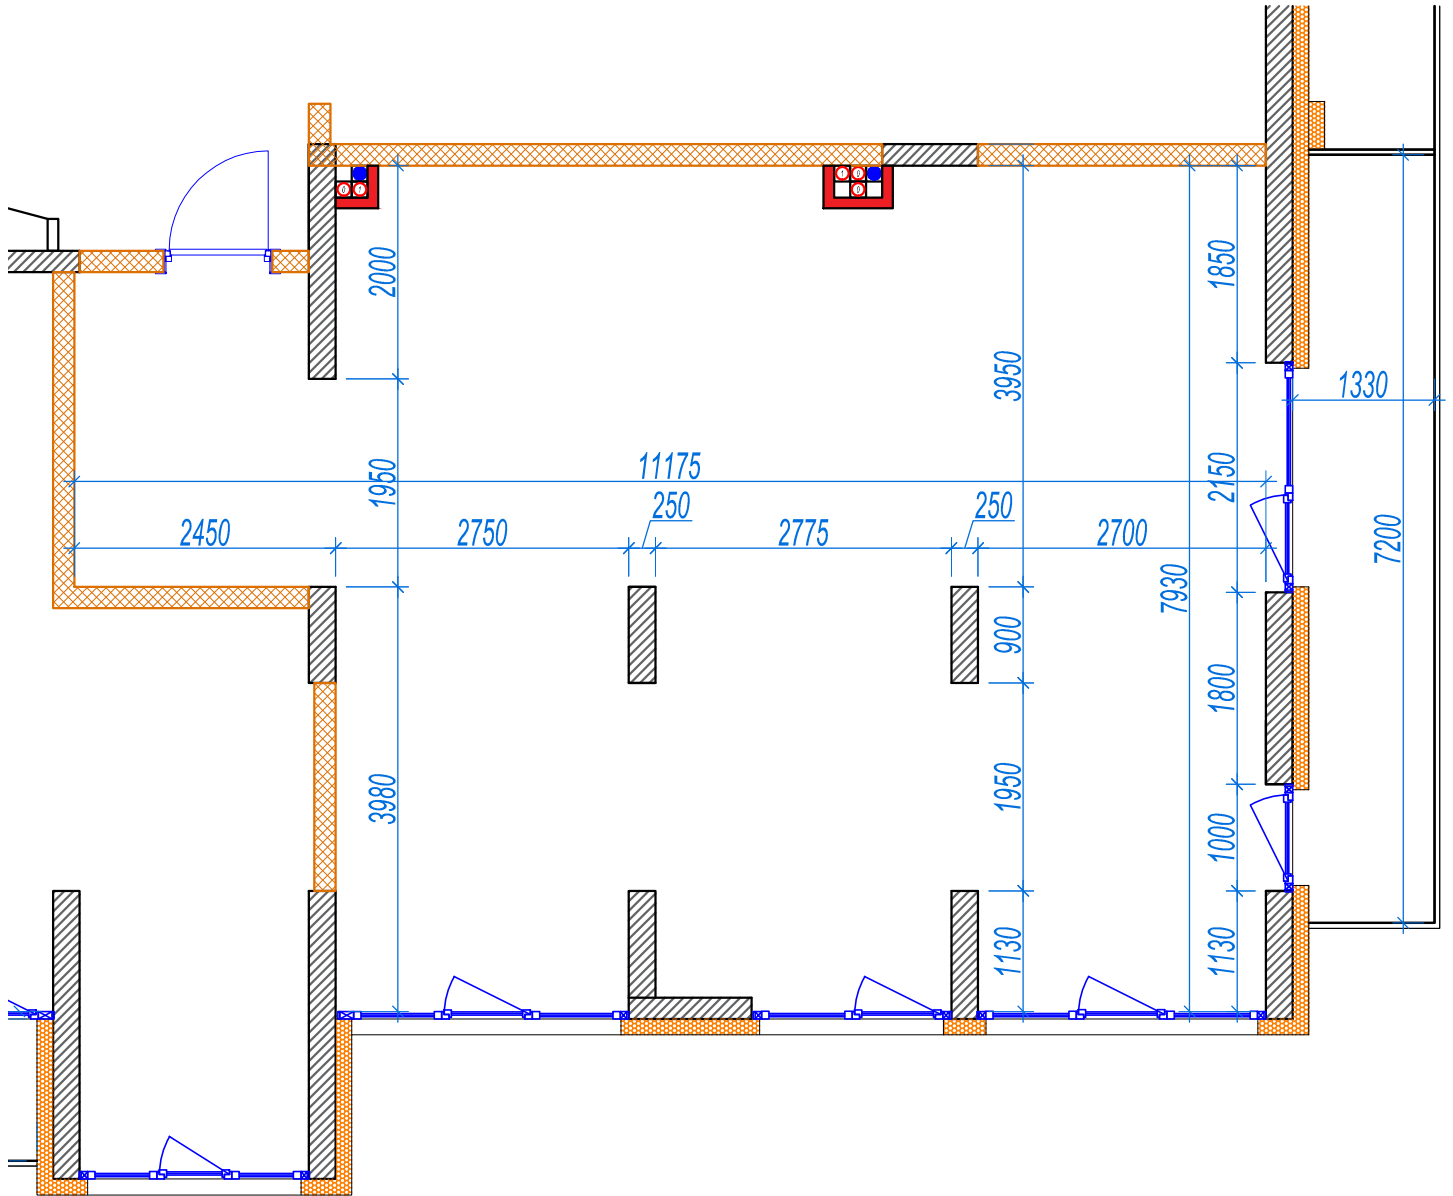

iekštelpa - 75.2 m<sup>2</sup>

ārtelpa - 8.9 m<sup>2</sup>

Trīs plašas guļamistabas ar skatu uz parku

**2.**  
stāvs

Klijāņu 10, Rīga

info@kl2.lv

+ 371 29 159 999

iekštelpa - 75.2 m<sup>2</sup>

ārtelpa - 8.9 m<sup>2</sup>

Trīs plašas guļamistabas ar skatu uz parku

**2.  
stāvs**

Klijānu 10, Rīga

info@kl2.lv

+ 371 29 159 999