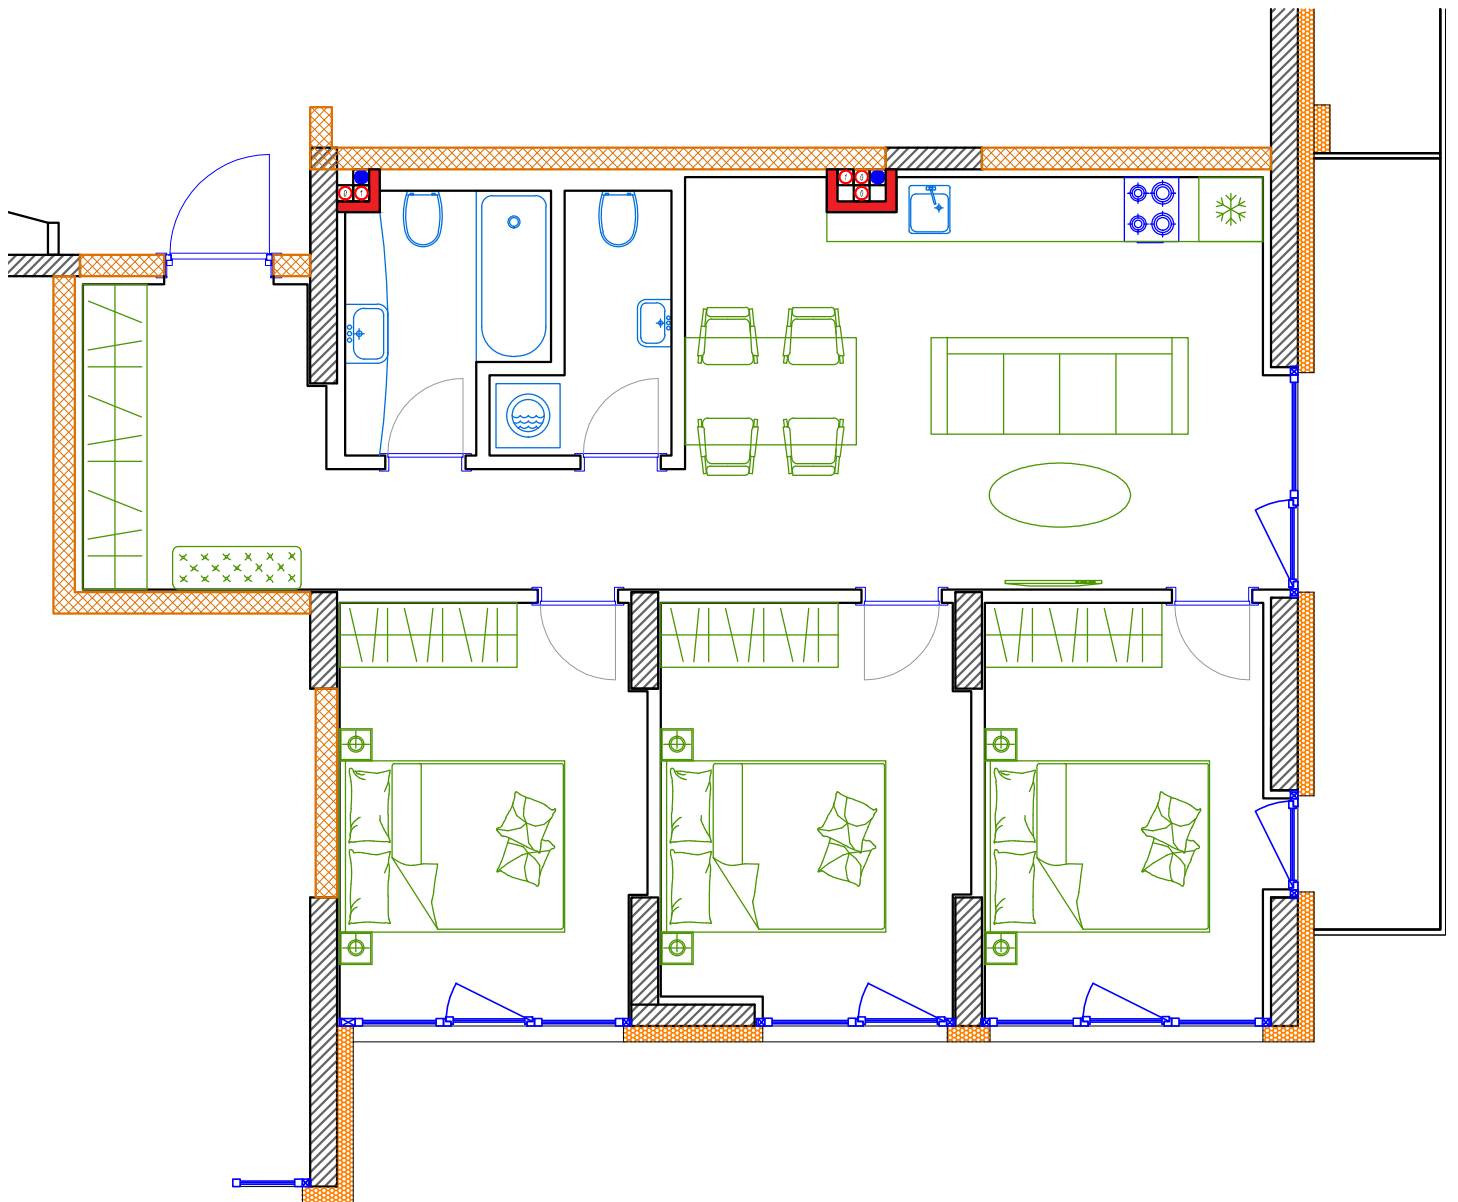

iekštelpa - 75.2 m<sup>2</sup>

ārtelpa - 8.9 m<sup>2</sup>

Trīs plašas guļamistabas ar skatu uz parku

**2.**  
stāvs

Klijāņu 10, Rīga

info@kl2.lv

+ 371 29 159 999

iekštelpa - 75.2 m<sup>2</sup>

ārtelpa - 8.9 m<sup>2</sup>

Trīs plašas guļamistabas ar skatu uz parku

**2.  
stāvs**

Klijānu 10, Rīga

info@kl2.lv

+ 371 29 159 999