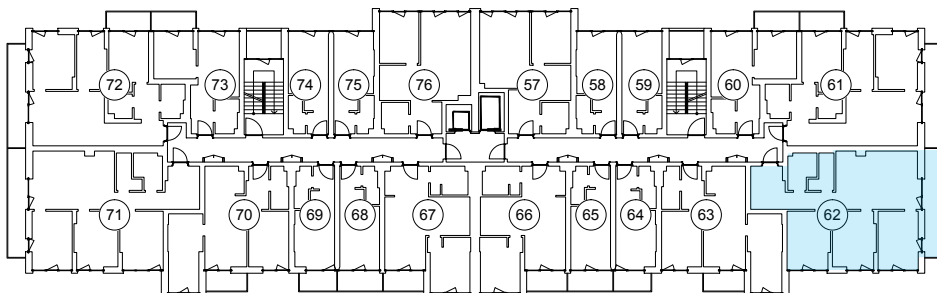

iekštelpa - 75.2 m<sup>2</sup>

ārtelpa - 8.9 m<sup>2</sup>

Trīs plašas guļamistabas ar skatu uz parku

**2.**  
stāvs

Klijāņu 10, Rīga

info@kl2.lv

+ 371 29 159 999

iekštelpa - 75.2 m<sup>2</sup>

ārtelpa - 8.9 m<sup>2</sup>

Trīs plašas guļamistabas ar skatu uz parku

**2.  
stāvs**

Klijānu 10, Rīga

info@kl2.lv

+ 371 29 159 999