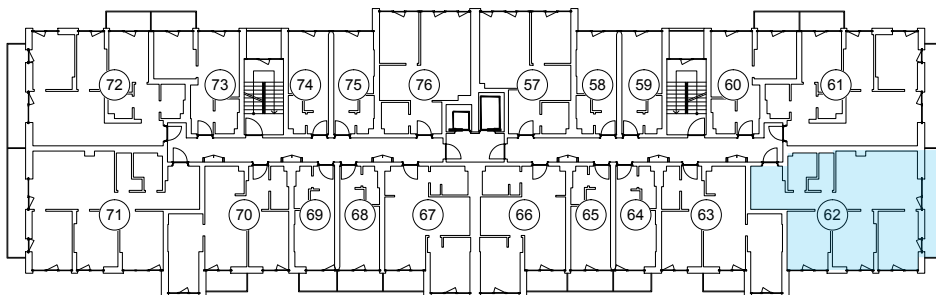

iekštelpa - 75.2 m<sup>2</sup>

ārtelpa - 8.9 m<sup>2</sup>

Trīs plašas guļamistabas ar skatu uz parku

**2.**  
stāvs

Klijāņu 10, Rīga

info@kl2.lv

+ 371 29 159 999

iekštelpa - 75.2 m<sup>2</sup>

ārtelpa - 8.9 m<sup>2</sup>

Trīs plašas guļamistabas ar skatu uz parku

**2.  
stāvs**

Klijānu 10, Rīga

info@kl2.lv

+ 371 29 159 999