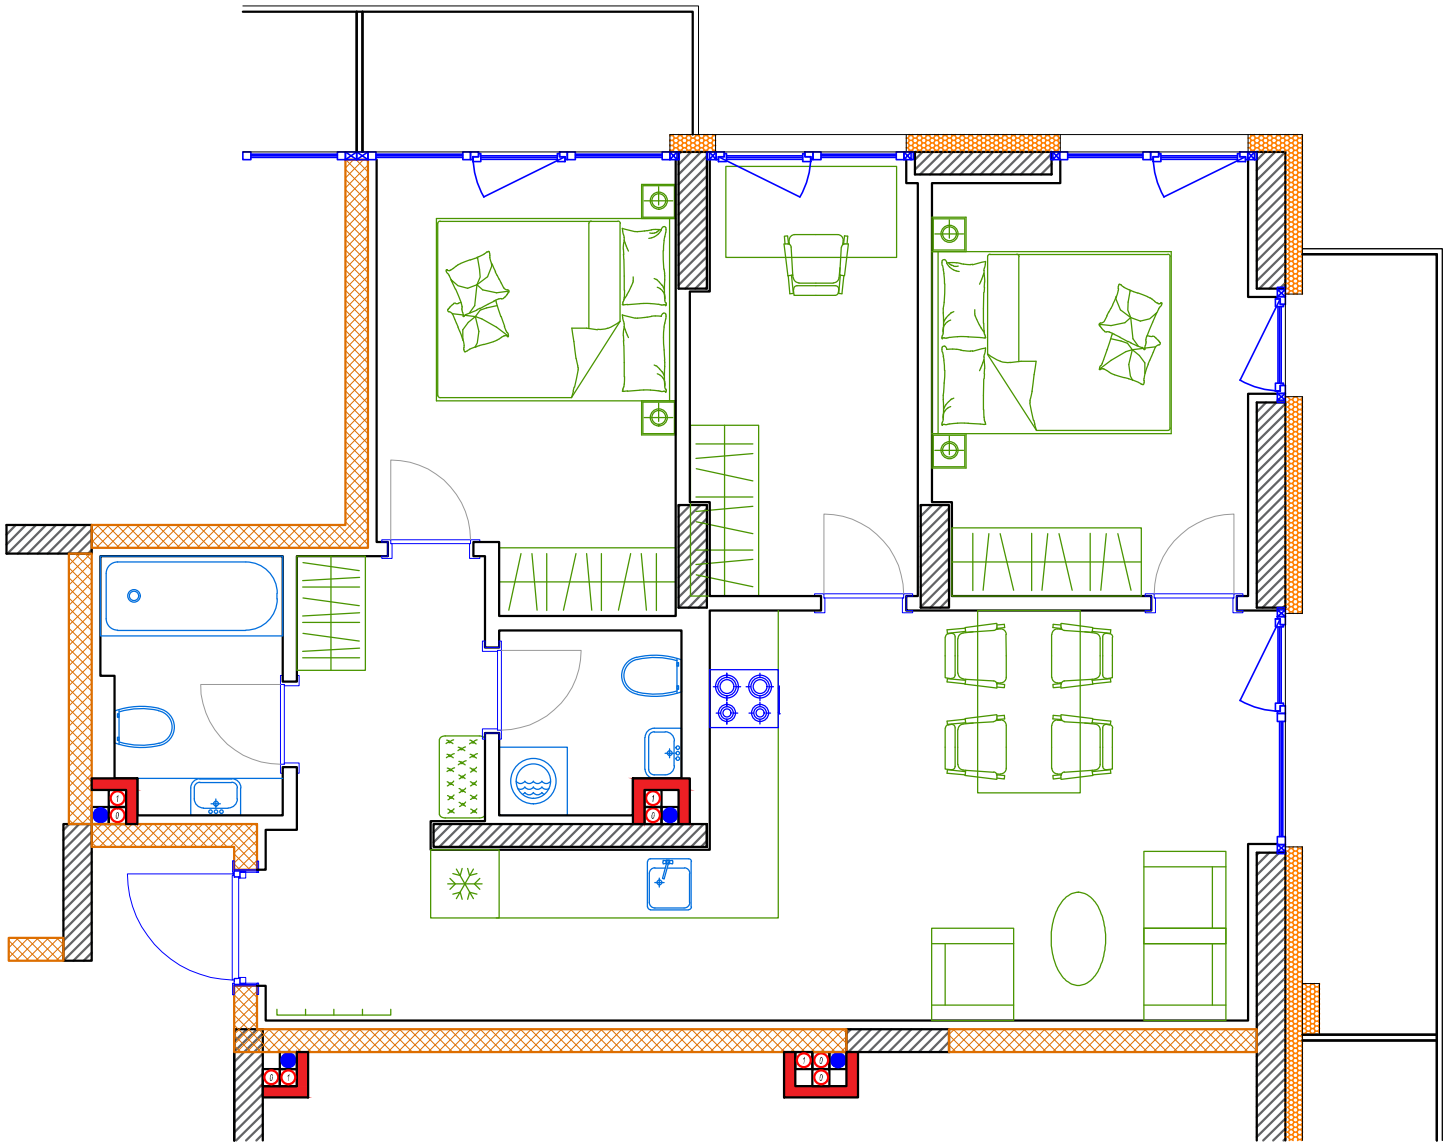

iekštelpa - 66.6 m²

ārtelpa - 12.0 m²

**2.
stāvs**

Klijānu 10, Rīga

info@kl2.lv

+ 371 29 159 999

iekštelpa - 66.6 m²
 ārtelpa - 12.0 m²

**2.
stāvs**