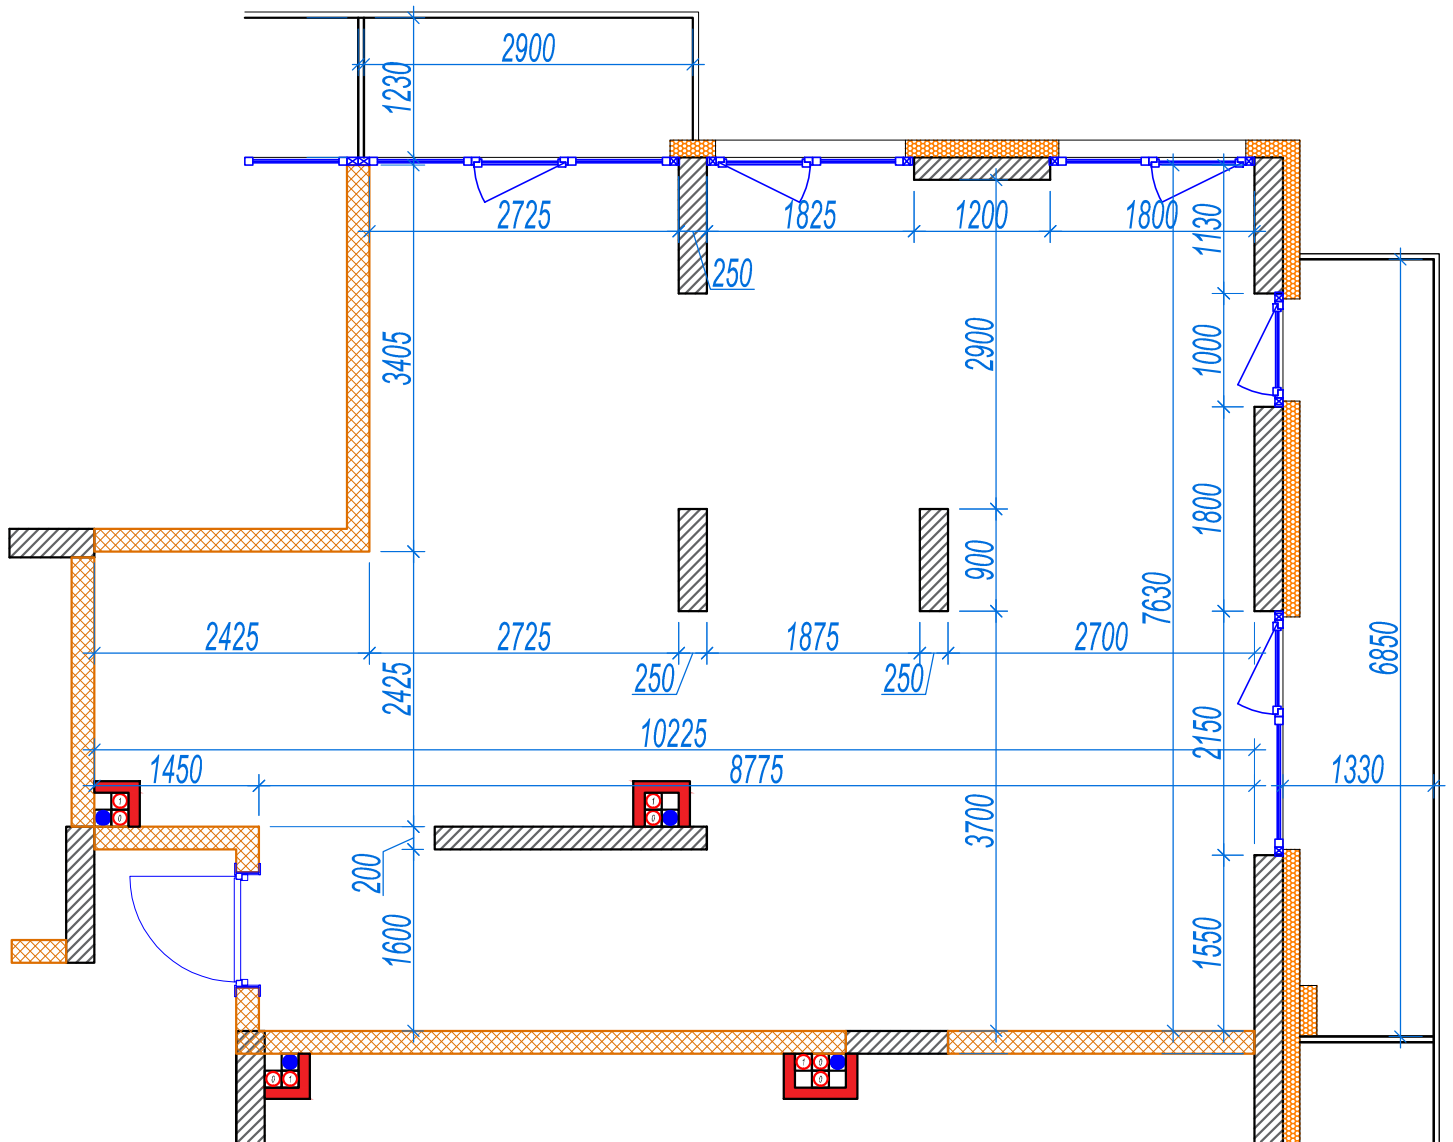

iekštelpa - 66.6 m²

ārtelpa - 12.0 m²

**2.
stāvs**

Klijānu 10, Rīga

info@kl2.lv

+ 371 29 159 999

iekštelpa - 66.6 m²
 ārtelpa - 12.0 m²

**2.
stāvs**