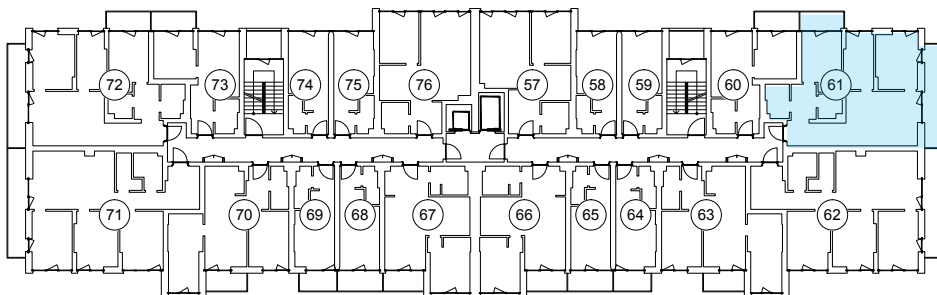

iekštelpa - 66.6 m²

ārtelpa - 12.0 m²

**2.
stāvs**

Klijānu 10, Rīga

info@kl2.lv

+ 371 29 159 999

iekštelpa - 66.6 m²
 ārtelpa - 12.0 m²

**2.
stāvs**