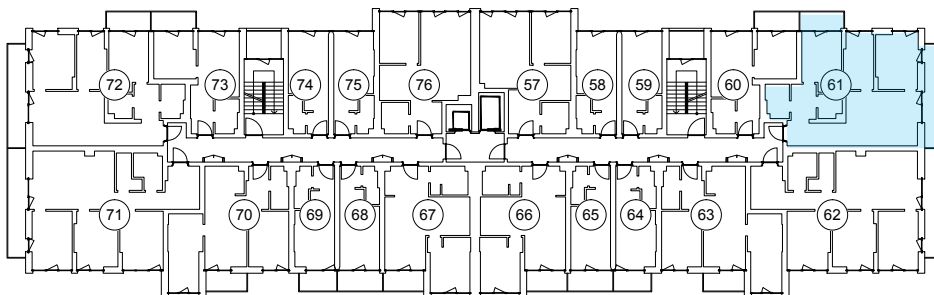

iekštelpa - 66.6 m²

ārtelpa - 12.0 m²

**2.
stāvs**

Klijānu 10, Rīga

info@kl2.lv

+ 371 29 159 999

iekštelpa - 66.6 m²
 ārtelpa - 12.0 m²

**2.
stāvs**