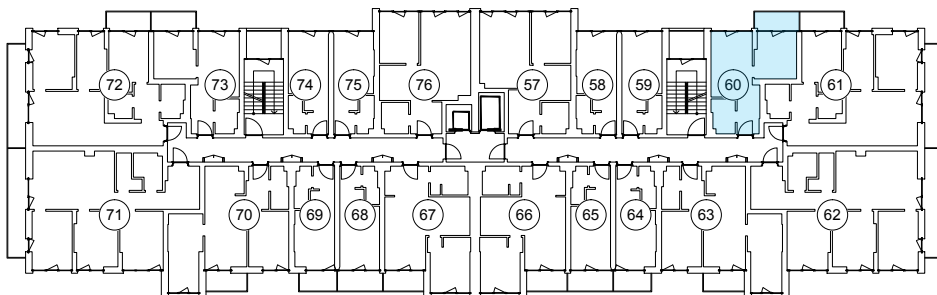

iekštelpa - 30.2 m²

ārtelpa - 3.6 m²

**2.
stāvs**

Klijānu 10, Rīga

info@kl2.lv

+ 371 29 159 999