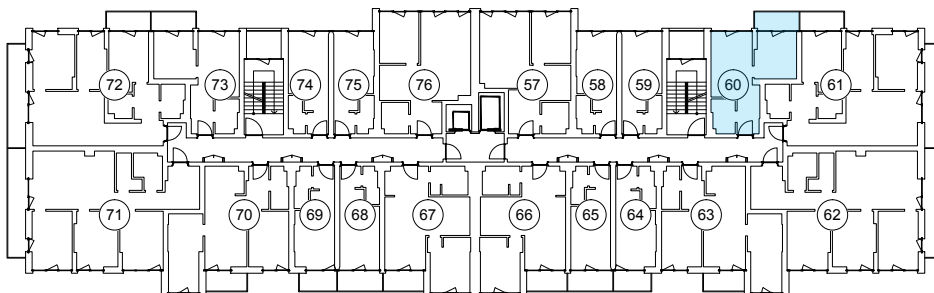

iekštelpa - 30.2 m<sup>2</sup>

ārtelpa - 3.6 m<sup>2</sup>

**2.  
stāvs**

Klijānu 10, Rīga

info@kl2.lv

+ 371 29 159 999

iekštelpa - 30.2 m<sup>2</sup>

ārtelpa - 3.6 m<sup>2</sup>