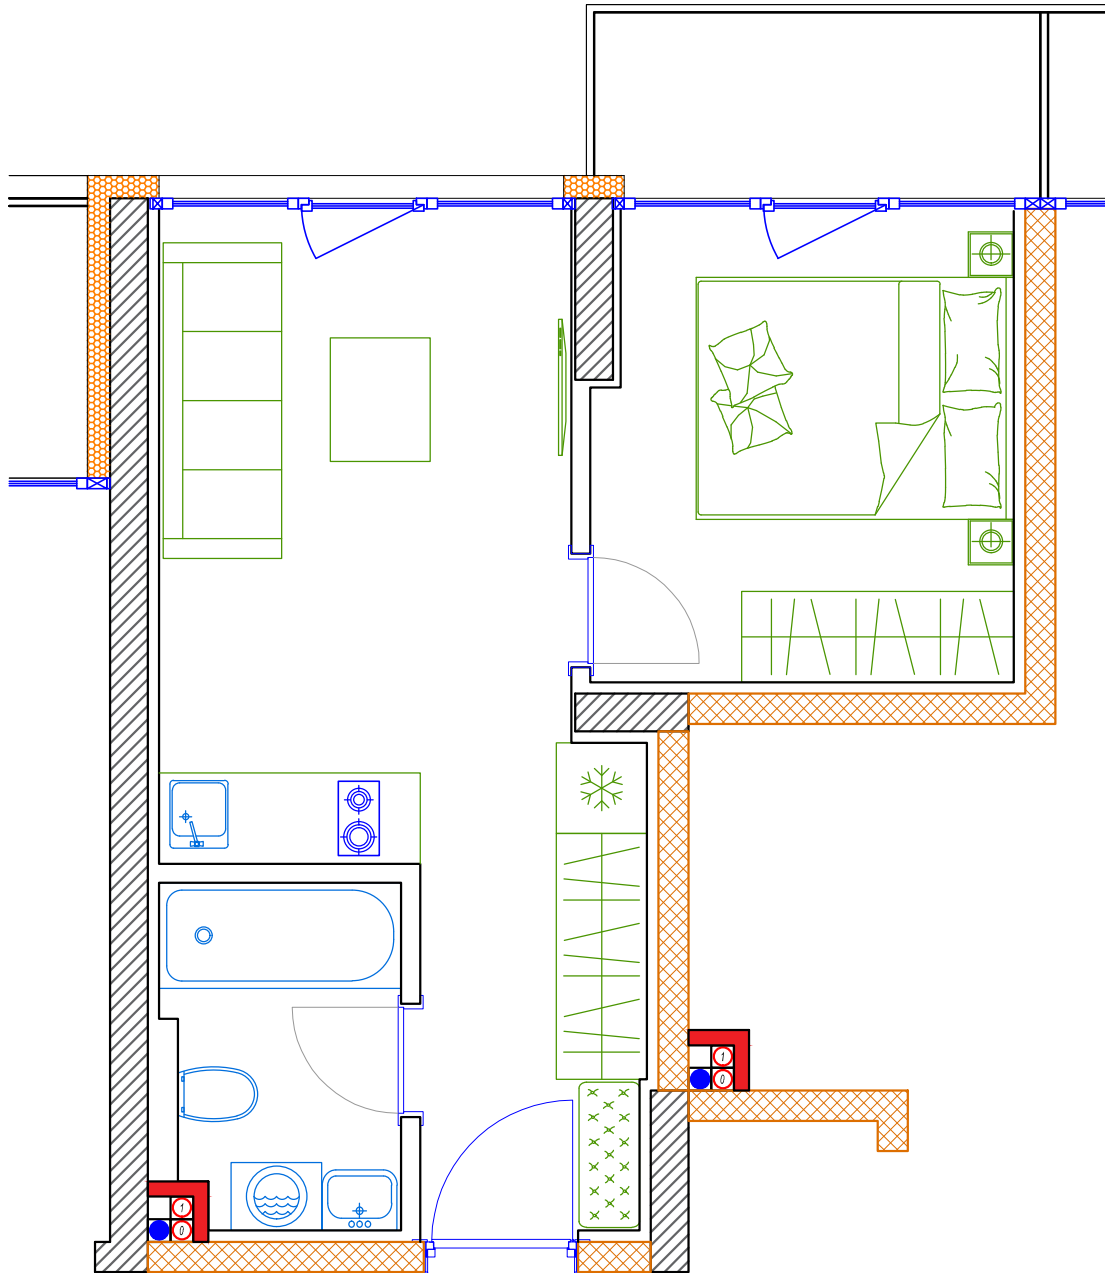

iekštelpa - 30.2 m<sup>2</sup>

ārtelpa - 3.6 m<sup>2</sup>

**2.  
stāvs**

Klijānu 10, Rīga

info@kl2.lv

+ 371 29 159 999

iekštelpa - 30.2 m<sup>2</sup>

ārtelpa - 3.6 m<sup>2</sup>