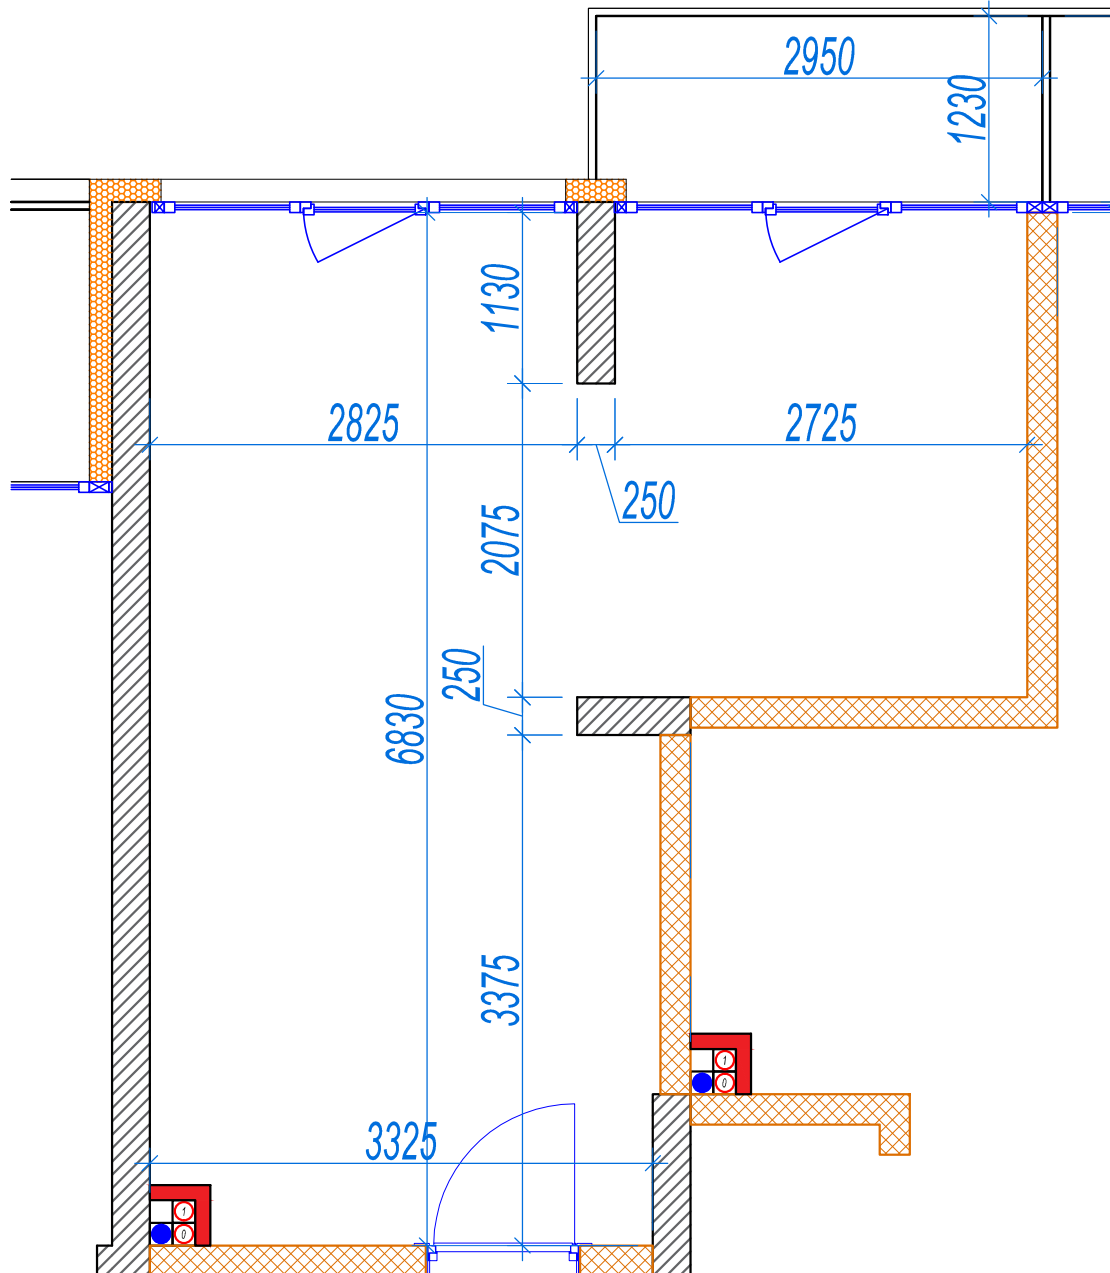

iekštelpa - 30.2 m<sup>2</sup>

ārtelpa - 3.6 m<sup>2</sup>

**2.  
stāvs**

Klijānu 10, Rīga

info@kl2.lv

+ 371 29 159 999

iekštelpa - 30.2 m<sup>2</sup>

ārtelpa - 3.6 m<sup>2</sup>