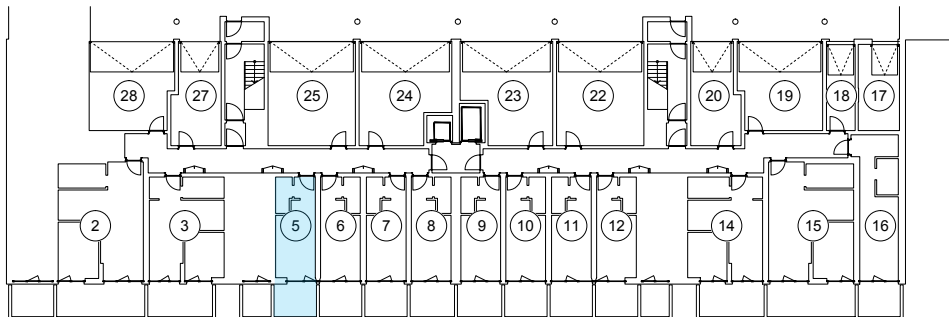

iekštelpa - 19.2 m<sup>2</sup>  
ārtelpa - 6.3 m<sup>2</sup>

**0.**  
stāvs

Klijānu 10, Rīga

info@kl2.lv

+ 371 29 159 999

iekštelpa - 19.2 m<sup>2</sup>

ārtelpa - 6.3 m<sup>2</sup>

**0.**  
stāvs