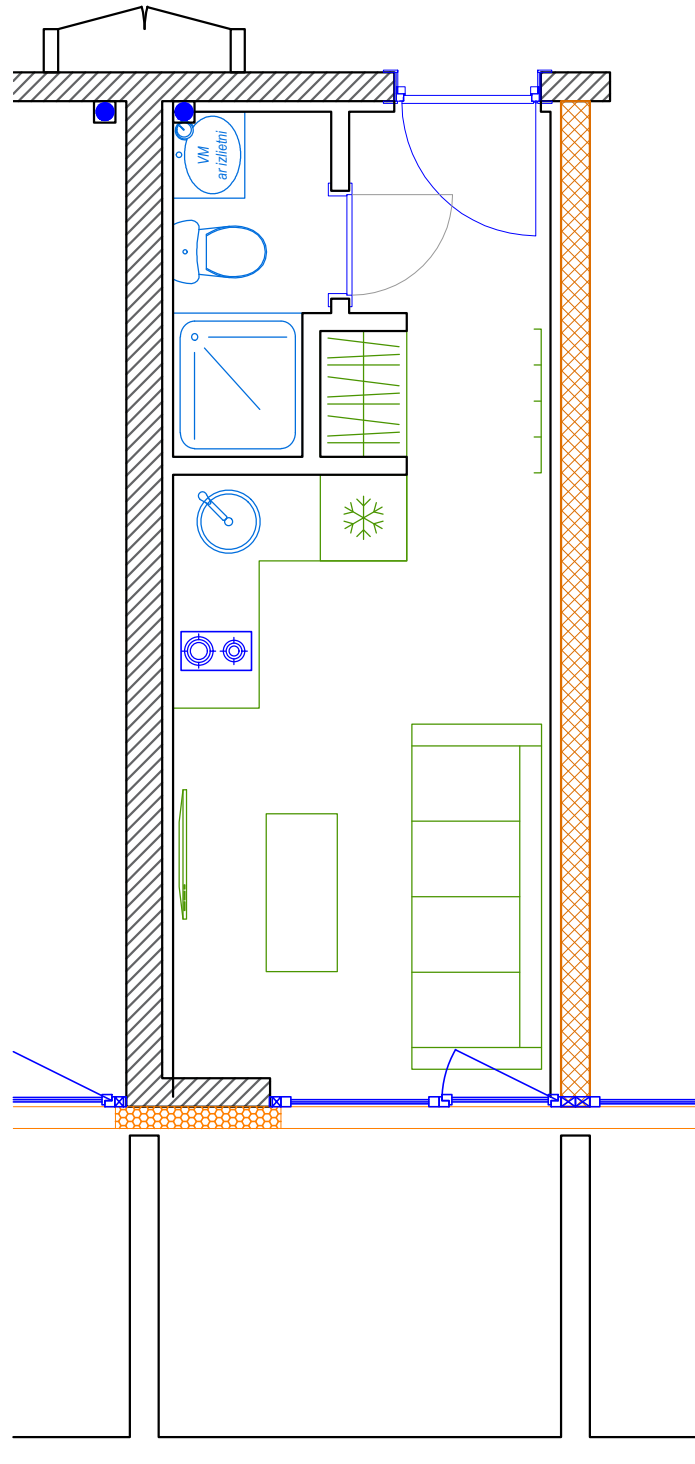

iekštelpa - 19.2 m<sup>2</sup>  
ārtelpa - 6.3 m<sup>2</sup>

**0.**  
stāvs

Klijānu 10, Rīga

info@kl2.lv

+ 371 29 159 999

iekštelpa - 19.2 m<sup>2</sup>

ārtelpa - 6.3 m<sup>2</sup>

**0.**  
stāvs