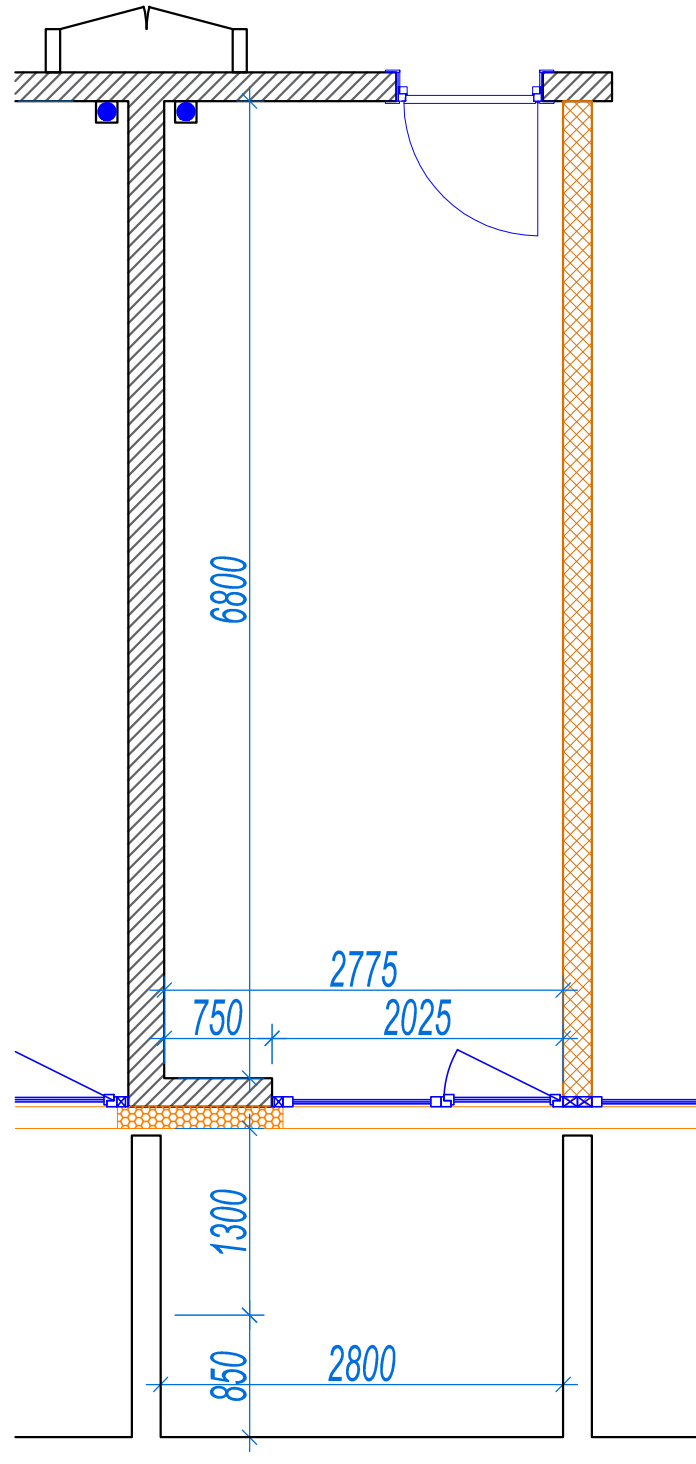

iekštelpa - 19.2 m<sup>2</sup>  
ārtelpa - 6.3 m<sup>2</sup>

**0.**  
stāvs

Klijānu 10, Rīga

info@kl2.lv

+ 371 29 159 999

iekštelpa - 19.2 m<sup>2</sup>

ārtelpa - 6.3 m<sup>2</sup>

**0.**  
stāvs