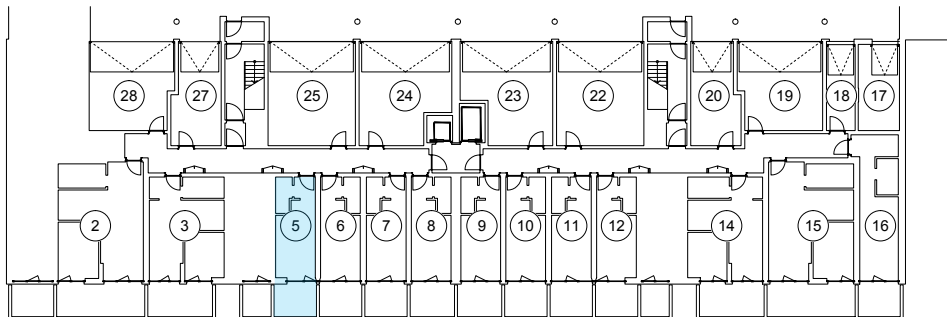

iekštelpa - 19.2 m<sup>2</sup>  
ārtelpa - 6.3 m<sup>2</sup>

**0.**  
stāvs

Klijānu 10, Rīga

info@kl2.lv

+ 371 29 159 999

iekštelpa - 19.2 m<sup>2</sup>

ārtelpa - 6.3 m<sup>2</sup>

**0.**  
stāvs