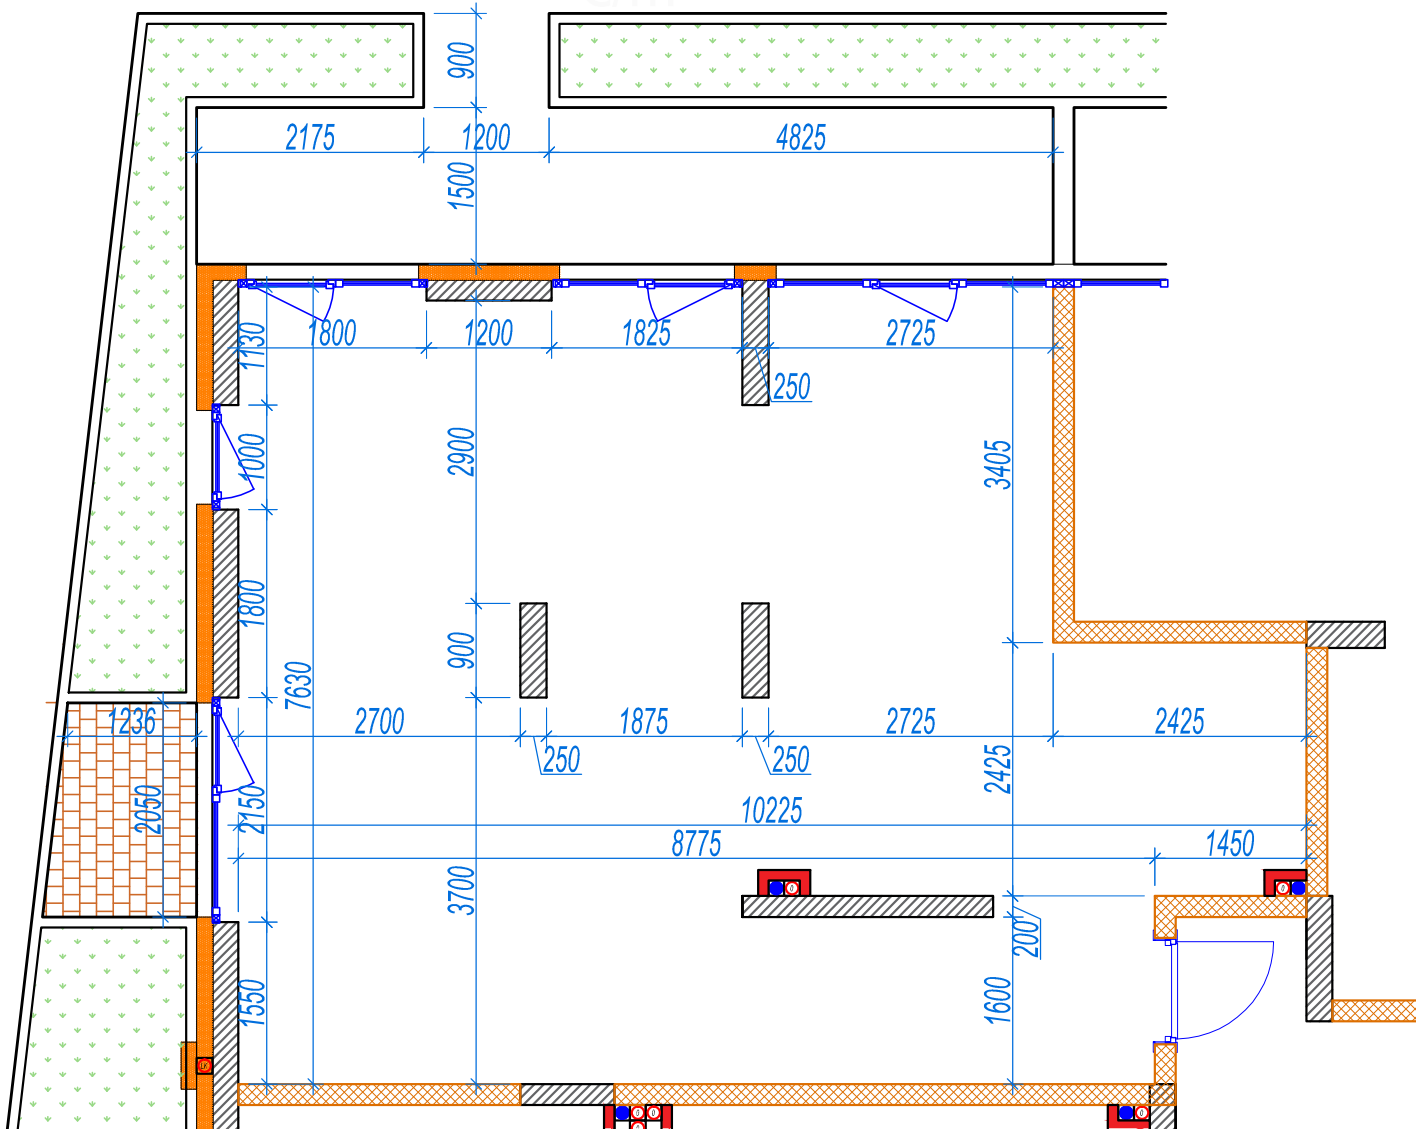

iekštelpa - 66.7 m²
 ārtelpa - 12.3 m²

Dzīvoklis ar plašu ārtelpu

**1.
stāvs**

Klijānu 10, Rīga

info@kl2.lv

+ 371 29 159 999

iekštelpa - 66.7 m²
 ārtelpa - 12.3 m²

Dzīvoklis ar plašu ārtelpu