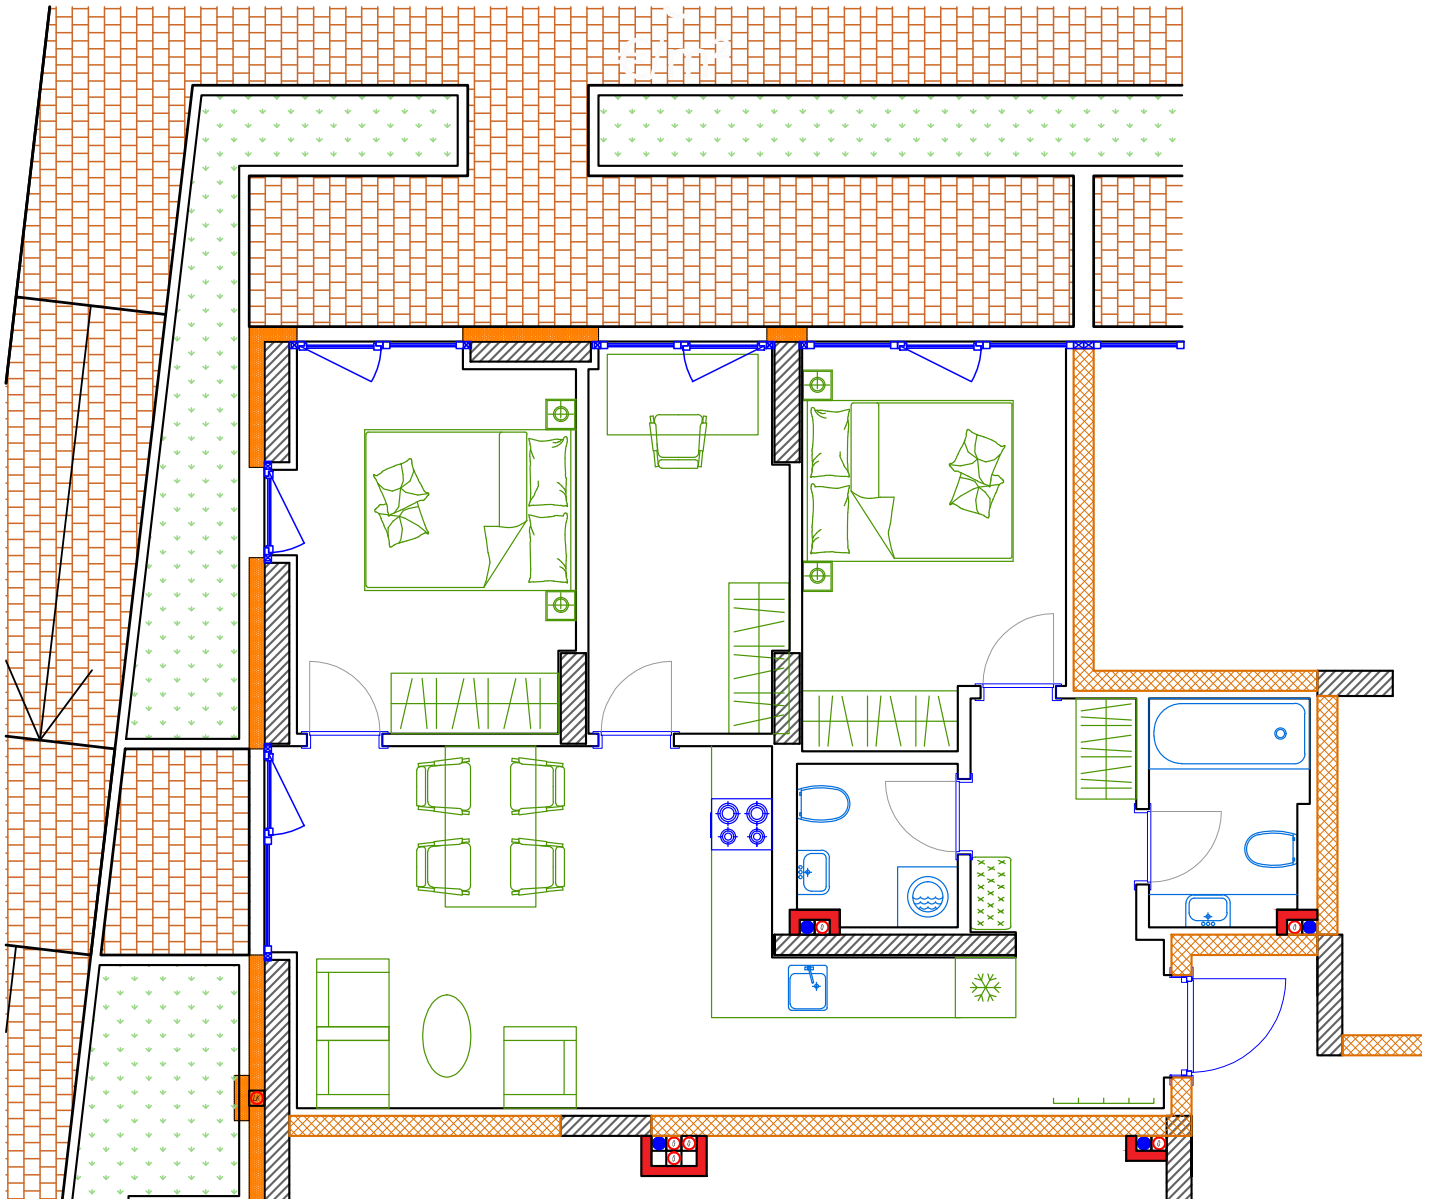

iekštelpa - 66.7 m²
 ārtelpa - 12.3 m²

Dzīvoklis ar plašu ārtelpu

**1.
stāvs**

Klijānu 10, Rīga

info@kl2.lv

+ 371 29 159 999

iekštelpa - 66.7 m²
 ārtelpa - 12.3 m²

Dzīvoklis ar plašu ārtelpu