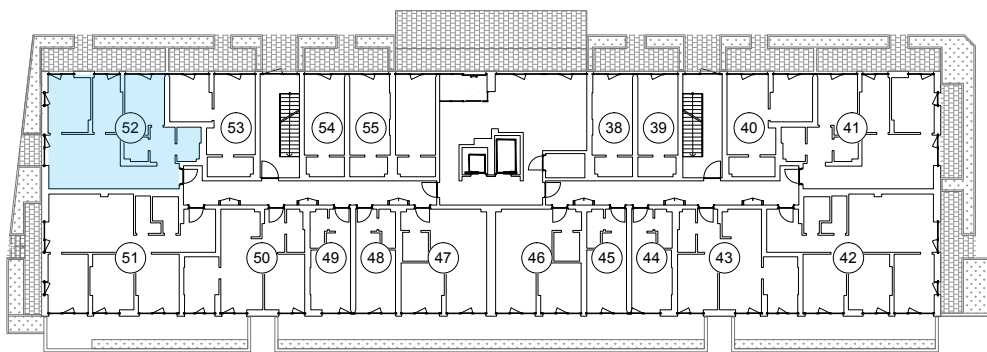

iekštelpa - 66.7 m²
 ārtelpa - 12.3 m²

Dzīvoklis ar plašu ārtelpu

**1.
stāvs**

Klijānu 10, Rīga

info@kl2.lv

+ 371 29 159 999

iekštelpa - 66.7 m²
 ārtelpa - 12.3 m²

Dzīvoklis ar plašu ārtelpu