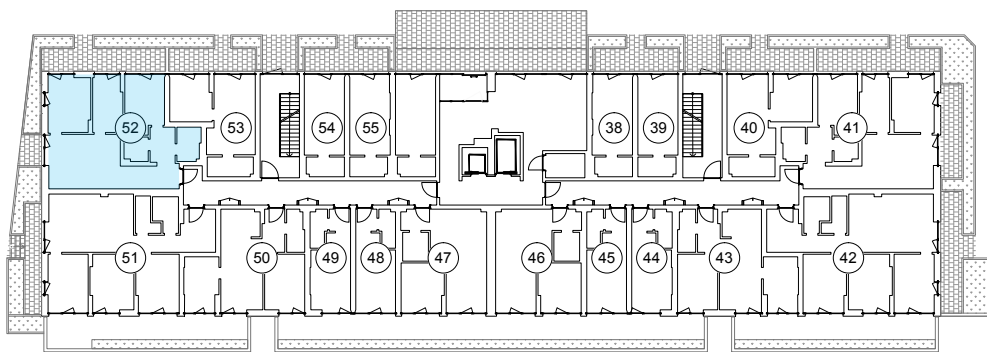

Klijānu 10, Rīga

info@kl2.lv

+ 371 29 159 999