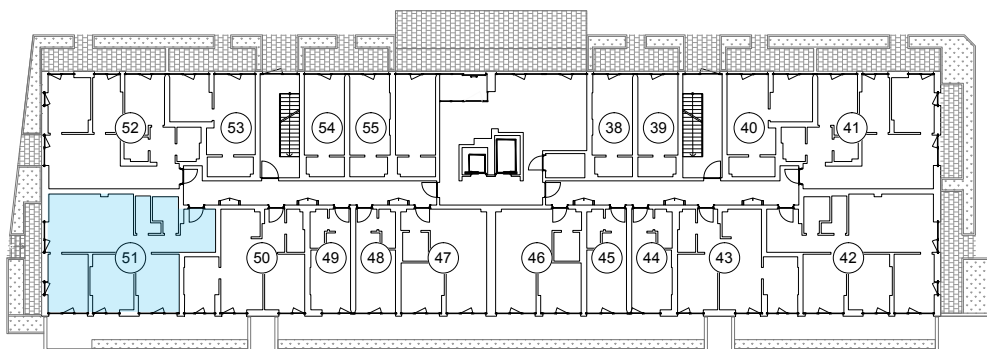

iekštelpa - 75.6 m²

ārtelpa - 8.1 m²

Trīs plašas guļamistabas un terase

**1.
stāvs**

Klijānu 10, Rīga

info@kl2.lv

+ 371 29 159 999

iekštelpa - 75.6 m²

ārtelpa - 8.1 m²

Trīs plašas guļamistabas un terase

1.
stāvs

Klijāņu 10, Rīga

info@kl2.lv

+ 371 29 159 999