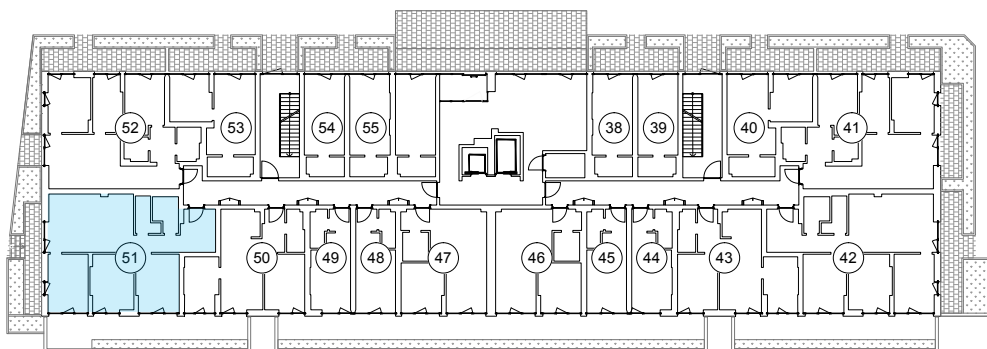

iekštelpa - 75.6 m²

ārtelpa - 8.1 m²

Trīs plašas guļamistabas un terase

**1.
stāvs**

Klijānu 10, Rīga

info@kl2.lv

+ 371 29 159 999

iekštelpa - 75.6 m²

ārtelpa - 8.1 m²

Trīs plašas guļamistabas un terase

1.
stāvs

Klijāņu 10, Rīga

info@kl2.lv

+ 371 29 159 999