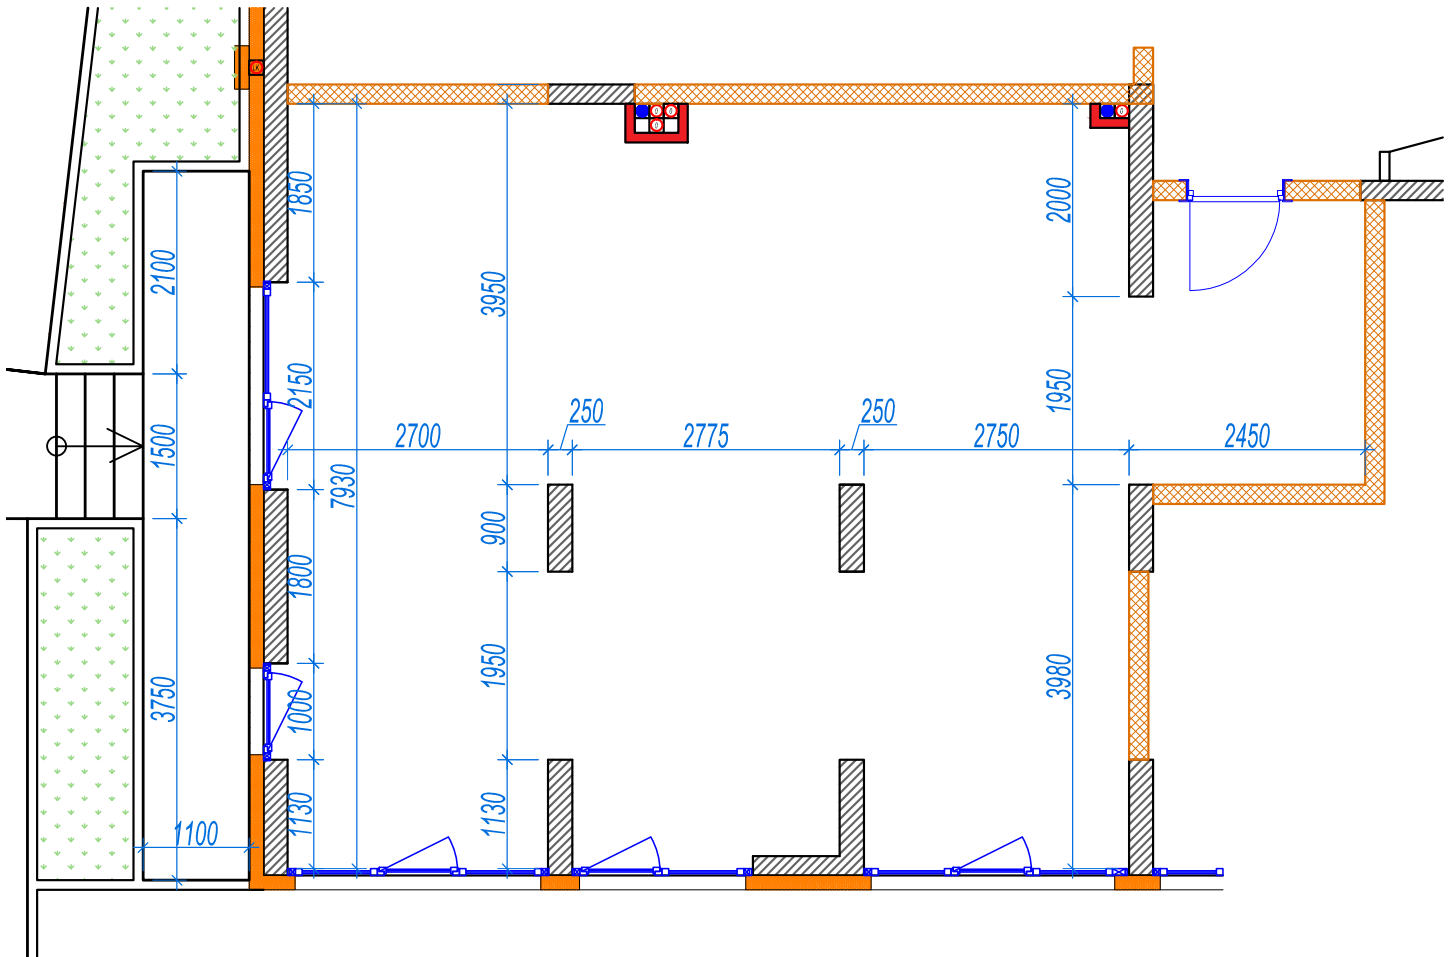

iekštelpa - 75.6 m²

ārtelpa - 8.1 m²

Trīs plašas guļamistabas un terase

**1.
stāvs**

Klijānu 10, Rīga

info@kl2.lv

+ 371 29 159 999

iekštelpa - 75.6 m²

ārtelpa - 8.1 m²

Trīs plašas guļamistabas un terase

1.
stāvs

Klijāņu 10, Rīga

info@kl2.lv

+ 371 29 159 999