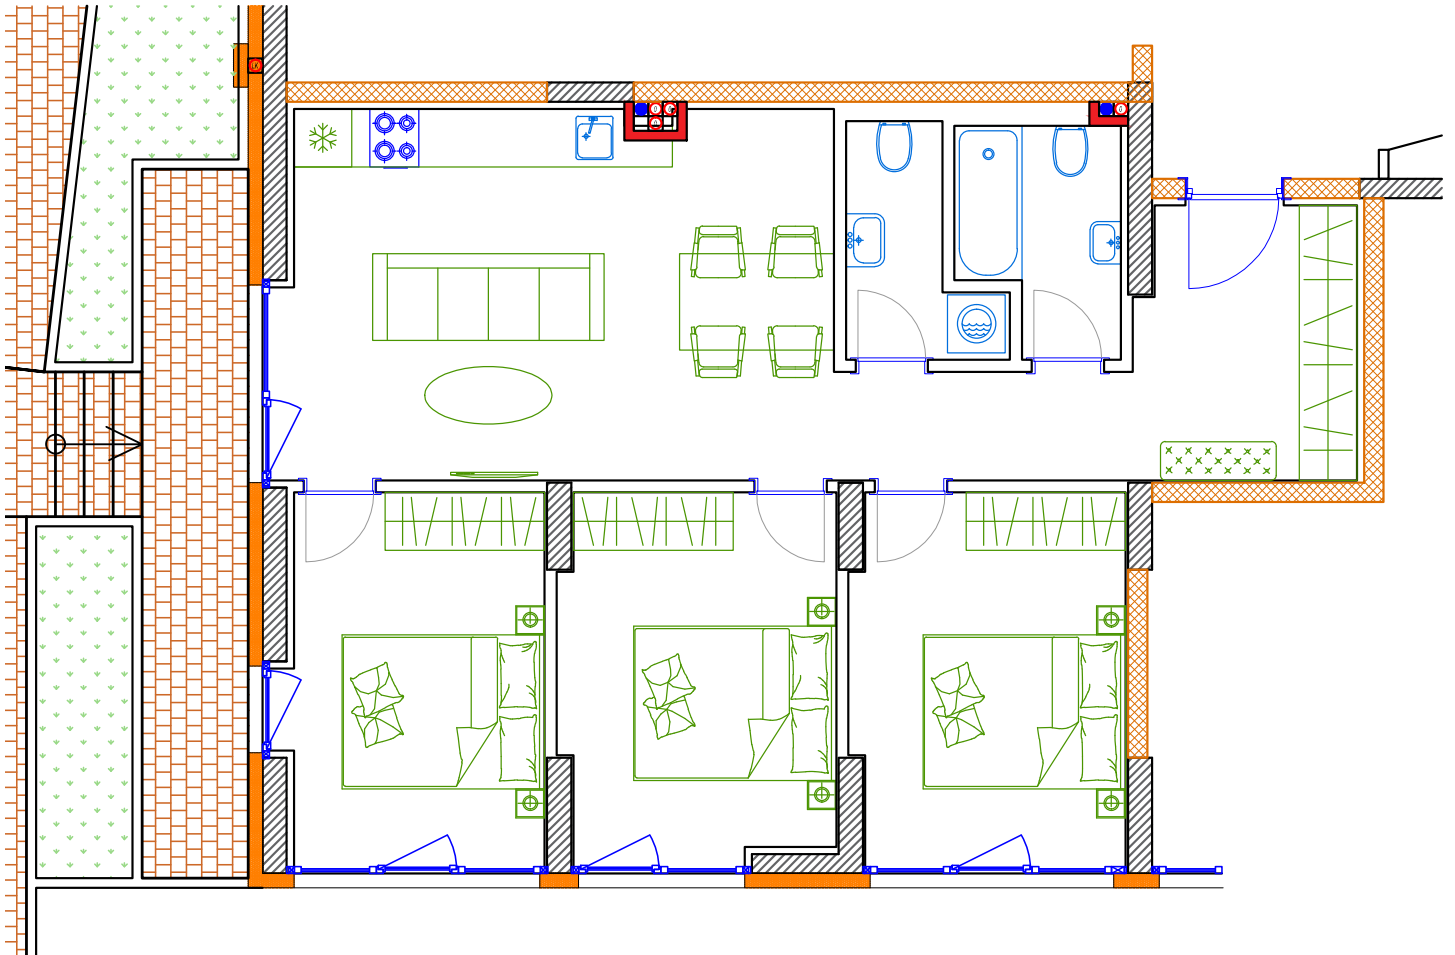

iekštelpa - 75.6 m²

ārtelpa - 8.1 m²

Trīs plašas guļamistabas un terase

**1.
stāvs**

Klijānu 10, Rīga

info@kl2.lv

+ 371 29 159 999

iekštelpa - 75.6 m²

ārtelpa - 8.1 m²

Trīs plašas guļamistabas un terase

1.
stāvs

Klijāņu 10, Rīga

info@kl2.lv

+ 371 29 159 999