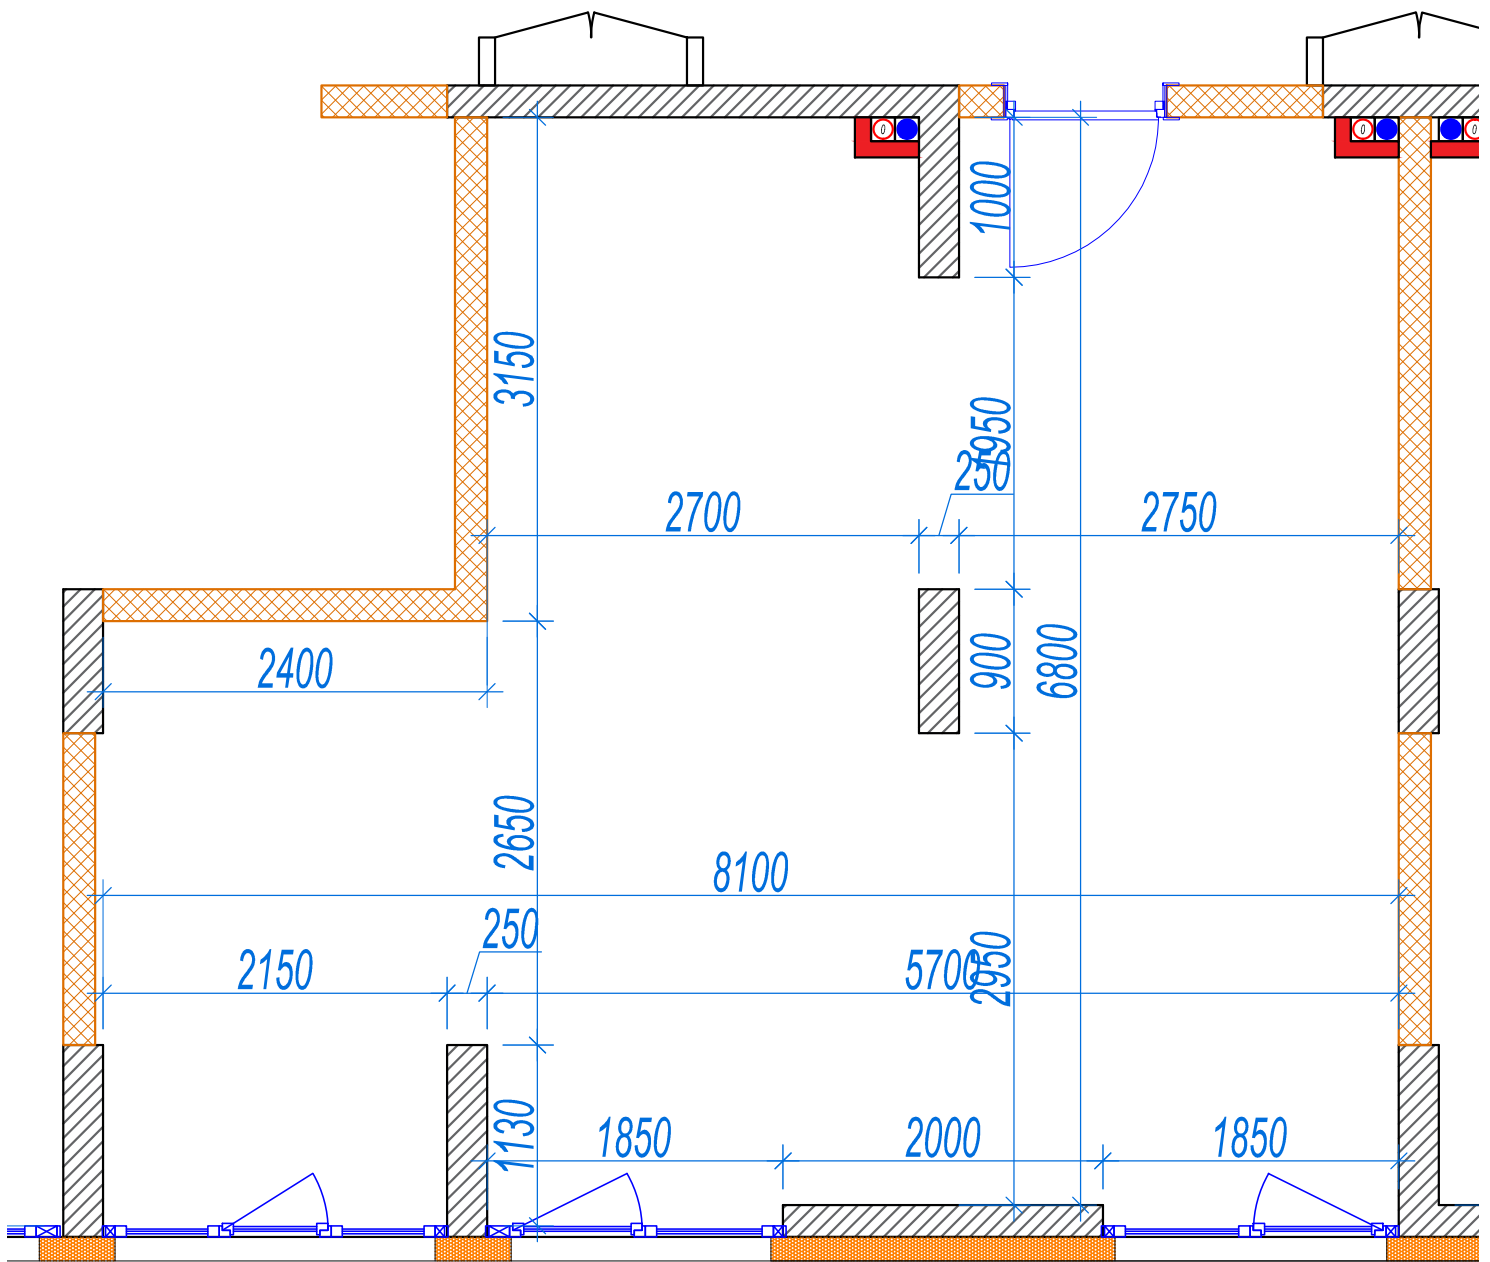

Dzīvoklis ar skatu uz parku

**1.
stāvs**

Klijānu 10, Rīga

info@kl2.lv

+ 371 29 159 999

Dzīvoklis ar skatu uz parku

**1.
stāvs**

Klijāņu 10, Rīga