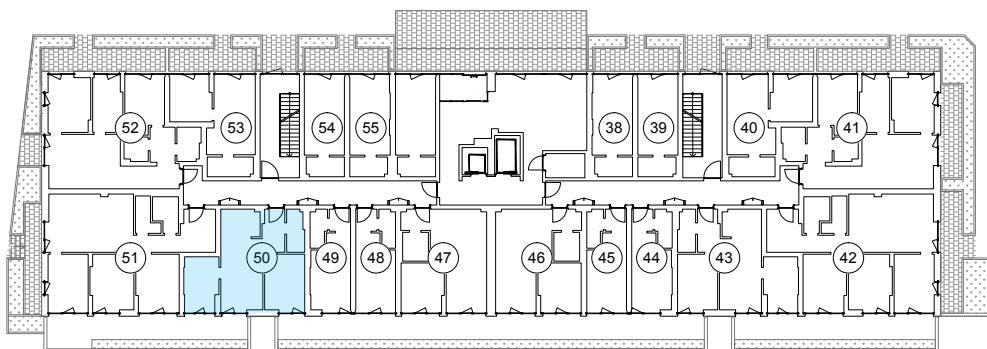

Dzīvoklis ar skatu uz parku

**1.
stāvs**

Klijānu 10, Rīga

info@kl2.lv

+ 371 29 159 999

Dzīvoklis ar skatu uz parku

**1.
stāvs**

Klijāņu 10, Rīga