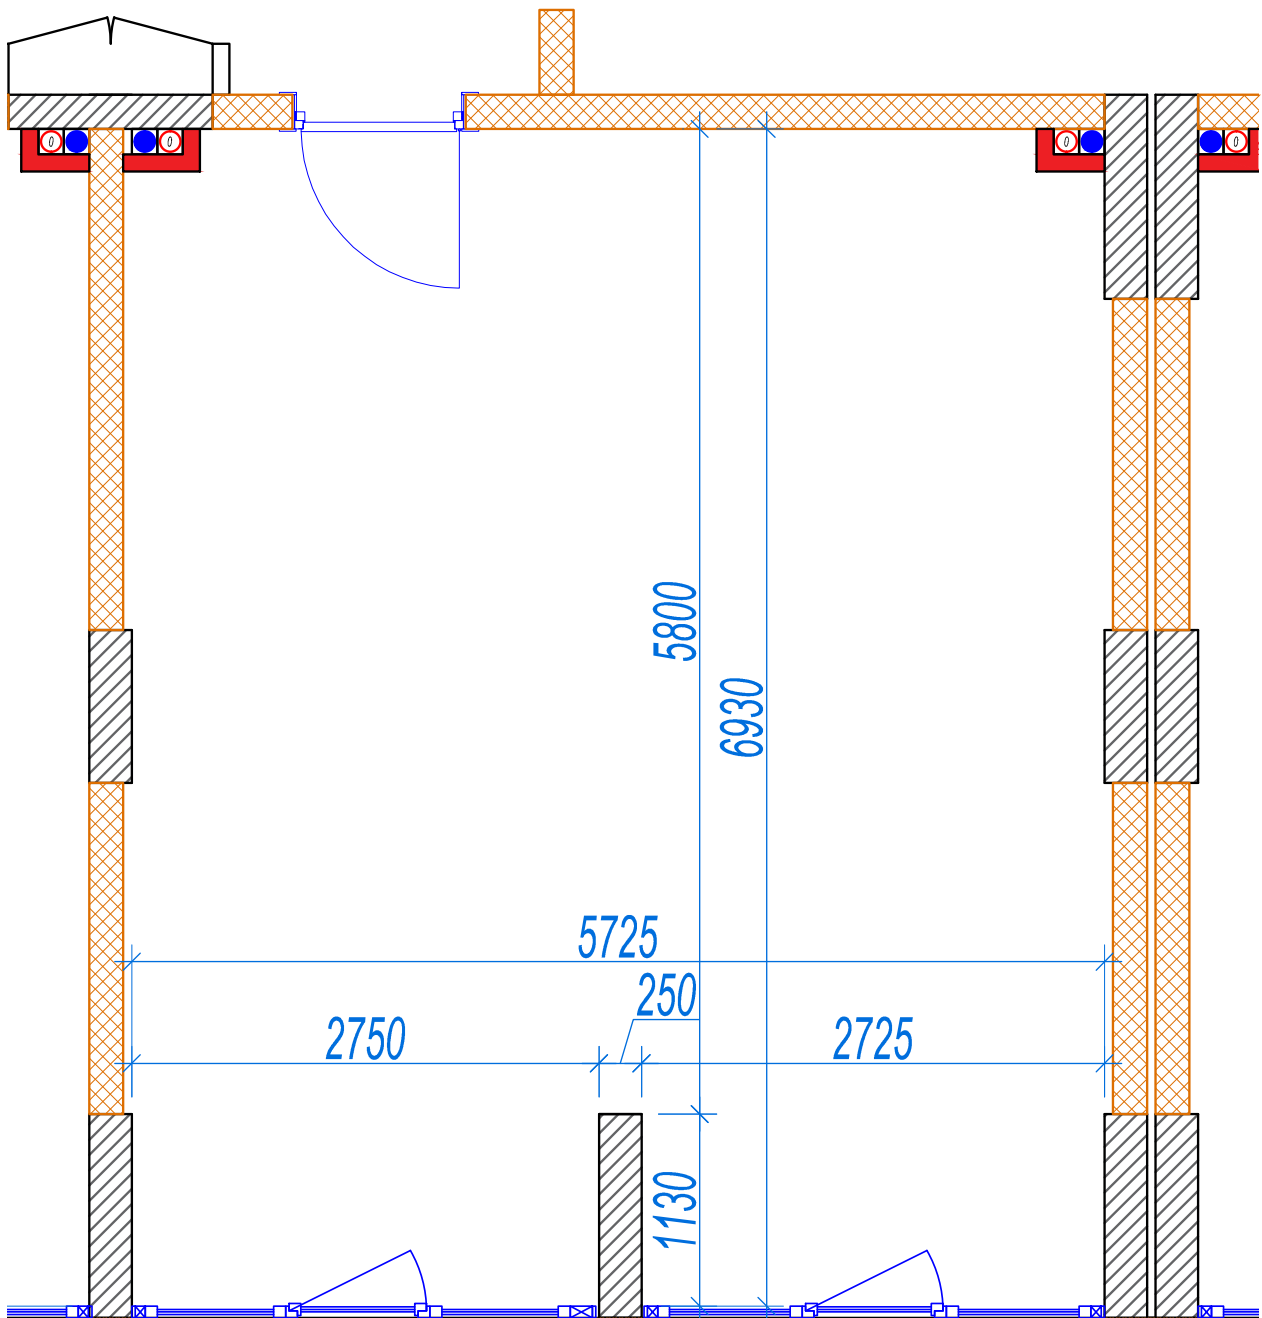

Dzīvoklis ar skatu uz parku

**1.
stāvs**

Klijānu 10, Rīga

info@kl2.lv

+ 371 29 159 999

Dzīvoklis ar skatu uz parku

**1.
stāvs**

Klijānu 10, Rīga