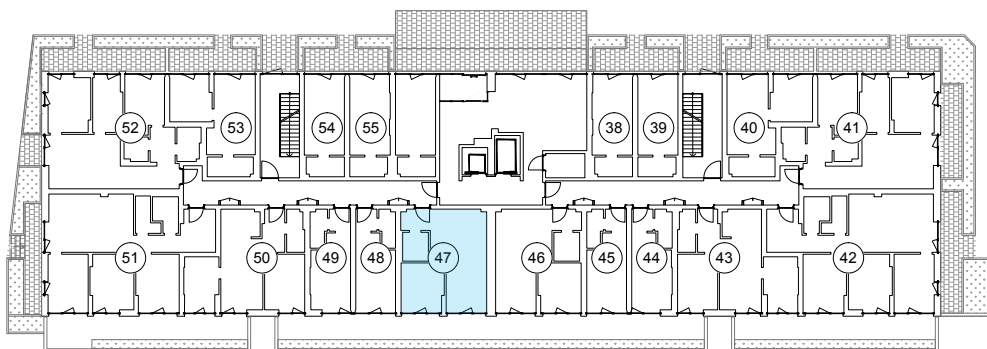

Dzīvoklis ar skatu uz parku

**1.
stāvs**

Klijānu 10, Rīga

info@kl2.lv

+ 371 29 159 999

Dzīvoklis ar skatu uz parku

**1.
stāvs**

Klijānu 10, Rīga