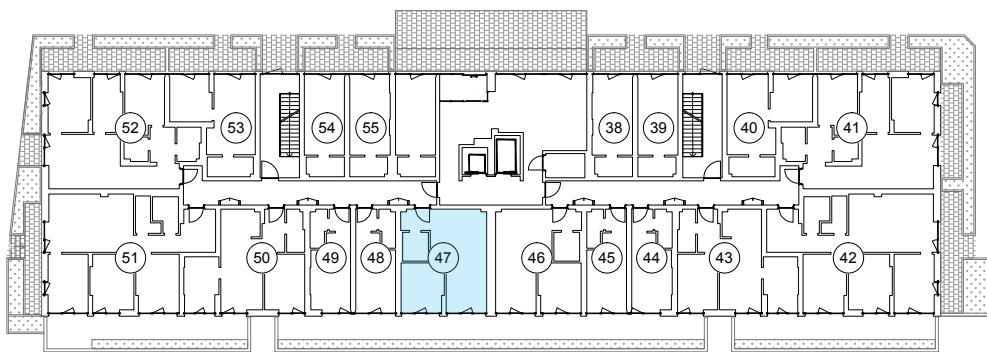

Dzīvoklis ar skatu uz parku

**1.
stāvs**

Klijānu 10, Rīga

info@kl2.lv

+ 371 29 159 999

Dzīvoklis ar skatu uz parku

**1.
stāvs**

Klijānu 10, Rīga