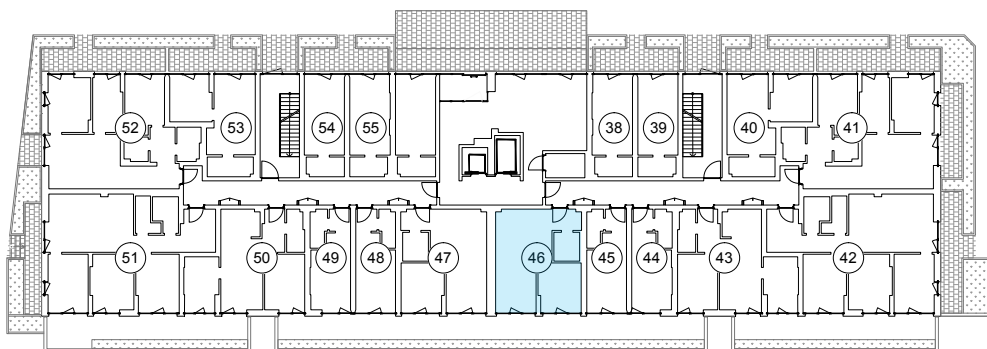

Dzīvoklis ar skatu uz parku

**1.
stāvs**

Klijānu 10, Rīga

info@kl2.lv

+ 371 29 159 999

Dzīvoklis ar skatu uz parku

**1.
stāvs**

Klijāņu 10, Rīga