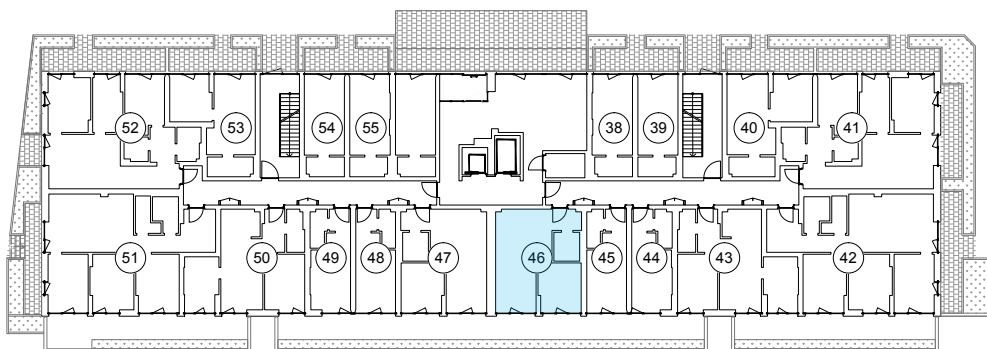

Dzīvoklis ar skatu uz parku

**1.
stāvs**

Klijānu 10, Rīga

info@kl2.lv

+ 371 29 159 999

Dzīvoklis ar skatu uz parku

**1.
stāvs**

Klijāņu 10, Rīga