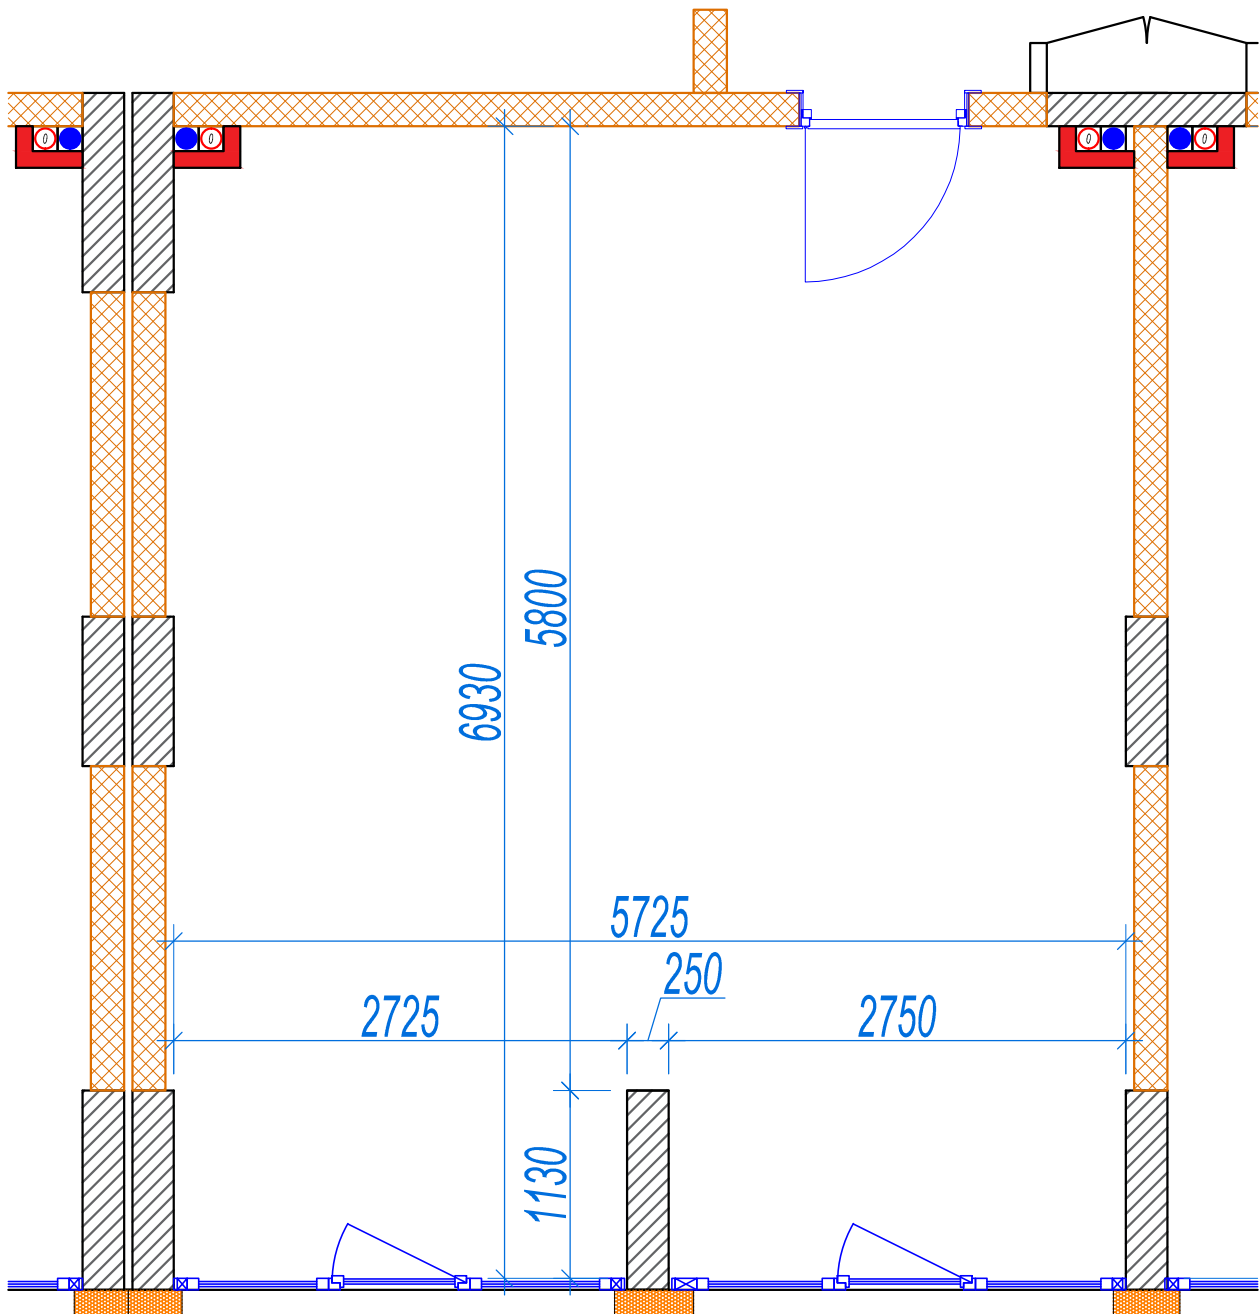

Dzīvoklis ar skatu uz parku

**1.
stāvs**

Klijānu 10, Rīga

info@kl2.lv

+ 371 29 159 999

Dzīvoklis ar skatu uz parku

**1.
stāvs**

Klijāņu 10, Rīga