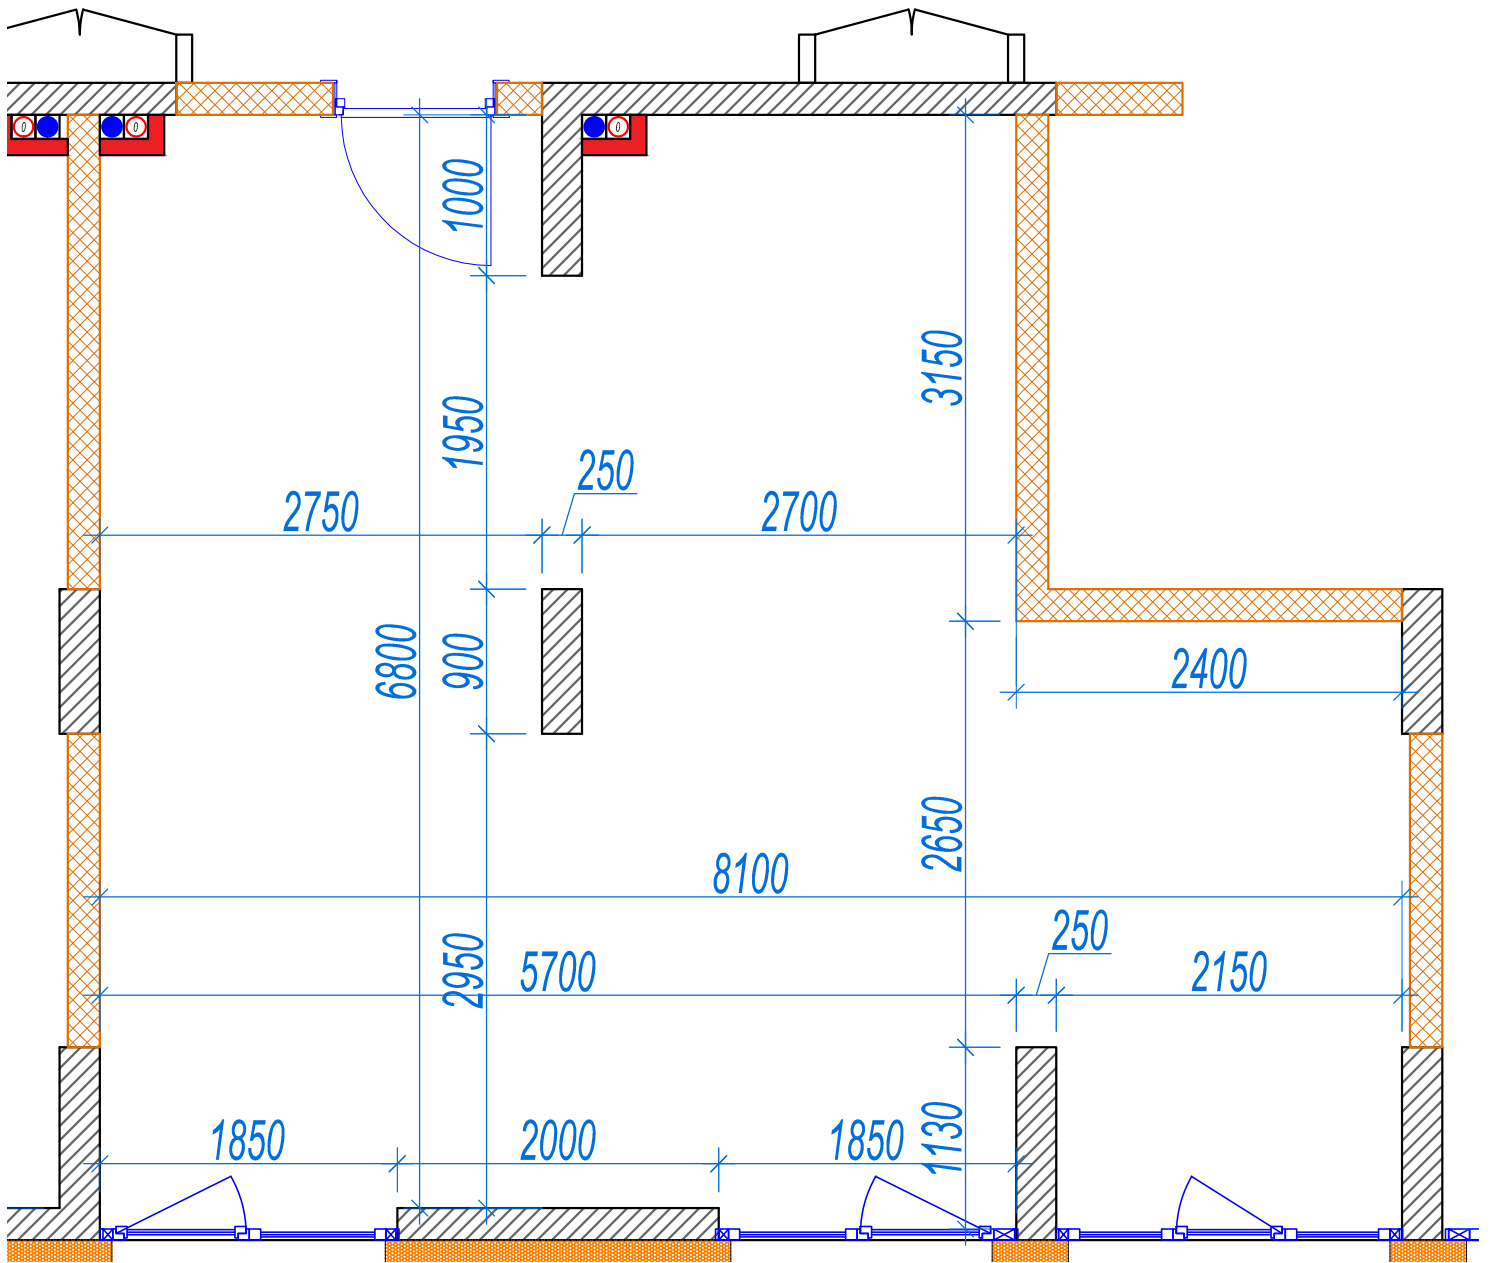

Dzīvoklis ar skatu uz parku

**1.
stāvs**

Klijānu 10, Rīga

info@kl2.lv

+ 371 29 159 999

Dzīvoklis ar skatu uz parku

**1.
stāvs**

Klijāņu iela