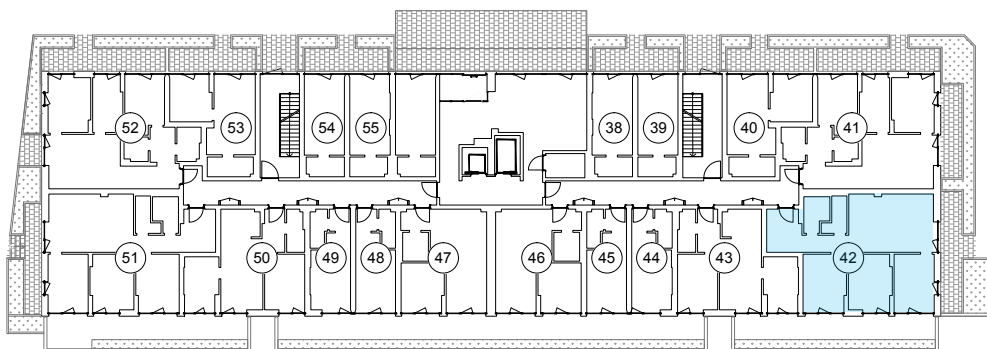

iekštelpa - 75.6 m²

ārtelpa - 11.3 m²

Trīs plašas guļamistabas un terase

1.
stāvs

Klijānu 10, Rīga

info@kl2.lv

+ 371 29 159 999

iekštelpa - 75.6 m²
ārtelpa - 11.3 m²

Trīs plašas guļamistabas un terase

1.
stāvs

Klijānu 10, Rīga

info@kl2.lv

+ 371 29 159 999