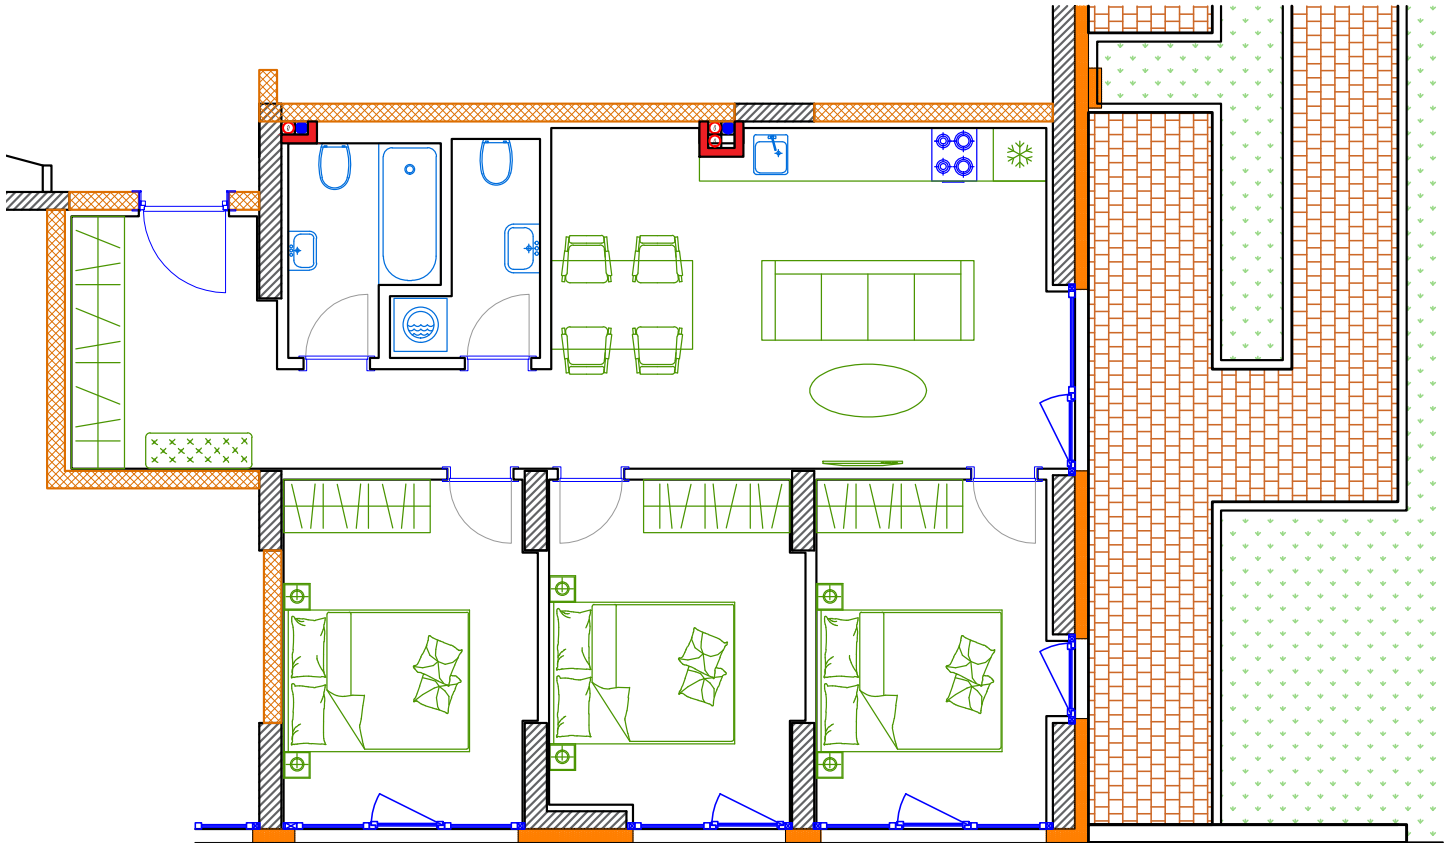

iekštelpa - 75.6 m²

ārtelpa - 11.3 m²

Trīs plašas guļamistabas un terase

1.
stāvs

Klijānu 10, Rīga

info@kl2.lv

+ 371 29 159 999

iekštelpa - 75.6 m²
ārtelpa - 11.3 m²

Trīs plašas guļamistabas un terase

1.
stāvs

Klijānu 10, Rīga

info@kl2.lv

+ 371 29 159 999