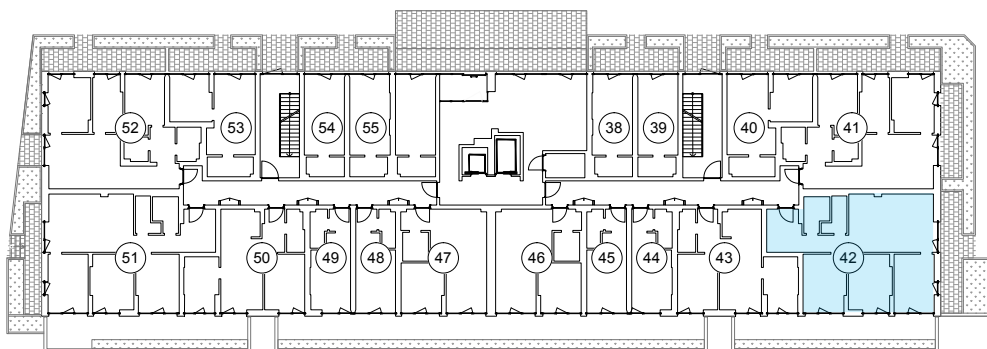

iekštelpa - 75.6 m²

ārtelpa - 11.3 m²

Trīs plašas guļamistabas un terase

1.
stāvs

Klijānu 10, Rīga

info@kl2.lv

+ 371 29 159 999

iekštelpa - 75.6 m²
ārtelpa - 11.3 m²

Trīs plašas guļamistabas un terase

1.
stāvs

Klijānu 10, Rīga

info@kl2.lv

+ 371 29 159 999