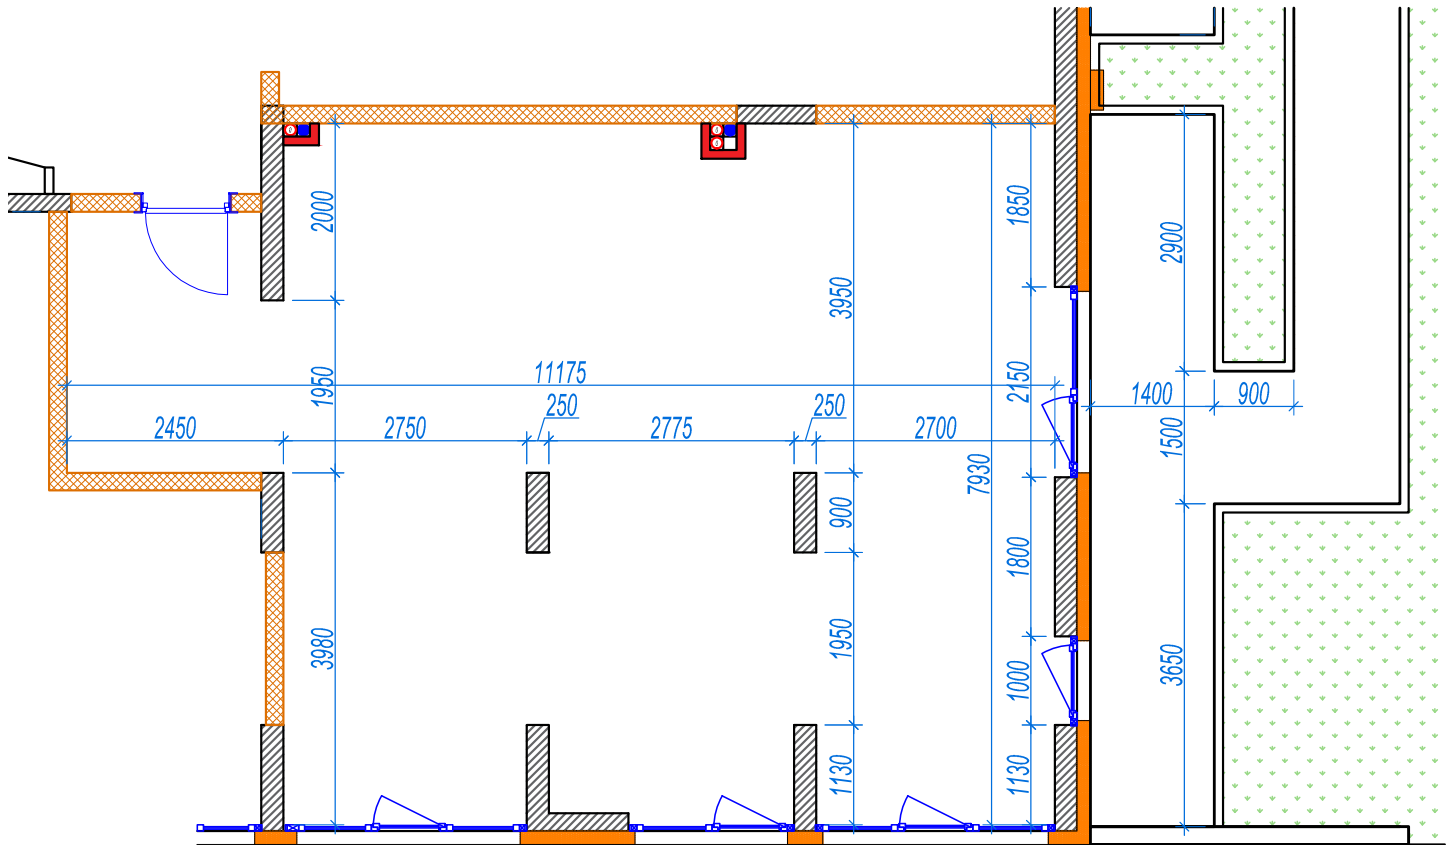

iekštelpa - 75.6 m²

ārtelpa - 11.3 m²

Trīs plašas guļamistabas un terase

1.
stāvs

Klijānu 10, Rīga

info@kl2.lv

+ 371 29 159 999

iekštelpa - 75.6 m²
ārtelpa - 11.3 m²