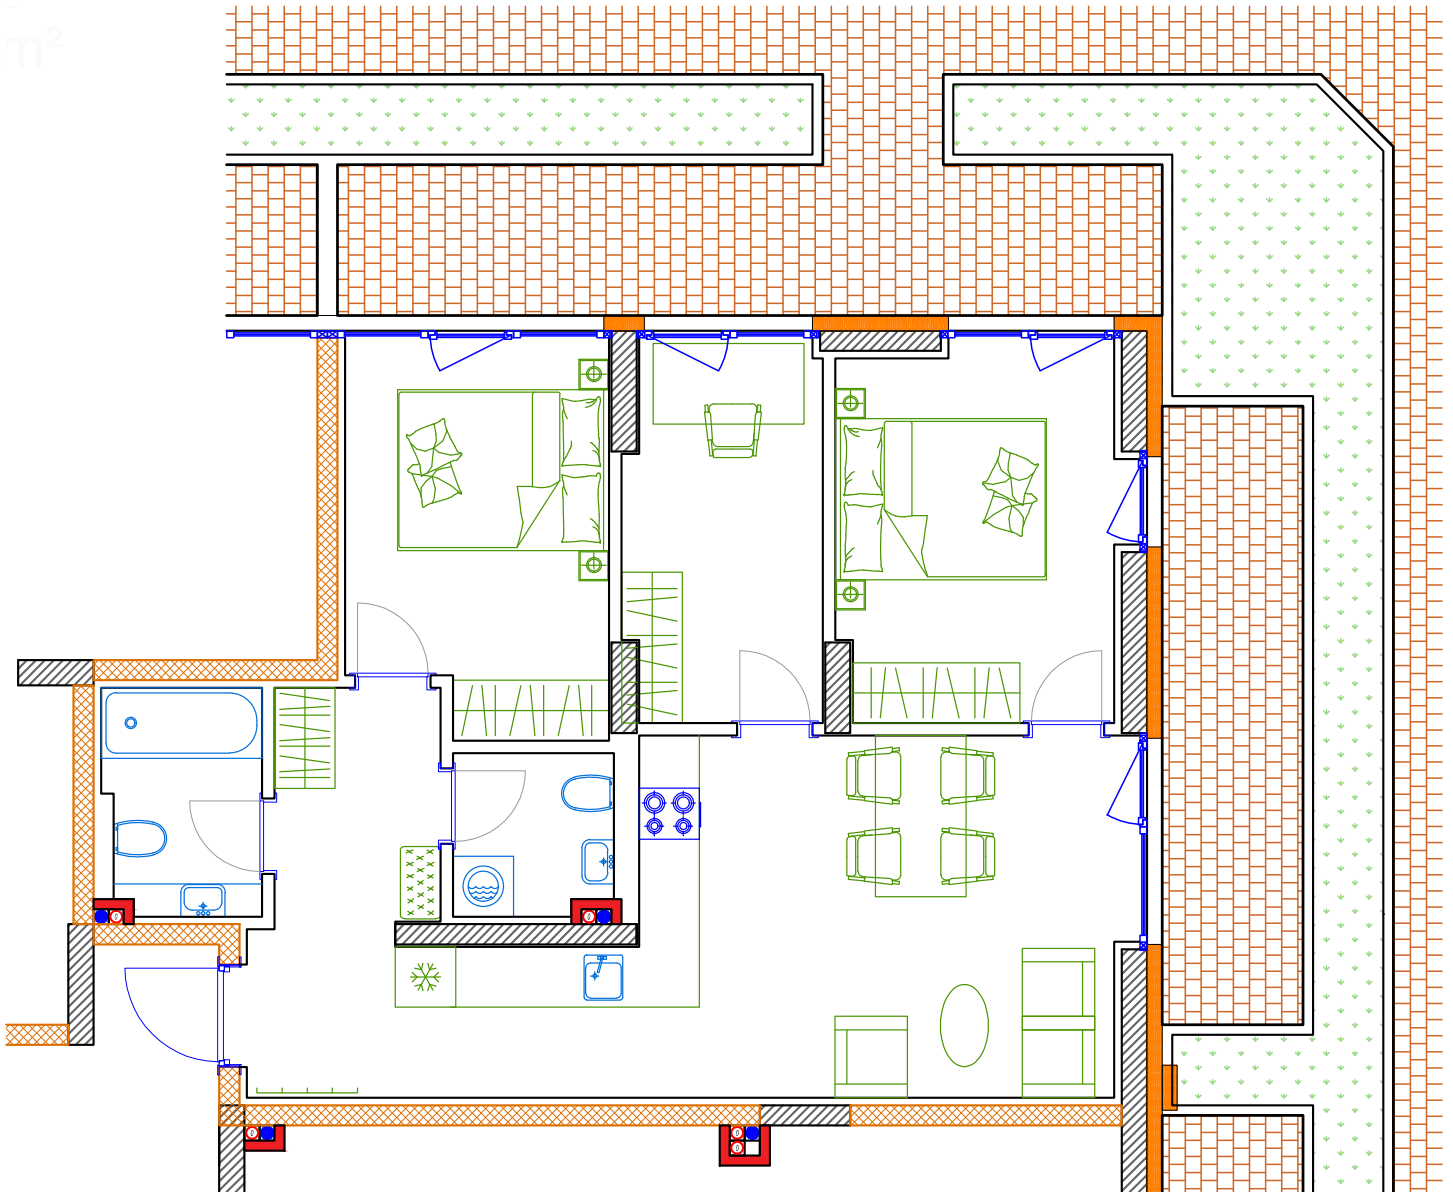

iekštelpa - 66.7 m²

ārtelpa - 20.9 m²

Dzīvoklis ar plašu ārtelpu

1.
stāvs

Klijāņu 10, Rīga

info@kl2.lv

+ 371 29 159 999

iekštelpa - 66.7 m²

ārtelpa - 20.9 m²

Dzīvoklis ar plašu ārtelpu

1.
stāvs

Klijāņu 10, Rīga

info@kl2.lv

+ 371 29 159 999