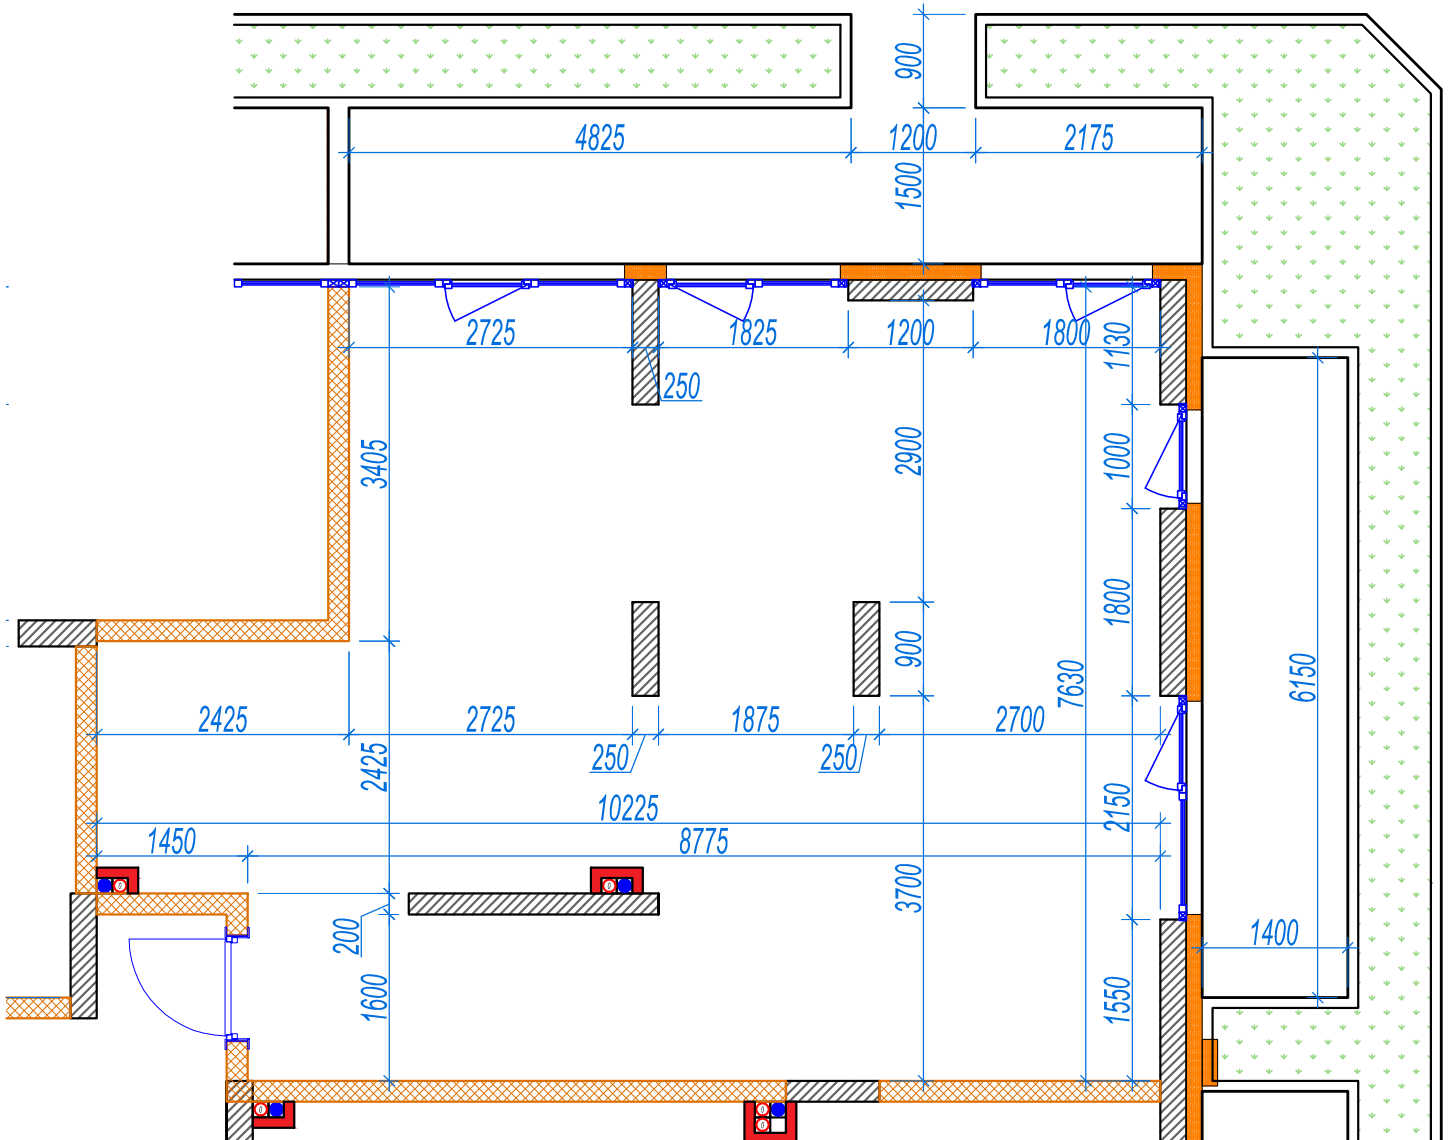

iekštelpa - 66.7 m²

ārtelpa - 20.9 m²

Dzīvoklis ar plašu ārtelpu

1.
stāvs

Klijāņu 10, Rīga

info@kl2.lv

+ 371 29 159 999

iekštelpa - 66.7 m²

ārtelpa - 20.9 m²

Dzīvoklis ar plašu ārtelpu

1.
stāvs

Klijāņu 10, Rīga

info@kl2.lv

+ 371 29 159 999