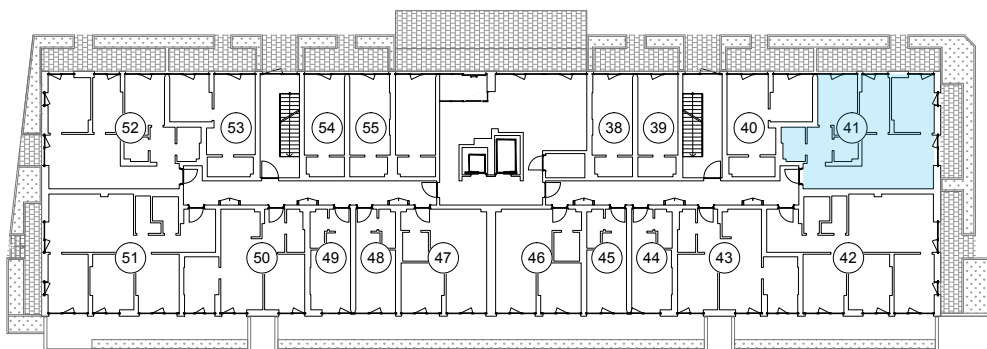

iekštelpa - 66.7 m²

ārtelpa - 20.9 m²

Dzīvoklis ar plašu ārtelpu

1.
stāvs

Klijāņu 10, Rīga

info@kl2.lv

+ 371 29 159 999

iekštelpa - 66.7 m²

ārtelpa - 20.9 m²

Dzīvoklis ar plašu ārtelpu

1.
stāvs

Klijāņu 10, Rīga

info@kl2.lv

+ 371 29 159 999