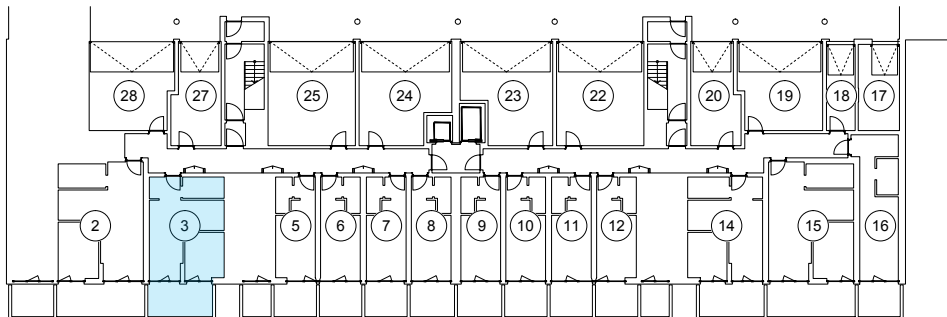

iekštelpa - 35.0 m<sup>2</sup>  
ārtelpa - 9.7 m<sup>2</sup>

**0.**  
stāvs

Klijānu 10, Rīga

info@kl2.lv

+ 371 29 159 999

**0.**  
stāvs

Klijānu 10, Rīga

info@kl2.lv