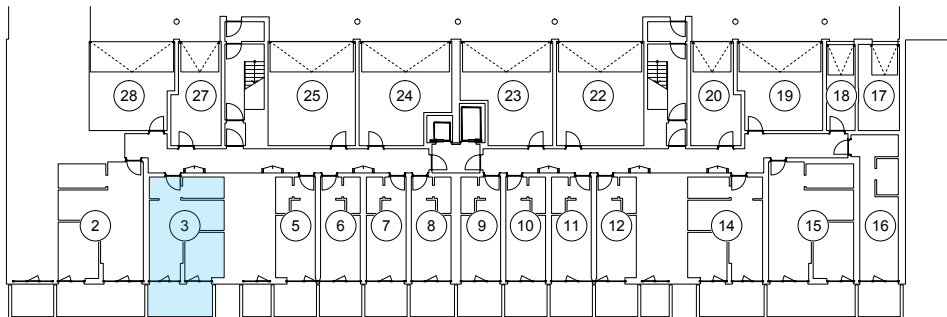

iekštelpa - 35.0 m<sup>2</sup>  
ārtelpa - 9.7 m<sup>2</sup>

**0.**  
stāvs

Klijānu 10, Rīga

info@kl2.lv

+ 371 29 159 999

**0.**  
stāvs

Klijānu 10, Rīga

info@kl2.lv