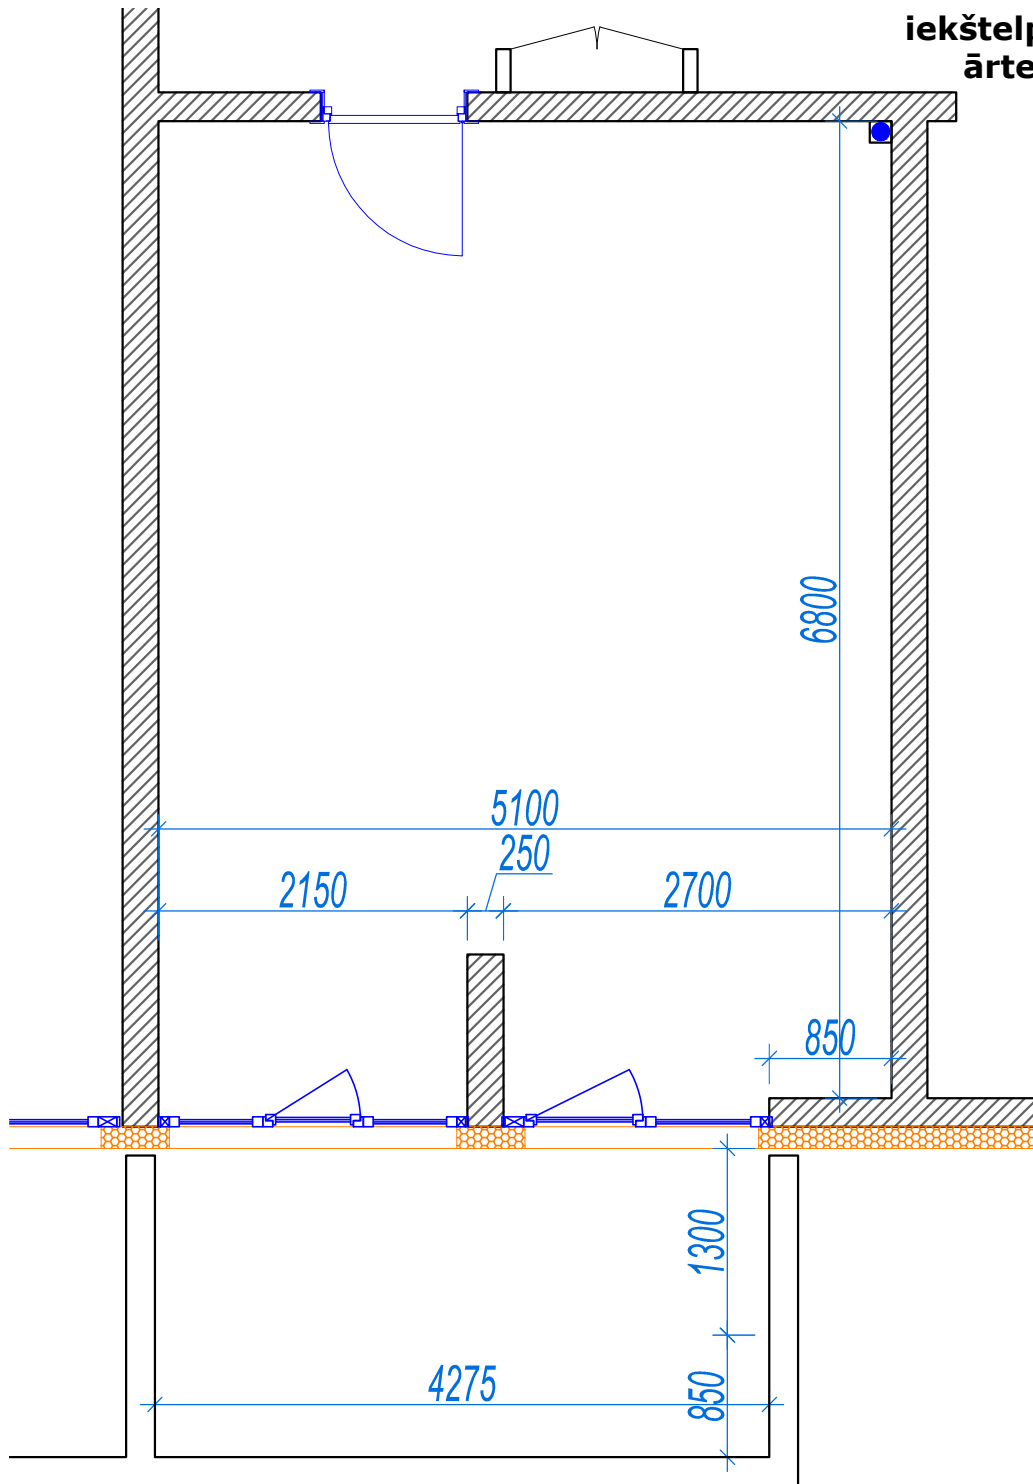

iekštelpa - 35.0 m<sup>2</sup>  
ārtelpa - 9.7 m<sup>2</sup>

**0.**  
stāvs

Klijānu 10, Rīga

info@kl2.lv

+ 371 29 159 999

**0.**  
stāvs

Klijānu 10, Rīga

info@kl2.lv