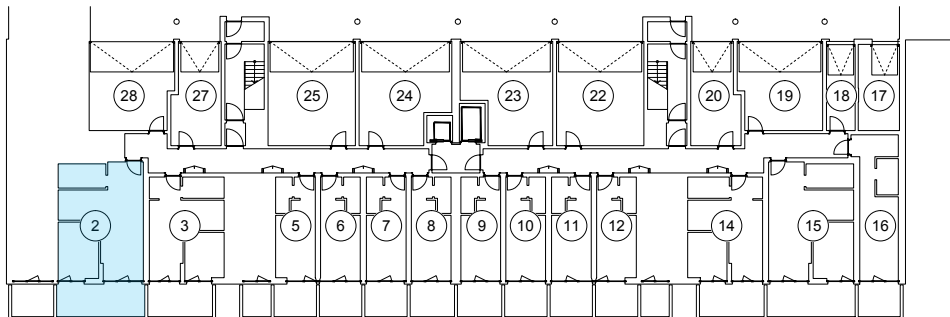

iekštelpa - 45.1 m²

ārtelpa - 13.2 m²

0.
stāvs

Klijānu 10, Rīga

info@kl2.lv

+ 371 29 159 999