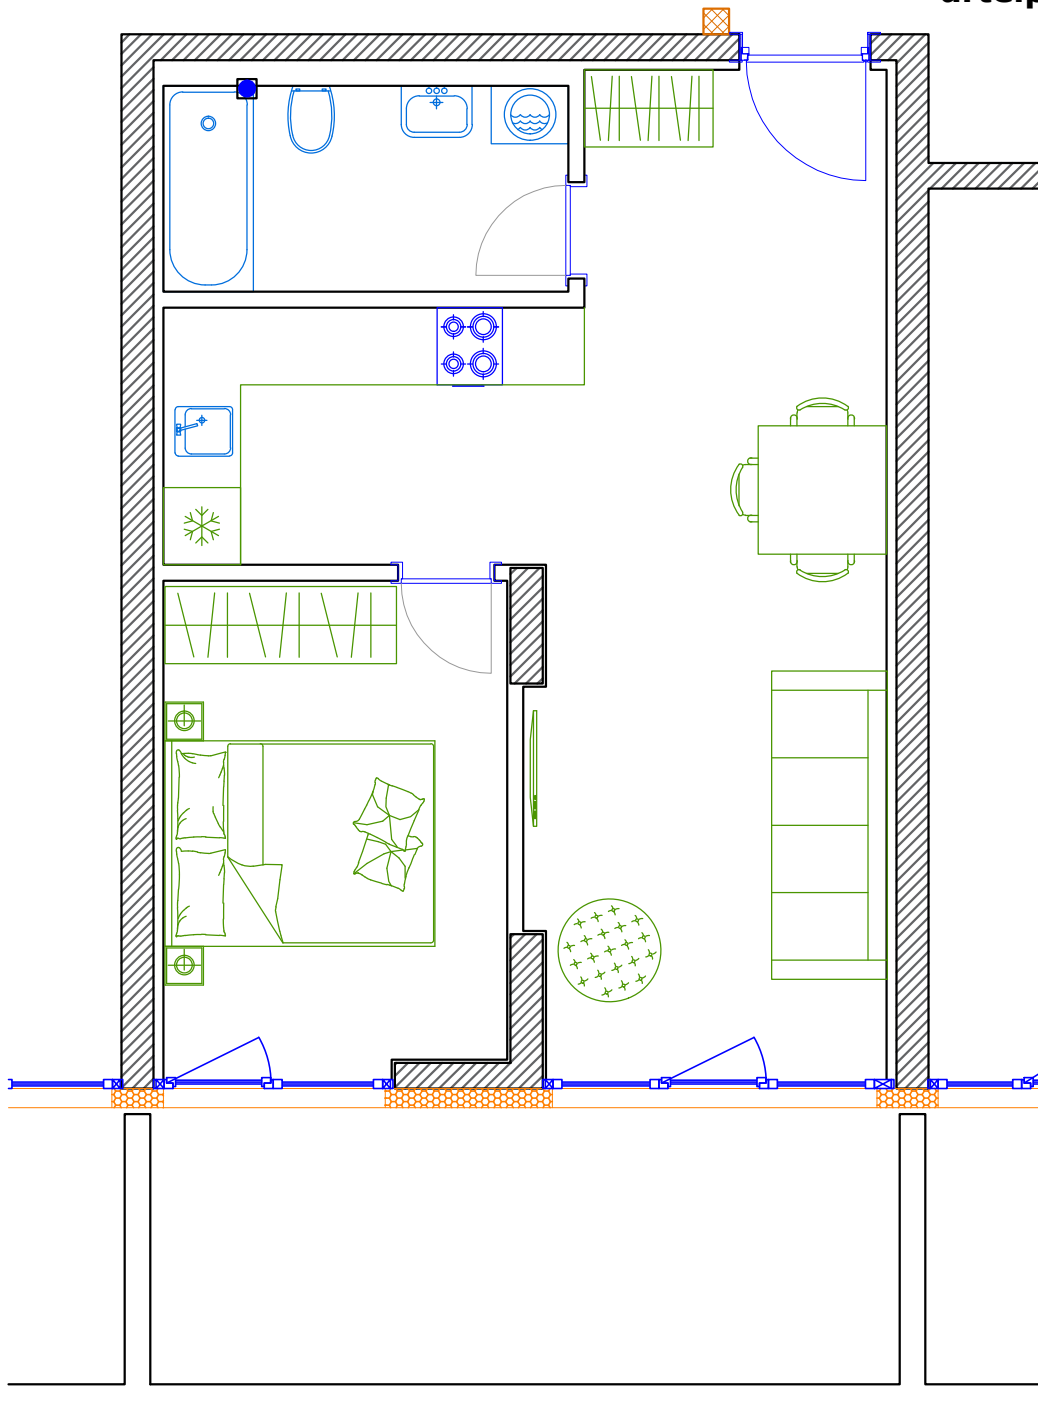

iekštelpa - 45.1 m²

ārtelpa - 13.2 m²

0.
stāvs

Klijānu 10, Rīga

info@kl2.lv

+ 371 29 159 999