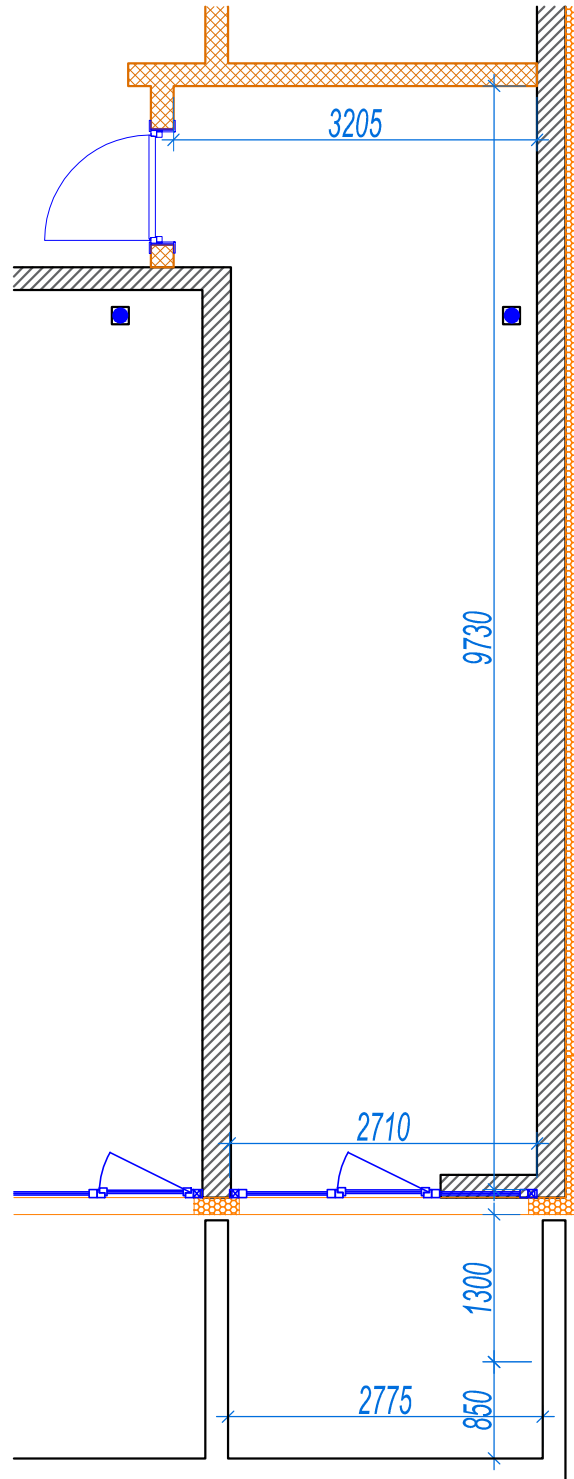

iekštelpa - 31.7 m²
ārtelpa - 6.3 m²

0.
stāvs

Klijānu 10, Rīga

info@kl2.lv

+ 371 29 159 999

iekštelpa - 31.7 m²
ārtelpa - 6.3 m²

0.
stāvs

Klijānu 10, Rīga