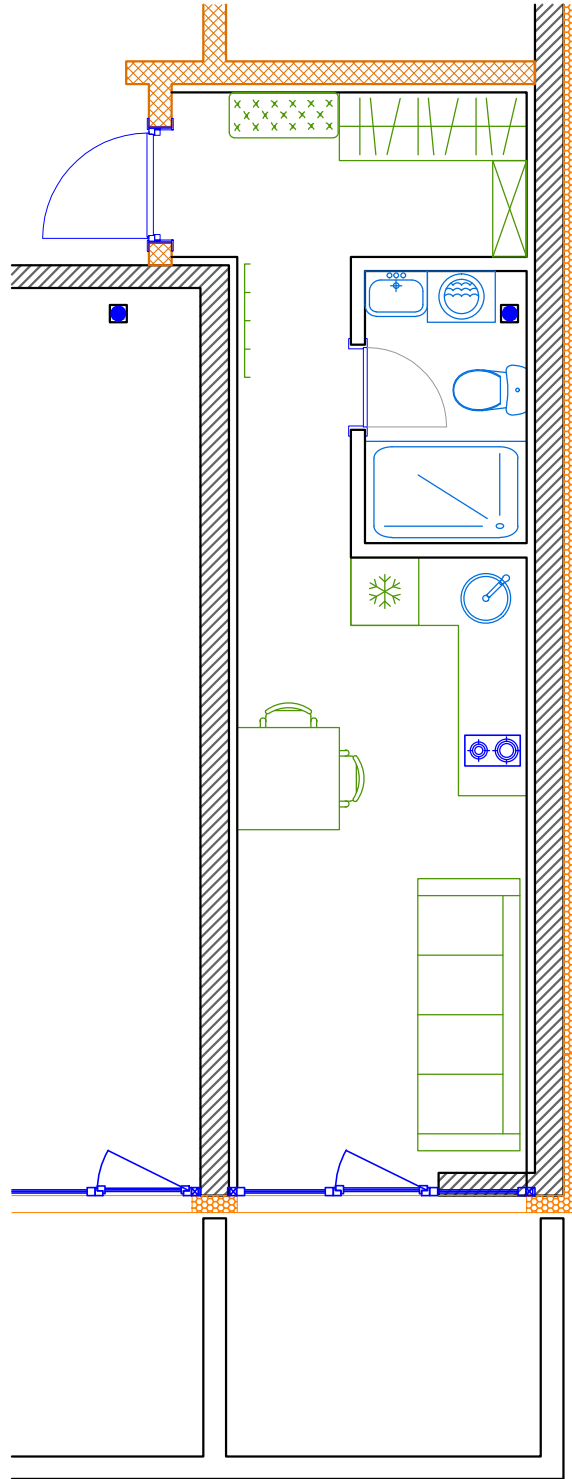

iekštelpa - 31.7 m²
ārtelpa - 6.3 m²

0.
stāvs

Klijānu 10, Rīga

info@kl2.lv

+ 371 29 159 999

iekštelpa - 31.7 m²
ārtelpa - 6.3 m²

0.
stāvs

Klijānu 10, Rīga