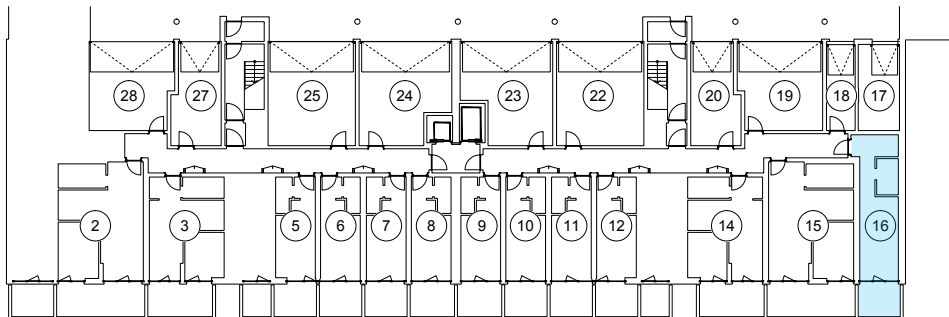

iekštelpa - 31.7 m²
ārtelpa - 6.3 m²

0.
stāvs

Klijānu 10, Rīga

info@kl2.lv

+ 371 29 159 999

iekštelpa - 31.7 m²
ārtelpa - 6.3 m²

0.
stāvs

Klijānu 10, Rīga