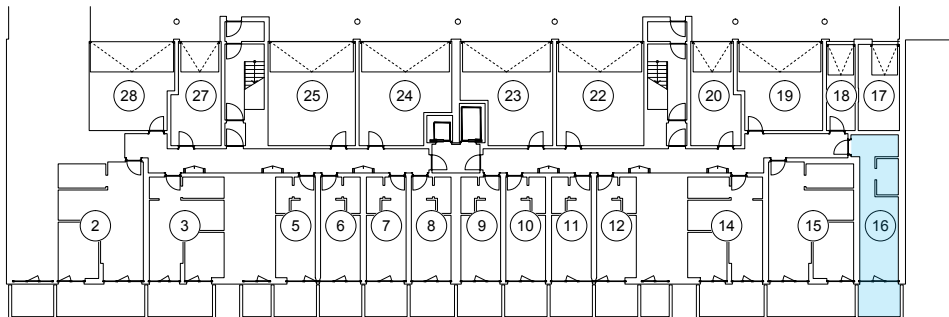

iekštelpa - 31.7 m²
ārtelpa - 6.3 m²

0.
stāvs

Klijānu 10, Rīga

info@kl2.lv

+ 371 29 159 999

iekštelpa - 31.7 m²
ārtelpa - 6.3 m²

0.
stāvs

Klijānu 10, Rīga