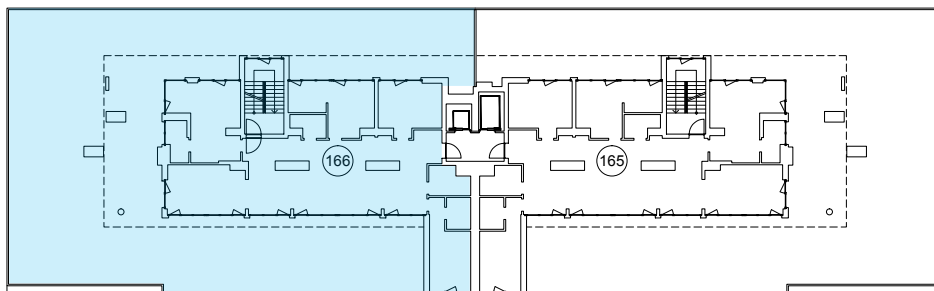

iekštelpa - 164.2 m²
ārtelpa - 360.0 m²

Ekskluzīvs penthauss ar milzīgu terasi

9.
stāvs

Klijānu 10, Rīga

info@kl2.lv

+ 371 29 159 999

iekštelpa - 164.2 m²
ārtelpa - 360.0 m²

Ekskluzīvs penthauss ar milzīgu terasi