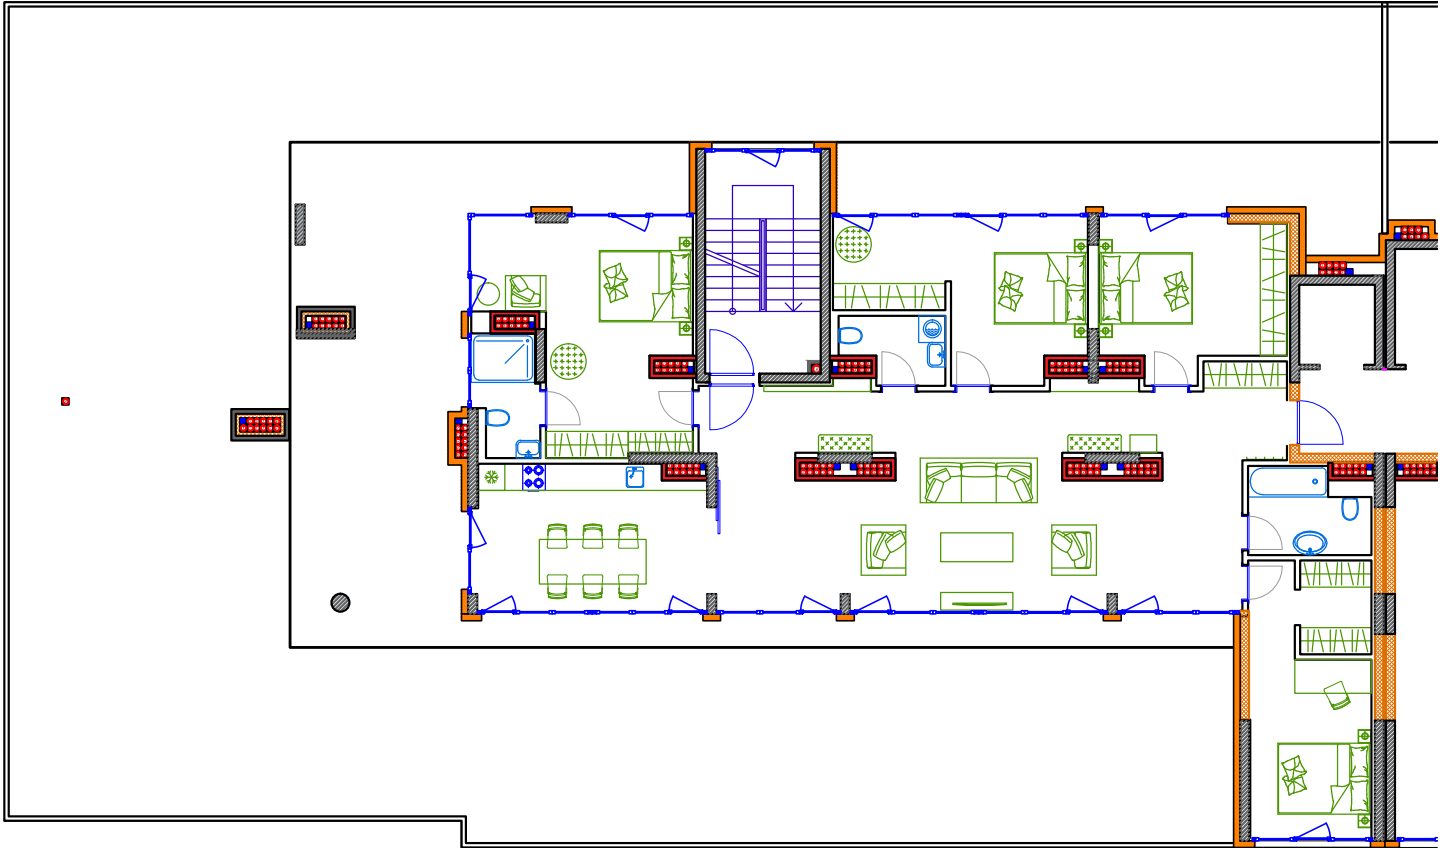

iekštelpa - 164.2 m²
ārtelpa - 360.0 m²

Ekskluzīvs penthauss ar milzīgu terasi

9.
stāvs

Klijānu 10, Rīga

info@kl2.lv

+ 371 29 159 999

iekštelpa - 164.2 m²
ārtelpa - 360.0 m²

Ekskluzīvs penthauss ar milzīgu terasi