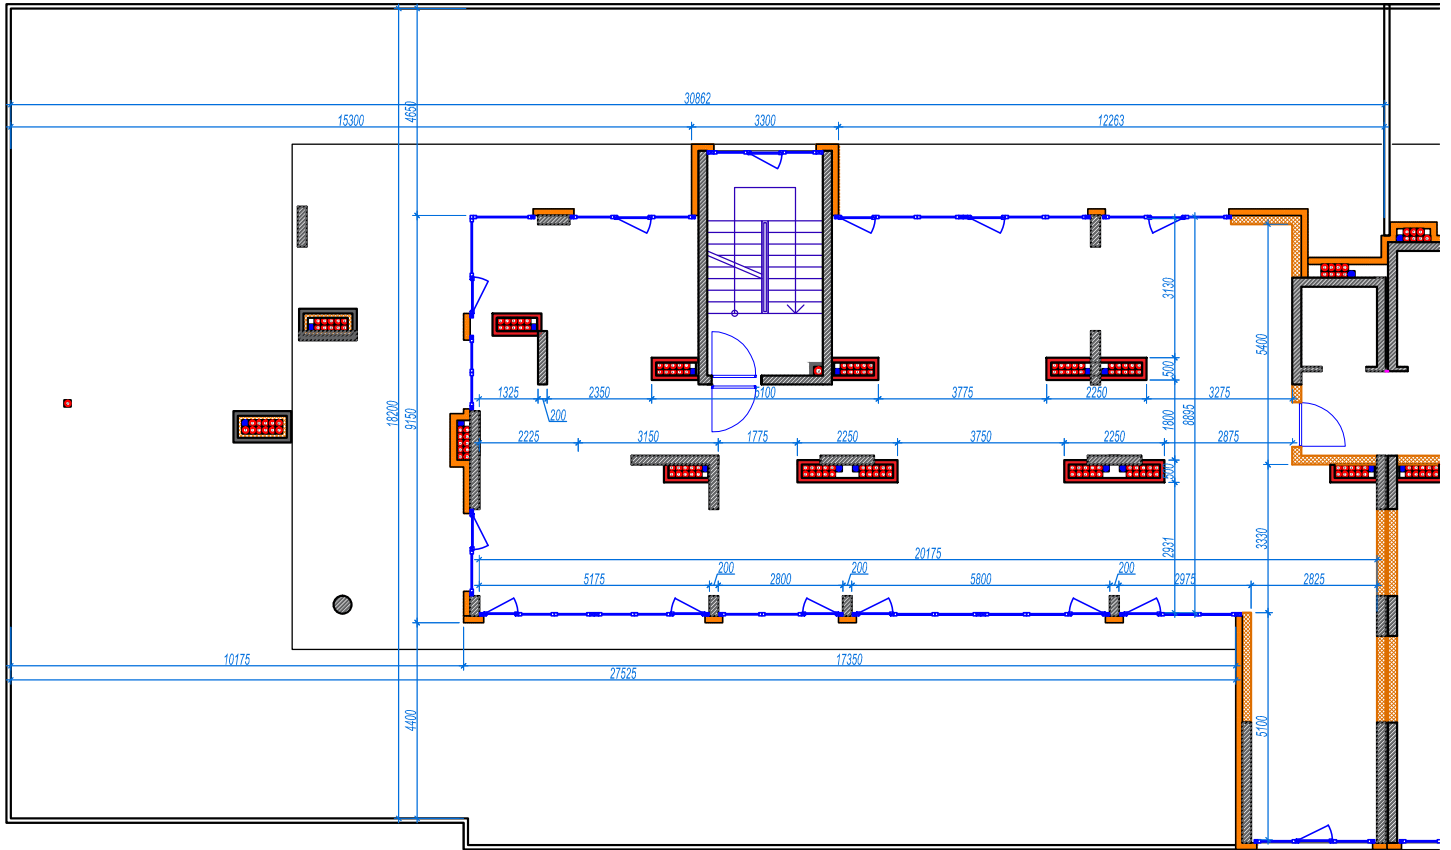

iekštelpa - 164.2 m²
ārtelpa - 360.0 m²

Ekskluzīvs penthauss ar milzīgu terasi

9.
stāvs

Klijānu 10, Rīga

info@kl2.lv

+ 371 29 159 999

iekštelpa - 164.2 m²
ārtelpa - 360.0 m²

Ekskluzīvs penthauss ar milzīgu terasi