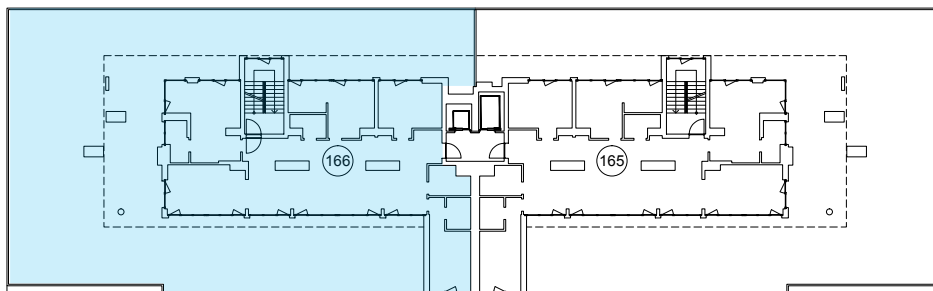

Ekskluzīvs penthauss ar milzīgu terasi

9.
stāvs