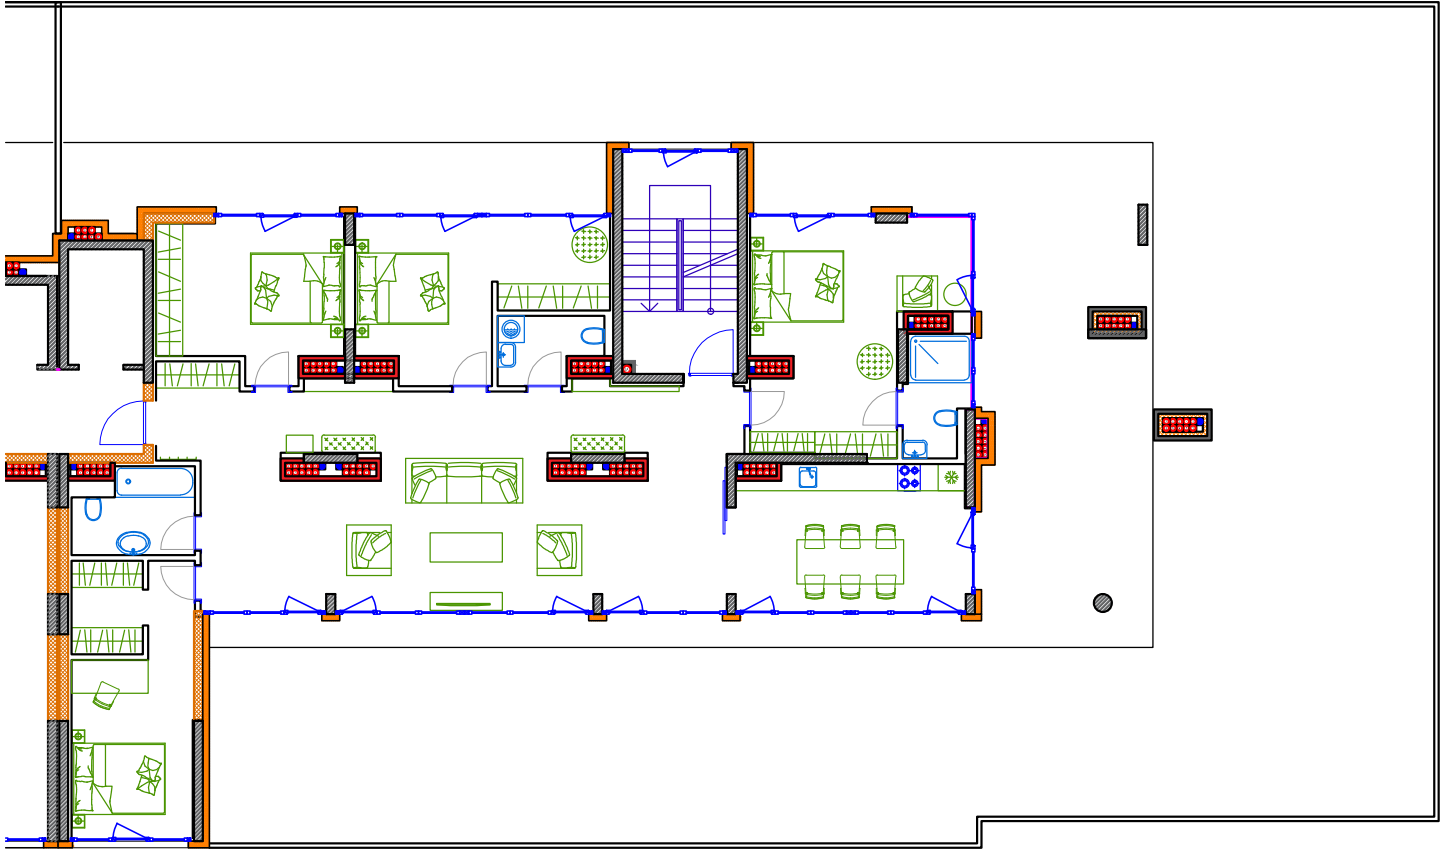

iekštelpa - 164.2 m²

ārtelpa - 360.0 m²

Ekskluzīvs penthauss ar milzīgu terasi

9.
stāvs

Klijāņu 10, Rīga

info@kl2.lv

+ 371 29 159 999