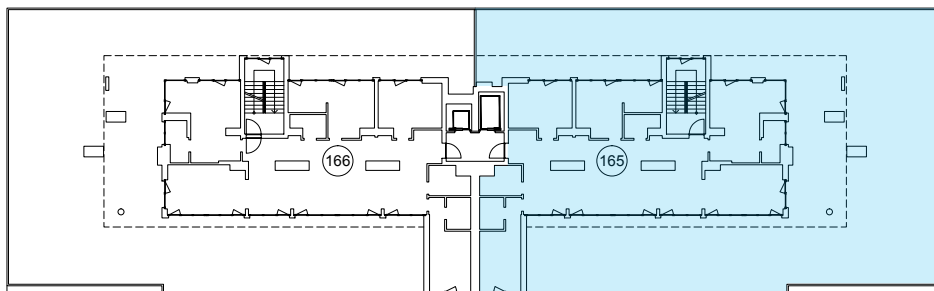

iekštelpa - 164.2 m²

ārtelpa - 360.0 m²

Ekskluzīvs penthauss ar milzīgu terasi

9.
stāvs

Klijāņu 10, Rīga

info@kl2.lv

+ 371 29 159 999