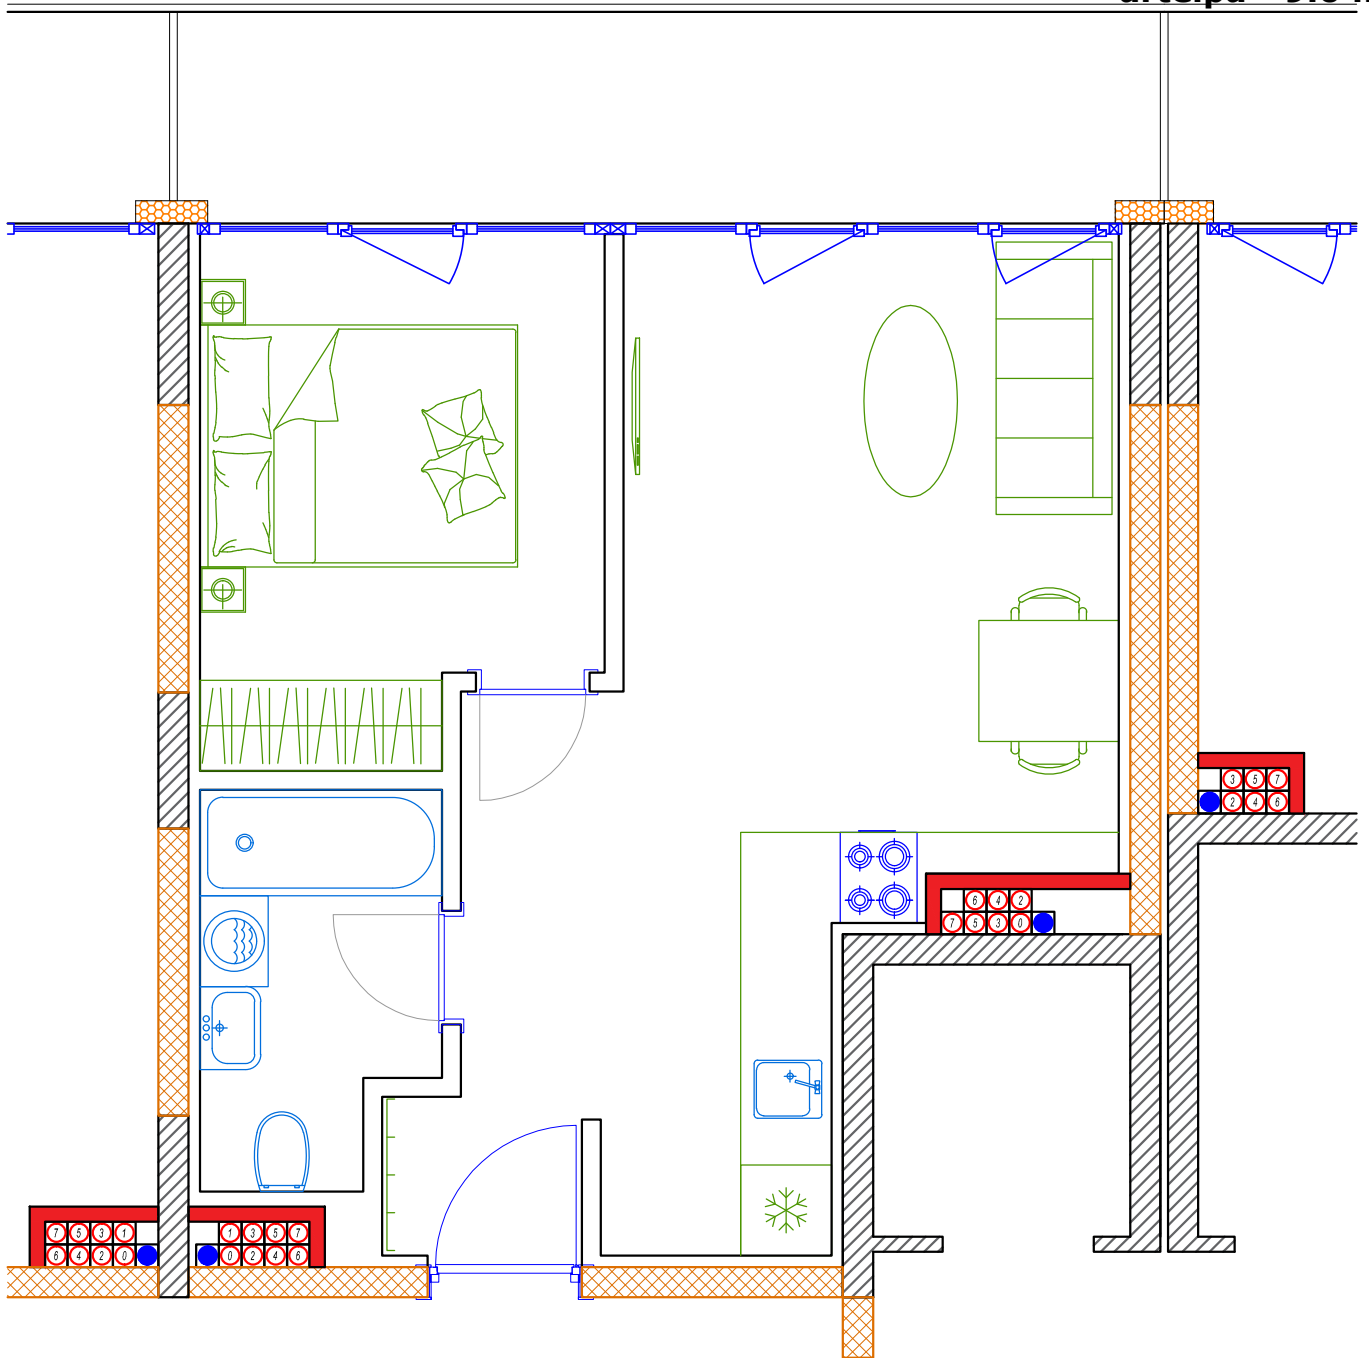

iekštelpa - 37.6 m²

ārtelpa - 9.0 m²

Terase visa dzīvokļa platumā

8.
stāvs

Klijānu 10, Rīga

info@kl2.lv

+ 371 29 159 999

iekštelpa - 39.1 m²
ārtelpa - 7.0 m²

Terase visa dzīvokļa platumā

8.
stāvs

Klijānu 10, Rīga

info@kl2.lv

+ 371 29 159 999