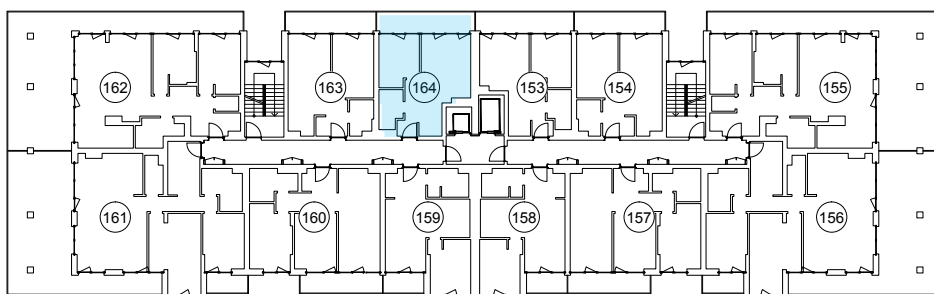

Klijānu 10, Rīga

info@kl2.lv

+ 371 29 159 999