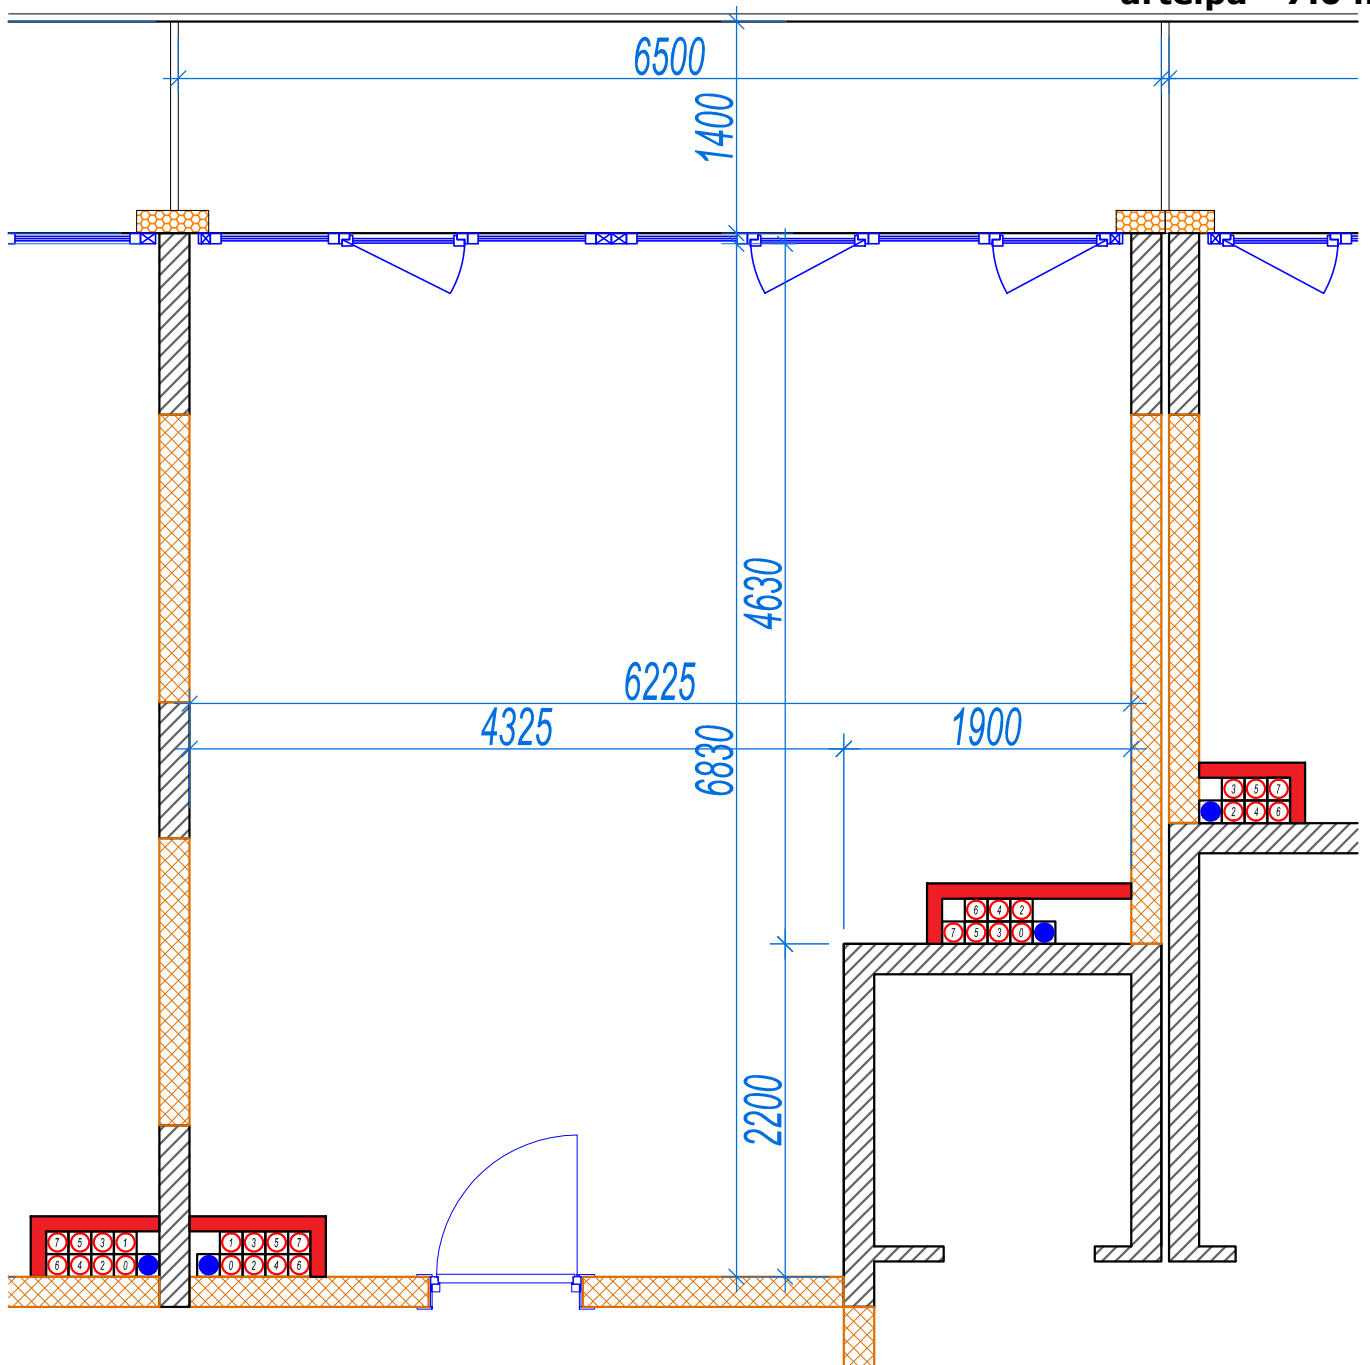

iekštelpa - 37.6 m²

ārtelpa - 9.0 m²

Terase visa dzīvokļa platumā

8.
stāvs

Klijānu 10, Rīga

info@kl2.lv

+ 371 29 159 999

iekštelpa - 39.1 m²
ārtelpa - 7.0 m²

Terase visa dzīvokļa platumā

8.
stāvs

Klijānu 10, Rīga

info@kl2.lv

+ 371 29 159 999