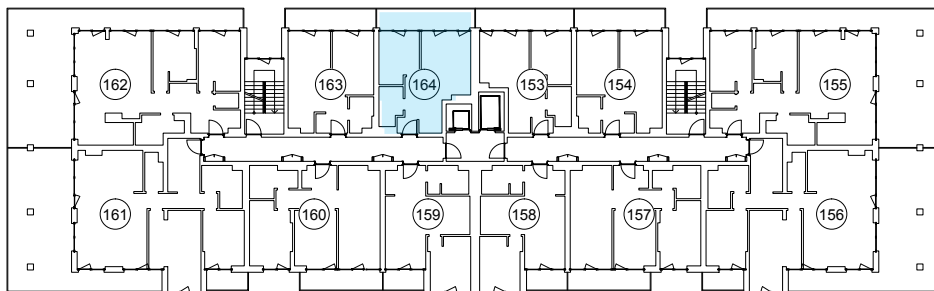

iekštelpa - 37.6 m²

ārtelpa - 9.0 m²

Terase visa dzīvokļa platumā

8.
stāvs

Klijānu 10, Rīga

info@kl2.lv

+ 371 29 159 999

iekštelpa - 39.1 m²
ārtelpa - 7.0 m²