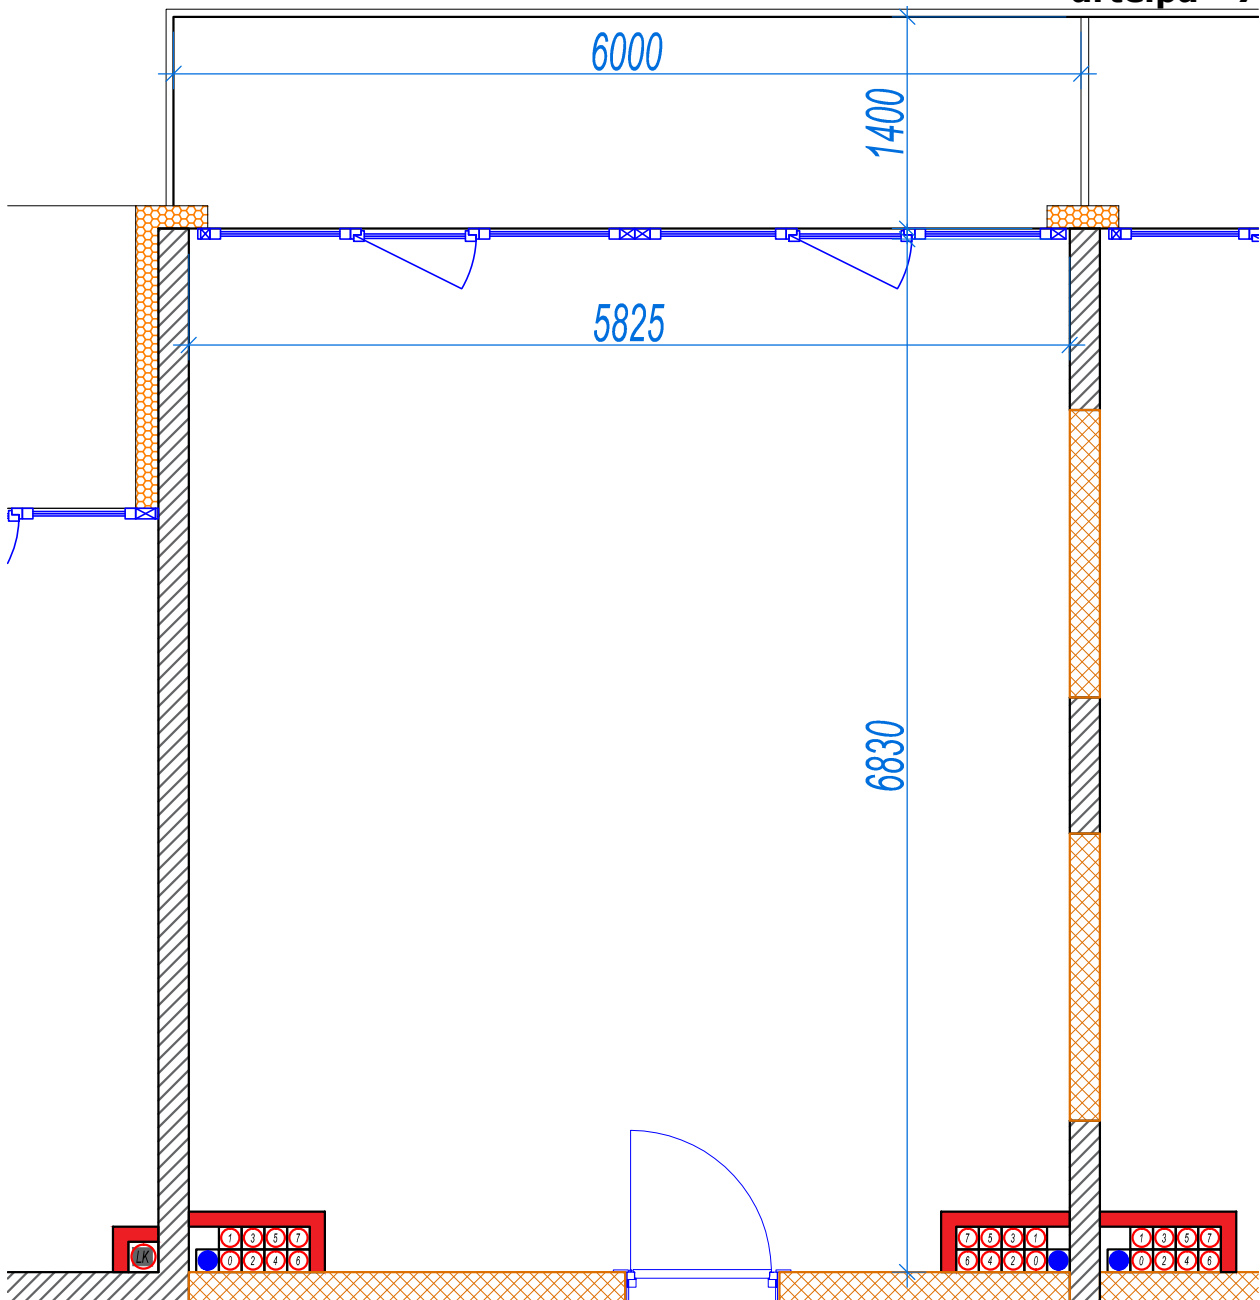

iekštelpa - 39.1 m²
ārtelpa - 7.0 m²

Terasē visa dzīvokļa platumā

8.
stāvs

Klijānu 10, Rīga

info@kl2.lv

+ 371 29 159 999

iekštelpa - 39.1 m²
ārtelpa - 7.0 m²

Terase visa dzīvokļa platumā