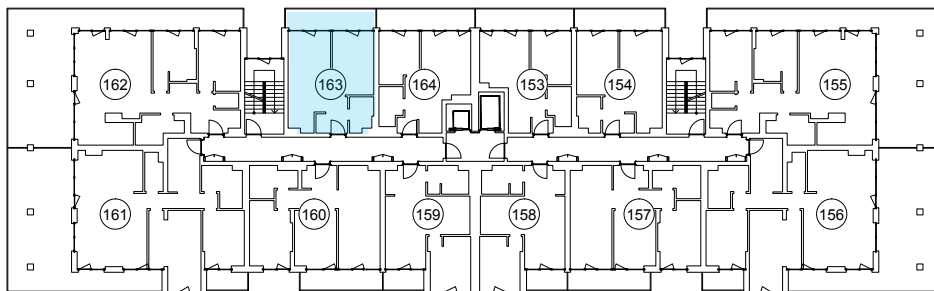

iekštelpa - 39.1 m²
ārtelpa - 7.0 m²

Terasē visa dzīvokļa platumā

8.
stāvs

Klijānu 10, Rīga

info@kl2.lv

+ 371 29 159 999

iekštelpa - 39.1 m²
ārtelpa - 7.0 m²

Terase visa dzīvokļa platumā