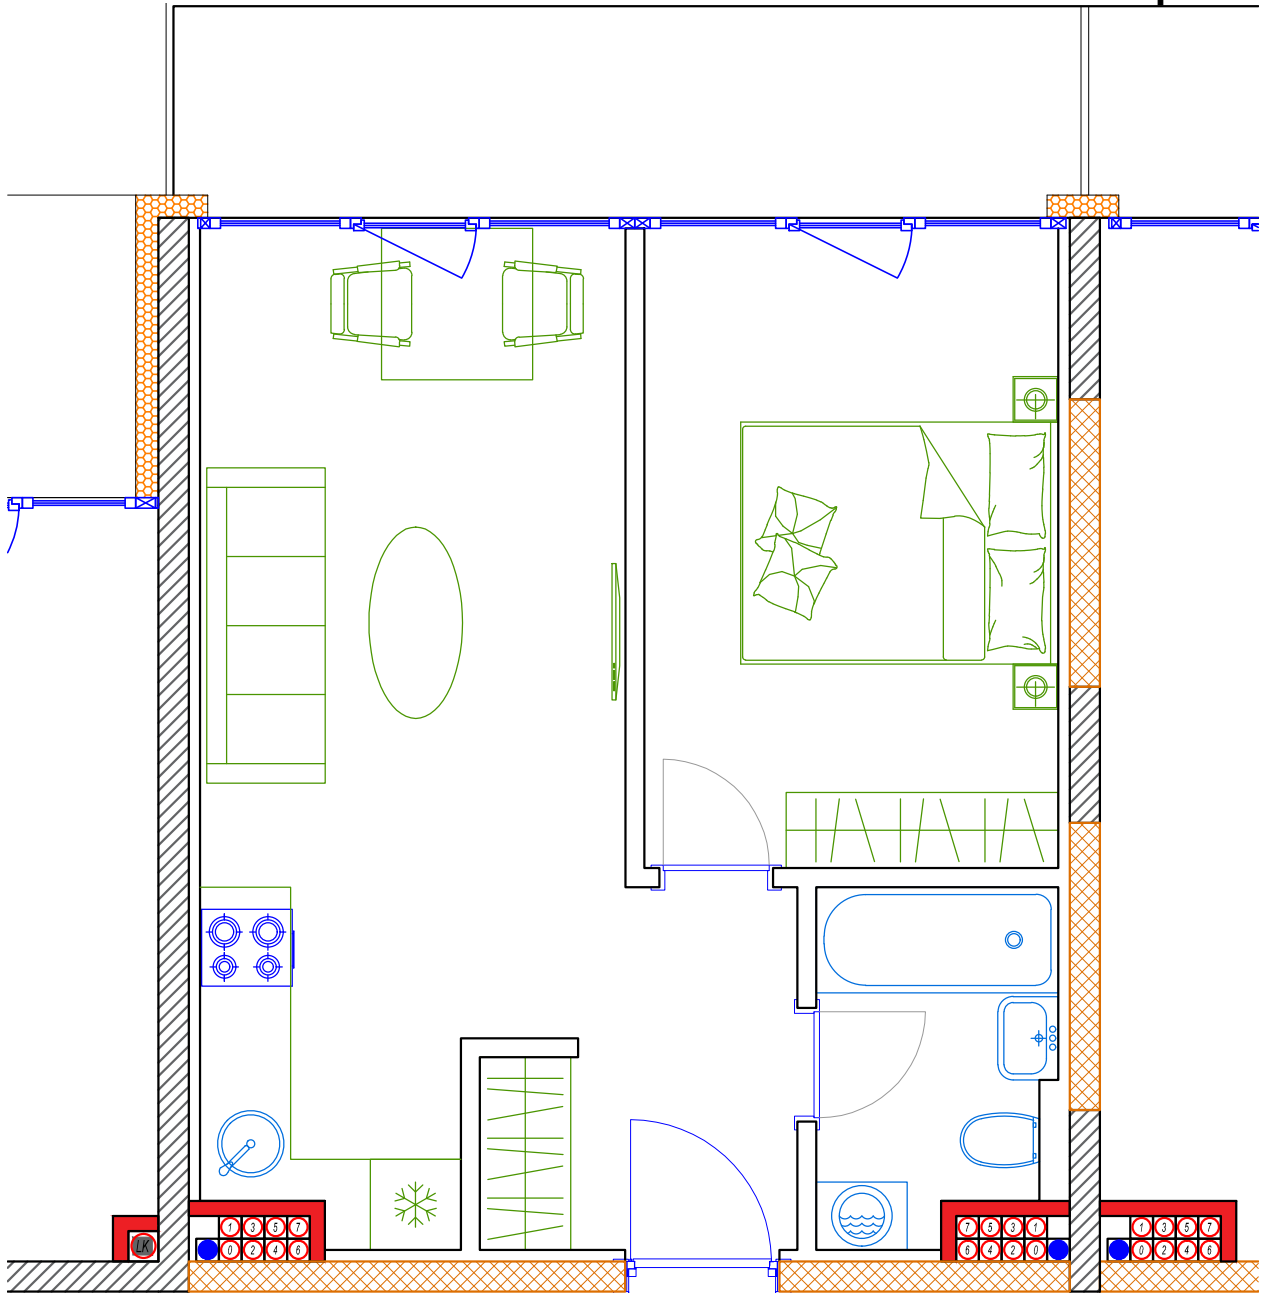

iekštelpa - 39.1 m²
ārtelpa - 7.0 m²

Terasē visa dzīvokļa platumā

8.
stāvs

Klijānu 10, Rīga

info@kl2.lv

+ 371 29 159 999

iekštelpa - 39.1 m²
ārtelpa - 7.0 m²

Terase visa dzīvokļa platumā