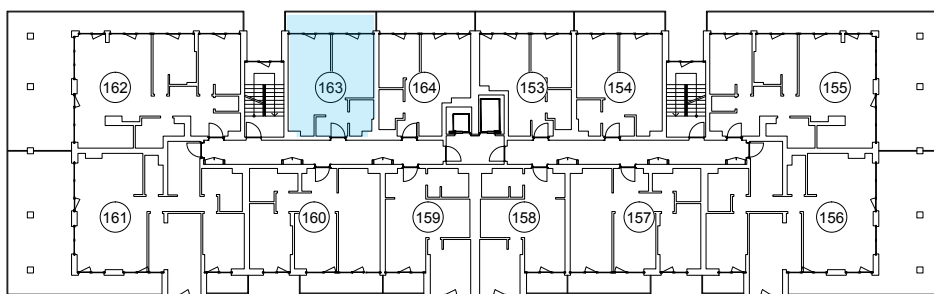

Klijāņu 10, Rīga

info@kl2.lv

+ 371 29 159 999