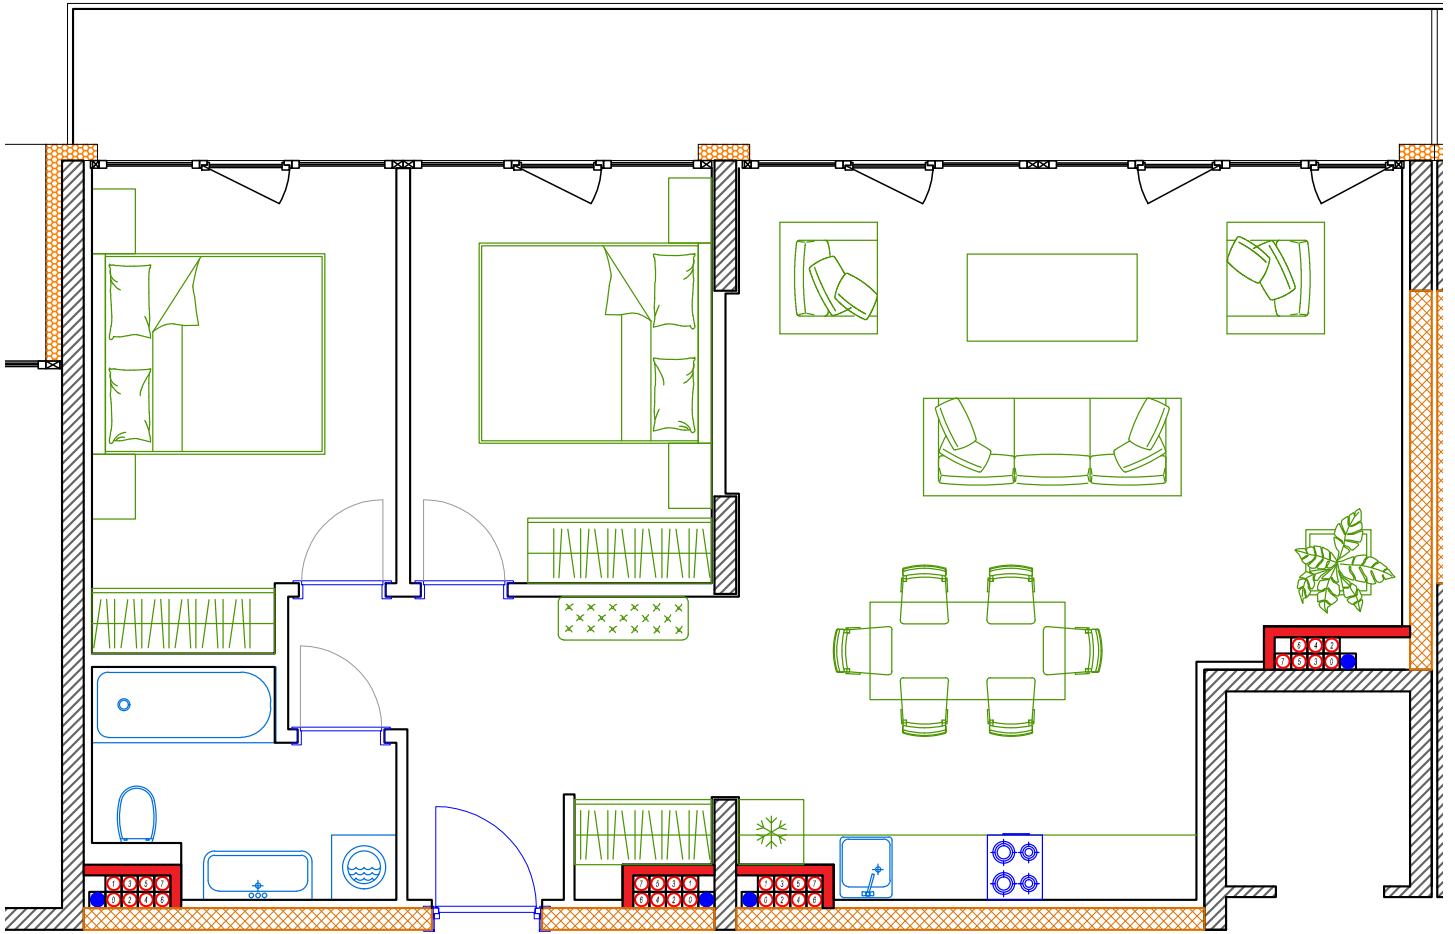

iekštelpa - 77,3 m<sup>2</sup>

ārtelpa - 16.0 m<sup>2</sup>

Terasē visa dzīvokļa platumā

8.  
stāvs

Klijānu 10, Rīga

info@kl2.lv

+ 371 29 159 999

iekštelpa - 77,3 m<sup>2</sup>

ārtelpa - 16.0 m<sup>2</sup>

Terase visa dzīvokļa platumā

8.  
stāvs

Klijāņu 10, Rīga

info@kl2.lv

+ 371 29 159 999