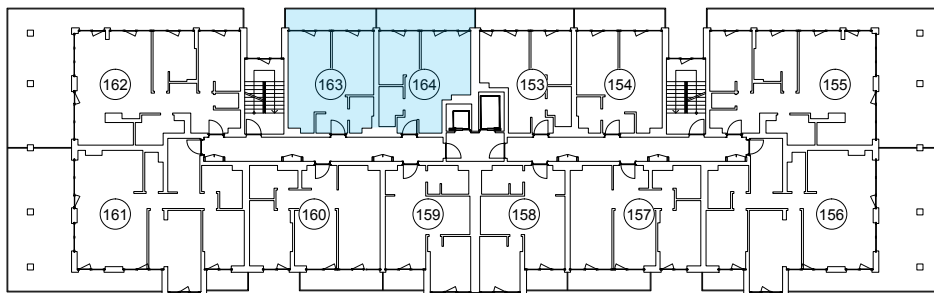

iekštelpa - 77,3 m<sup>2</sup>

ārtelpa - 16.0 m<sup>2</sup>

Terasē visa dzīvokļa platumā

8.  
stāvs

Klijānu 10, Rīga

info@kl2.lv

+ 371 29 159 999

iekštelpa - 77,3 m<sup>2</sup>

ārtelpa - 16.0 m<sup>2</sup>

Terase visa dzīvokļa platumā

8.  
stāvs

Klijāņu 10, Rīga

info@kl2.lv

+ 371 29 159 999