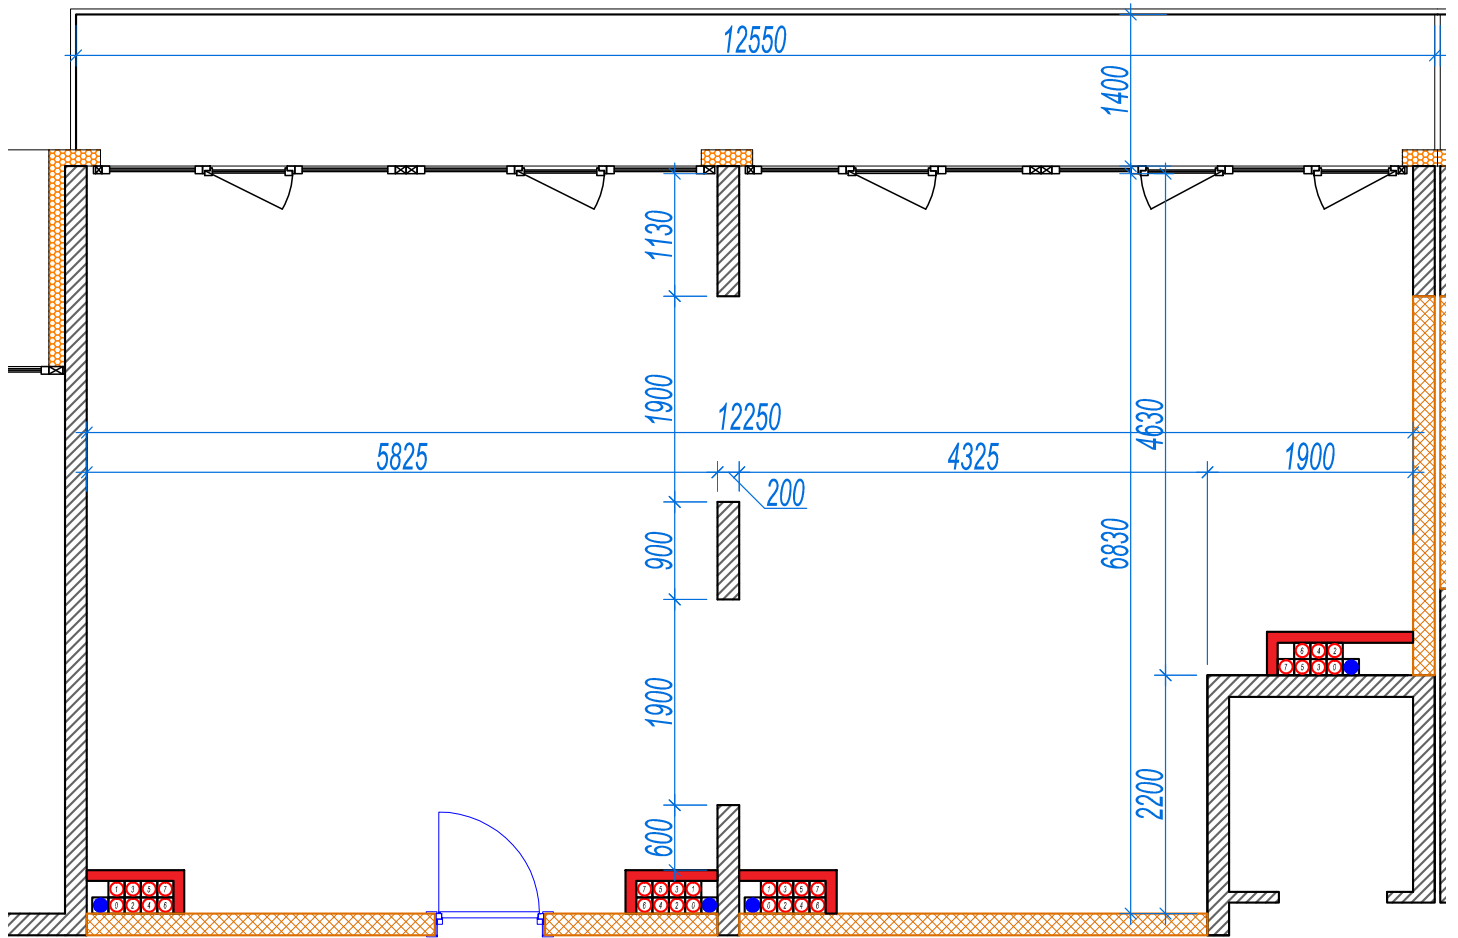

iekštelpa - 77,3 m<sup>2</sup>

ārtelpa - 16.0 m<sup>2</sup>

Terasē visa dzīvokļa platumā

8.  
stāvs

Klijānu 10, Rīga

info@kl2.lv

+ 371 29 159 999

iekštelpa - 77,3 m<sup>2</sup>

ārtelpa - 16.0 m<sup>2</sup>

Terase visa dzīvokļa platumā

8.  
stāvs

Klijāņu 10, Rīga

info@kl2.lv

+ 371 29 159 999