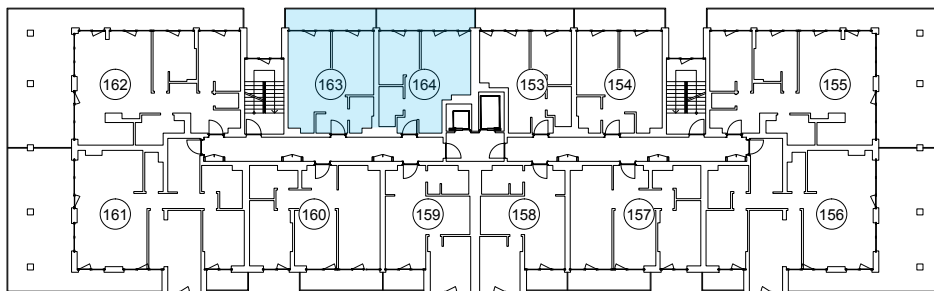

iekštelpa - 77,3 m<sup>2</sup>

ārtelpa - 16.0 m<sup>2</sup>

Terasē visa dzīvokļa platumā

8.  
stāvs

Klijānu 10, Rīga

info@kl2.lv

+ 371 29 159 999

iekštelpa - 77,3 m<sup>2</sup>

ārtelpa - 16.0 m<sup>2</sup>

Terase visa dzīvokļa platumā

8.  
stāvs

Klijāņu 10, Rīga

info@kl2.lv

+ 371 29 159 999