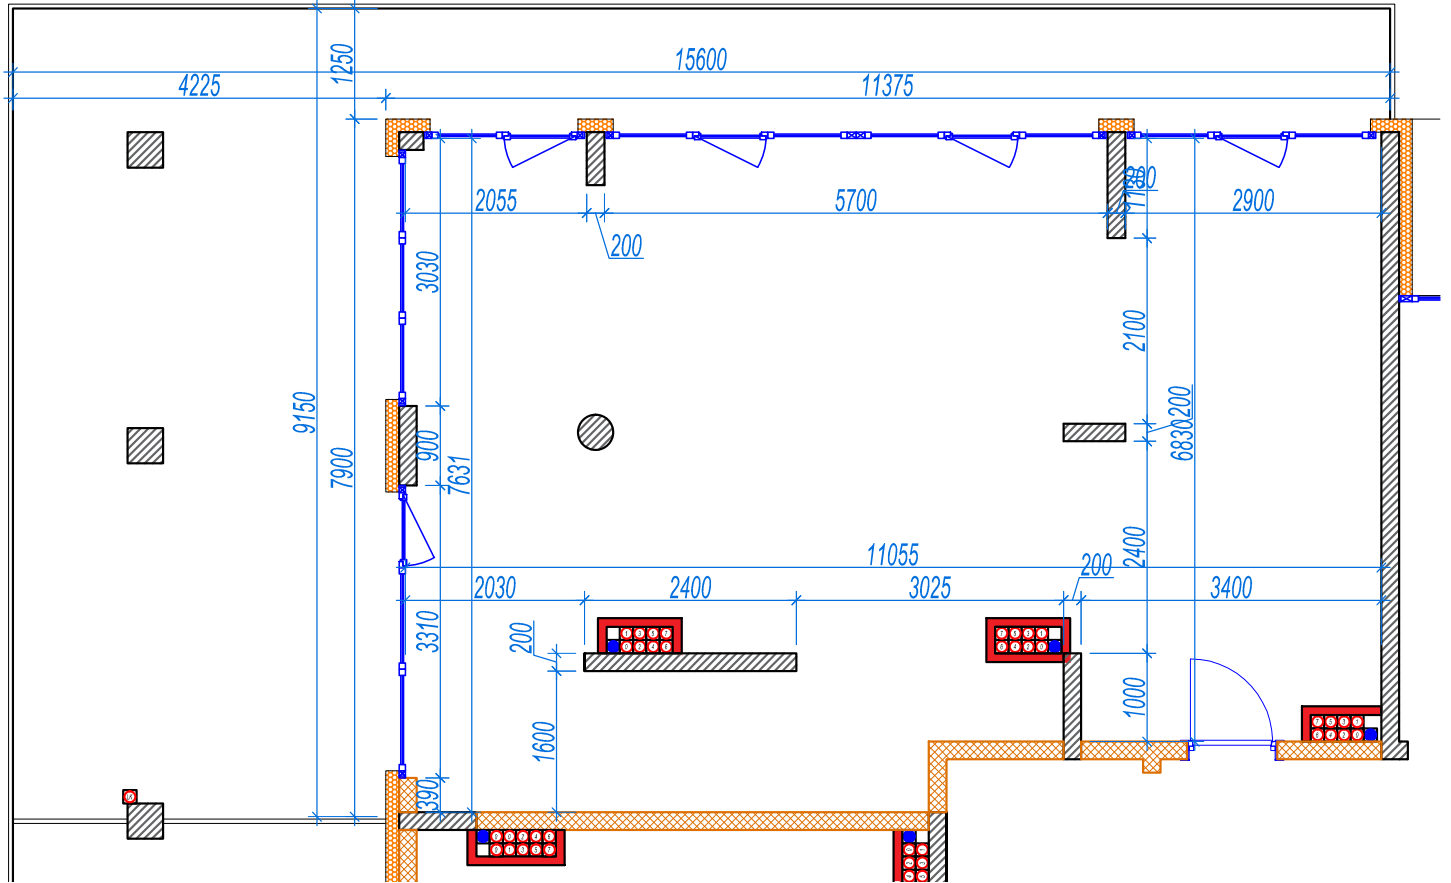

iekštelpa - 77.6 m²

ārtelpa - 52.2 m²

Plaša terase

8.
stāvs

Klijānu 10, Rīga

info@kl2.lv

+ 371 29 159 999

iekštelpa - 77.6 m²
ārtelpa - 52.2 m²