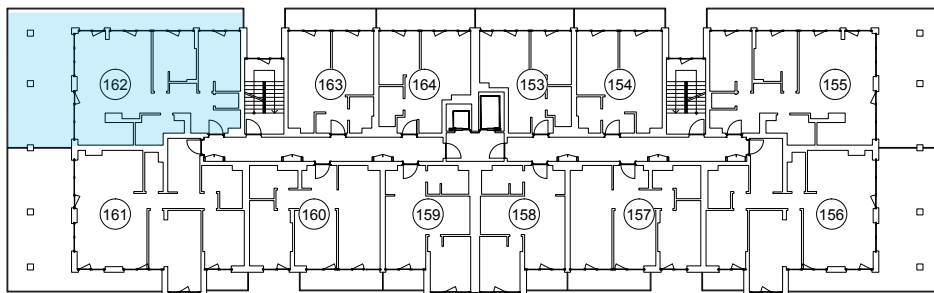

iekštelpa - 77.6 m²

ārtelpa - 52.2 m²

Plaša terase

8.
stāvs

Klijānu 10, Rīga

info@kl2.lv

+ 371 29 159 999

iekštelpa - 77.6 m²
ārtelpa - 52.2 m²