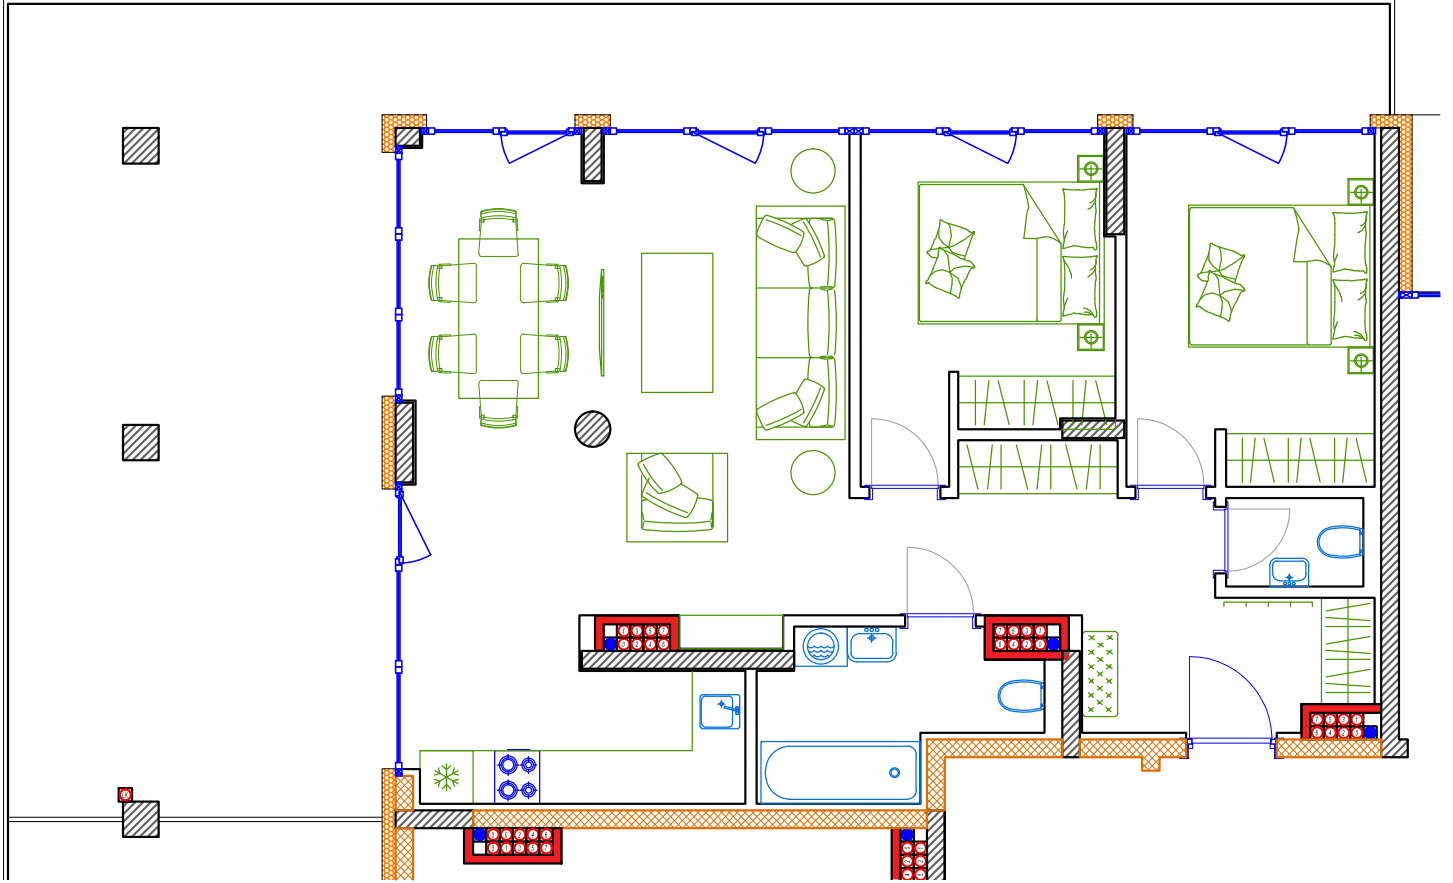

iekštelpa - 77.6 m²

ārtelpa - 52.2 m²

Plaša terase

8.
stāvs

Klijānu 10, Rīga

info@kl2.lv

+ 371 29 159 999

iekštelpa - 77.6 m²
ārtelpa - 52.2 m²