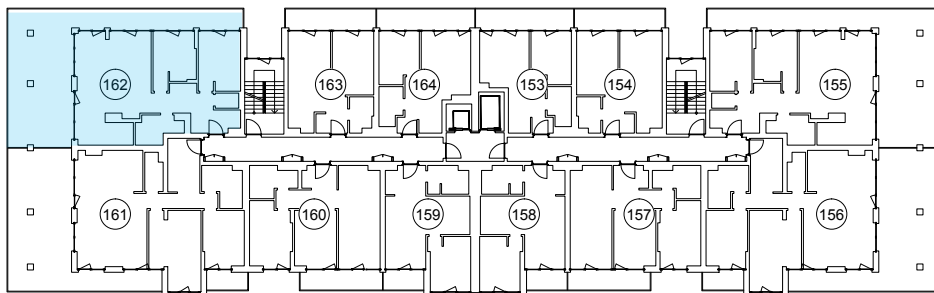

Plaša terase

8.
stāvs