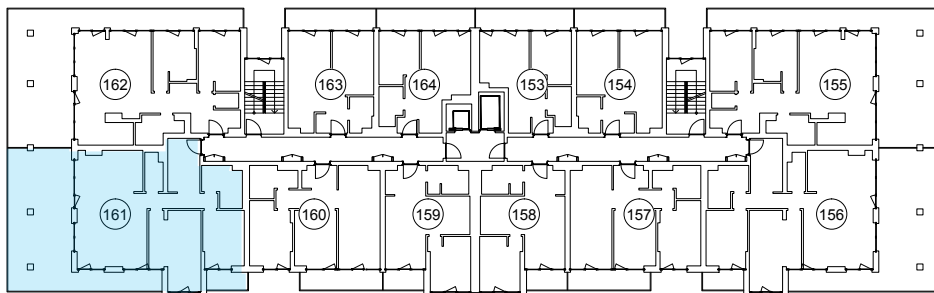

iekštelpa - 89.2 m²

ārtelpa - 50.8 m²

Dzīvoklis ar skatu uz parku

8.
stāvs

Klijānu 10, Rīga

info@kl2.lv

+ 371 29 159 999

iekštelpa - 89.2 m²

ārtelpa - 50.8 m²

Dzīvoklis ar skatu uz parku

8.
stāvs

Klijāņu 10, Rīga

info@kl2.lv

+ 371 29 159 999