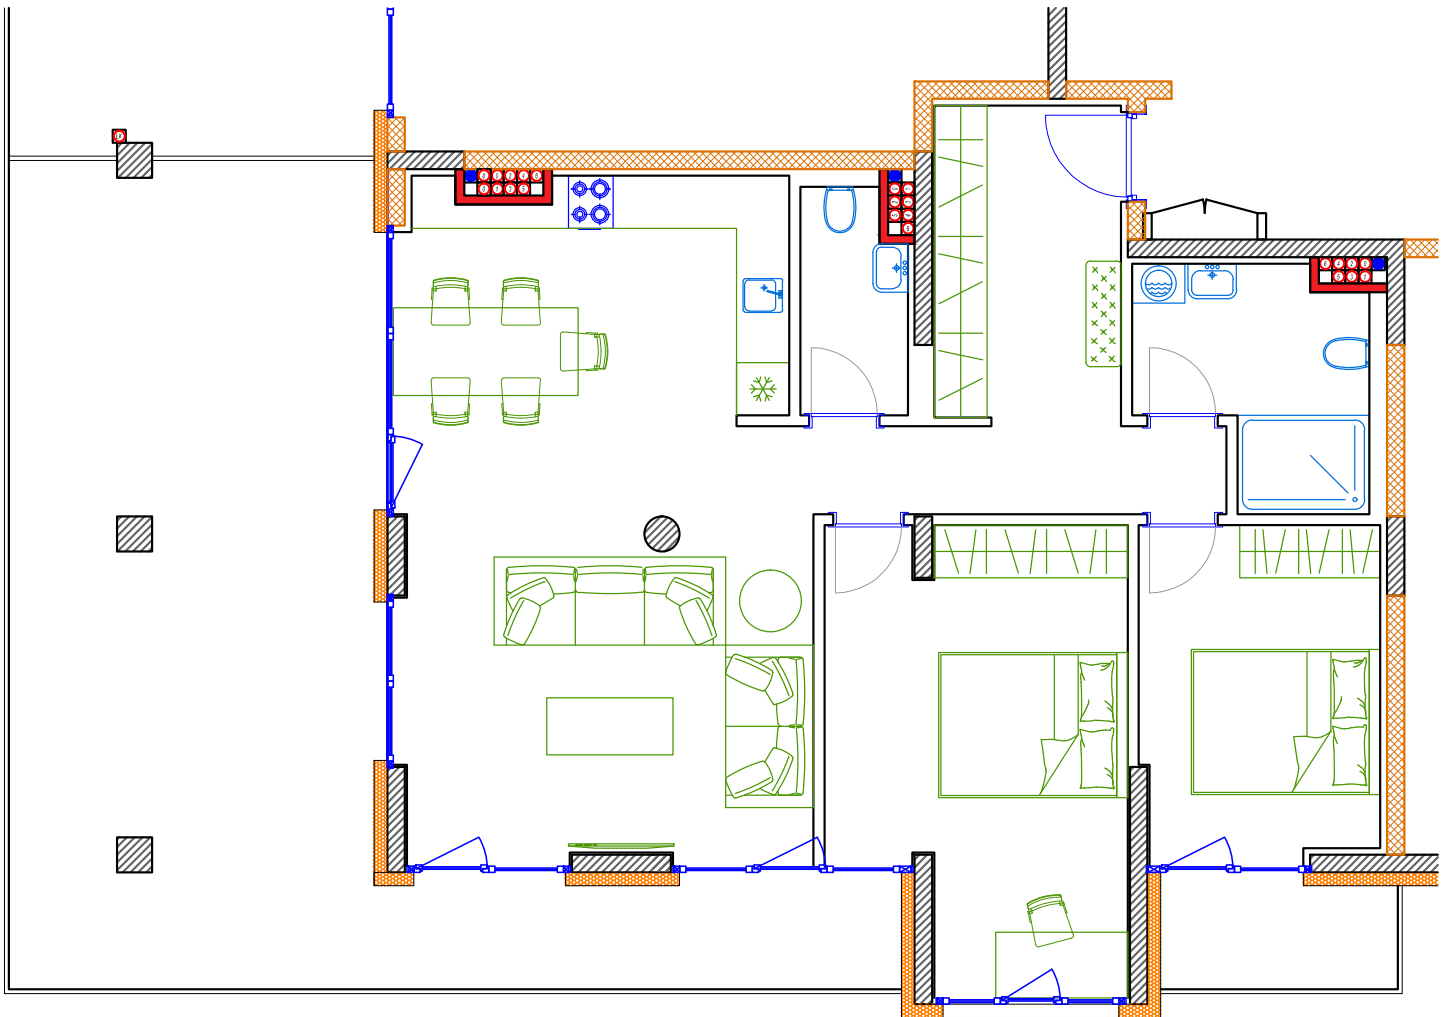

iekštelpa - 89.2 m²

ārtelpa - 50.8 m²

Dzīvoklis ar skatu uz parku

8.
stāvs

Klijānu 10, Rīga

info@kl2.lv

+ 371 29 159 999

iekštelpa - 89.2 m²

ārtelpa - 50.8 m²

Dzīvoklis ar skatu uz parku

8.
stāvs

Klijāņu 10, Rīga

info@kl2.lv

+ 371 29 159 999