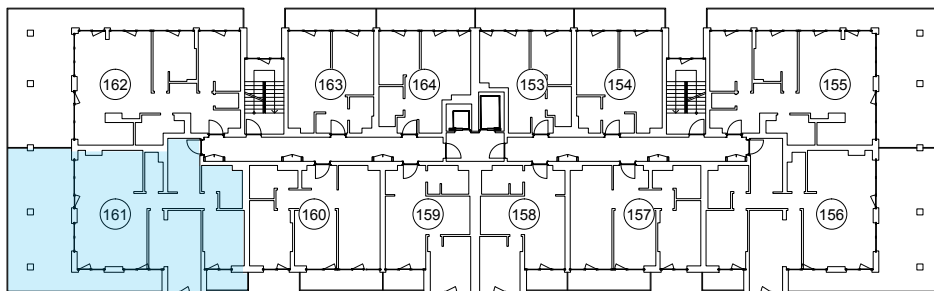

iekštelpa - 89.2 m²

ārtelpa - 50.8 m²

Dzīvoklis ar skatu uz parku

8.
stāvs

Klijānu 10, Rīga

info@kl2.lv

+ 371 29 159 999

iekštelpa - 89.2 m²

ārtelpa - 50.8 m²

Dzīvoklis ar skatu uz parku

8.
stāvs

Klijāņu 10, Rīga

info@kl2.lv

+ 371 29 159 999