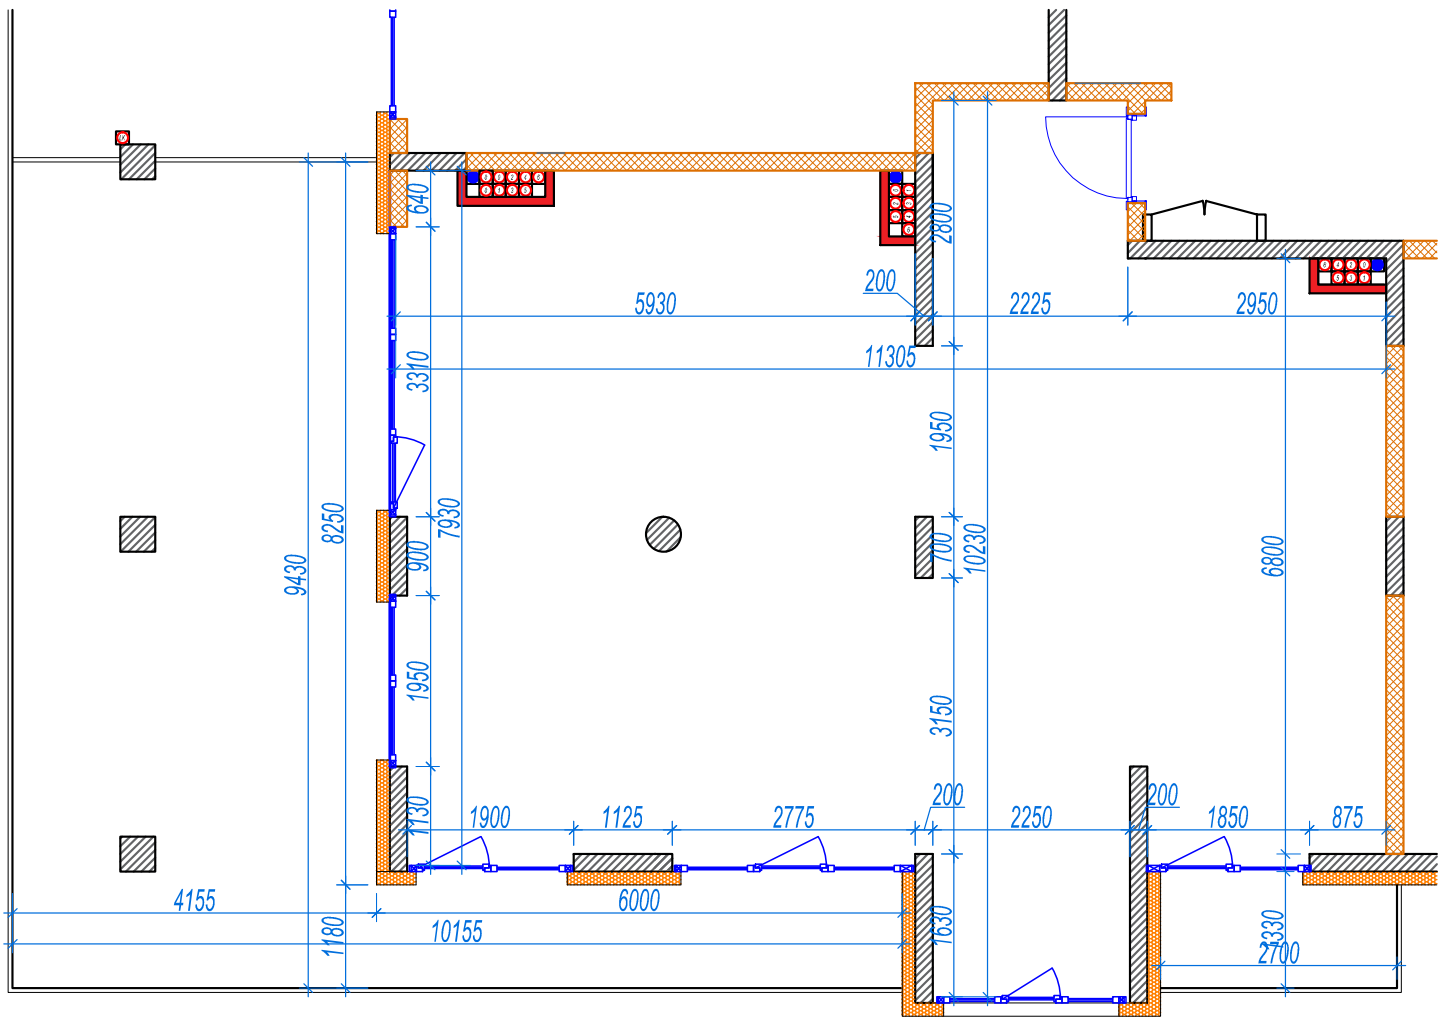

iekštelpa - 89.2 m²

ārtelpa - 50.8 m²

Dzīvoklis ar skatu uz parku

8.
stāvs

Klijānu 10, Rīga

info@kl2.lv

+ 371 29 159 999

iekštelpa - 89.2 m²

ārtelpa - 50.8 m²

Dzīvoklis ar skatu uz parku

8.
stāvs

Klijāņu 10, Rīga

info@kl2.lv

+ 371 29 159 999