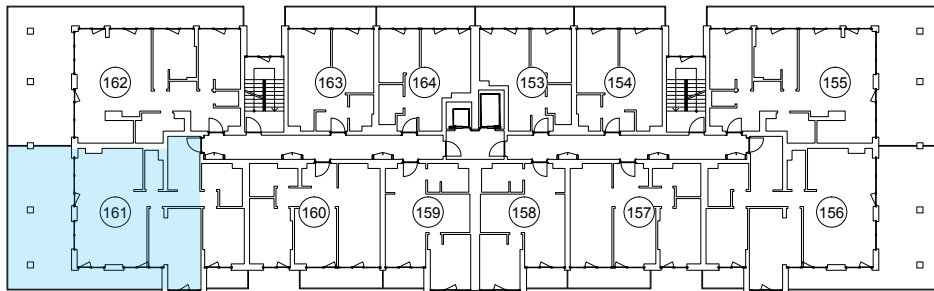

Klijānu 10, Rīga

info@kl2.lv

+ 371 29 159 999