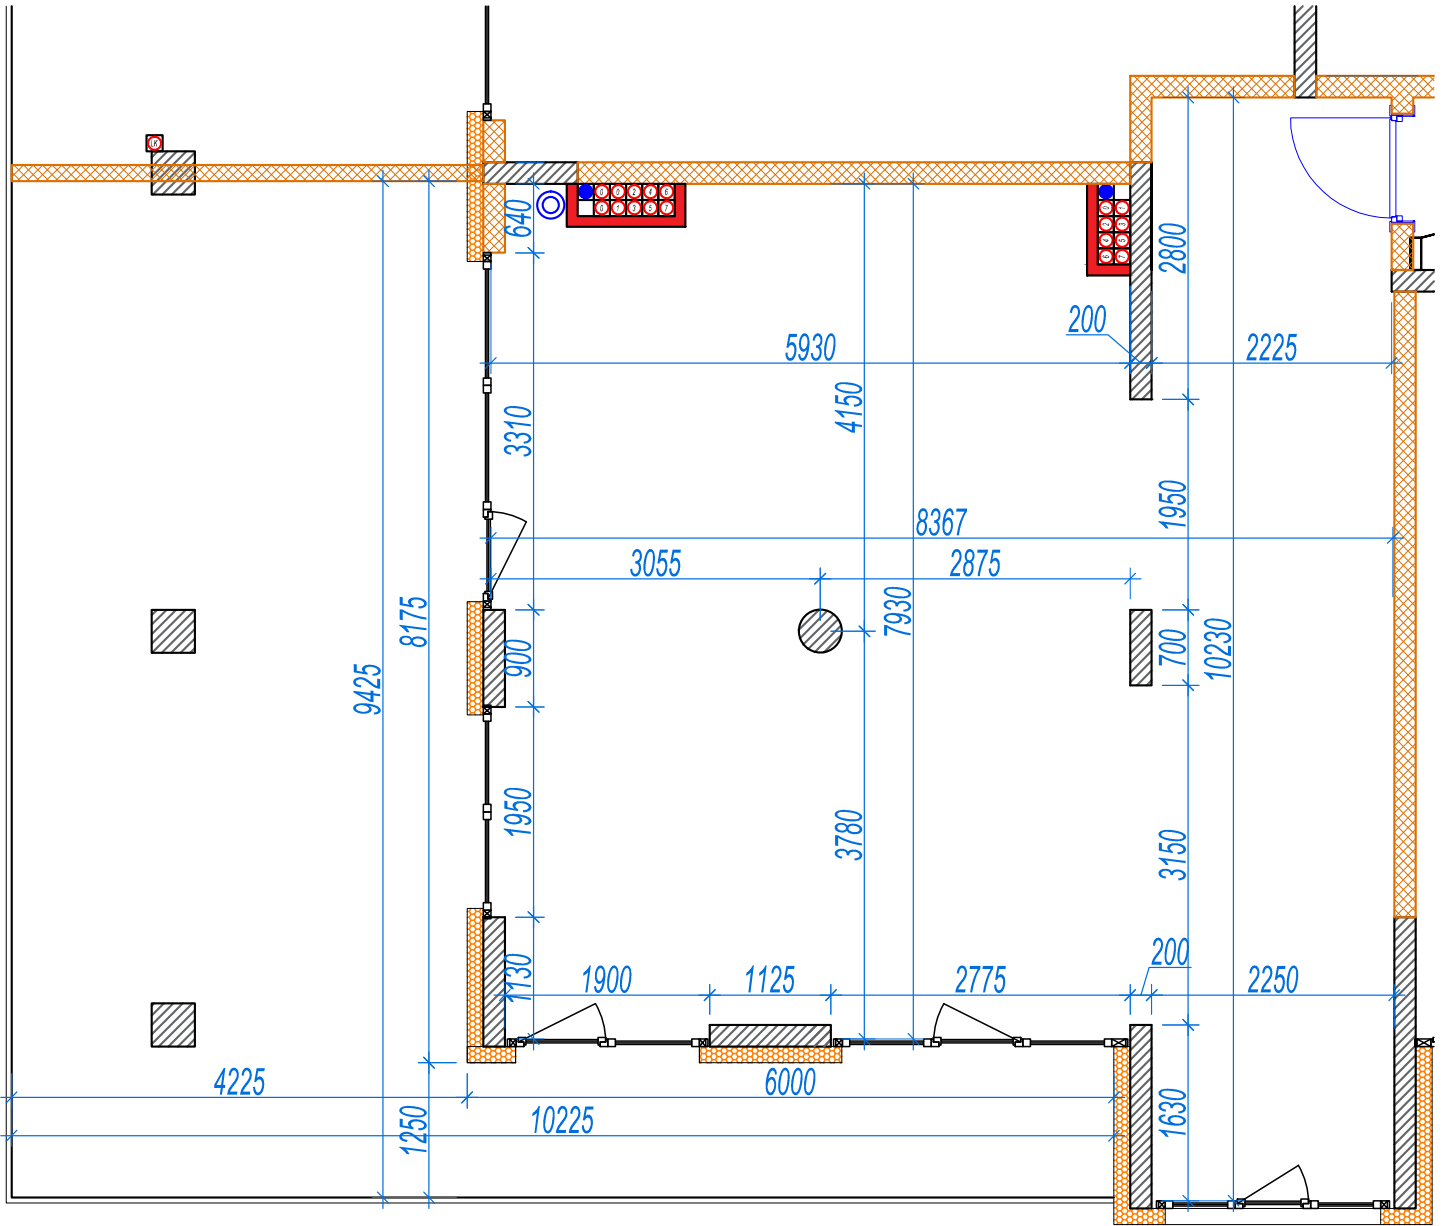

iekštelpa - 69.0 m²
ārtelpa - 47.2 m²

Dzīvoklis ar skatu uz parku

8.
stāvs

Klijānu 10, Rīga

info@kl2.lv

+ 371 29 159 999

iekštelpa - 69.0 m²
ārtelpa - 47.2 m²

Dzīvoklis ar skatu uz parku