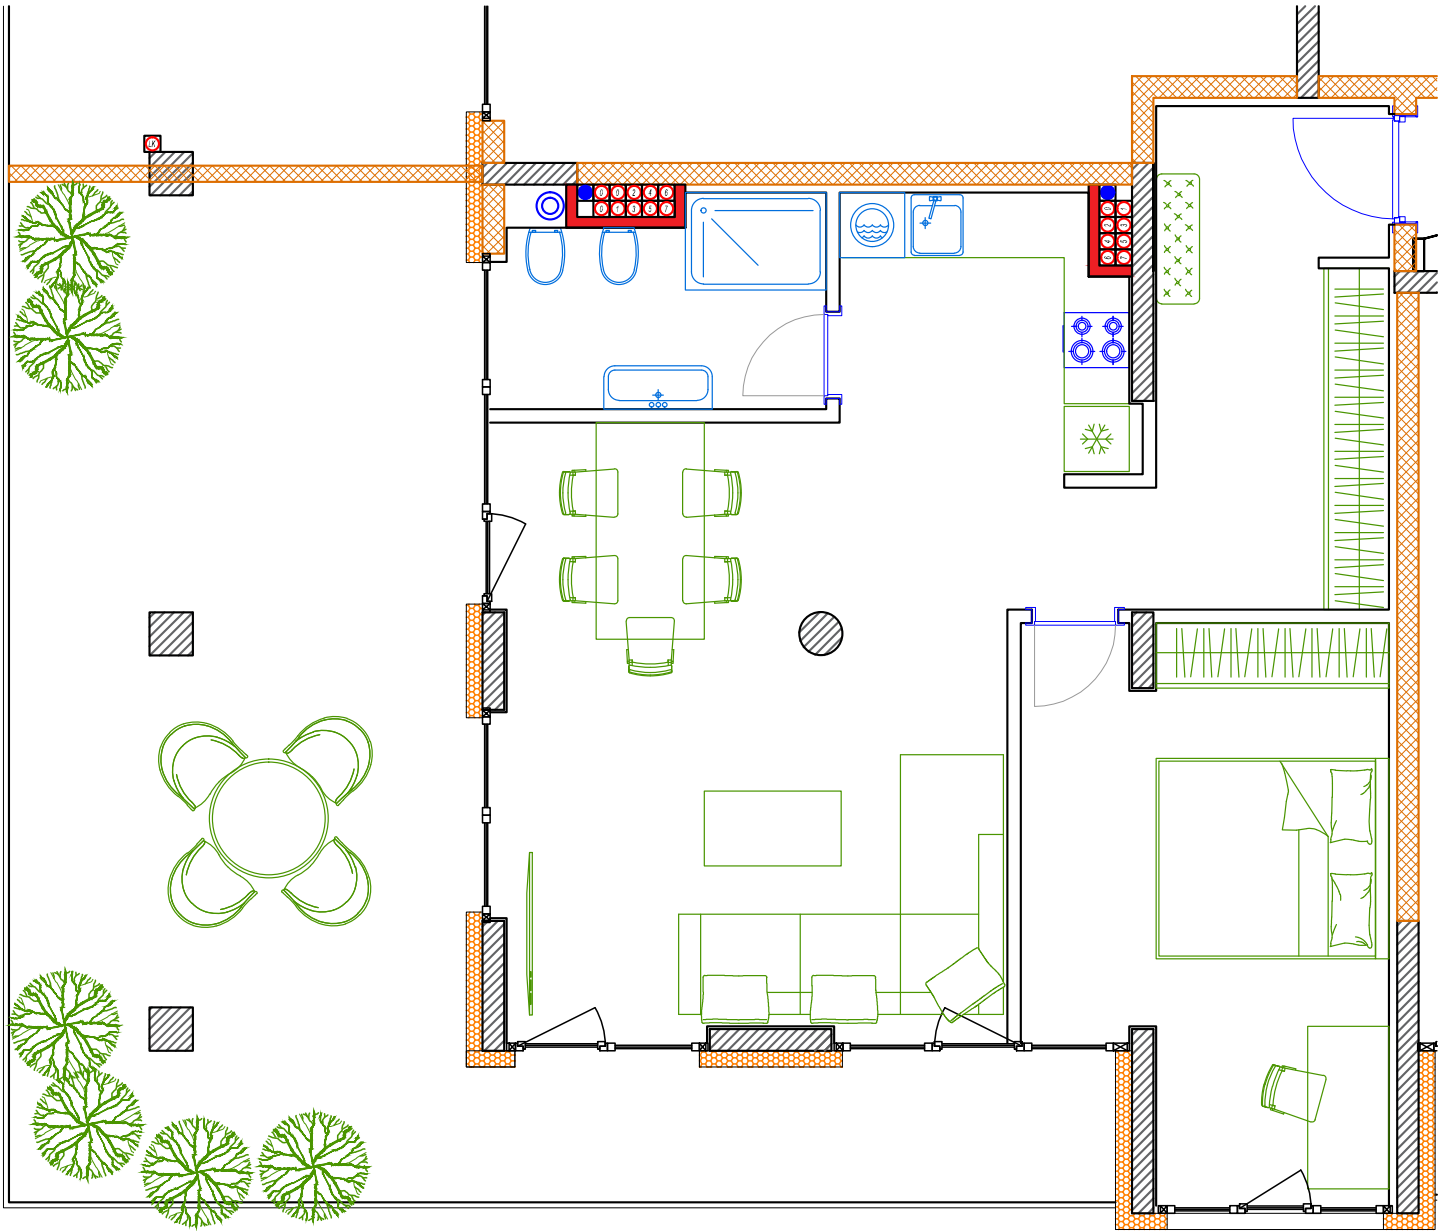

iekštelpa - 69.0 m²
ārtelpa - 47.2 m²

Dzīvoklis ar skatu uz parku

8.
stāvs

Klijānu 10, Rīga

info@kl2.lv

+ 371 29 159 999

iekštelpa - 69.0 m²
ārtelpa - 47.2 m²

Dzīvoklis ar skatu uz parku