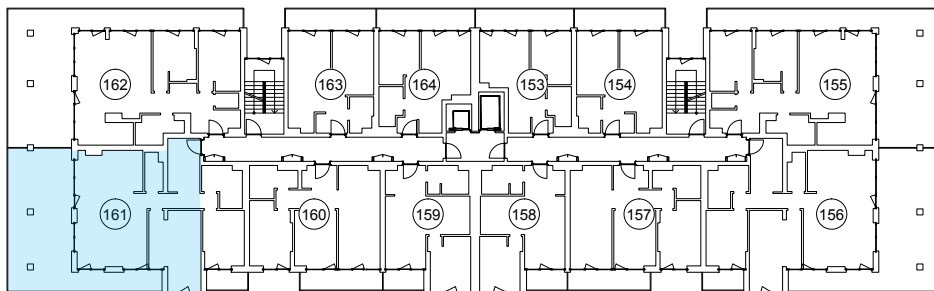

iekštelpa - 69.0 m²
ārtelpa - 47.2 m²

Dzīvoklis ar skatu uz parku

8.
stāvs

Klijānu 10, Rīga

info@kl2.lv

+ 371 29 159 999

iekštelpa - 69.0 m²
ārtelpa - 47.2 m²

Dzīvoklis ar skatu uz parku