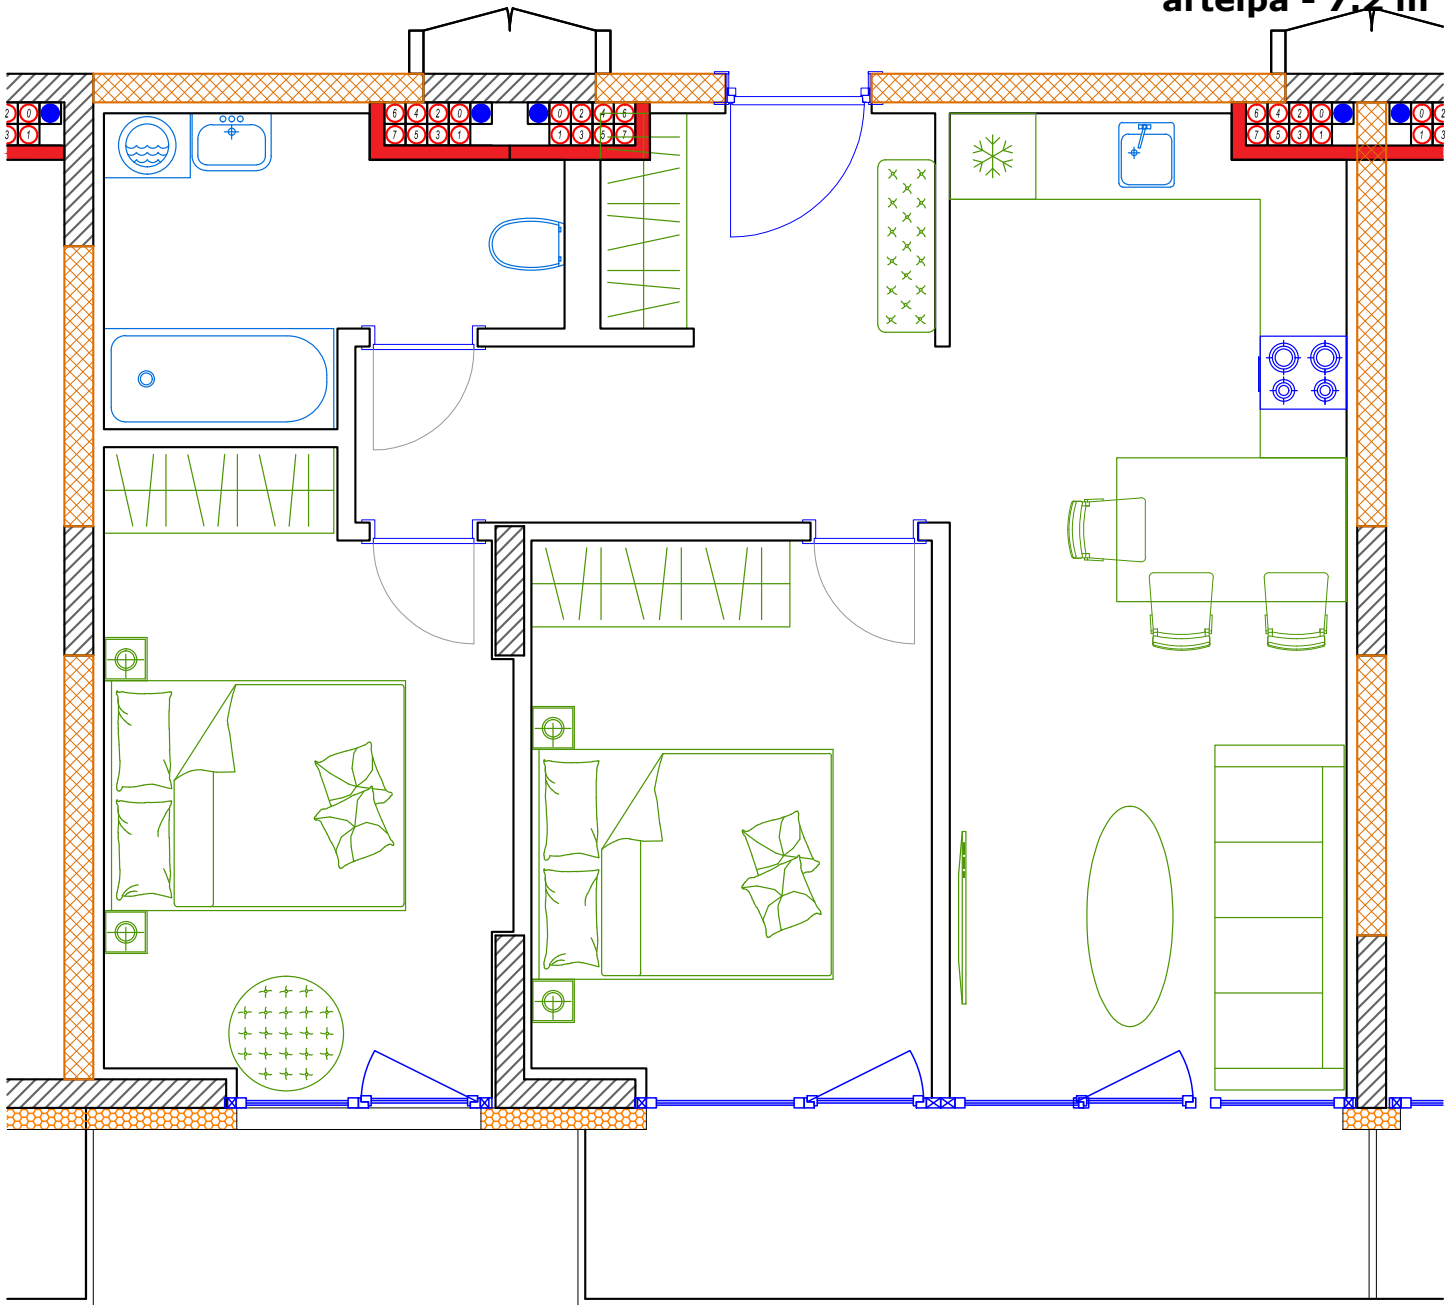

iekštelpa - 59.1 m<sup>2</sup>  
ārtelpa - 7.2 m<sup>2</sup>

Dzīvoklis ar skatu uz parku

8.  
stāvs

Klijānu 10, Rīga

info@kl2.lv

+ 371 29 159 999

iekštelpa - 59.1 m<sup>2</sup>  
ārtelpa - 7.2 m<sup>2</sup>