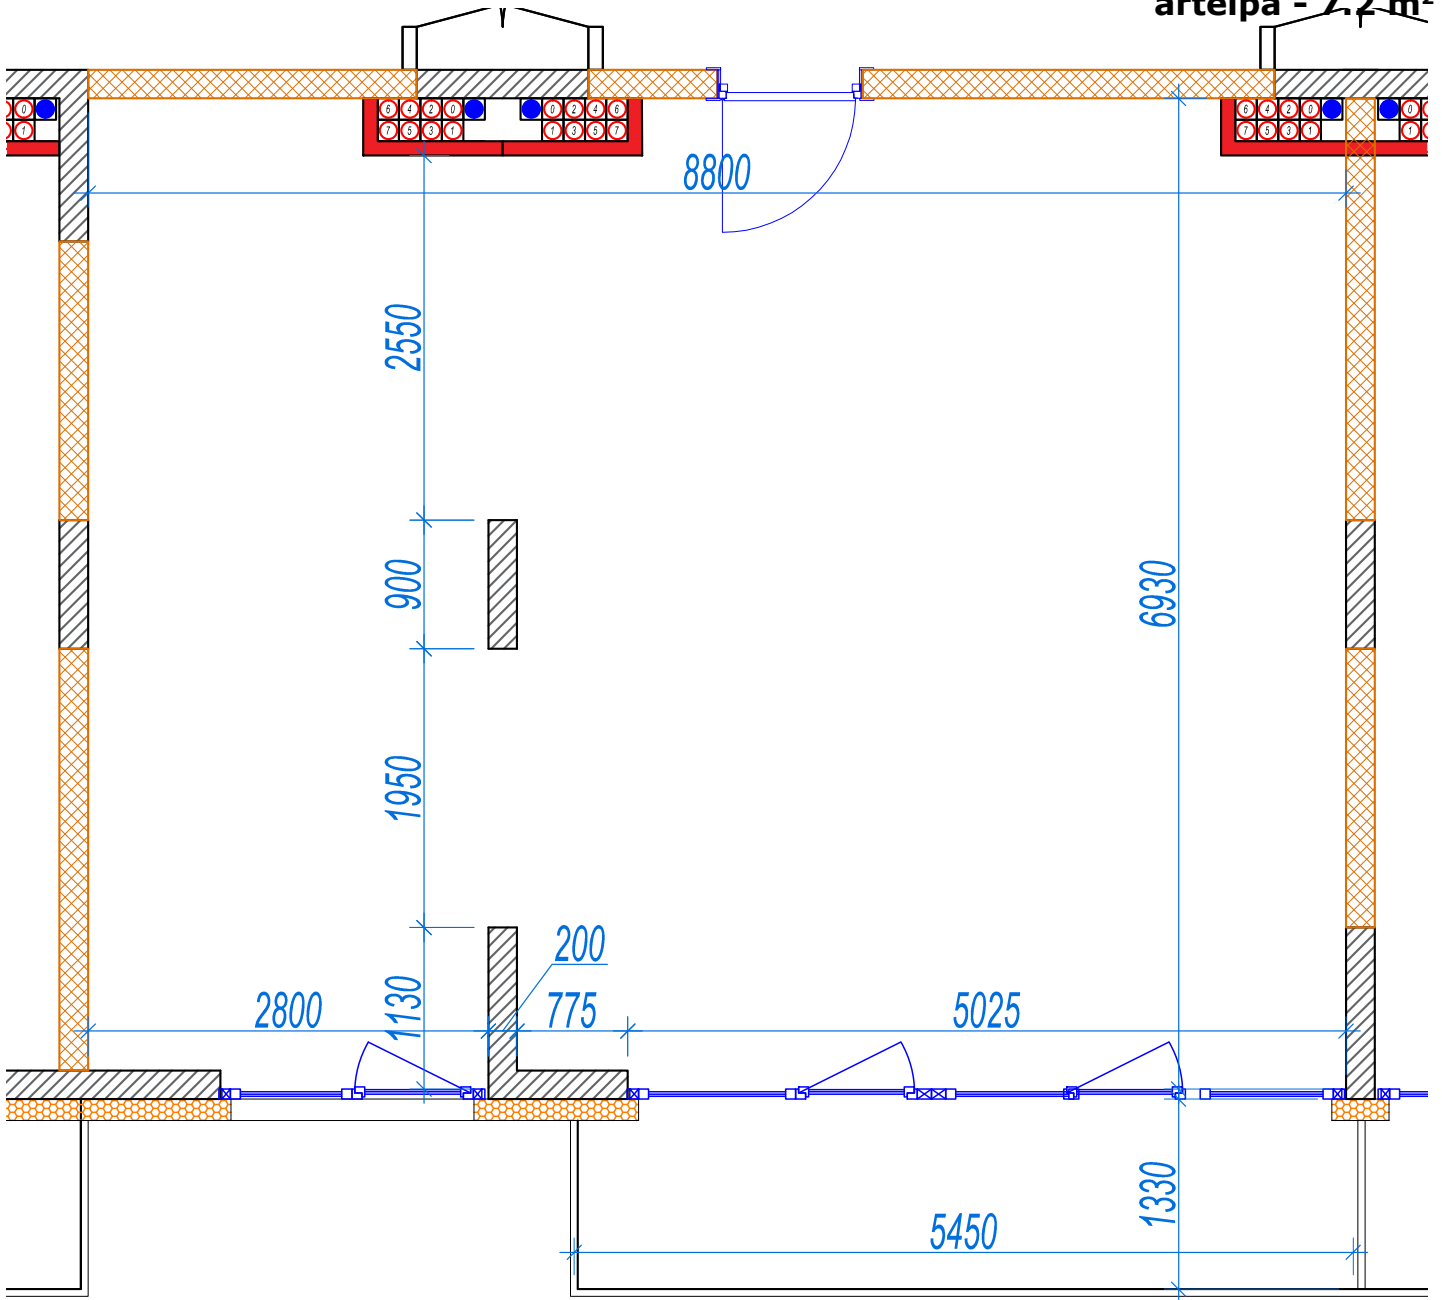

iekštelpa - 59.1 m<sup>2</sup>  
ārtelpa - 7.2 m<sup>2</sup>

Dzīvoklis ar skatu uz parku

8.  
stāvs

Klijānu 10, Rīga

info@kl2.lv

+ 371 29 159 999

iekštelpa - 59.1 m<sup>2</sup>  
ārtelpa - 7.2 m<sup>2</sup>