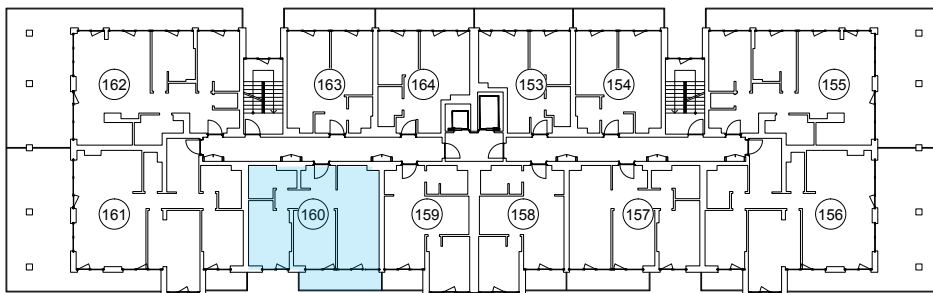

Klijāņu 10, Rīga

info@kl2.lv

+ 371 29 159 999