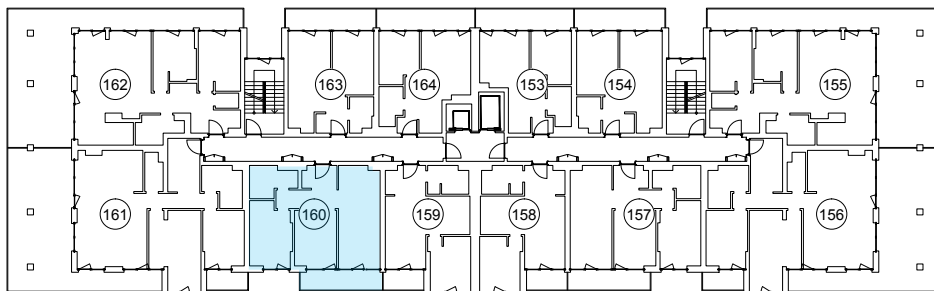

iekštelpa - 59.1 m<sup>2</sup>  
ārtelpa - 7.2 m<sup>2</sup>

Dzīvoklis ar skatu uz parku

8.  
stāvs

Klijānu 10, Rīga

info@kl2.lv

+ 371 29 159 999

iekštelpa - 59.1 m<sup>2</sup>  
ārtelpa - 7.2 m<sup>2</sup>