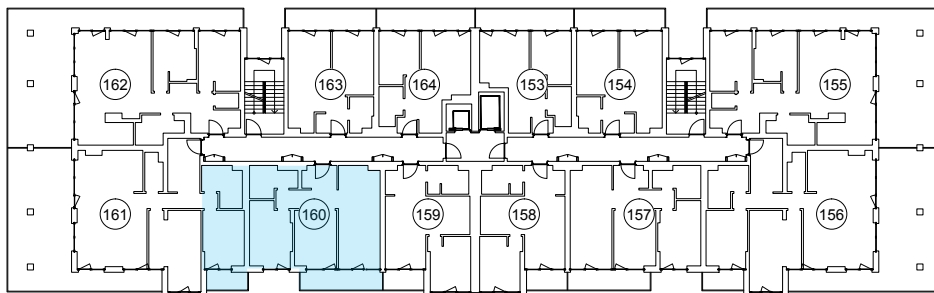

Dzīvoklis ar skatu uz parku

8.
stāvs