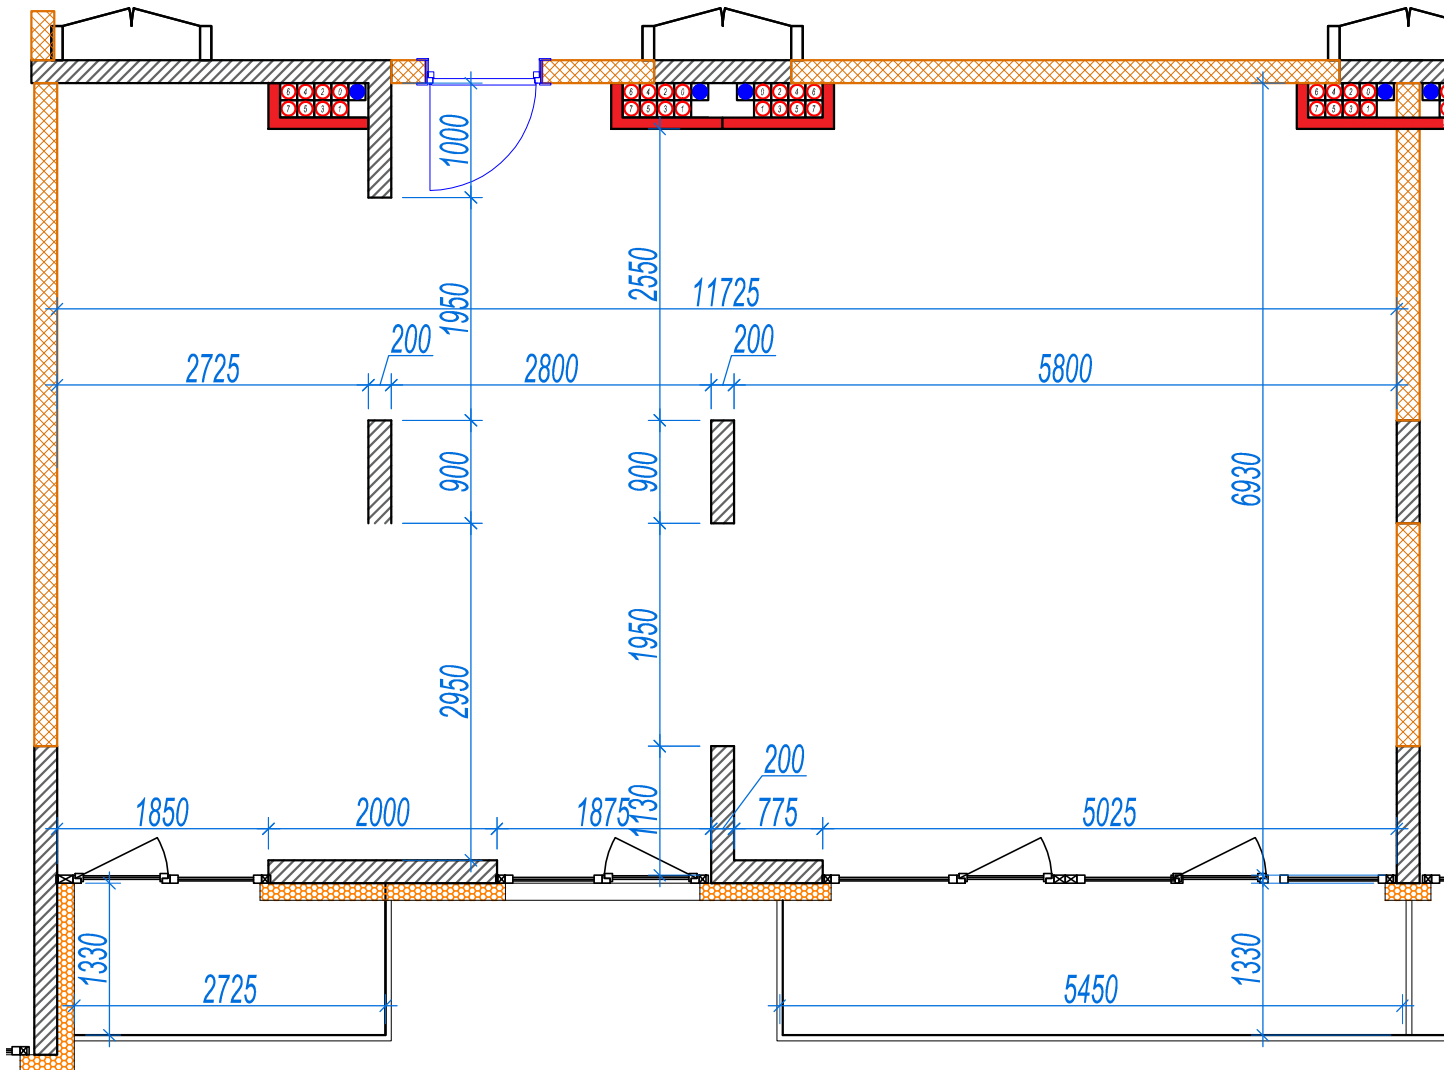

iekštelpa - 78.6 m²

ārtelpa - 10.6 m²

Dzīvoklis ar skatu uz parku

8.
stāvs

Klijānu 10, Rīga

info@kl2.lv

+ 371 29 159 999

iekštelpa - 78.6 m²
ārtelpa - 10.6 m²