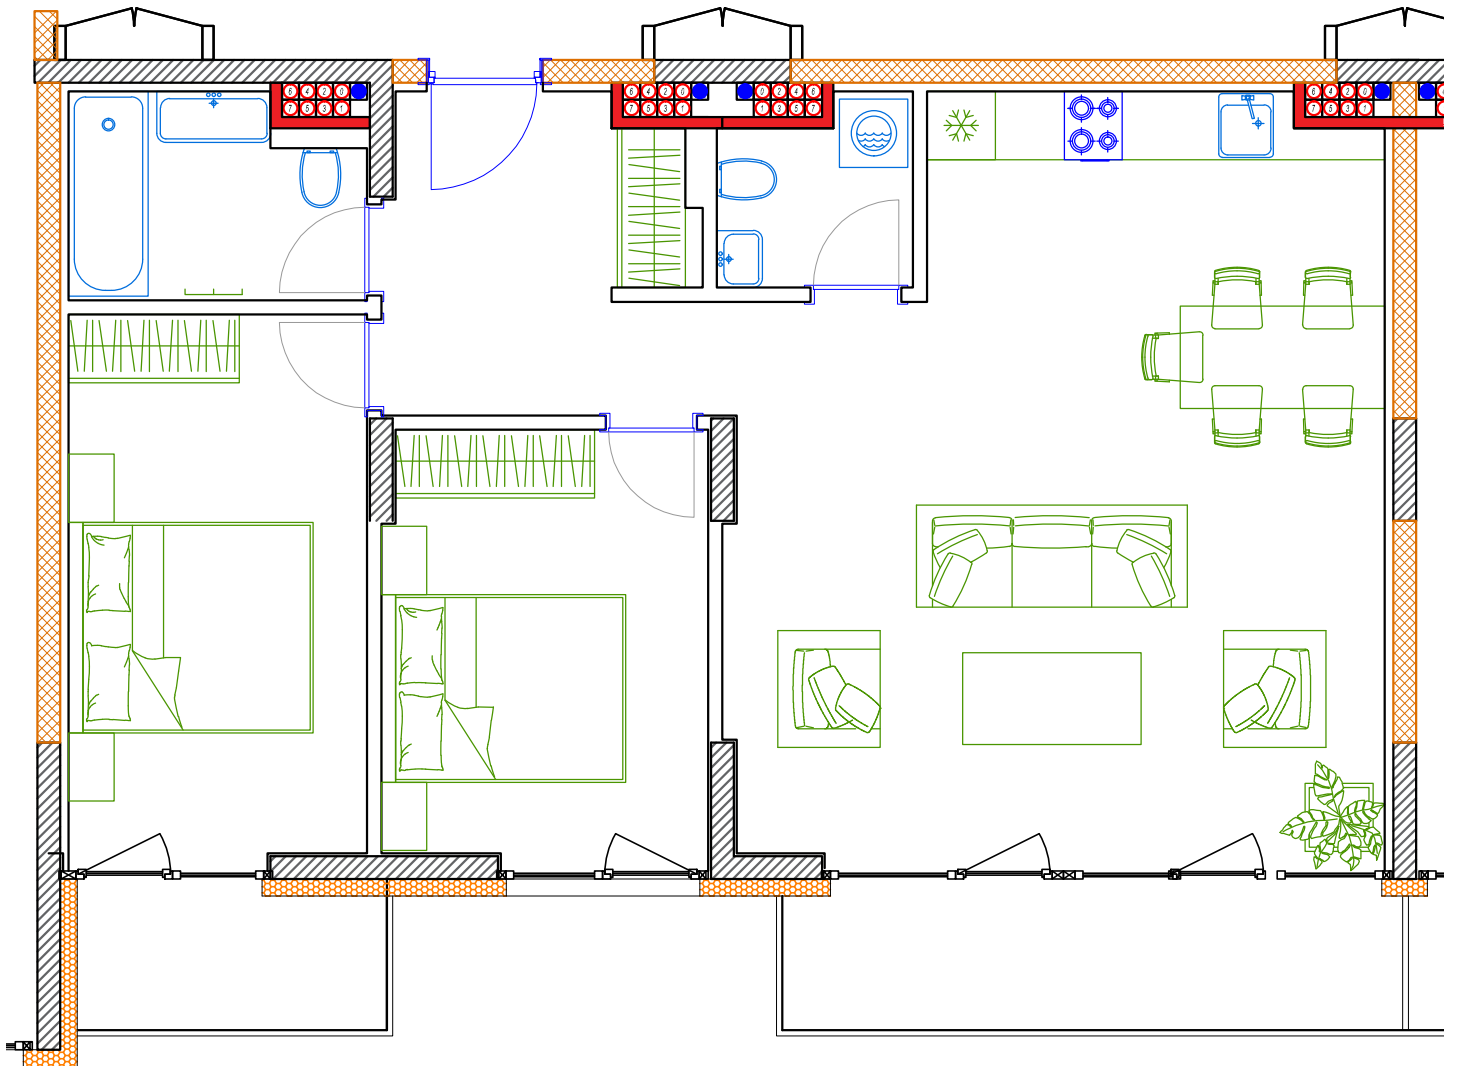

iekštelpa - 78.6 m²

ārtelpa - 10.6 m²

Dzīvoklis ar skatu uz parku

8.
stāvs

Klijānu 10, Rīga

info@kl2.lv

+ 371 29 159 999

iekštelpa - 78.6 m²
ārtelpa - 10.6 m²