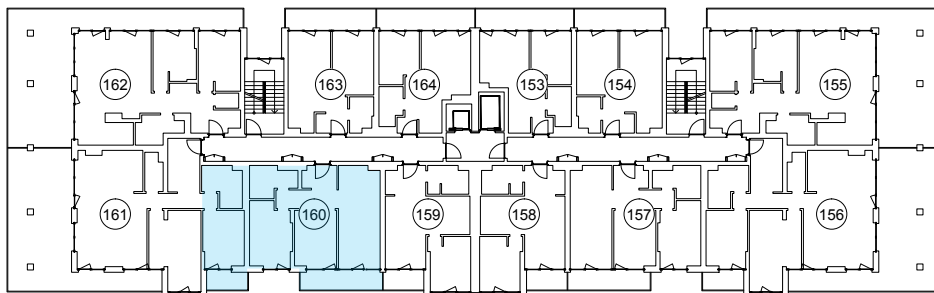

iekštelpa - 78.6 m²

ārtelpa - 10.6 m²

Dzīvoklis ar skatu uz parku

8.
stāvs

Klijānu 10, Rīga

info@kl2.lv

+ 371 29 159 999

iekštelpa - 78.6 m²
ārtelpa - 10.6 m²